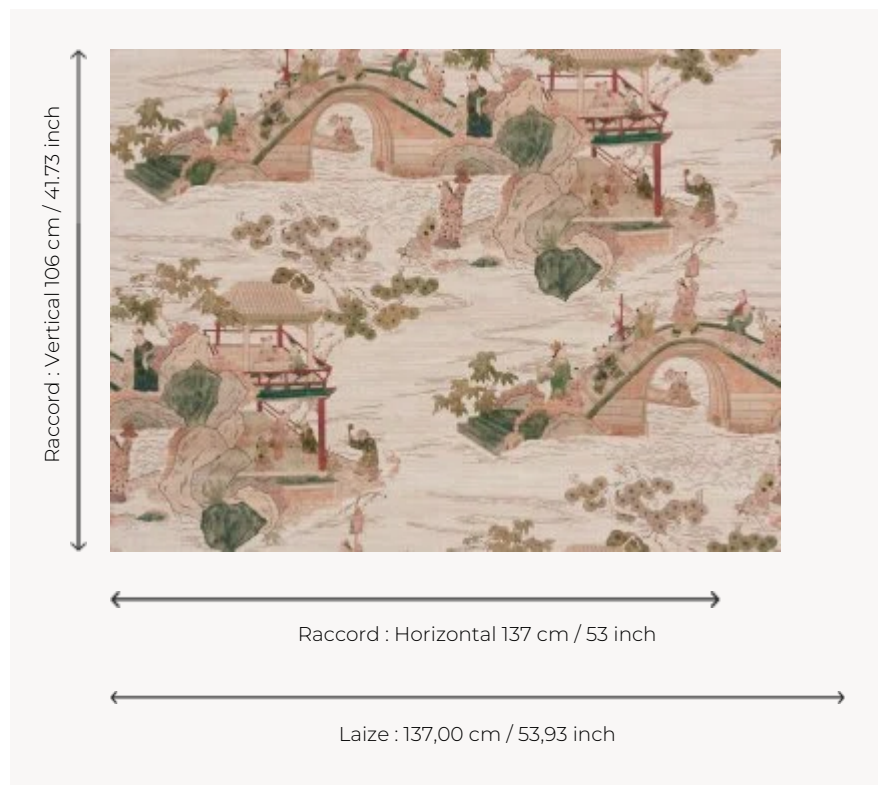

## BP337001 SHAOLIN

SHAOLIN reproduit une gouache du 19e siècle, reflet du goût japonisant de l'époque. Ce dessin est conservé dans les archives de la Maison Pierre Frey. Papier peint imprimé sur un dessin effet de soie artisanale. Tissu coordonné sous la référence B7625.

### BP337001 - Original

### Braquenié

<b>TYPE</b>	Papiers peints imprimés grande largeur
<b>UNITÉ DE VENTE</b>	Disponible au mètre
<b>SUPPORT</b>	INTISSE
<b>COMPOSITION</b>	-
<b>LAIZE</b>	137 cm / 53,93 inch
<b>RACCORD</b>	H: 137 cm - 53,00 inch V: 106 cm - 41,73 inch Raccord droit
<b>POIDS</b>	147 gr / m <sup>2</sup>
<b>ENTRETIEN</b>	
<b>EMARGEMENT</b>	Pré-émarginé
<b>POSE/DÉPOSE</b>	Encoller le mur Arrachable au mouillé
<b>CERTIFICATIONS</b>	EUROCLASS B-s1,d0
<b>INFORMATIONS</b>	Utiliser les repères pour faire le raccord lors de la pose. Pose en double coupe

# 1 Couleurs

BP337001  
Original