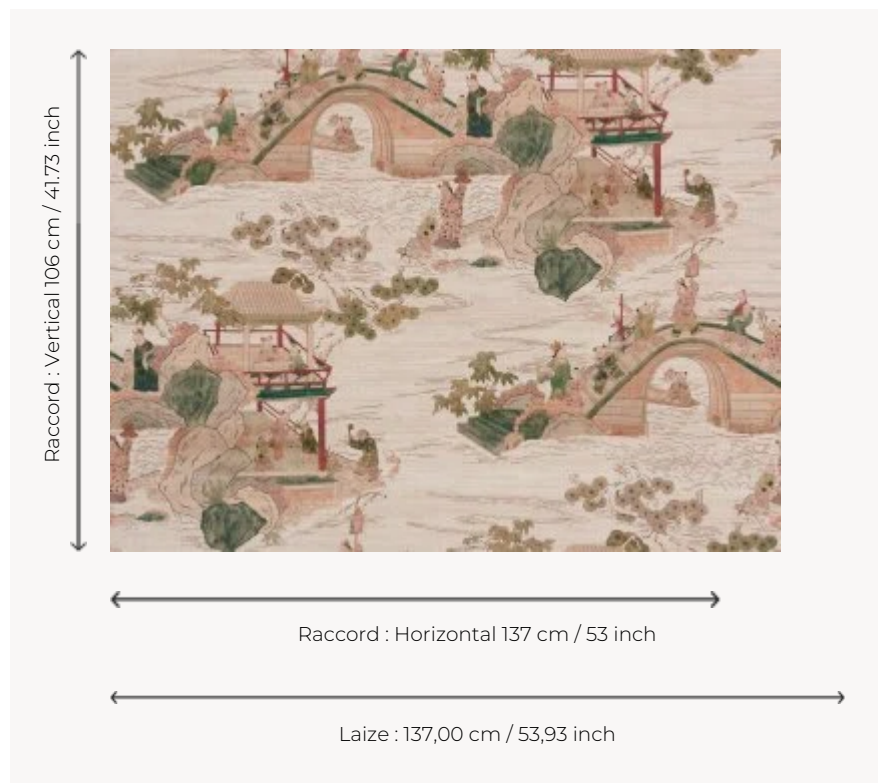

## BP337001 SHAOLIN

SHAOLIN reproduit une gouache du 19e siècle, reflet du goût japonisant de l'époque. Ce dessin est conservé dans les archives de la Maison Pierre Frey. Papier peint imprimé sur un dessin effet de soie artisanale. Tissu coordonné sous la référence B7625.

### BP337001 - Original

### Braquenié

<b>TYPE</b>	Papiers peints imprimés grande largeur
<b>UNITÉ DE VENTE</b>	Disponible au mètre
<b>SUPPORT</b>	INTISSE
<b>COMPOSITION</b>	-
<b>LAIZE</b>	137 cm / 53,93 inch
<b>RACCORD</b>	H: 137 cm - 53,00 inch V: 106 cm - 41,73 inch Raccord droit
<b>POIDS</b>	147 gr / m <sup>2</sup>
<b>ENTRETIEN</b>	
<b>EMARGEMENT</b>	Pré-émarginé
<b>POSE/DÉPOSE</b>	Encoller le mur Arrachable au mouillé
<b>CERTIFICATIONS</b>	EUROCLASS B-s1,d0
<b>INFORMATIONS</b>	Utiliser les repères pour faire le raccord lors de la pose. Pose en double coupe

# 1 Couleurs

BP337001  
Original