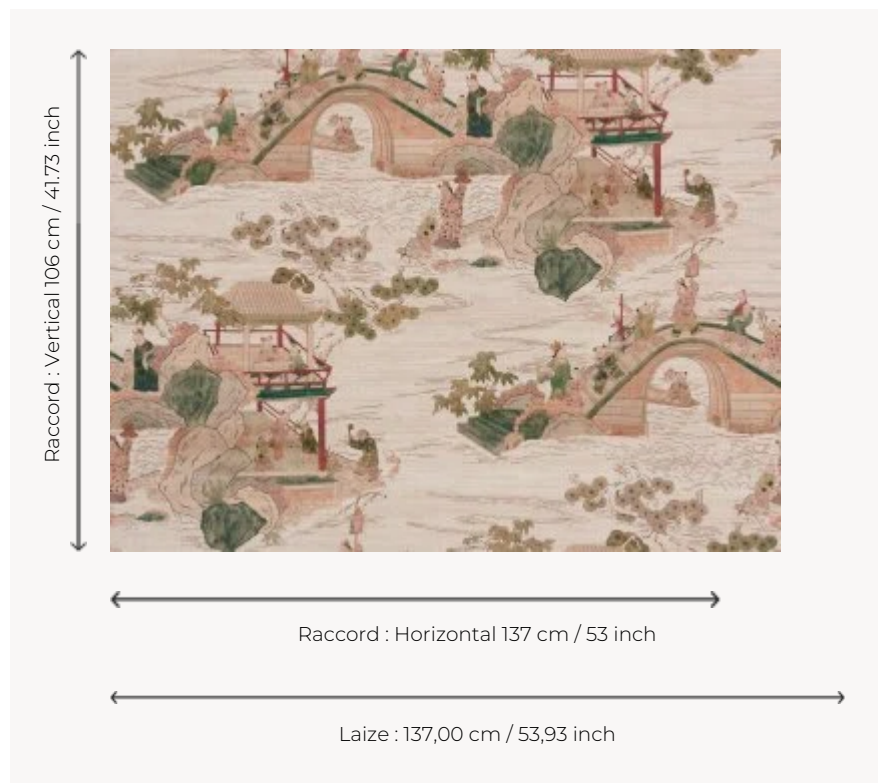

## BP337001 SHAOLIN

SHAOLIN reproduit une gouache du 19e siècle, reflet du goût japonisant de l'époque. Ce dessin est conservé dans les archives de la Maison Pierre Frey. Papier peint imprimé sur un dessin effet de soie artisanale. Tissu coordonné sous la référence B7625.

### BP337001 - Original

### Braquenié

<b>TYPE</b>	Papiers peints imprimés grande largeur
<b>UNITÉ DE VENTE</b>	Disponible au mètre
<b>SUPPORT</b>	INTISSE
<b>COMPOSITION</b>	-
<b>LAIZE</b>	137 cm / 53,93 inch
<b>RACCORD</b>	H: 137 cm - 53,00 inch V: 106 cm - 41,73 inch Raccord droit
<b>POIDS</b>	147 gr / m <sup>2</sup>
<b>ENTRETIEN</b>	
<b>EMARGEMENT</b>	Pré-émarginé
<b>POSE/DÉPOSE</b>	Encoller le mur Arrachable au mouillé
<b>CERTIFICATIONS</b>	EUROCLASS B-s1,d0
<b>INFORMATIONS</b>	Utiliser les repères pour faire le raccord lors de la pose. Pose en double coupe

# 1 Couleurs

BP337001  
Original