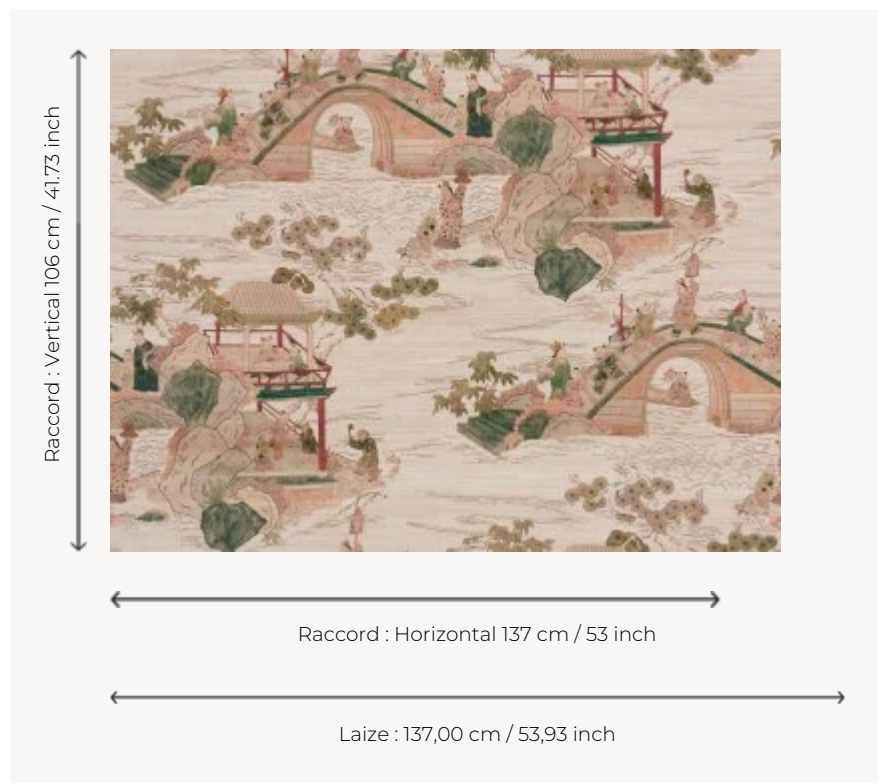

BP337001 SHAOLIN

SHAOLIN reproduit une gouache du 19e siècle, reflet du goût japonisant de l'époque. Ce dessin est conservé dans les archives de la Maison Pierre Frey. Papier peint imprimé sur un dessin effet de soie artisanale. Tissu coordonné sous la référence B7625.

BP337001 - Original

Braquenié

TYPE	Papiers peints imprimés grande largeur
UNITÉ DE VENTE	Disponible au mètre
SUPPORT	INTISSE
COMPOSITION	-
LAIZE	137 cm / 53,93 inch
RACCORD	H: 137 cm - 53,00 inch V: 106 cm - 41,73 inch Raccord droit
POIDS	147 gr / m ²
ENTRETIEN	
EMARGEMENT	Pré-émarginé
POSE/DÉPOSE	Encoller le mur Arrachable au mouillé
CERTIFICATIONS	EUROCLASS B-s1,d0
INFORMATIONS	Utiliser les repères pour faire le raccord lors de la pose. Pose en double coupe

1 Couleurs

BP337001
Original