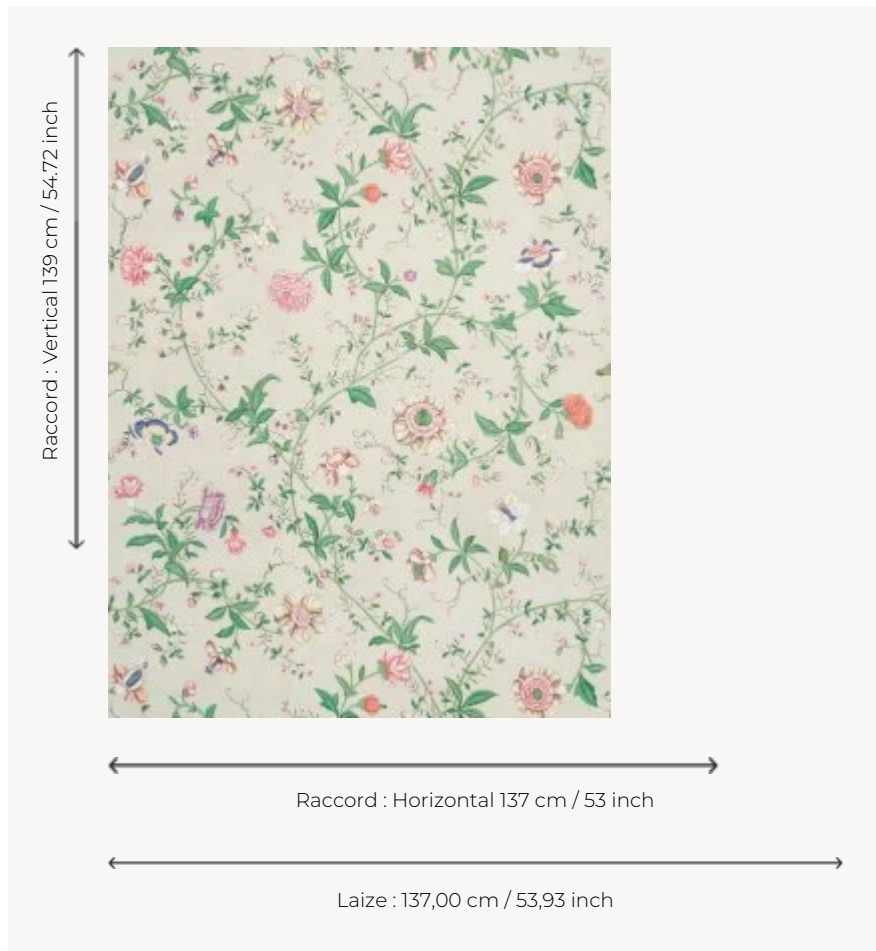

BP338003 LE PARAVENT CHINOIS

LE PARAVENT CHINOIS est une reproduction d'un paravent détenu par John Derian, célèbre décorateur américain. Chinoiserie florale datant du 18e siècle, le papier peint est reproduit dans son coloris d'origine et décliné dans 2 colorations de la Maison. Les craquelures et patines du temps sont conservées sur le dessin pour ressembler au mieux à l'archive. Il évoque également les soies peintes importées de Chine appelées Pékins. Imprimé sur un support intissé mat (BP338) ou irisé (BP342) selon la couleur.

BP338003 - Chantilly

Braquenié

TYPE	Papiers peints imprimés grande largeur
UNITÉ DE VENTE	Disponible au mètre
SUPPORT	INTISSE
COMPOSITION	-
LAIZE	137 cm / 53,93 inch
RACCORD	H: 137 cm - 53,00 inch V: 139 cm - 54,72 inch Raccord droit
POIDS	147 gr / m ²
ENTRETIEN	
EMARGEMENT	Pré-émargé
POSE/DÉPOSE	Encoller le mur Arrachable au mouillé
CERTIFICATIONS	EUROCLASS B-s1,d0
INFORMATIONS	Utiliser les repères pour faire le raccord lors de la pose. Pose en double coupe

2 Couleurs

BP338001
Original

BP338003
Chantilly