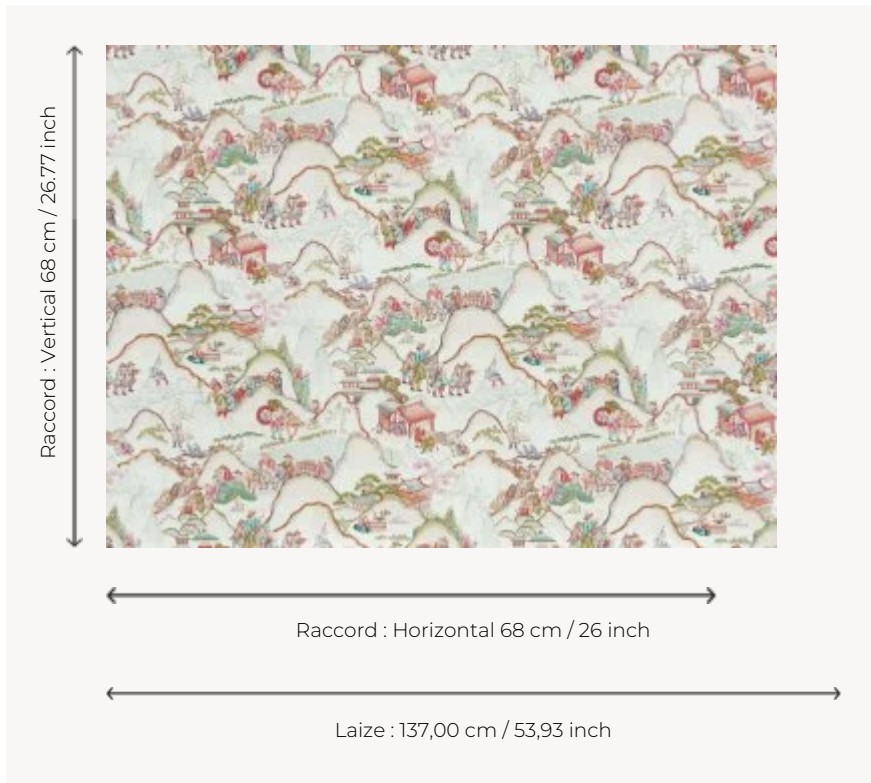

BP339001 LES RIZIERES DE SHANGBAO

Dessin totalement recomposé par Cédric Peltier, inspiré de plusieurs planches extraites d'un recueil intitulé « dessins chinois » dont les modèles furent créés par Jean-Antoine Fraisse au 18^e siècle pour les manufactures du Duc de Bourbon. L'ouvrage est actuellement conservé au musée Condé de Chantilly. Tissu coordonné sous la référence B7636.

BP339001 - Printemps

Braquenié

TYPE	Papiers peints imprimés grande largeur
UNITÉ DE VENTE	Disponible au mètre
SUPPORT	INTISSE
COMPOSITION	-
LAIZE	137 cm / 53,93 inch
RACCORD	H: 68 cm - 26,00 inch V: 68 cm - 26,77 inch Raccord droit
POIDS	147 gr / m ²
ENTRETIEN	
EMARGEMENT	Pré-émarginé
POSE/DÉPOSE	Encoller le mur Arrachable au mouillé
CERTIFICATIONS	EUROCLASS B-s1,d0
INFORMATIONS	Utiliser les repères pour faire le raccord lors de la pose. Pose en double coupe