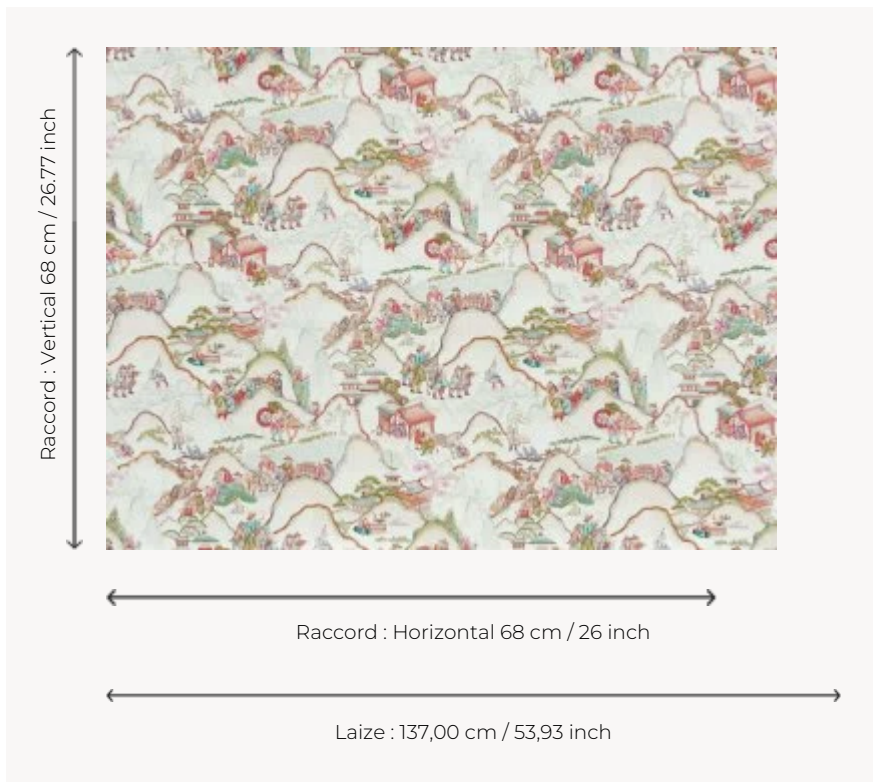

BP339001 LES RIZIERES DE SHANGBAO

Dessin totalement recomposé par Cédric Peltier, inspiré de plusieurs planches extraites d'un recueil intitulé « dessins chinois » dont les modèles furent créés par Jean-Antoine Fraisse au 18^e siècle pour les manufactures du Duc de Bourbon. L'ouvrage est actuellement conservé au musée Condé de Chantilly. Tissu coordonné sous la référence B7636.

BP339001 - Printemps

Braquenié

TYPE	Papiers peints imprimés grande largeur
UNITÉ DE VENTE	Disponible au mètre
SUPPORT	INTISSE
COMPOSITION	-
LAIZE	137 cm / 53,93 inch
RACCORD	H: 68 cm - 26,00 inch V: 68 cm - 26,77 inch Raccord droit
POIDS	147 gr / m ²
ENTRETIEN	
EMARGEMENT	Pré-émarginé
POSE/DÉPOSE	Encoller le mur Arrachable au mouillé
CERTIFICATIONS	EUROCLASS B-s1,d0
INFORMATIONS	Utiliser les repères pour faire le raccord lors de la pose. Pose en double coupe