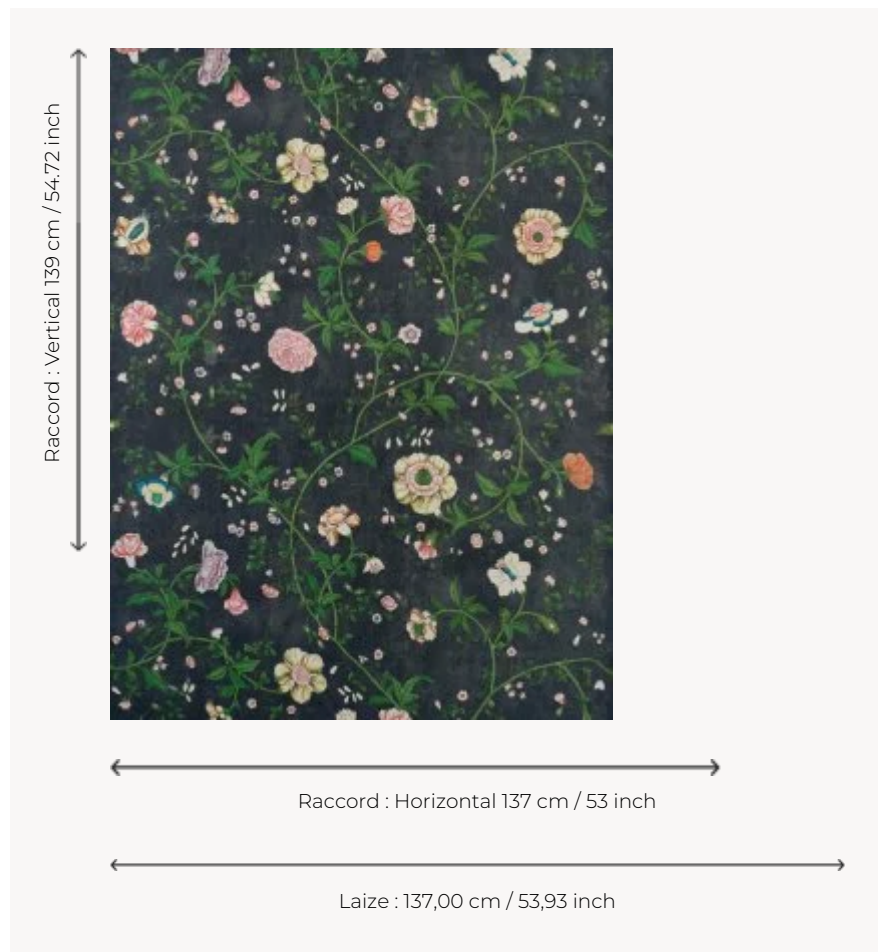

BP342001 LE PARAVENT CHINOIS IRISE

LE PARAVENT CHINOIS est une reproduction d'un paravent détenu par John Derian, célèbre décorateur américain. Chinoiserie florale datant du 18e siècle, le papier peint est décliné dans son coloris d'origine et dans 2 créations de la Maison. Il évoque également les soies peintes importées de Chine appelées Pékins. Cette coloration est imprimée sur support mica irisé. Imprimé sur un support intissé mat sous la référence BP338.

BP342001 - Prairie

Braquenié

TYPE	Papiers peints imprimés grande largeur
UNITÉ DE VENTE	Disponible au mètre
SUPPORT	INTISSE
COMPOSITION	-
LAIZE	137 cm / 53,93 inch
RACCORD	H: 137 cm - 53,00 inch V: 139 cm - 54,72 inch Raccord droit
POIDS	160 gr / m ²
ENTRETIEN	
EMARGEMENT	Pré-émargé
POSE/DÉPOSE	Encoller le mur Arrachable au mouillé
CERTIFICATIONS	EUROCLASS B-s1,d0
INFORMATIONS	Utiliser les repères pour faire le raccord lors de la pose. Pose en double coupe
LIASSE	B9979PPBRAQ5

1 Couleurs

BP342001
Prairie