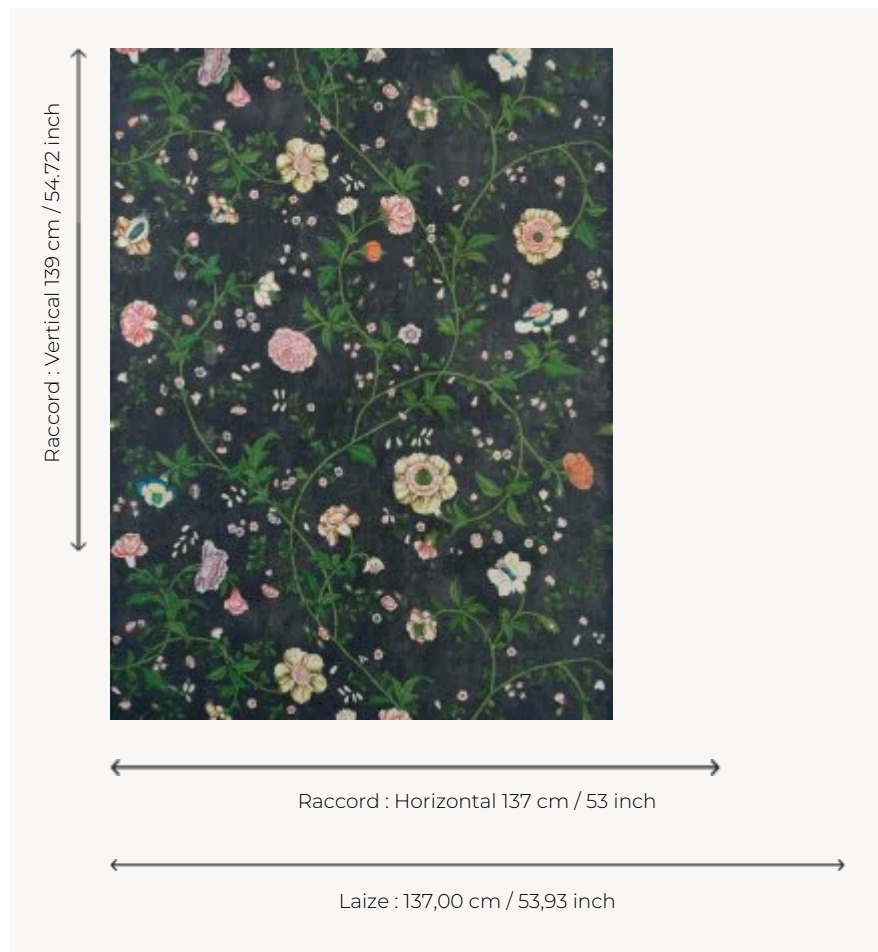

## BP342001 LE PARAVENT CHINOIS IRISE

LE PARAVENT CHINOIS est une reproduction d'un paravent détenu par John Derian, célèbre décorateur américain. Chinoiserie florale datant du 18e siècle, le papier peint est décliné dans son coloris d'origine et dans 2 créations de la Maison. Il évoque également les soies peintes importées de Chine appelées Pékins. Cette coloration est imprimée sur support mica irisé. Imprimé sur un support intissé mat sous la référence BP338.

### Braquenié

<b>TYPE</b>	Papiers peints imprimés grande largeur
<b>UNITÉ DE VENTE</b>	Disponible au mètre
<b>SUPPORT</b>	INTISSE
<b>COMPOSITION</b>	-
<b>LAIZE</b>	137 cm / 53,93 inch
<b>RACCORD</b>	H: 137 cm - 53,00 inch V: 139 cm - 54,72 inch Raccord droit
<b>POIDS</b>	160 gr / m <sup>2</sup>
<b>ENTRETIEN</b>	
<b>EMARGEMENT</b>	Pré-émargé
<b>POSE/DÉPOSE</b>	Encoller le mur Arrachable au mouillé
<b>CERTIFICATIONS</b>	EUROCLASS B-s1,d0
<b>INFORMATIONS</b>	Utiliser les repères pour faire le raccord lors de la pose. Pose en double coupe