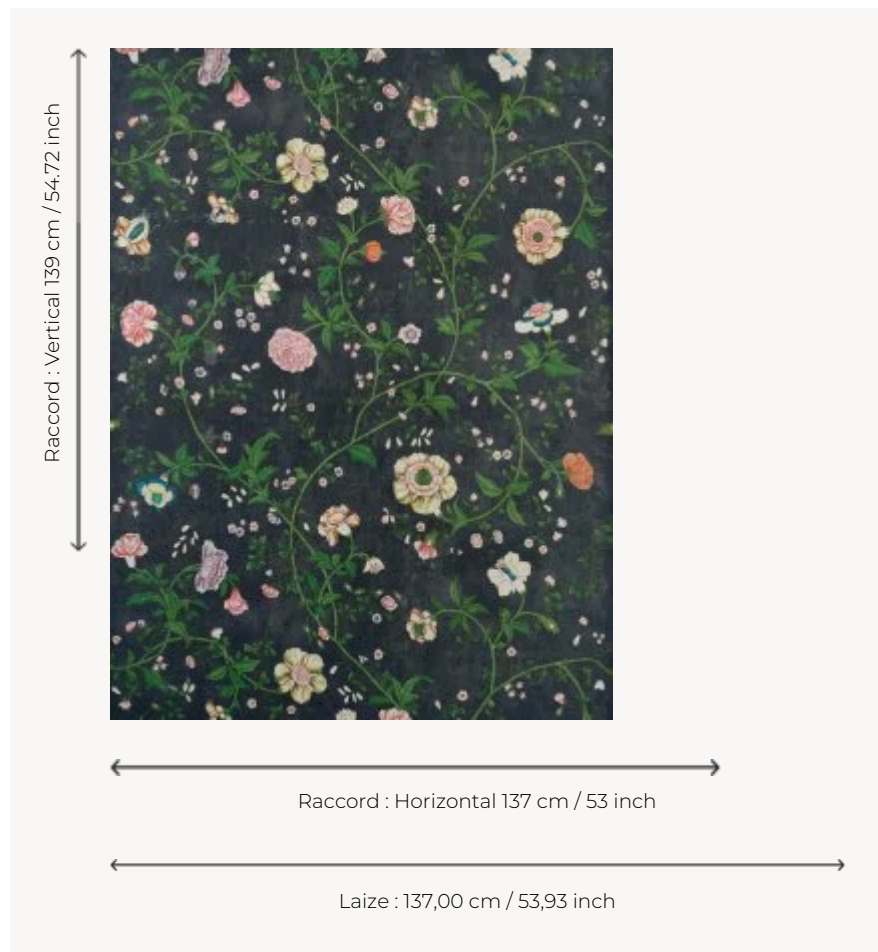

BP342001 LE PARAVENT CHINOIS IRISE

LE PARAVENT CHINOIS est une reproduction d'un paravent détenu par John Derian, célèbre décorateur américain. Chinoiserie florale datant du 18e siècle, le papier peint est décliné dans son coloris d'origine et dans 2 créations de la Maison. Il évoque également les soies peintes importées de Chine appelées Pékins. Cette coloration est imprimée sur support mica irisé. Imprimé sur un support intissé mat sous la référence BP338.

BP342001 - Prairie

Braquenié

TYPE	Papiers peints imprimés grande largeur
UNITÉ DE VENTE	Disponible au mètre
SUPPORT	INTISSE
COMPOSITION	-
LAIZE	137 cm / 53,93 inch
RACCORD	H: 137 cm - 53,00 inch V: 139 cm - 54,72 inch Raccord droit
POIDS	160 gr / m ²
ENTRETIEN	
EMARGEMENT	Pré-émarginé
POSE/DÉPOSE	Encoller le mur Arrachable au mouillé
CERTIFICATIONS	EUROCLASS B-s1,d0
INFORMATIONS	Utiliser les repères pour faire le raccord lors de la pose. Pose en double coupe

1 Couleurs

BP342001
Prairie