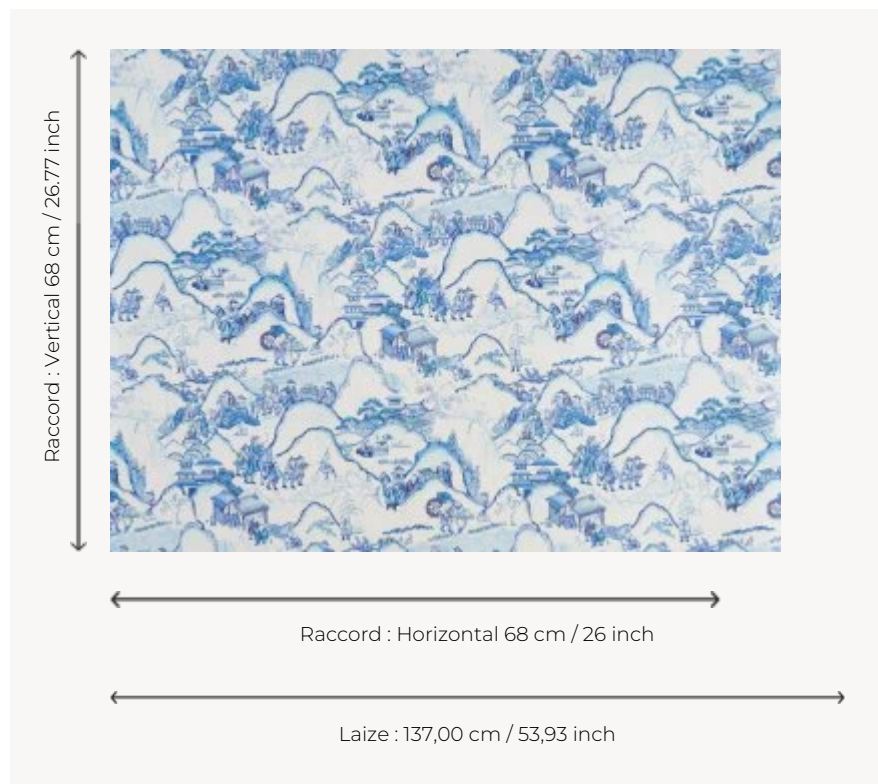

BP343001 LES RIZIERES DE SHANGBAO NACRE

Inspiré de plusieurs planches extraites d'un recueil intitulé « dessins chinois » dont les modèles furent créés par Jean-Antoine Fraisse au 18e siècle pour les manufactures du Duc de Bourbon, ce dessin est totalement recomposé par Cédric Peltier. L'ouvrage est actuellement conservé au musée Condé de Chantilly. Imprimé sur un support nacré mica. Tissu coordonné sous la référence B7636.

BP343001 - Bleu de chine

Braquenié

TYPE	Papiers peints imprimés grande largeur
UNITÉ DE VENTE	Disponible au mètre
SUPPORT	INTISSE
COMPOSITION	-
LAIZE	137 cm / 53,93 inch
RACCORD	H: 68 cm - 26,00 inch V: 68 cm - 26,77 inch Raccord droit
POIDS	160 gr / m ²
ENTRETIEN	
EMARGEMENT	Pré-émargé
POSE/DÉPOSE	Encoller le mur Arrachable au mouillé
CERTIFICATIONS	EUROCLASS B-s1,d0
INFORMATIONS	Utiliser les repères pour faire le raccord lors de la pose. Pose en double coupe

1 Couleurs

BP343001
Bleu de chine