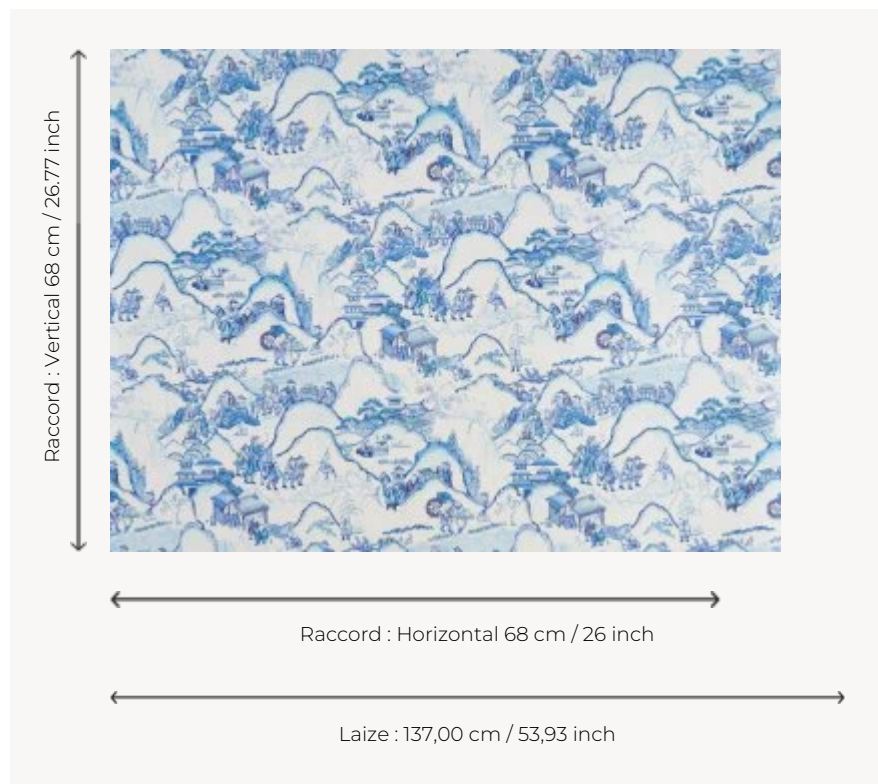

## BP343001 LES RIZIERES DE SHANGBAO NACRE

Inspiré de plusieurs planches extraites d'un recueil intitulé « dessins chinois » dont les modèles furent créés par Jean-Antoine Fraisse au 18e siècle pour les manufactures du Duc de Bourbon, ce dessin est totalement recomposé par Cédric Peltier. L'ouvrage est actuellement conservé au musée Condé de Chantilly. Imprimé sur un support nacré mica. Tissu coordonné sous la référence B7636.

### BP343001 - Bleu de chine

### Braquenié

<b>TYPE</b>	Papiers peints imprimés grande largeur
<b>UNITÉ DE VENTE</b>	Disponible au mètre
<b>SUPPORT</b>	INTISSE
<b>COMPOSITION</b>	-
<b>LAIZE</b>	137 cm / 53,93 inch
<b>RACCORD</b>	H: 68 cm - 26,00 inch V: 68 cm - 26,77 inch Raccord droit
<b>POIDS</b>	160 gr / m <sup>2</sup>
<b>ENTRETIEN</b>	
<b>EMARGEMENT</b>	Pré-émargé
<b>POSE/DÉPOSE</b>	Encoller le mur Arrachable au mouillé
<b>CERTIFICATIONS</b>	EUROCLASS B-s1,d0
<b>INFORMATIONS</b>	Utiliser les repères pour faire le raccord lors de la pose. Pose en double coupe

# 1 Couleurs

BP343001  
Bleu de chine