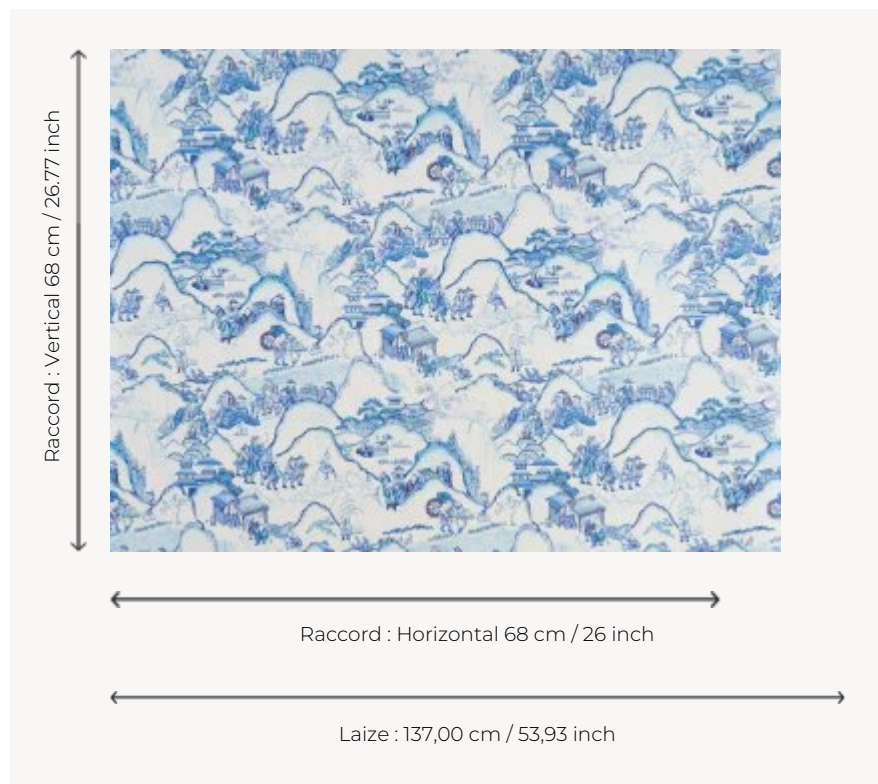

BP343001 LES RIZIERES DE SHANGBAO NACRE

Inspiré de plusieurs planches extraites d'un recueil intitulé « dessins chinois » dont les modèles furent créés par Jean-Antoine Fraisse au 18e siècle pour les manufactures du Duc de Bourbon, ce dessin est totalement recomposé par Cédric Peltier. L'ouvrage est actuellement conservé au musée Condé de Chantilly. Imprimé sur un support nacré mica. Tissu coordonné sous la référence B7636.

BP343001 - Bleu de chine

Braquenié

TYPE	Papiers peints imprimés grande largeur
UNITÉ DE VENTE	Disponible au mètre
SUPPORT	INTISSE
COMPOSITION	-
LAIZE	137 cm / 53,93 inch
RACCORD	H: 68 cm - 26,00 inch V: 68 cm - 26,77 inch Raccord droit
POIDS	160 gr / m ²
ENTRETIEN	
EMARGEMENT	Pré-émargé
POSE/DÉPOSE	Encoller le mur Arrachable au mouillé
CERTIFICATIONS	EUROCLASS B-s1,d0
INFORMATIONS	Utiliser les repères pour faire le raccord lors de la pose. Pose en double coupe

1 Couleurs

BP343001
Bleu de chine