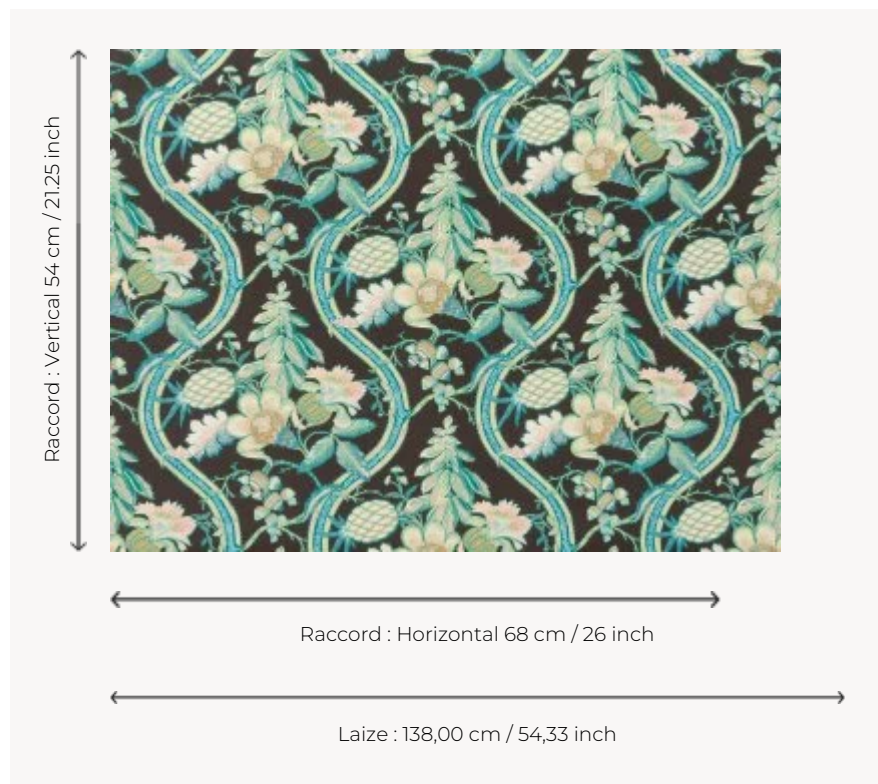

## BP345003 A LA TABLE DU ROI

L'ananas, le roi des fruits, évoque l'exotisme par excellence. Il fascina tous les monarques européens qui tentèrent de le faire pousser sous nos climats tempérés à partir de la seconde moitié du 17e siècle. Ce papier peint reproduit un ravissant document de la première moitié du 19e siècle. Tissu coordonné sous la référence B7643.

### BP345003 - Noir

### Braquenié

<b>TYPE</b>	Papiers peints imprimés grande largeur
<b>UNITÉ DE VENTE</b>	Disponible au mètre
<b>SUPPORT</b>	INTISSE
<b>COMPOSITION</b>	100 % Intissé
<b>LAIZE</b>	138 cm / 54,33 inch
<b>RACCORD</b>	H: 68 cm - 26,00 inch V: 54 cm - 21,25 inch Raccord droit
<b>POIDS</b>	160 gr / m <sup>2</sup>
<b>ENTRETIEN</b>	
<b>EMARGEMENT</b>	Non émarginé
<b>POSE/DÉPOSE</b>	Encoller le mur Arrachable à sec
<b>CERTIFICATIONS</b>	EUROCLASS B-s1,d0
<b>INFORMATIONS</b>	Utiliser les repères pour faire le raccord lors de la pose. Pose en double coupe
<b>LIASSE</b>	B9979PPBRAQ4

# 1 Couleurs

BP345003

Noir