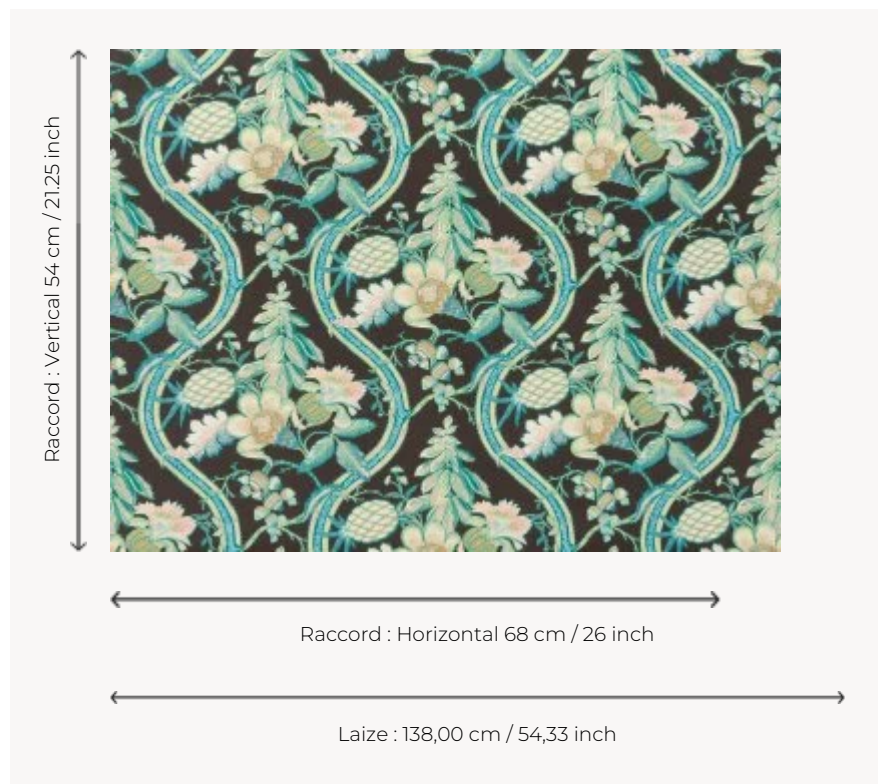

BP345003 A LA TABLE DU ROI

L'ananas, le roi des fruits, évoque l'exotisme par excellence. Il fascina tous les monarques européens qui tentèrent de le faire pousser sous nos climats tempérés à partir de la seconde moitié du 17e siècle. Ce papier peint reproduit un ravissant document de la première moitié du 19e siècle. Tissu coordonné sous la référence B7643.

BP345003 - Noir

Braquenié

TYPE	Papiers peints imprimés grande largeur
UNITÉ DE VENTE	Disponible au mètre
SUPPORT	INTISSE
COMPOSITION	100 % Intissé
LAIZE	138 cm / 54,33 inch
RACCORD	H: 68 cm - 26,00 inch V: 54 cm - 21,25 inch Raccord droit
POIDS	160 gr / m ²
ENTRETIEN	
EMARGEMENT	Non émarginé
POSE/DÉPOSE	Encoller le mur Arrachable à sec
CERTIFICATIONS	EUROCLASS B-s1,d0
INFORMATIONS	Utiliser les repères pour faire le raccord lors de la pose. Pose en double coupe
LIASSE	B9979PPBRAQ4

1 Couleurs

BP345003

Noir