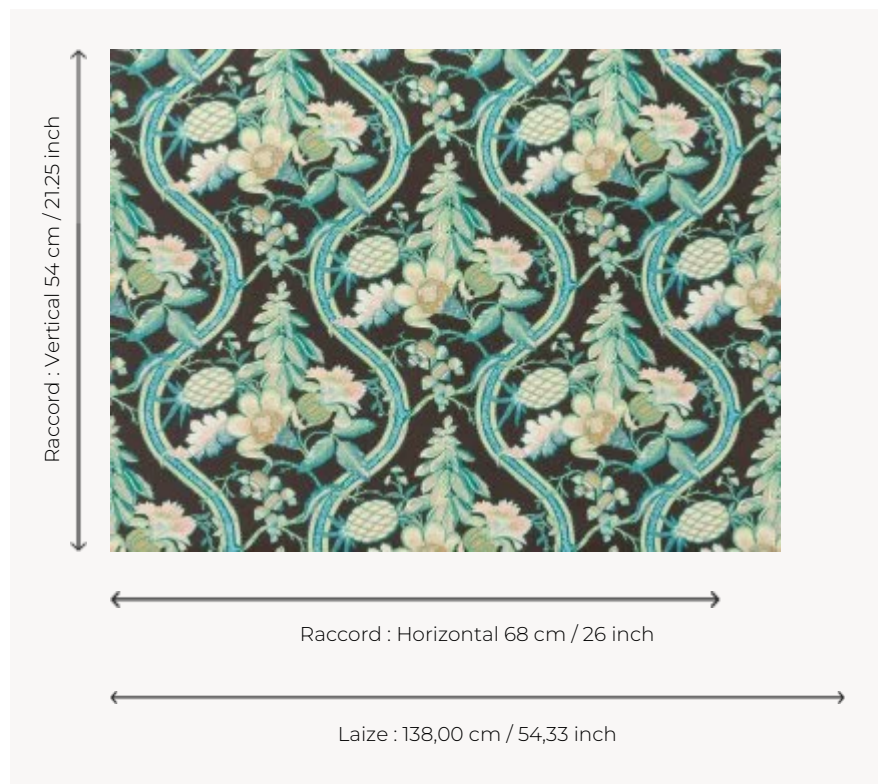

BP345003 A LA TABLE DU ROI

L'ananas, le roi des fruits, évoque l'exotisme par excellence. Il fascina tous les monarques européens qui tentèrent de le faire pousser sous nos climats tempérés à partir de la seconde moitié du 17e siècle. Ce papier peint reproduit un ravissant document de la première moitié du 19e siècle. Tissu coordonné sous la référence B7643.

BP345003 - Noir

Braquenié

| | |
|-----------------------|---|
| TYPE | Papiers peints imprimés grande largeur |
| UNITÉ DE VENTE | Disponible au mètre |
| SUPPORT | INTISSE |
| COMPOSITION | 100 % Intissé |
| LAIZE | 138 cm / 54,33 inch |
| RACCORD | H: 68 cm - 26,00 inch V: 54 cm - 21,25 inch Raccord droit |
| POIDS | 160 gr / m ² |
| ENTRETIEN |  |
| EMARGEMENT | Non émarginé |
| POSE/DÉPOSE | Encoller le mur Arrachable à sec |
| CERTIFICATIONS | EUROCLASS B-s1,d0 |
| INFORMATIONS | Utiliser les repères pour faire le raccord lors de la pose. Pose en double coupe |
| LIASSE | B9979PPBRAQ4 |

1 Couleurs

BP345003

Noir