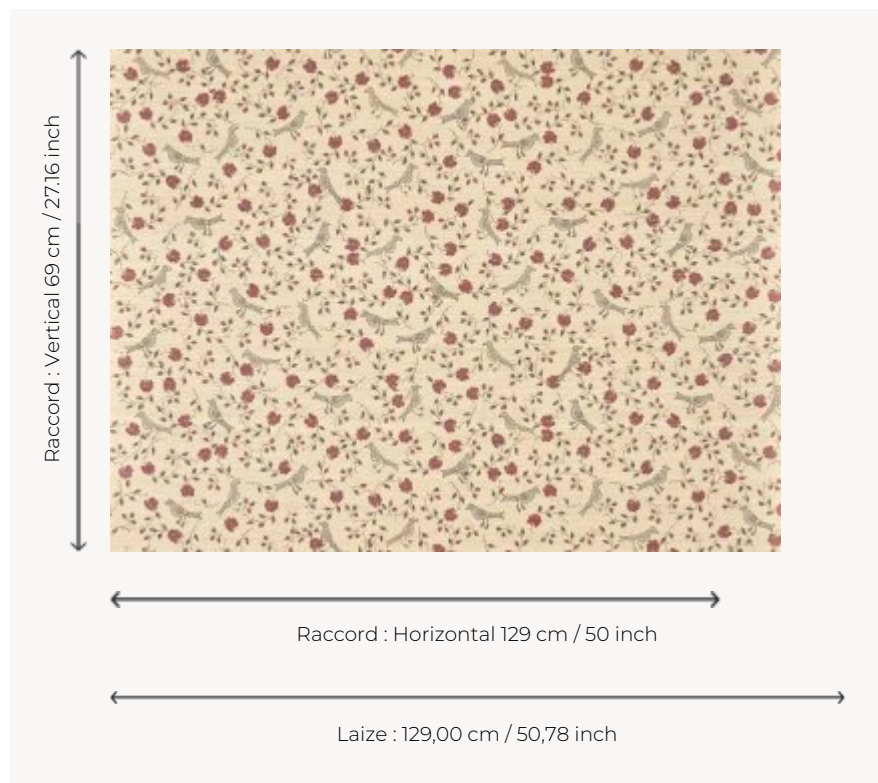

BP347001 BENGALI-ALBERTINE

Décliné d'un dessin emblématique de la Maison, ce papier peint grande largeur imprimé sur soie sauvage présente un motif indien d'oiseaux et de tiges sinueuses fleuries. Coordonné au papier peint panoramique LES ARCADES ALBERTINE BP348 et aux unis ALBERTINE F3278 et FP640.

BP347001 - Rouge

Braquenié

TYPE	Papiers peints imprimés grande largeur - Tissus contrecollés
UNITÉ DE VENTE	Disponible au mètre
SUPPORT	INTISSE
COMPOSITION	100 % Soie
LAIZE	129 cm / 50,78 inch
RACCORD	H: 129 cm - 50,00 inch V: 69 cm - 27,16 inch Raccord droit
POIDS	325 gr / m ²
ENTRETIEN	
EMARGEMENT	Emargé
POSE/DÉPOSE	Encoller le mur Arrachable à sec
CERTIFICATIONS	EUROCLASS C-s1,d0 ASTM E84 Class A
NOTES	Support non feu
INFORMATIONS	Irrégularité naturelle de la fibre Effet panneautage
LIASSE	B9979PPBRAQ8

1 Couleurs

BP347001
Rouge