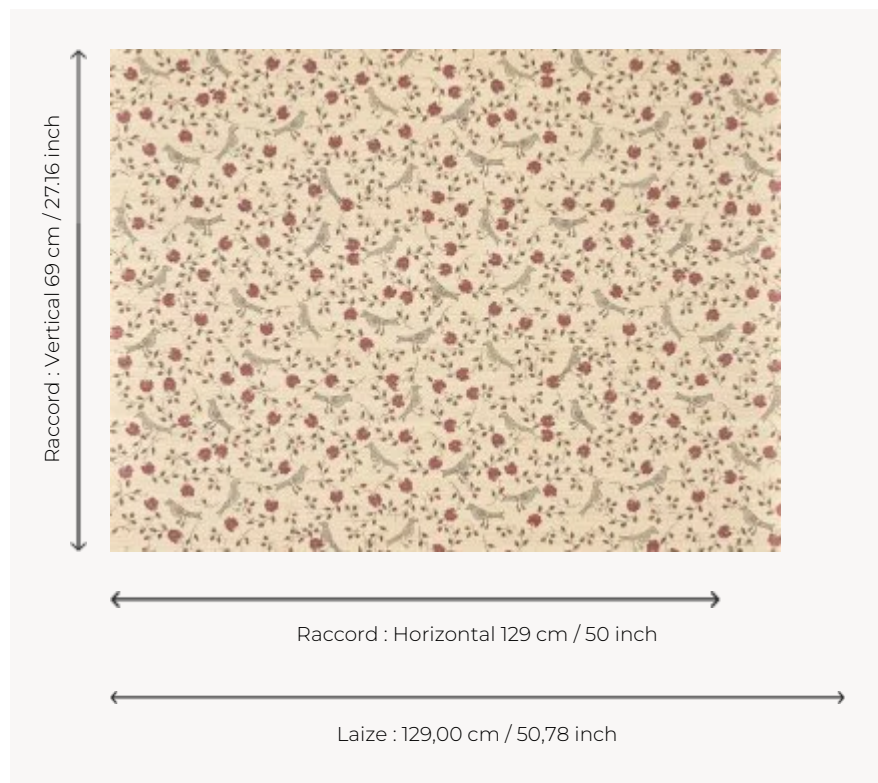

BP347001 BENGALI-ALBERTINE

Décliné d'un dessin emblématique de la Maison, ce papier peint grande largeur imprimé sur soie sauvage présente un motif indien d'oiseaux et de tiges sinueuses fleuries. Coordonné au papier peint panoramique LES ARCADES ALBERTINE BP348 et aux unis ALBERTINE F3278 et FP640.

BP347001 - Rouge

Braquenié

TYPE	Papiers peints imprimés grande largeur - Tissus contrecollés
UNITÉ DE VENTE	Disponible au mètre
SUPPORT	INTISSE
COMPOSITION	100 % Soie
LAIZE	129 cm / 50,78 inch
RACCORD	H: 129 cm - 50,00 inch V: 69 cm - 27,16 inch Raccord droit
POIDS	325 gr / m ²
ENTRETIEN	
EMARGEMENT	Emargé
POSE/DÉPOSE	Encoller le mur Arrachable à sec
CERTIFICATIONS	EUROCLASS C-s1,d0 ASTM E84 Class A
NOTES	Support non feu
INFORMATIONS	Irrégularité naturelle de la fibre Effet panneautage
LIASSE	B9979PPBRAQ8

1 Couleurs

BP347001
Rouge