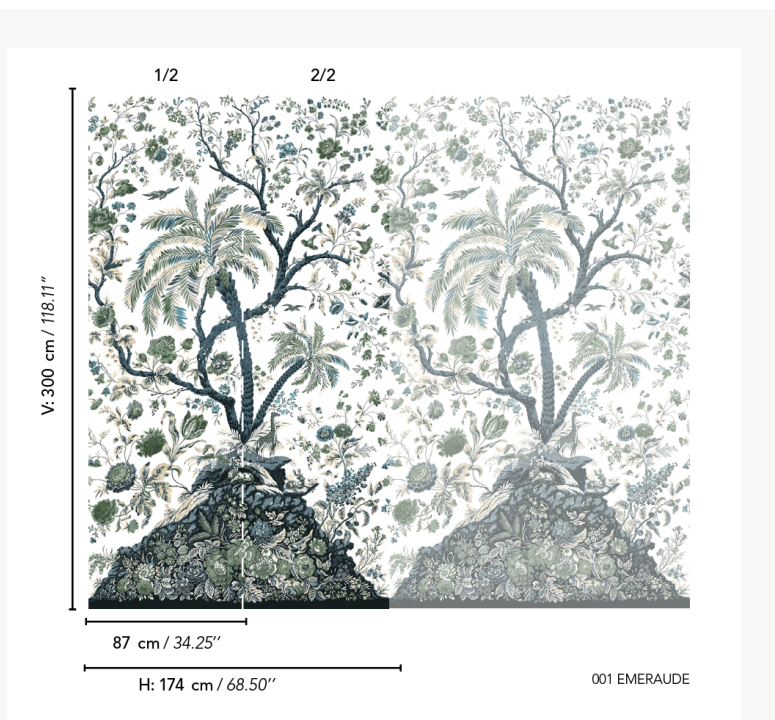

BP350001 VOILE DE GENES

Panneau représentant un décor à l'arbre de vie sur un monticule fleuri peuplé de trois animaux : une girafe, un cerf et un lion. Le voile de Gênes original, conservé dans les archives de la Maison, fut imprimé à la planche de bois sur une fine toile de coton au XIXe siècle. Il est ici modernisé grâce à des coloris de vert de gris inspirés des verdure et imprimé sur un voile de lin contrecollé. Papier peint panoramique raccordable.

BP350001 - Emeraude

Braquenié

| | |
|-----------------------|--|
| TYPE | Papiers peints imprimés petites largeurs - Papiers peints panoramiques - Tissus contrecollés |
| UNITÉ DE VENTE | Disponible au panneau |
| SUPPORT | INTISSE |
| COMPOSITION | 100 % Lin |
| LAIZE | 87 cm / 34,25 inch |
| RACCORD | H: 174 cm - 68,00 inch V: 300 cm - 118,11 inch |
| POIDS | 225 gr / m ² |
| ENTRETIEN | |
| EMARGEMENT | Emargé |
| POSE/DÉPOSE | Encoller le mur Arrachable à sec |
| CERTIFICATIONS | EUROCLASS B-s1,d0 ASTM E84 Class A |
| NOTES | Support non feu Vendu en oeuvre complète |
| INFORMATIONS | 1 rouleau = 2 panneaux |

1 Couleurs

BP350001
Emeraude