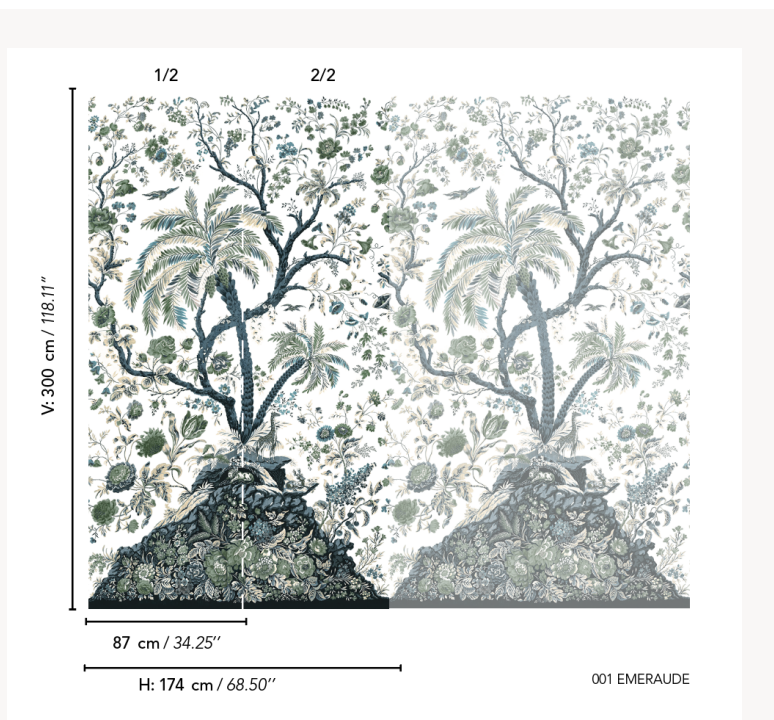

## BP350001 VOILE DE GENES

Panneau représentant un décor à l'arbre de vie sur un monticule fleuri peuplé de trois animaux : une girafe, un cerf et un lion. Le voile de Gênes original, conservé dans les archives de la Maison, fut imprimé à la planche de bois sur une fine toile de coton au XIXe siècle. Il est ici modernisé grâce à des coloris de vert de gris inspirés des verdure et imprimé sur un voile de lin contrecollé. Papier peint panoramique raccordable.

### BP350001 - Emeraude

### Braquenié

<b>TYPE</b>	Papiers peints imprimés petites largeurs - Papiers peints panoramiques - Tissus contrecollés
<b>UNITÉ DE VENTE</b>	Disponible au panneau
<b>SUPPORT</b>	INTISSE
<b>COMPOSITION</b>	100 % Lin
<b>LAIZE</b>	87 cm / 34,25 inch
<b>RACCORD</b>	H: 174 cm - 68,00 inch V: 300 cm - 118,11 inch
<b>POIDS</b>	225 gr / m <sup>2</sup>
<b>ENTRETIEN</b>	
<b>EMARGEMENT</b>	Emargé
<b>POSE/DÉPOSE</b>	Encoller le mur Arrachable à sec
<b>CERTIFICATIONS</b>	EUROCLASS B-s1,d0 ASTM E84 Class A
<b>NOTES</b>	Support non feu Vendu en oeuvre complète
<b>INFORMATIONS</b>	1 rouleau = 2 panneaux

# 1 Couleurs

BP350001  
Emeraude