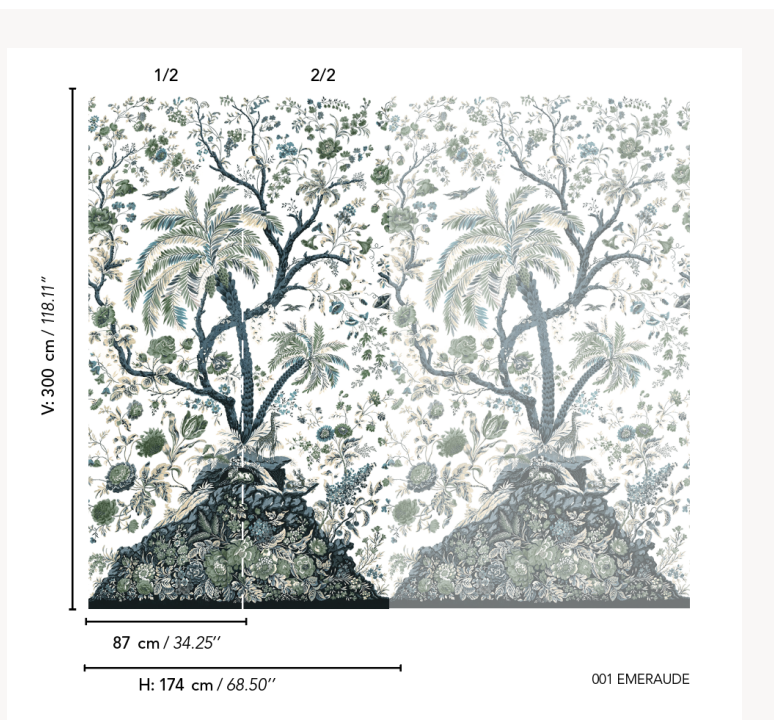

BP350001 VOILE DE GENES

Panneau représentant un décor à l'arbre de vie sur un monticule fleuri peuplé de trois animaux : une girafe, un cerf et un lion. Le voile de Gênes original, conservé dans les archives de la Maison, fut imprimé à la planche de bois sur une fine toile de coton au XIXe siècle. Il est ici modernisé grâce à des coloris de vert de gris inspirés des verdure et imprimé sur un voile de lin contrecollé. Papier peint panoramique raccordable.

BP350001 - Emeraude

Braquenié

TYPE	Papiers peints imprimés petites largeurs - Papiers peints panoramiques - Tissus contrecollés
UNITÉ DE VENTE	Disponible au panneau
SUPPORT	INTISSE
COMPOSITION	100 % Lin
LAIZE	87 cm / 34,25 inch
RACCORD	H: 174 cm - 68,00 inch V: 300 cm - 118,11 inch
POIDS	225 gr / m ²
ENTRETIEN	
EMARGEMENT	Emargé
POSE/DÉPOSE	Encoller le mur Arrachable à sec
CERTIFICATIONS	EUROCLASS B-s1,d0 ASTM E84 Class A
NOTES	Support non feu Vendu en oeuvre complète
INFORMATIONS	1 rouleau = 2 panneaux

1 Couleurs

BP350001
Emeraude