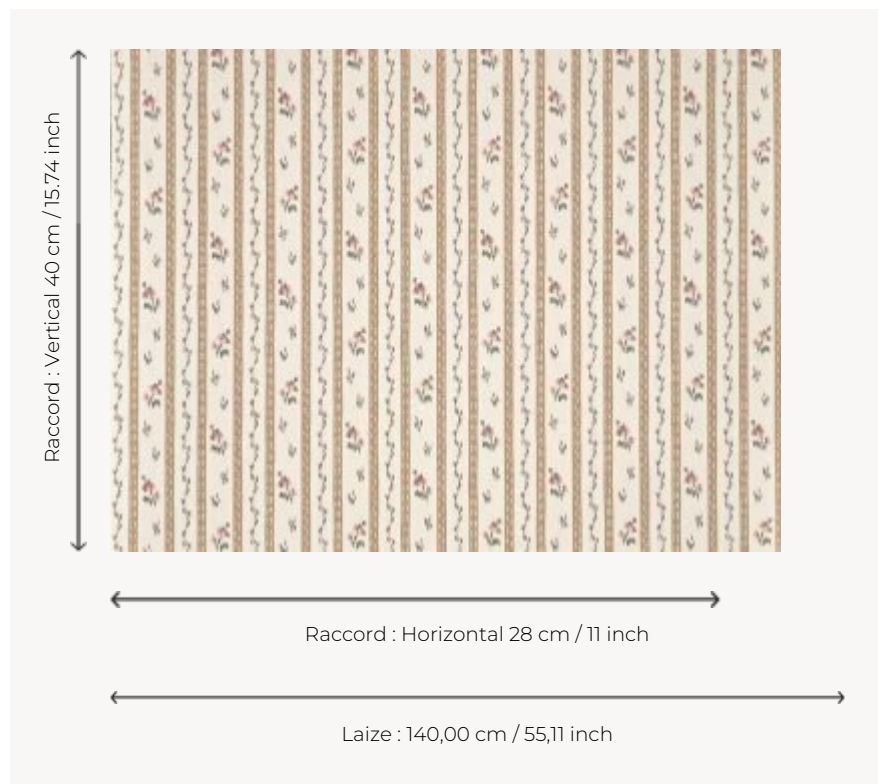

BP353001 THERESE

Ce modèle présente un décor inspiré des chinois à la branche à la mode sous Louis XVI. Cette charmante rayure florale reproduit, selon la même technique, une impression chaîne du XIXe siècle, conservée dans le fonds patrimonial de la Maison. La chaîne du tissage est imprimée avant d'être tramée.

BP353001 - Caramel

Braquenié

TYPE	Papiers peints imprimés grande largeur - Tissus contrecollés
UNITÉ DE VENTE	Disponible au mètre
SUPPORT	INTISSE
COMPOSITION	70 % Coton - 30 % Polyester
LAIZE	140 cm / 55,11 inch
RACCORD	H: 28 cm - 11,00 inch V: 40 cm - 15,74 inch Raccord droit
POIDS	330 gr / m ²
ENTRETIEN	
EMARGEMENT	Emargé
POSE/DÉPOSE	Encoller le mur Arrachable à sec
CERTIFICATIONS	ASTM E84 Class A
INFORMATIONS	Effet panneautage
LIASSE	B9979PPBRAQ9

4 Couleurs

BP353001
Caramel

BP353002
Citron

BP353003
Jardin

BP353004
Bleuet