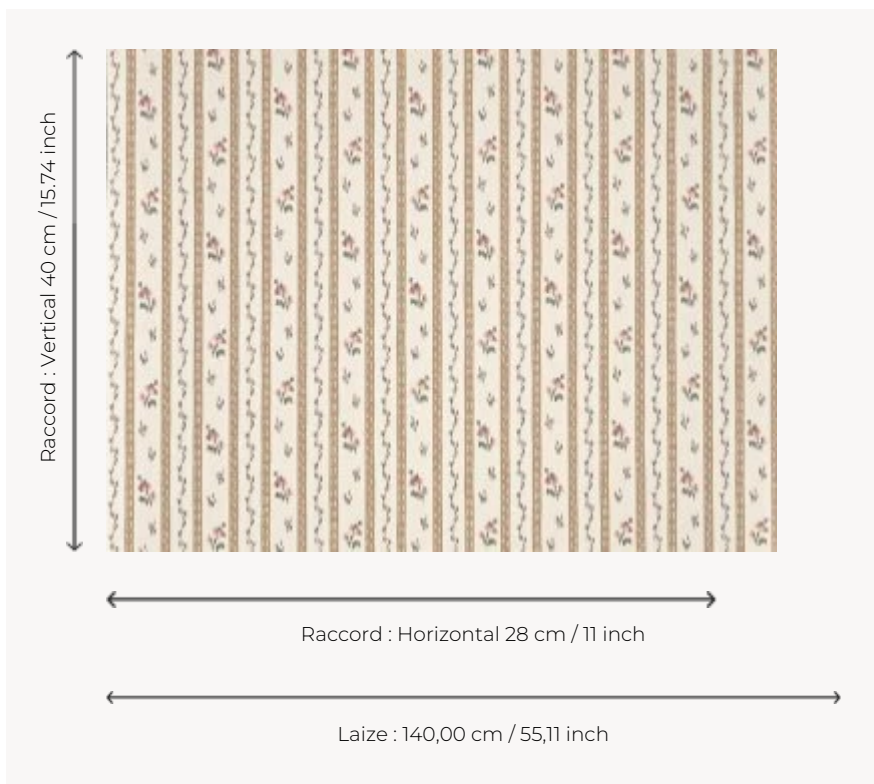

BP353001 THERESE

Ce modèle présente un décor inspiré des chinois à la branche à la mode sous Louis XVI. Cette charmante rayure florale reproduit, selon la même technique, une impression chaîne du XIXe siècle, conservée dans le fonds patrimonial de la Maison. La chaîne du tissage est imprimée avant d'être tramée.

BP353001 - Caramel

Braquenié

TYPE	Papiers peints imprimés grande largeur - Tissus contrecollés
UNITÉ DE VENTE	Disponible au mètre
SUPPORT	INTISSE
COMPOSITION	70 % Coton - 30 % Polyester
LAIZE	140 cm / 55,11 inch
RACCORD	H: 28 cm - 11,00 inch V: 40 cm - 15,74 inch Raccord droit
POIDS	330 gr / m ²
ENTRETIEN	
EMARGEMENT	Emargé
POSE/DÉPOSE	Encoller le mur Arrachable à sec
CERTIFICATIONS	ASTM E84 Class A
INFORMATIONS	Effet panneautage
LIASSE	B9979PPBRAQ9

4 Couleurs

BP353001
Caramel

BP353002
Citron

BP353003
Jardin

BP353004
Bleuet