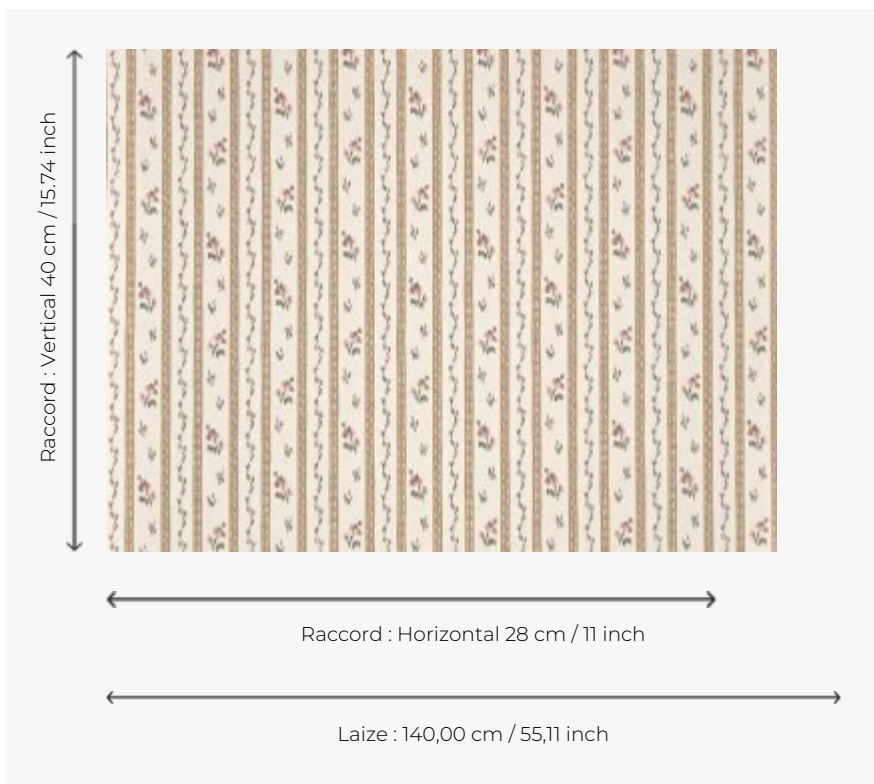

BP353001 THERESE

Ce modèle présente un décor inspiré des chinois à la branche à la mode sous Louis XVI. Cette charmante rayure florale reproduit, selon la même technique, une impression chaîne du XIXe siècle, conservée dans le fonds patrimonial de la Maison. La chaîne du tissage est imprimée avant d'être tramée.

BP353001 - Caramel

Braquenié

TYPE	Papiers peints imprimés grande largeur - Tissus contrecollés
UNITÉ DE VENTE	Disponible au mètre
SUPPORT	INTISSE
COMPOSITION	70 % Coton - 30 % Polyester
LAIZE	140 cm / 55,11 inch
RACCORD	H: 28 cm - 11,00 inch V: 40 cm - 15,74 inch Raccord droit
POIDS	330 gr / m ²
ENTRETIEN	
EMARGEMENT	Emargé
POSE/DÉPOSE	Encoller le mur Arrachable à sec
CERTIFICATIONS	ASTM E84 Class A
INFORMATIONS	Effet panneautage
LIASSE	B9979PPBRAQ9

4 Couleurs

BP353001
Caramel

BP353002
Citron

BP353003
Jardin

BP353004
Bleuet