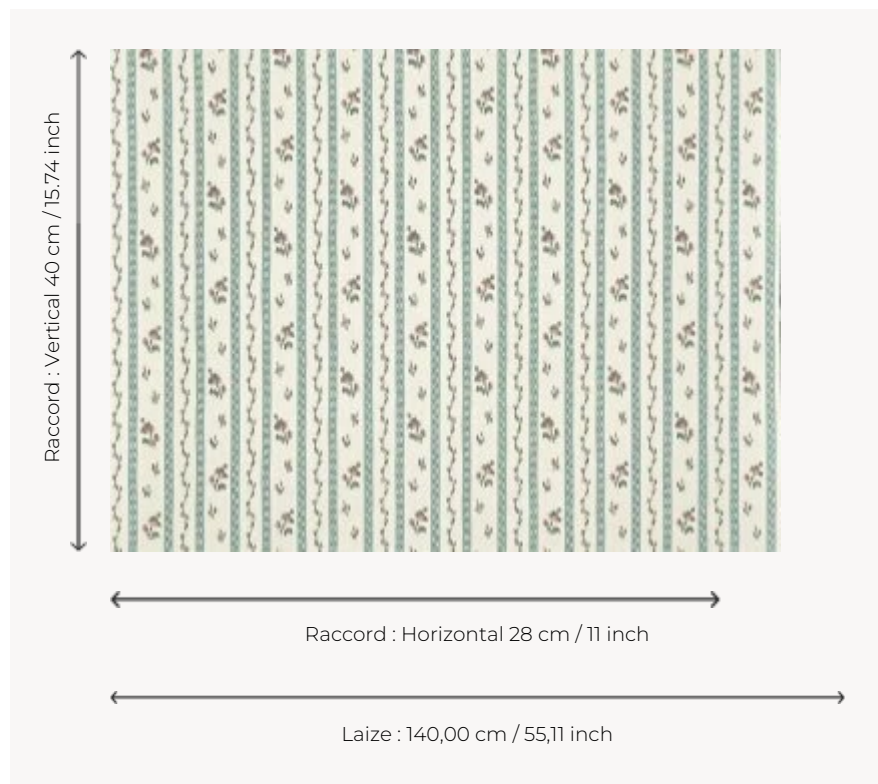

BP353003 THERESE

Ce modèle présente un décor inspiré des chinois à la branche à la mode sous Louis XVI. Cette charmante rayure florale reproduit, selon la même technique, une impression chaîne du XIXe siècle, conservée dans le fonds patrimonial de la Maison. La chaîne du tissage est imprimée avant d'être tramée.

BP353003 - Jardin

Braquenié

TYPE	Papiers peints imprimés grande largeur - Tissus contrecollés
UNITÉ DE VENTE	Disponible au mètre
SUPPORT	INTISSE
COMPOSITION	70 % Coton - 30 % Polyester
LAIZE	140 cm / 55,11 inch
RACCORD	H: 28 cm - 11,00 inch V: 40 cm - 15,74 inch Raccord droit
POIDS	330 gr / m ²
ENTRETIEN	
EMARGEMENT	Emargé
POSE/DÉPOSE	Encoller le mur Arrachable à sec
CERTIFICATIONS	ASTM E84 Class A
INFORMATIONS	Effet panneautage
LIASSE	B9979PPBRAQ9

4 Couleurs

BP353001
Caramel

BP353002
Citron

BP353003
Jardin

BP353004
Bleuet