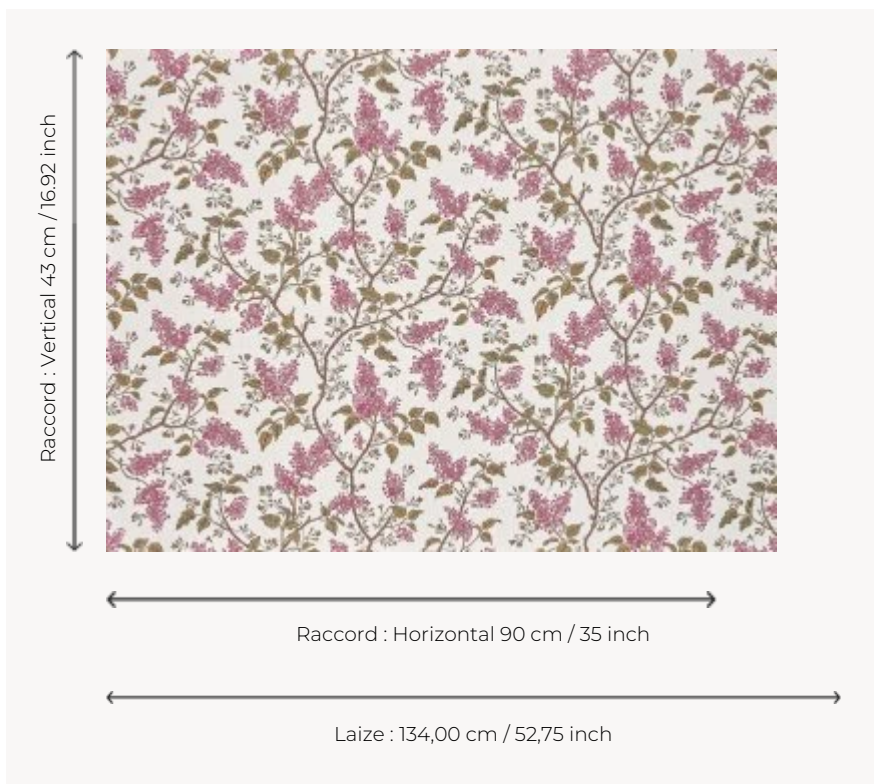

## BP354001 LES LILAS

Ce très beau motif de Jouy dessinant des branches de lilas en fleur est imprimé sur un support en lin, contrecollé sur un intissé de grande qualité. Il fleurit depuis 2008 l'une des chambres du Petit Trianon où la Reine Marie-Antoinette aimait se retirer. Le document original, imprimé à la planche de bois vers 1773, est conservé au musée des Arts Décoratifs à Paris.

### BP354001 - Printemps

### Braquenié

<b>TYPE</b>	Papiers peints imprimés grande largeur - Tissus contrecollés
<b>UNITÉ DE VENTE</b>	Disponible au mètre
<b>SUPPORT</b>	INTISSE
<b>COMPOSITION</b>	100 % Lin
<b>LAIZE</b>	134 cm / 52,75 inch
<b>RACCORD</b>	H: 90 cm - 35,00 inch V: 43 cm - 16,92 inch Raccord sauté
<b>POIDS</b>	280 gr / m <sup>2</sup>
<b>ENTRETIEN</b>	
<b>EMARGEMENT</b>	Emargé
<b>POSE/DÉPOSE</b>	Encoller le mur Arrachable au mouillé
<b>CERTIFICATIONS</b>	ASTM E84 Class A
<b>LIASSE</b>	B9979PPBRAQ9