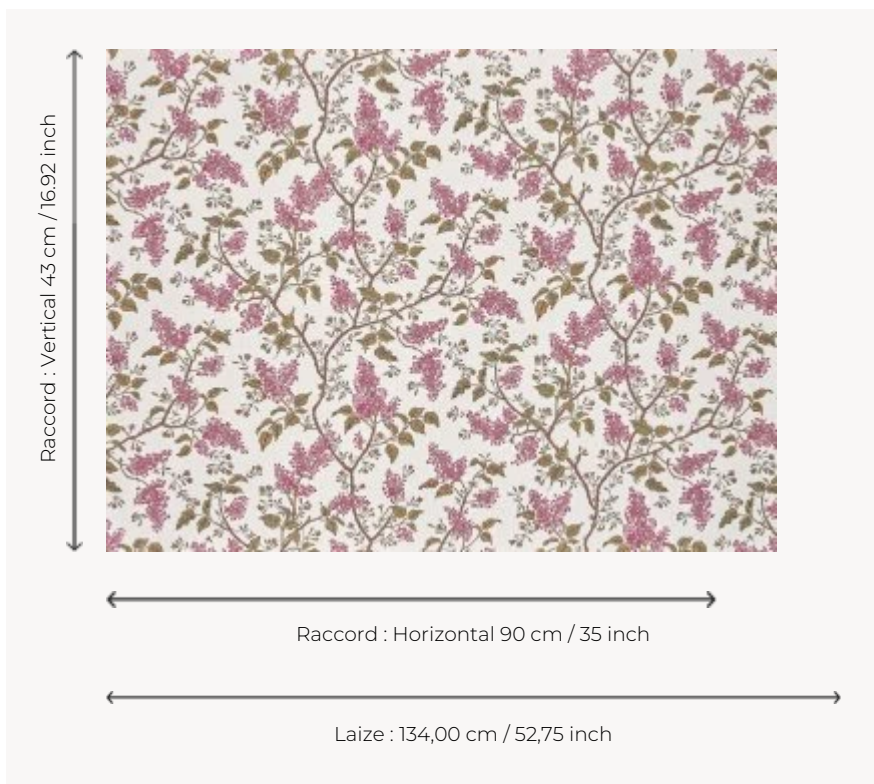

BP354001 LES LILAS

Ce très beau motif de Jouy dessinant des branches de lilas en fleur est imprimé sur un support en lin, contrecollé sur un intissé de grande qualité. Il fleurit depuis 2008 l'une des chambres du Petit Trianon où la Reine Marie-Antoinette aimait se retirer. Le document original, imprimé à la planche de bois vers 1773, est conservé au musée des Arts Décoratifs à Paris.

BP354001 - Printemps

Braquenié

TYPE	Papiers peints imprimés grande largeur - Tissus contrecollés
UNITÉ DE VENTE	Disponible au mètre
SUPPORT	INTISSE
COMPOSITION	100 % Lin
LAIZE	134 cm / 52,75 inch
RACCORD	H: 90 cm - 35,00 inch V: 43 cm - 16,92 inch Raccord sauté
POIDS	280 gr / m ²
ENTRETIEN	
EMARGEMENT	Emargé
POSE/DÉPOSE	Encoller le mur Arrachable au mouillé
CERTIFICATIONS	ASTM E84 Class A
LIASSE	B9979PPBRAQ9

4 Couleurs

BP354001
Printemps

BP354002
Mauve

BP354003
Ciel

BP354004
Terre