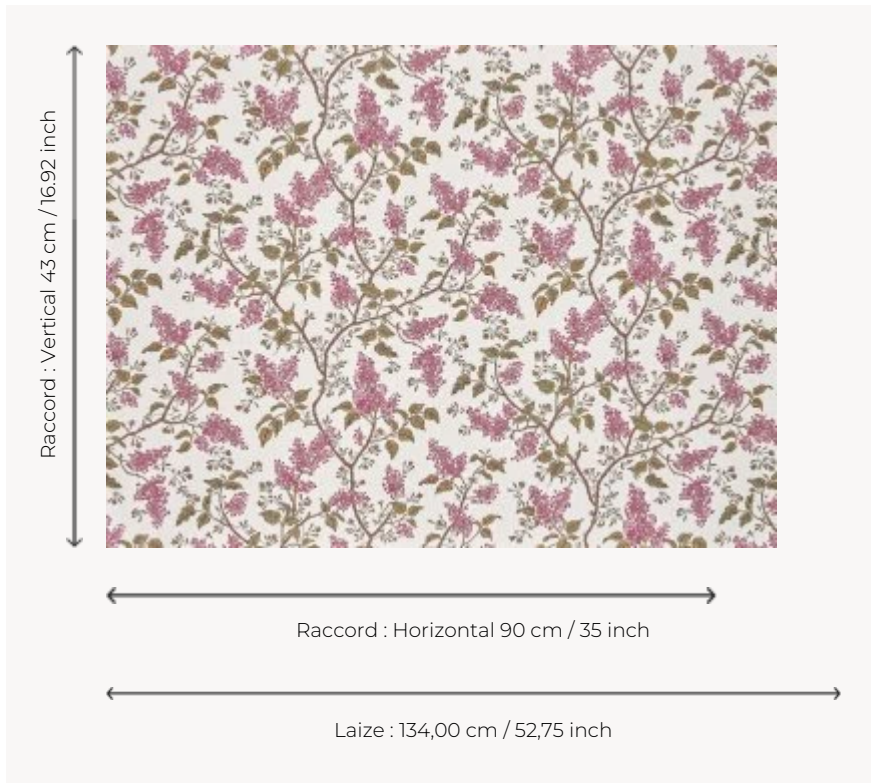

BP354001 LES LILAS

Ce très beau motif de Jouy dessinant des branches de lilas en fleur est imprimé sur un support en lin, contrecollé sur un intissé de grande qualité. Il fleurit depuis 2008 l'une des chambres du Petit Trianon où la Reine Marie-Antoinette aimait se retirer. Le document original, imprimé à la planche de bois vers 1773, est conservé au musée des Arts Décoratifs à Paris.

BP354001 - Printemps

Braquenié

TYPE	Papiers peints imprimés grande largeur - Tissus contrecollés
UNITÉ DE VENTE	Disponible au mètre
SUPPORT	INTISSE
COMPOSITION	100 % Lin
LAIZE	134 cm / 52,75 inch
RACCORD	H: 90 cm - 35,00 inch V: 43 cm - 16,92 inch Raccord sauté
POIDS	280 gr / m ²
ENTRETIEN	
EMARGEMENT	Emargé
POSE/DÉPOSE	Encoller le mur Arrachable au mouillé
CERTIFICATIONS	ASTM E84 Class A
LIASSE	B9979PPBRAQ9

4 Couleurs

BP354001
Printemps

BP354002
Mauve

BP354003
Ciel

BP354004
Terre