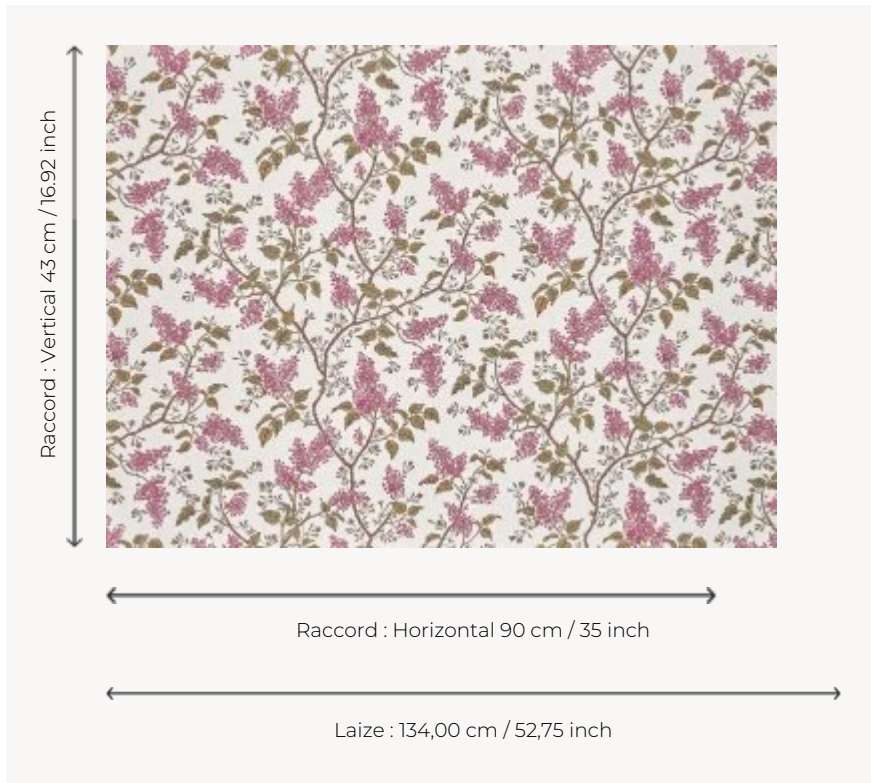

## BP354001 LES LILAS

Ce très beau motif de Jouy dessinant des branches de lilas en fleur est imprimé sur un support en lin, contrecollé sur un intissé de grande qualité. Il fleurit depuis 2008 l'une des chambres du Petit Trianon où la Reine Marie-Antoinette aimait se retirer. Le document original, imprimé à la planche de bois vers 1773, est conservé au musée des Arts Décoratifs à Paris.

### BP354001 - Printemps

### Braquenié

<b>TYPE</b>	Papiers peints imprimés grande largeur - Tissus contrecollés
<b>UNITÉ DE VENTE</b>	Disponible au mètre
<b>SUPPORT</b>	INTISSE
<b>COMPOSITION</b>	100 % Lin
<b>LAIZE</b>	134 cm / 52,75 inch
<b>RACCORD</b>	H: 90 cm - 35,00 inch V: 43 cm - 16,92 inch Raccord sauté
<b>POIDS</b>	280 gr / m <sup>2</sup>
<b>ENTRETIEN</b>	
<b>EMARGEMENT</b>	Emargé
<b>POSE/DÉPOSE</b>	Encoller le mur Arrachable au mouillé
<b>CERTIFICATIONS</b>	ASTM E84 Class A
<b>LIASSE</b>	B9979PPBRAQ9

## 4 Couleurs

BP354001  
Printemps

BP354002  
Mauve

BP354003  
Ciel

BP354004  
Terre