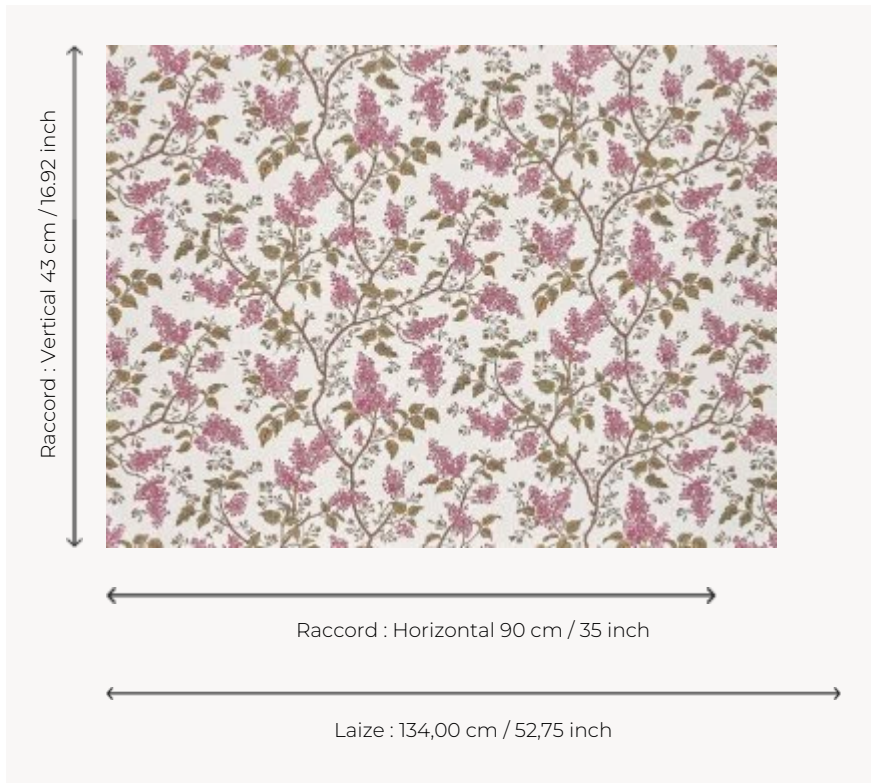

## BP354001 LES LILAS

Ce très beau motif de Jouy dessinant des branches de lilas en fleur est imprimé sur un support en lin, contrecollé sur un intissé de grande qualité. Il fleurit depuis 2008 l'une des chambres du Petit Trianon où la Reine Marie-Antoinette aimait se retirer. Le document original, imprimé à la planche de bois vers 1773, est conservé au musée des Arts Décoratifs à Paris.

### BP354001 - Printemps

### Braquenié

<b>TYPE</b>	Papiers peints imprimés grande largeur - Tissus contrecollés
<b>UNITÉ DE VENTE</b>	Disponible au mètre
<b>SUPPORT</b>	INTISSE
<b>COMPOSITION</b>	100 % Lin
<b>LAIZE</b>	134 cm / 52,75 inch
<b>RACCORD</b>	H: 90 cm - 35,00 inch V: 43 cm - 16,92 inch Raccord sauté
<b>POIDS</b>	280 gr / m <sup>2</sup>
<b>ENTRETIEN</b>	
<b>EMARGEMENT</b>	Emargé
<b>POSE/DÉPOSE</b>	Encoller le mur Arrachable au mouillé
<b>CERTIFICATIONS</b>	ASTM E84 Class A
<b>LIASSE</b>	B9979PPBRAQ9

## 4 Couleurs

BP354001  
Printemps

BP354002  
Mauve

BP354003  
Ciel

BP354004  
Terre