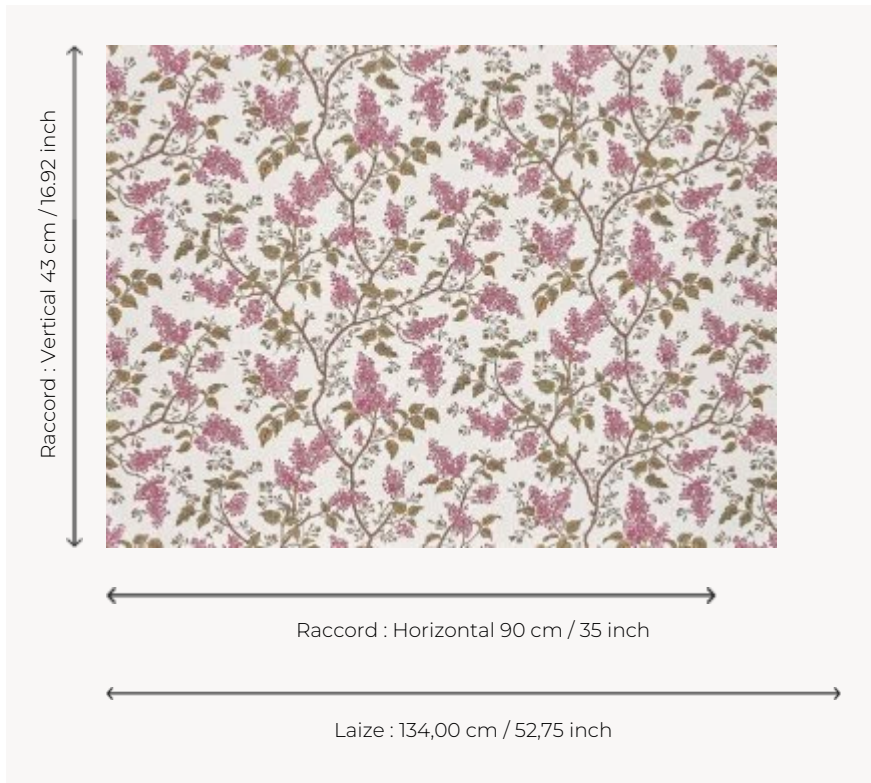

BP354001 LES LILAS

Ce très beau motif de Jouy dessinant des branches de lilas en fleur est imprimé sur un support en lin, contrecollé sur un intissé de grande qualité. Il fleurit depuis 2008 l'une des chambres du Petit Trianon où la Reine Marie-Antoinette aimait se retirer. Le document original, imprimé à la planche de bois vers 1773, est conservé au musée des Arts Décoratifs à Paris.

BP354001 - Printemps

Braquenié

TYPE	Papiers peints imprimés grande largeur - Tissus contrecollés
UNITÉ DE VENTE	Disponible au mètre
SUPPORT	INTISSE
COMPOSITION	100 % Lin
LAIZE	134 cm / 52,75 inch
RACCORD	H: 90 cm - 35,00 inch V: 43 cm - 16,92 inch Raccord sauté
POIDS	280 gr / m ²
ENTRETIEN	
EMARGEMENT	Emargé
POSE/DÉPOSE	Encoller le mur Arrachable au mouillé
CERTIFICATIONS	ASTM E84 Class A
LIASSE	B9979PPBRAQ9

4 Couleurs

BP354001
Printemps

BP354002
Mauve

BP354003
Ciel

BP354004
Terre