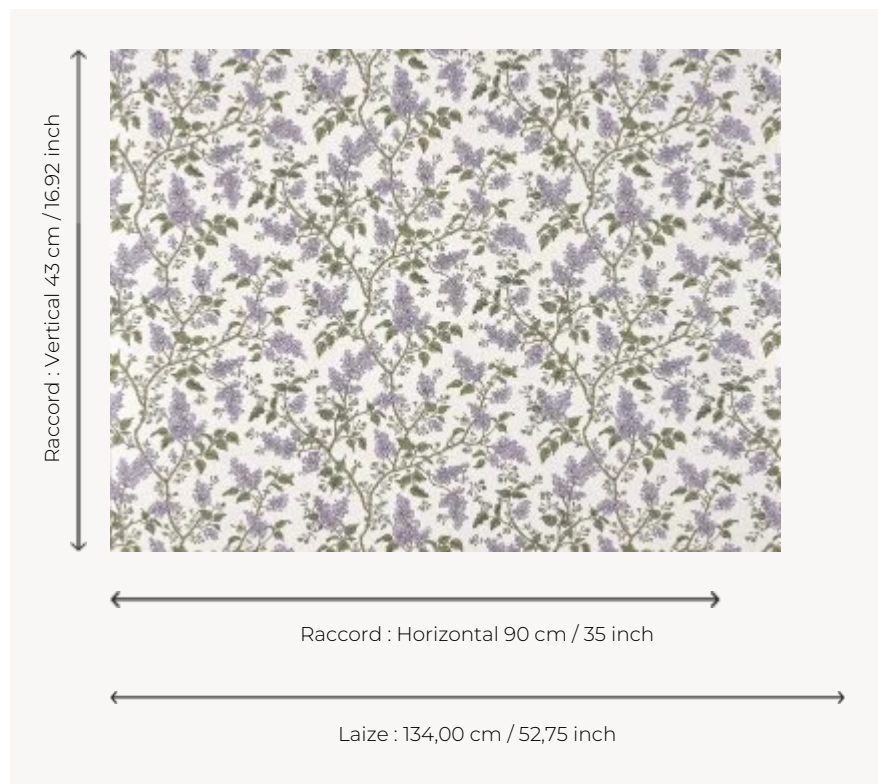

BP354002 LES LILAS

Ce très beau motif de Jouy dessinant des branches de lilas en fleur est imprimé sur un support en lin, contrecollé sur un intissé de grande qualité. Il fleurit depuis 2008 l'une des chambres du Petit Trianon où la Reine Marie-Antoinette aimait se retirer. Le document original, imprimé à la planche de bois vers 1773, est conservé au musée des Arts Décoratifs à Paris.

BP354002 - Mauve

Braquenié

TYPE	Papiers peints imprimés grande largeur - Tissus contrecollés
UNITÉ DE VENTE	Disponible au mètre
SUPPORT	INTISSE
COMPOSITION	100 % Lin
LAIZE	134 cm / 52,75 inch
RACCORD	H: 90 cm - 35,00 inch V: 43 cm - 16,92 inch Raccord sauté
POIDS	280 gr / m ²
ENTRETIEN	
EMARGEMENT	Emargé
POSE/DÉPOSE	Encoller le mur Arrachable au mouillé
CERTIFICATIONS	ASTM E84 Class A
LIASSE	B9979PPBRAQ9

4 Couleurs

BP354001
Printemps

BP354002
Mauve

BP354003
Ciel

BP354004
Terre