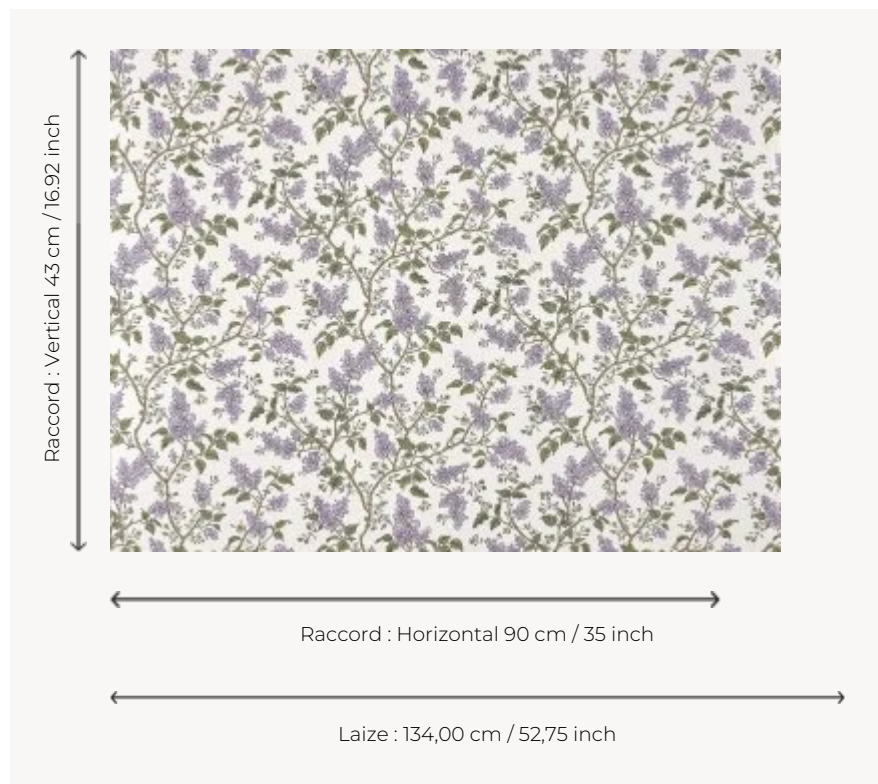

BP354002 LES LILAS

Ce très beau motif de Jouy dessinant des branches de lilas en fleur est imprimé sur un support en lin, contrecollé sur un intissé de grande qualité. Il fleurit depuis 2008 l'une des chambres du Petit Trianon où la Reine Marie-Antoinette aimait se retirer. Le document original, imprimé à la planche de bois vers 1773, est conservé au musée des Arts Décoratifs à Paris.

BP354002 - Mauve

Braquenié

TYPE	Papiers peints imprimés grande largeur - Tissus contrecollés
UNITÉ DE VENTE	Disponible au mètre
SUPPORT	INTISSE
COMPOSITION	100 % Lin
LAIZE	134 cm / 52,75 inch
RACCORD	H: 90 cm - 35,00 inch V: 43 cm - 16,92 inch Raccord sauté
POIDS	280 gr / m ²
ENTRETIEN	
EMARGEMENT	Emargé
POSE/DÉPOSE	Encoller le mur Arrachable au mouillé
CERTIFICATIONS	ASTM E84 Class A
LIASSE	B9979PPBRAQ9

4 Couleurs

BP354001
Printemps

BP354002
Mauve

BP354003
Ciel

BP354004
Terre