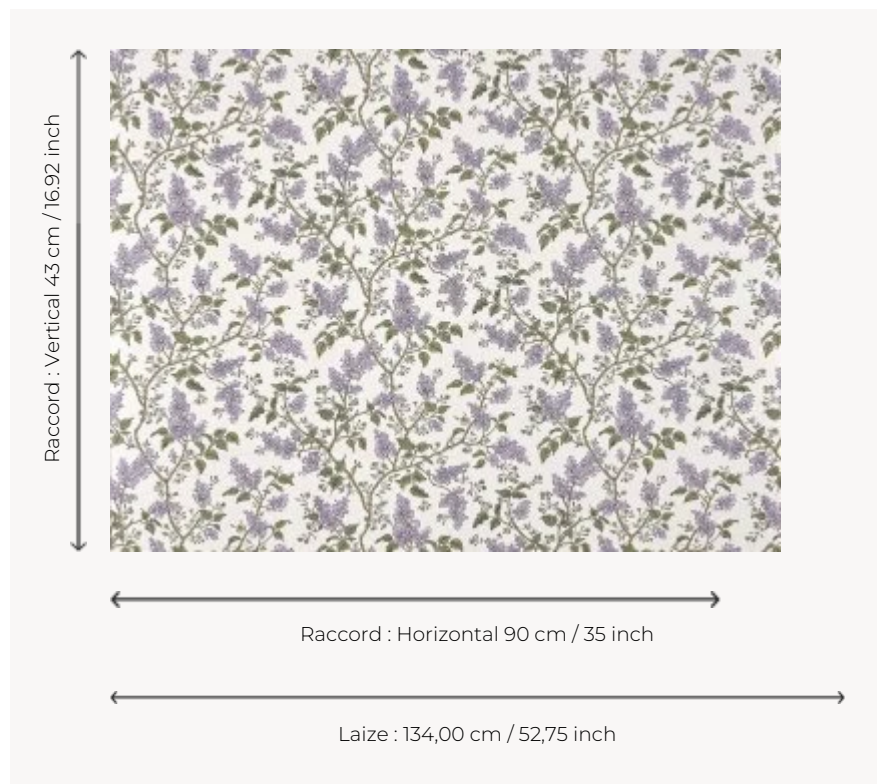

BP354002 LES LILAS

Ce très beau motif de Jouy dessinant des branches de lilas en fleur est imprimé sur un support en lin, contrecollé sur un intissé de grande qualité. Il fleurit depuis 2008 l'une des chambres du Petit Trianon où la Reine Marie-Antoinette aimait se retirer. Le document original, imprimé à la planche de bois vers 1773, est conservé au musée des Arts Décoratifs à Paris.

BP354002 - Mauve

Braquenié

TYPE	Papiers peints imprimés grande largeur - Tissus contrecollés
UNITÉ DE VENTE	Disponible au mètre
SUPPORT	INTISSE
COMPOSITION	100 % Lin
LAIZE	134 cm / 52,75 inch
RACCORD	H: 90 cm - 35,00 inch V: 43 cm - 16,92 inch Raccord sauté
POIDS	280 gr / m ²
ENTRETIEN	
EMARGEMENT	Emargé
POSE/DÉPOSE	Encoller le mur Arrachable au mouillé
CERTIFICATIONS	ASTM E84 Class A
LIASSE	B9979PPBRAQ9

4 Couleurs

BP354001
Printemps

BP354002
Mauve

BP354003
Ciel

BP354004
Terre