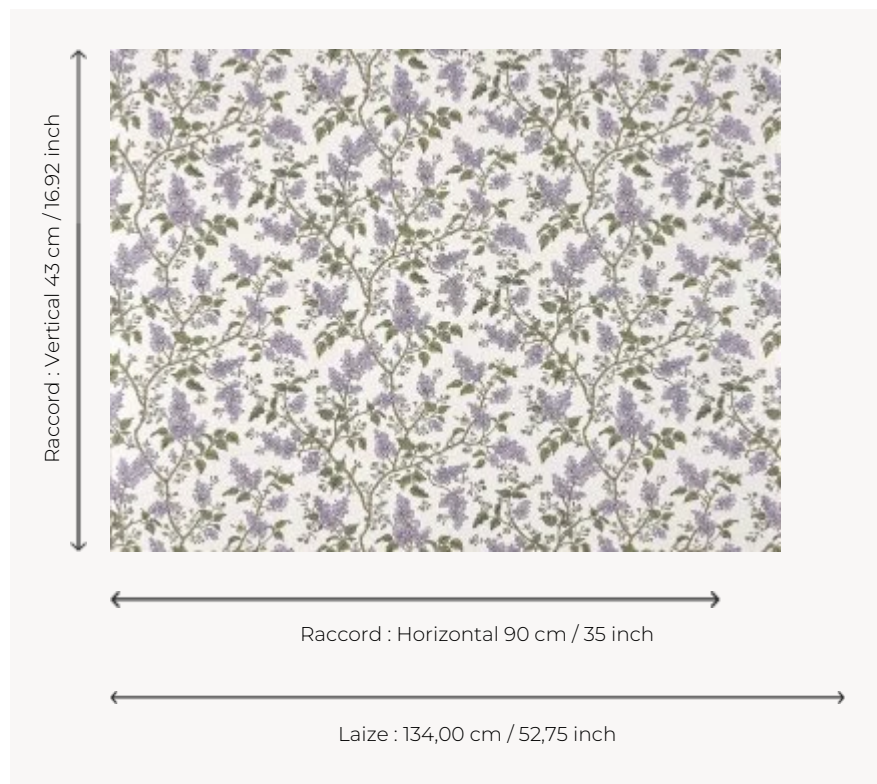

BP354002 LES LILAS

Ce très beau motif de Jouy dessinant des branches de lilas en fleur est imprimé sur un support en lin, contrecollé sur un intissé de grande qualité. Il fleurit depuis 2008 l'une des chambres du Petit Trianon où la Reine Marie-Antoinette aimait se retirer. Le document original, imprimé à la planche de bois vers 1773, est conservé au musée des Arts Décoratifs à Paris.

BP354002 - Mauve

Braquenié

TYPE	Papiers peints imprimés grande largeur - Tissus contrecollés
UNITÉ DE VENTE	Disponible au mètre
SUPPORT	INTISSE
COMPOSITION	100 % Lin
LAIZE	134 cm / 52,75 inch
RACCORD	H: 90 cm - 35,00 inch V: 43 cm - 16,92 inch Raccord sauté
POIDS	280 gr / m ²
ENTRETIEN	
EMARGEMENT	Emargé
POSE/DÉPOSE	Encoller le mur Arrachable au mouillé
CERTIFICATIONS	ASTM E84 Class A
LIASSE	B9979PPBRAQ9

4 Couleurs

BP354001
Printemps

BP354002
Mauve

BP354003
Ciel

BP354004
Terre