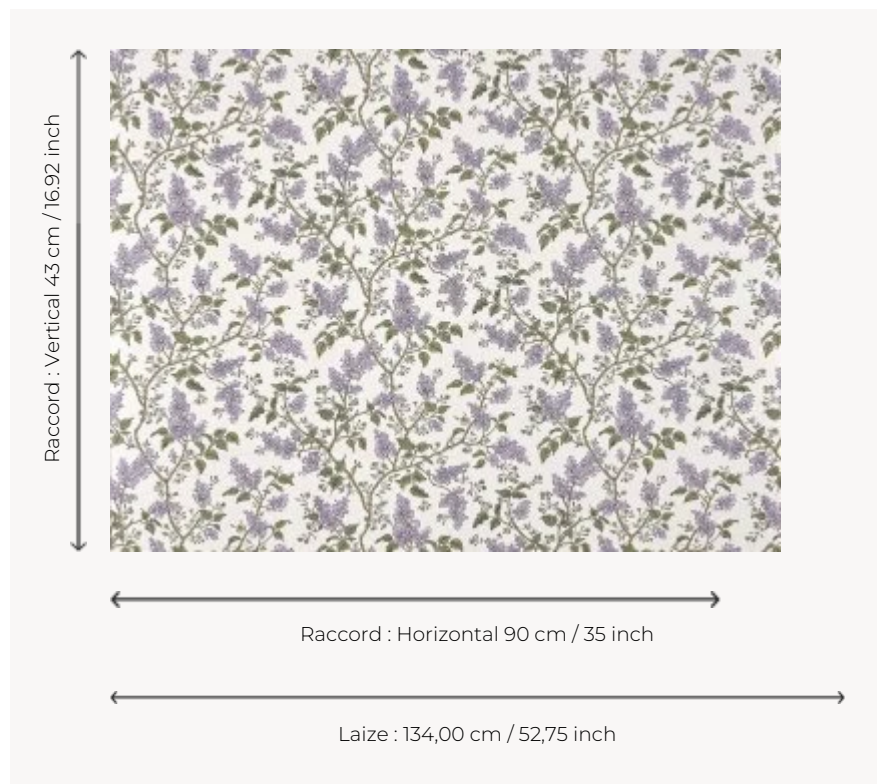

## BP354002 LES LILAS

Ce très beau motif de Jouy dessinant des branches de lilas en fleur est imprimé sur un support en lin, contrecollé sur un intissé de grande qualité. Il fleurit depuis 2008 l'une des chambres du Petit Trianon où la Reine Marie-Antoinette aimait se retirer. Le document original, imprimé à la planche de bois vers 1773, est conservé au musée des Arts Décoratifs à Paris.

### BP354002 - Mauve

### Braquenié

<b>TYPE</b>	Papiers peints imprimés grande largeur - Tissus contrecollés
<b>UNITÉ DE VENTE</b>	Disponible au mètre
<b>SUPPORT</b>	INTISSE
<b>COMPOSITION</b>	100 % Lin
<b>LAIZE</b>	134 cm / 52,75 inch
<b>RACCORD</b>	H: 90 cm - 35,00 inch V: 43 cm - 16,92 inch Raccord sauté
<b>POIDS</b>	280 gr / m <sup>2</sup>
<b>ENTRETIEN</b>	
<b>EMARGEMENT</b>	Emargé
<b>POSE/DÉPOSE</b>	Encoller le mur Arrachable au mouillé
<b>CERTIFICATIONS</b>	ASTM E84 Class A
<b>LIASSE</b>	B9979PPBRAQ9