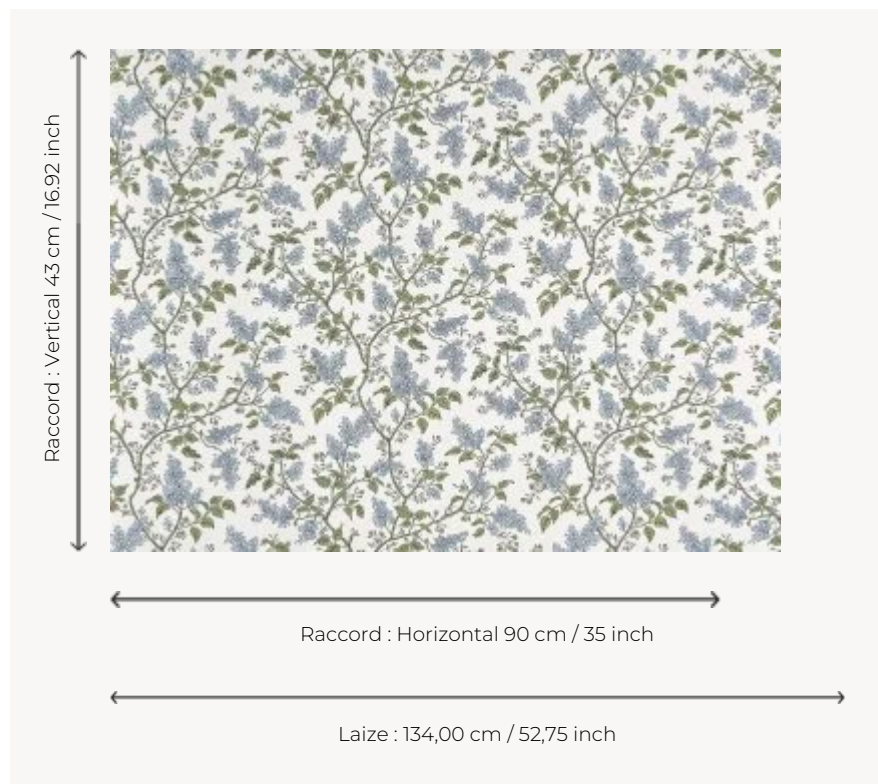

BP354003 LES LILAS

Ce très beau motif de Jouy dessinant des branches de lilas en fleur est imprimé sur un support en lin, contrecollé sur un intissé de grande qualité. Il fleurit depuis 2008 l'une des chambres du Petit Trianon où la Reine Marie-Antoinette aimait se retirer. Le document original, imprimé à la planche de bois vers 1773, est conservé au musée des Arts Décoratifs à Paris.

BP354003 - Ciel

Braquenié

| | |
|-----------------------|---|
| TYPE | Papiers peints imprimés grande largeur - Tissus contrecollés |
| UNITÉ DE VENTE | Disponible au mètre |
| SUPPORT | INTISSE |
| COMPOSITION | 100 % Lin |
| LAIZE | 134 cm / 52,75 inch |
| RACCORD | H: 90 cm - 35,00 inch V: 43 cm - 16,92 inch Raccord sauté |
| POIDS | 280 gr / m ² |
| ENTRETIEN |  |
| EMARGEMENT | Emargé |
| POSE/DÉPOSE | Encoller le mur Arrachable au mouillé |
| CERTIFICATIONS | ASTM E84 Class A |
| LIASSE | B9979PPBRAQ9 |