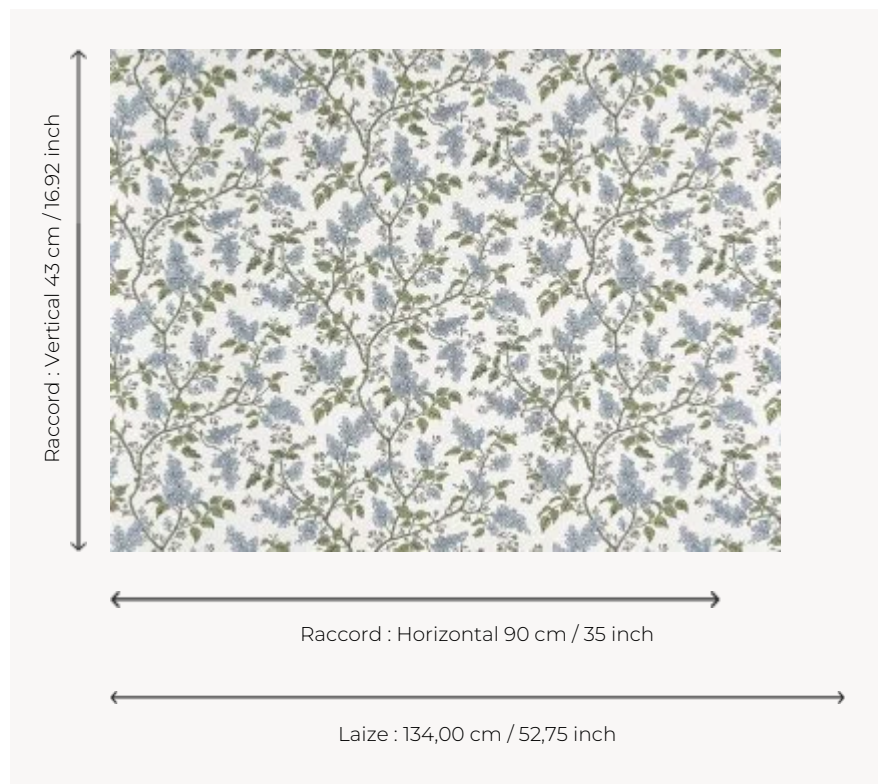

## BP354003 LES LILAS

Ce très beau motif de Jouy dessinant des branches de lilas en fleur est imprimé sur un support en lin, contrecollé sur un intissé de grande qualité. Il fleurit depuis 2008 l'une des chambres du Petit Trianon où la Reine Marie-Antoinette aimait se retirer. Le document original, imprimé à la planche de bois vers 1773, est conservé au musée des Arts Décoratifs à Paris.

### BP354003 - Ciel

### Braquenié

<b>TYPE</b>	Papiers peints imprimés grande largeur - Tissus contrecollés
<b>UNITÉ DE VENTE</b>	Disponible au mètre
<b>SUPPORT</b>	INTISSE
<b>COMPOSITION</b>	100 % Lin
<b>LAIZE</b>	134 cm / 52,75 inch
<b>RACCORD</b>	H: 90 cm - 35,00 inch V: 43 cm - 16,92 inch Raccord sauté
<b>POIDS</b>	280 gr / m <sup>2</sup>
<b>ENTRETIEN</b>	
<b>EMARGEMENT</b>	Emargé
<b>POSE/DÉPOSE</b>	Encoller le mur Arrachable au mouillé
<b>CERTIFICATIONS</b>	ASTM E84 Class A
<b>LIASSE</b>	B9979PPBRAQ9