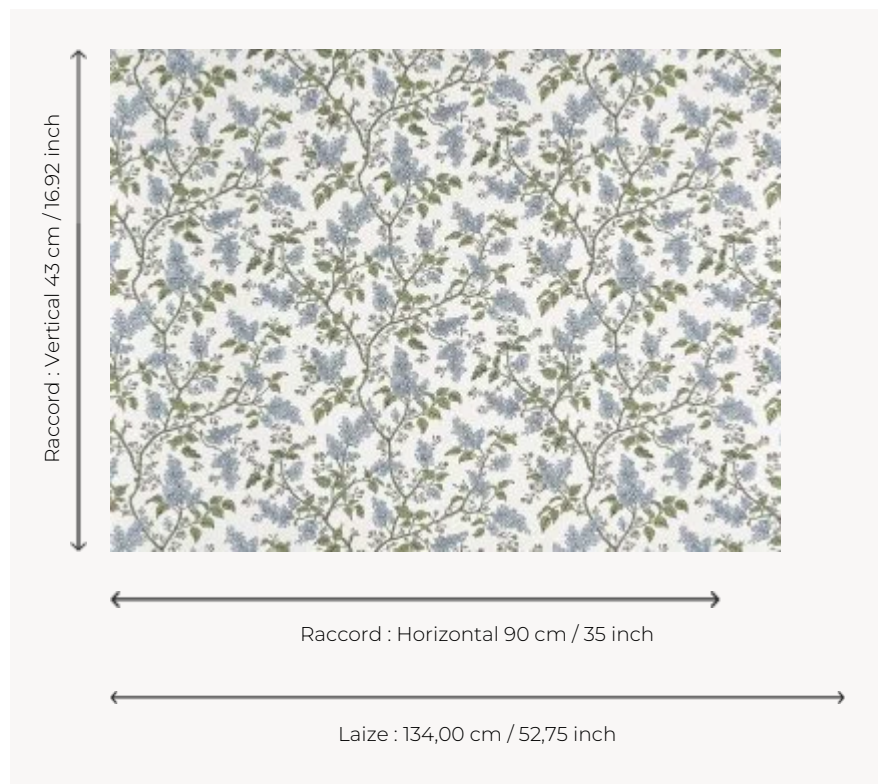

BP354003 LES LILAS

Ce très beau motif de Jouy dessinant des branches de lilas en fleur est imprimé sur un support en lin, contrecollé sur un intissé de grande qualité. Il fleurit depuis 2008 l'une des chambres du Petit Trianon où la Reine Marie-Antoinette aimait se retirer. Le document original, imprimé à la planche de bois vers 1773, est conservé au musée des Arts Décoratifs à Paris.

BP354003 - Ciel

Braquenié

TYPE	Papiers peints imprimés grande largeur - Tissus contrecollés
UNITÉ DE VENTE	Disponible au mètre
SUPPORT	INTISSE
COMPOSITION	100 % Lin
LAIZE	134 cm / 52,75 inch
RACCORD	H: 90 cm - 35,00 inch V: 43 cm - 16,92 inch Raccord sauté
POIDS	280 gr / m ²
ENTRETIEN	
EMARGEMENT	Emargé
POSE/DÉPOSE	Encoller le mur Arrachable au mouillé
CERTIFICATIONS	ASTM E84 Class A
LIASSE	B9979PPBRAQ9