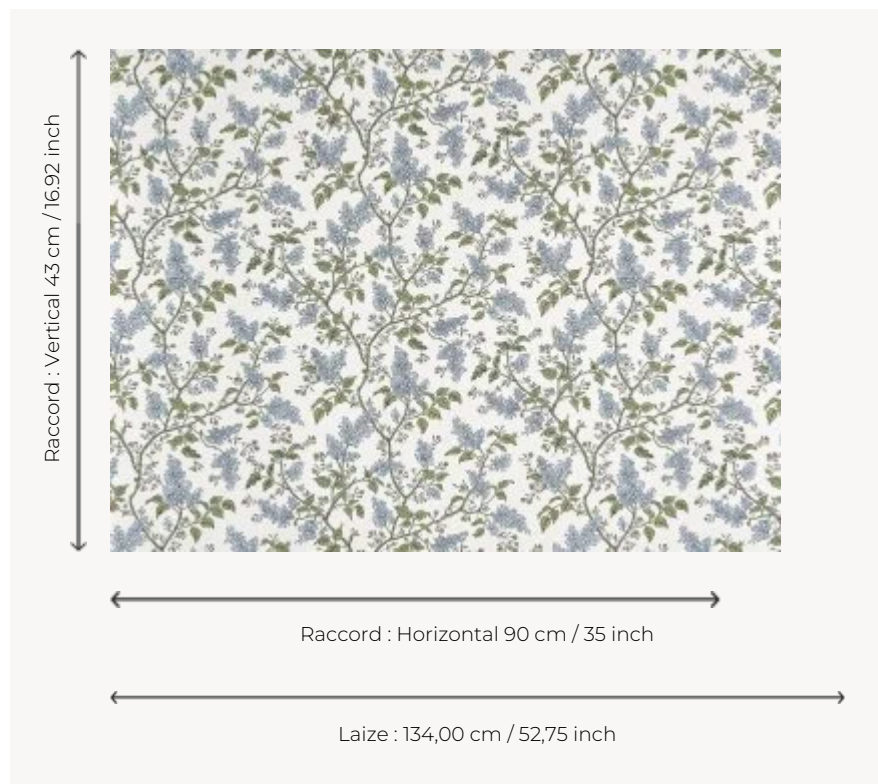

## BP354003 LES LILAS

Ce très beau motif de Jouy dessinant des branches de lilas en fleur est imprimé sur un support en lin, contrecollé sur un intissé de grande qualité. Il fleurit depuis 2008 l'une des chambres du Petit Trianon où la Reine Marie-Antoinette aimait se retirer. Le document original, imprimé à la planche de bois vers 1773, est conservé au musée des Arts Décoratifs à Paris.

### BP354003 - Ciel

### Braquenié

<b>TYPE</b>	Papiers peints imprimés grande largeur - Tissus contrecollés
<b>UNITÉ DE VENTE</b>	Disponible au mètre
<b>SUPPORT</b>	INTISSE
<b>COMPOSITION</b>	100 % Lin
<b>LAIZE</b>	134 cm / 52,75 inch
<b>RACCORD</b>	H: 90 cm - 35,00 inch V: 43 cm - 16,92 inch Raccord sauté
<b>POIDS</b>	280 gr / m <sup>2</sup>
<b>ENTRETIEN</b>	
<b>EMARGEMENT</b>	Emargé
<b>POSE/DÉPOSE</b>	Encoller le mur Arrachable au mouillé
<b>CERTIFICATIONS</b>	ASTM E84 Class A
<b>LIASSE</b>	B9979PPBRAQ9