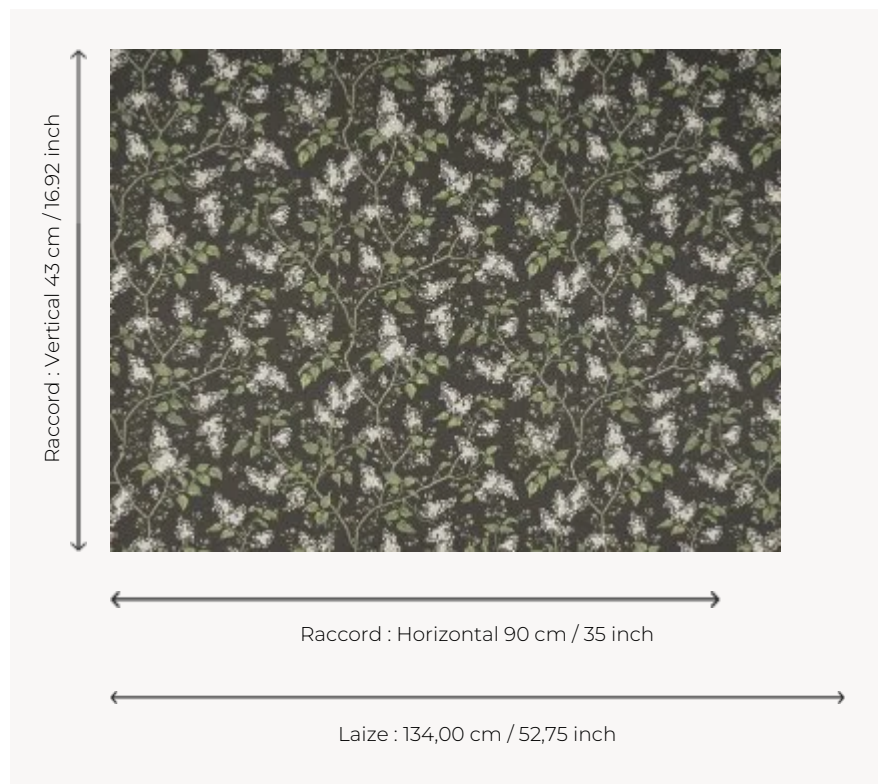

BP354004 LES LILAS

Ce très beau motif de Jouy dessinant des branches de lilas en fleur est imprimé sur un support en lin, contrecollé sur un intissé de grande qualité. Il fleurit depuis 2008 l'une des chambres du Petit Trianon où la Reine Marie-Antoinette aimait se retirer. Le document original, imprimé à la planche de bois vers 1773, est conservé au musée des Arts Décoratifs à Paris.

BP354004 - Terre

Braquenié

TYPE	Papiers peints imprimés grande largeur - Tissus contrecollés
UNITÉ DE VENTE	Disponible au mètre
SUPPORT	INTISSE
COMPOSITION	100 % Lin
LAIZE	134 cm / 52,75 inch
RACCORD	H: 90 cm - 35,00 inch V: 43 cm - 16,92 inch Raccord sauté
POIDS	280 gr / m ²
ENTRETIEN	
EMARGEMENT	Emargé
POSE/DÉPOSE	Encoller le mur Arrachable au mouillé
CERTIFICATIONS	ASTM E84 Class A
LIASSE	B9979PPBRAQ9

4 Couleurs

BP354001
Printemps

BP354002
Mauve

BP354003
Ciel

BP354004
Terre