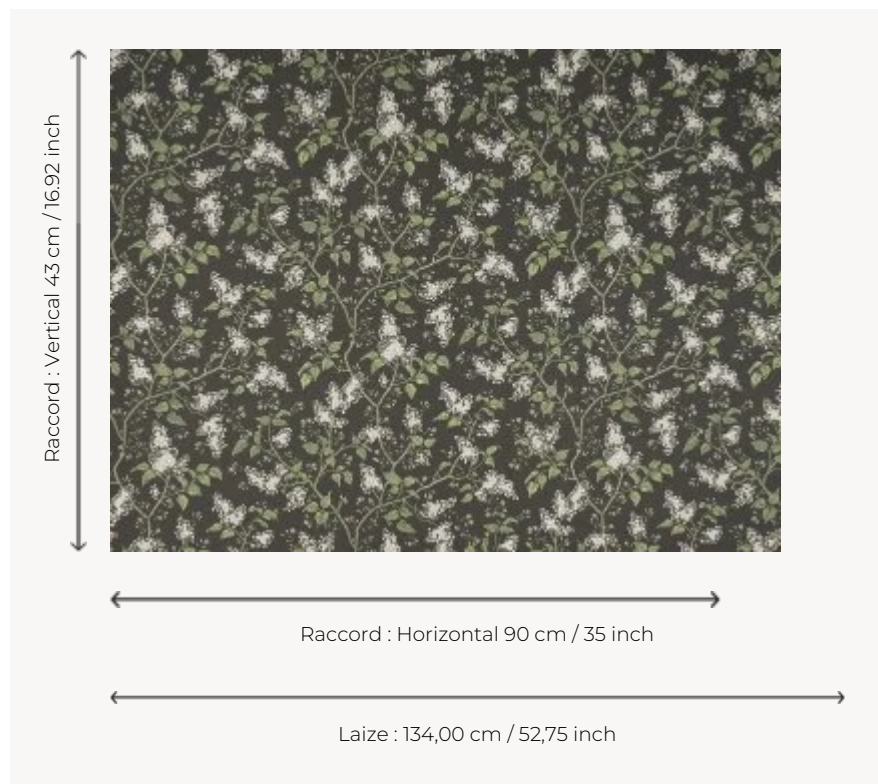

BP354004 LES LILAS

Ce très beau motif de Jouy dessinant des branches de lilas en fleur est imprimé sur un support en lin, contrecollé sur un intissé de grande qualité. Il fleurit depuis 2008 l'une des chambres du Petit Trianon où la Reine Marie-Antoinette aimait se retirer. Le document original, imprimé à la planche de bois vers 1773, est conservé au musée des Arts Décoratifs à Paris.

BP354004 - Terre

Braquenié

TYPE	Papiers peints imprimés grande largeur - Tissus contrecollés
UNITÉ DE VENTE	Disponible au mètre
SUPPORT	INTISSE
COMPOSITION	100 % Lin
LAIZE	134 cm / 52,75 inch
RACCORD	H: 90 cm - 35,00 inch V: 43 cm - 16,92 inch Raccord sauté
POIDS	280 gr / m ²
ENTRETIEN	
EMARGEMENT	Emargé
POSE/DÉPOSE	Encoller le mur Arrachable au mouillé
CERTIFICATIONS	ASTM E84 Class A
LIASSE	B9979PPBRAQ9

4 Couleurs

BP354001
Printemps

BP354002
Mauve

BP354003
Ciel

BP354004
Terre