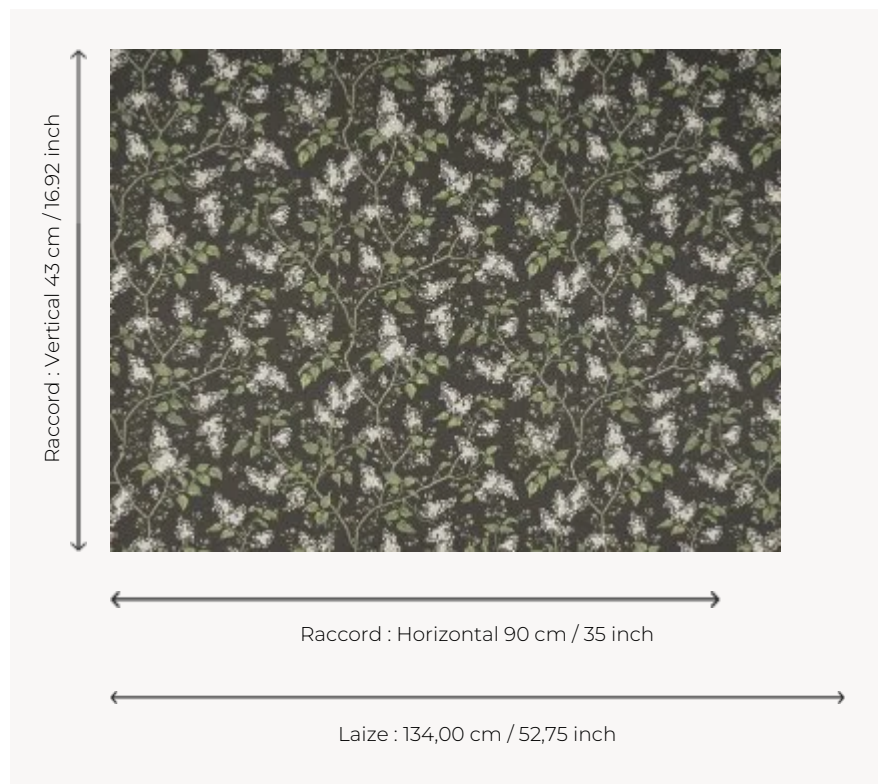

## BP354004 LES LILAS

Ce très beau motif de Jouy dessinant des branches de lilas en fleur est imprimé sur un support en lin, contrecollé sur un intissé de grande qualité. Il fleurit depuis 2008 l'une des chambres du Petit Trianon où la Reine Marie-Antoinette aimait se retirer. Le document original, imprimé à la planche de bois vers 1773, est conservé au musée des Arts Décoratifs à Paris.

### BP354004 - Terre

### Braquenié

<b>TYPE</b>	Papiers peints imprimés grande largeur - Tissus contrecollés
<b>UNITÉ DE VENTE</b>	Disponible au mètre
<b>SUPPORT</b>	INTISSE
<b>COMPOSITION</b>	100 % Lin
<b>LAIZE</b>	134 cm / 52,75 inch
<b>RACCORD</b>	H: 90 cm - 35,00 inch V: 43 cm - 16,92 inch Raccord sauté
<b>POIDS</b>	280 gr / m <sup>2</sup>
<b>ENTRETIEN</b>	
<b>EMARGEMENT</b>	Emargé
<b>POSE/DÉPOSE</b>	Encoller le mur Arrachable au mouillé
<b>CERTIFICATIONS</b>	ASTM E84 Class A
<b>LIASSE</b>	B9979PPBRAQ9

## 4 Couleurs

BP354001  
Printemps

BP354002  
Mauve

BP354003  
Ciel

BP354004  
Terre