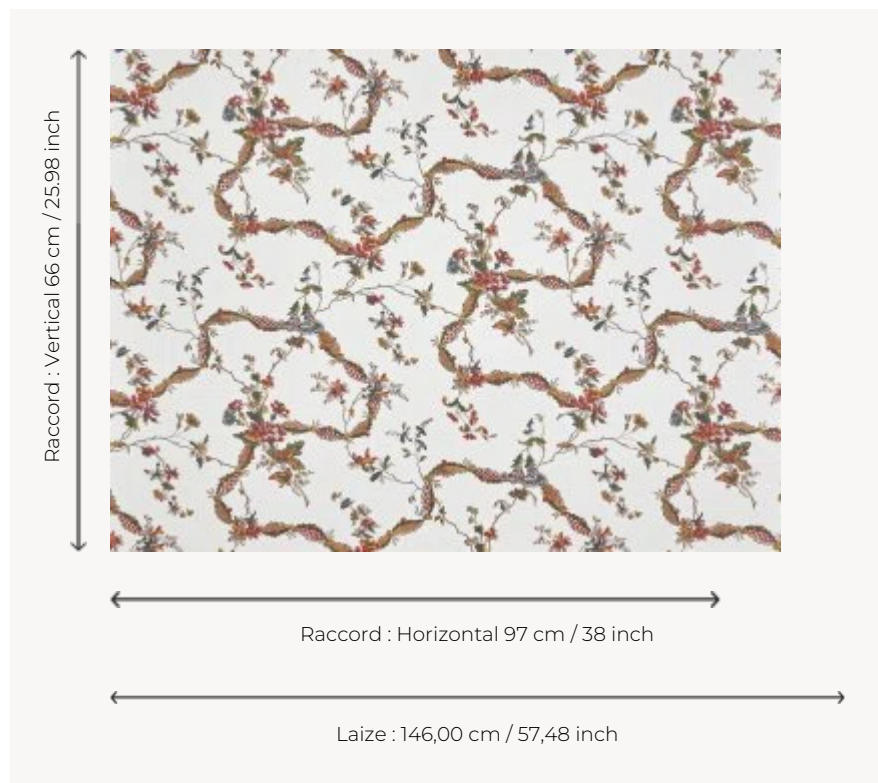

BP355001 MIRANDE

Ce papier peint au décor de rubans délicatement entrelacés de fleurs est une réinterprétation d'une toile imprimée à la planche de bois vers 1789 par la manufacture Woolmer Collins en Angleterre, conservée dans les archives de la Maison. Il est imprimé sur un support intissé légèrement satiné.

BP355001 - Fragrance

Braquenié

TYPE	Papiers peints imprimés grande largeur
UNITÉ DE VENTE	Disponible au mètre
SUPPORT	INTISSE
COMPOSITION	-
LAIZE	146 cm / 57,48 inch
RACCORD	H: 97 cm - 38,00 inch V: 66 cm - 25,98 inch Raccord sauté
POIDS	160 gr / m ²
ENTRETIEN	
EMARGEMENT	Pré-émarginé
POSE/DÉPOSE	Encoller le mur Arrachable au mouillé
CERTIFICATIONS	EUROCLASS C-s1,d0 ASTM E84 Class A
NOTES	Support non feu Bonne solidité à la lumière
INFORMATIONS	Utiliser les repères pour faire le raccord lors de la pose. Pose en double coupe
LIASSE	B9979PPBRAQ9