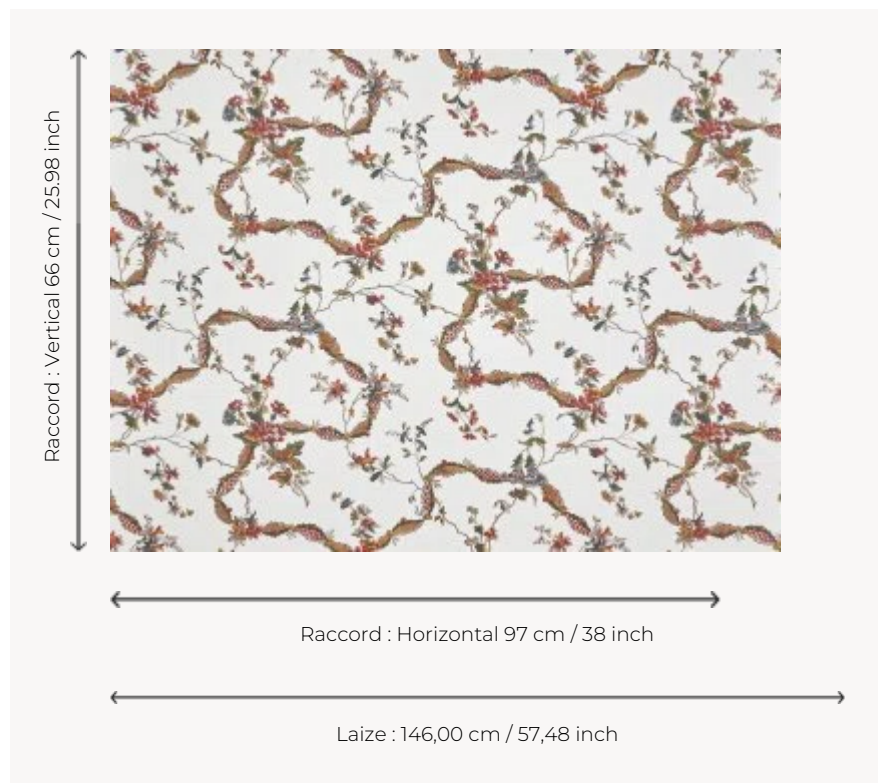

BP355001 MIRANDE

Ce papier peint au décor de rubans délicatement entrelacés de fleurs est une réinterprétation d'une toile imprimée à la planche de bois vers 1789 par la manufacture Woolmer Collins en Angleterre, conservée dans les archives de la Maison. Il est imprimé sur un support intissé légèrement satiné.

BP355001 - Fragrance

Braquenié

TYPE	Papiers peints imprimés grande largeur
UNITÉ DE VENTE	Disponible au mètre
SUPPORT	INTISSE
COMPOSITION	-
LAIZE	146 cm / 57,48 inch
RACCORD	H: 97 cm - 38,00 inch V: 66 cm - 25,98 inch Raccord sauté
POIDS	160 gr / m ²
ENTRETIEN	
EMARGEMENT	Pré-émarginé
POSE/DÉPOSE	Encoller le mur Arrachable au mouillé
CERTIFICATIONS	EUROCLASS C-s1,d0 ASTM E84 Class A
NOTES	Support non feu Bonne solidité à la lumière
INFORMATIONS	Utiliser les repères pour faire le raccord lors de la pose. Pose en double coupe
LIASSE	B9979PPBRAQ9