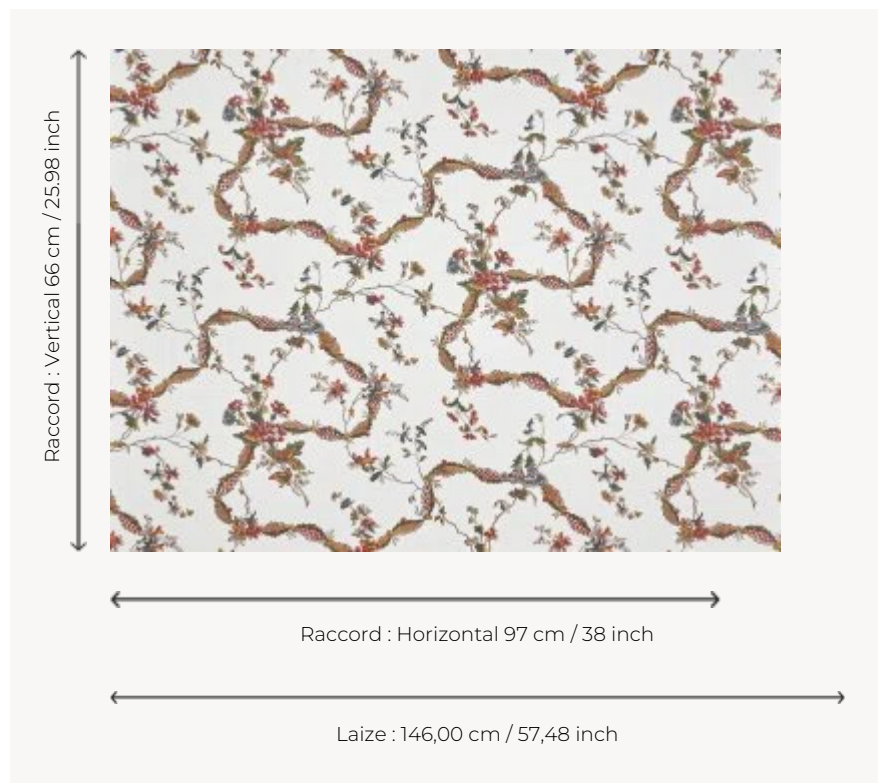

BP355001 MIRANDE

Ce papier peint au décor de rubans délicatement entrelacés de fleurs est une réinterprétation d'une toile imprimée à la planche de bois vers 1789 par la manufacture Woolmer Collins en Angleterre, conservée dans les archives de la Maison. Il est imprimé sur un support intissé légèrement satiné.

BP355001 - Fragrance

Braquenié

TYPE	Papiers peints imprimés grande largeur
UNITÉ DE VENTE	Disponible au mètre
SUPPORT	INTISSE
COMPOSITION	-
LAIZE	146 cm / 57,48 inch
RACCORD	H: 97 cm - 38,00 inch V: 66 cm - 25,98 inch Raccord sauté
POIDS	160 gr / m²
ENTRETIEN	
EMARGEMENT	Pré-émarginé
POSE/DÉPOSE	Encoller le mur Arrachable au mouillé
CERTIFICATIONS	EUROCLASS C-s1,d0 ASTM E84 Class A
NOTES	Support non feu Bonne solidité à la lumière
INFORMATIONS	Utiliser les repères pour faire le raccord lors de la pose. Pose en double coupe
LIASSE	B9979PPBRAQ9