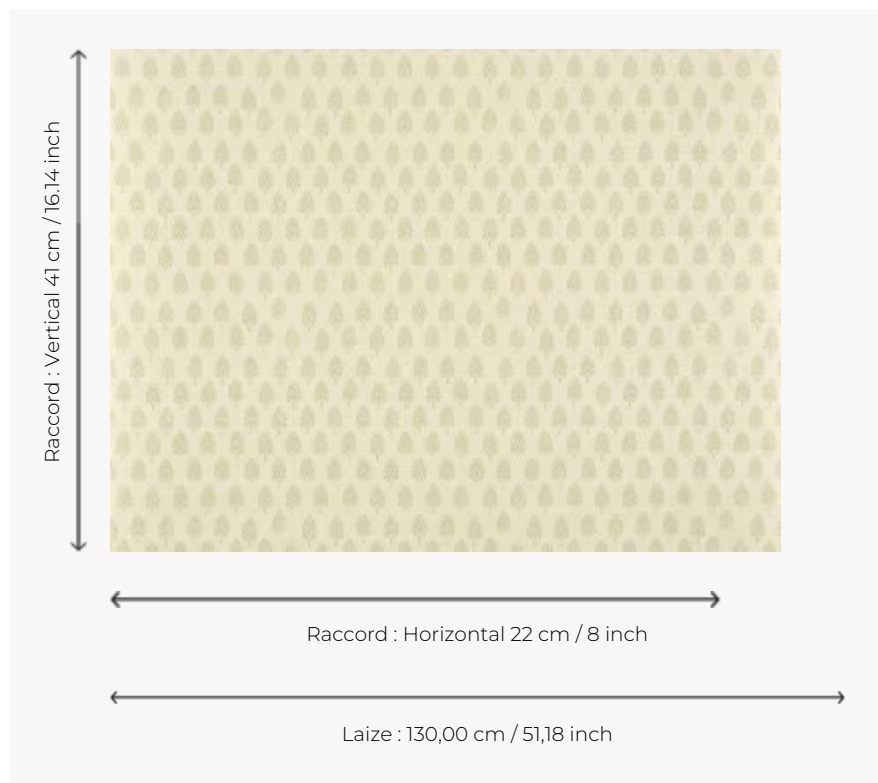

## BP356001 VILLANDRY

Ce papier peint imprimé sur soie est inspiré d'un lampas de soie au décor de pommes de pin, utilisé pour un habit durant la première moitié du XVIIIe siècle, conservé dans les archives de la Maison. Coordonné au papier peint SHIVA BP334.

### Braquenié

<b>TYPE</b>	Papiers peints imprimés grande largeur - Tissus contrecollés
<b>UNITÉ DE VENTE</b>	Disponible au mètre
<b>SUPPORT</b>	INTISSE
<b>COMPOSITION</b>	100 % Soie
<b>LAIZE</b>	130 cm / 51,18 inch
<b>RACCORD</b>	H: 22 cm - 8,00 inch V: 41 cm - 16,14 inch Raccord droit
<b>POIDS</b>	218 gr / m <sup>2</sup>
<b>ENTRETIEN</b>	
<b>EMARGEMENT</b>	Emargé
<b>POSE/DÉPOSE</b>	Encoller le mur Arrachable à sec
<b>CERTIFICATIONS</b>	EUROCLASS B-s1,d0 ASTM E84 Class A
<b>INFORMATIONS</b>	Irrégularité naturelle de la fibre Effet panneautage
<b>LIASSE</b>	B9979PPBRAQ9

## 2 Couleurs

BP356001  
Nougat

BP356002  
Celadon