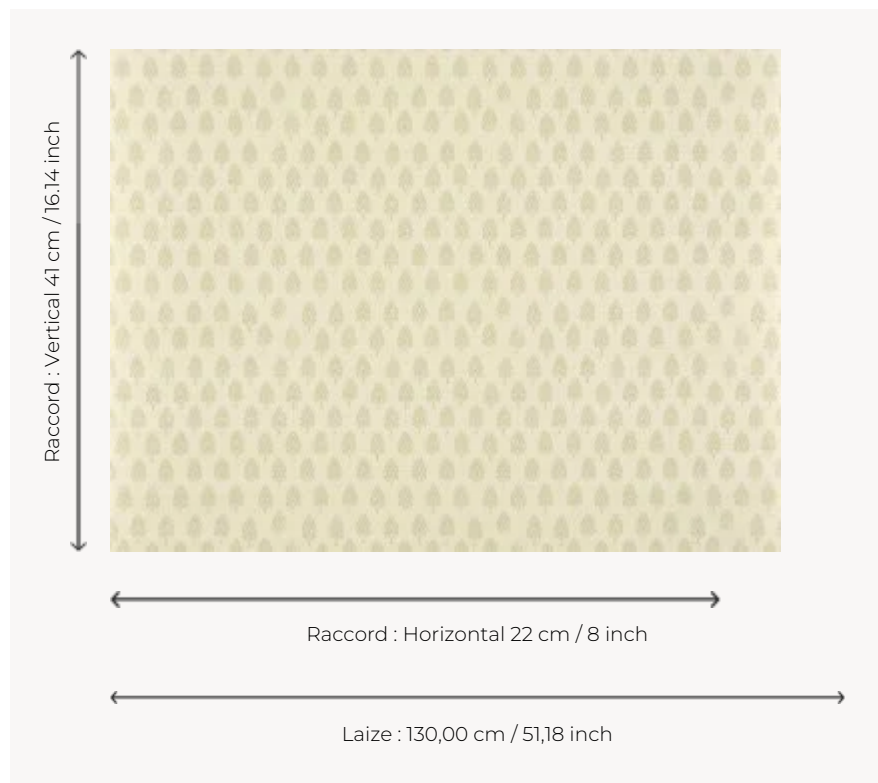

BP356001 VILLANDRY

Ce papier peint imprimé sur soie est inspiré d'un lampas de soie au décor de pommes de pin, utilisé pour un habit durant la première moitié du XVIIIe siècle, conservé dans les archives de la Maison. Coordonné au papier peint SHIVA BP334.

BP356001 - Nougat

Braquenié

| | |
|-----------------------|--|
| TYPE | Papiers peints imprimés grande largeur - Tissus contrecollés |
| UNITÉ DE VENTE | Disponible au mètre |
| SUPPORT | INTISSE |
| COMPOSITION | 100 % Soie |
| LAIZE | 130 cm / 51,18 inch |
| RACCORD | H: 22 cm - 8,00 inch V: 41 cm - 16,14 inch Raccord droit |
| POIDS | 218 gr / m ² |
| ENTRETIEN |  |
| EMARGEMENT | Emargé |
| POSE/DÉPOSE | Encoller le mur Arrachable à sec |
| CERTIFICATIONS | EUROCLASS B-s1,d0 ASTM E84 Class A |
| INFORMATIONS | Irrégularité naturelle de la fibre Effet panneautage |
| LIASSE | B9979PPBRAQ9 |

2 Couleurs

BP356001
Nougat

BP356002
Celadon