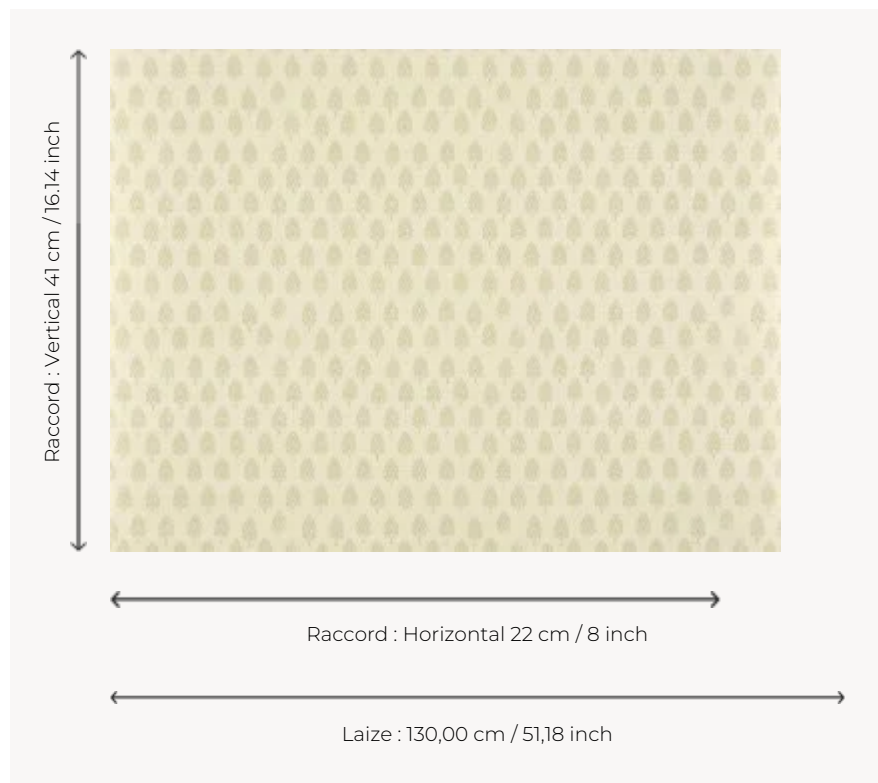

BP356001 VILLANDRY

Ce papier peint imprimé sur soie est inspiré d'un lampas de soie au décor de pommes de pin, utilisé pour un habit durant la première moitié du XVIIIe siècle, conservé dans les archives de la Maison. Coordonné au papier peint SHIVA BP334.

BP356001 - Nougat

Braquenié

TYPE	Papiers peints imprimés grande largeur - Tissus contrecollés
UNITÉ DE VENTE	Disponible au mètre
SUPPORT	INTISSE
COMPOSITION	100 % Soie
LAIZE	130 cm / 51,18 inch
RACCORD	H: 22 cm - 8,00 inch V: 41 cm - 16,14 inch Raccord droit
POIDS	218 gr / m ²
ENTRETIEN	
EMARGEMENT	Emargé
POSE/DÉPOSE	Encoller le mur Arrachable à sec
CERTIFICATIONS	EUROCLASS B-s1,d0 ASTM E84 Class A
INFORMATIONS	Irrégularité naturelle de la fibre Effet panneautage
LIASSE	B9979PPBRAQ9

2 Couleurs

BP356001
Nougat

BP356002
Celadon