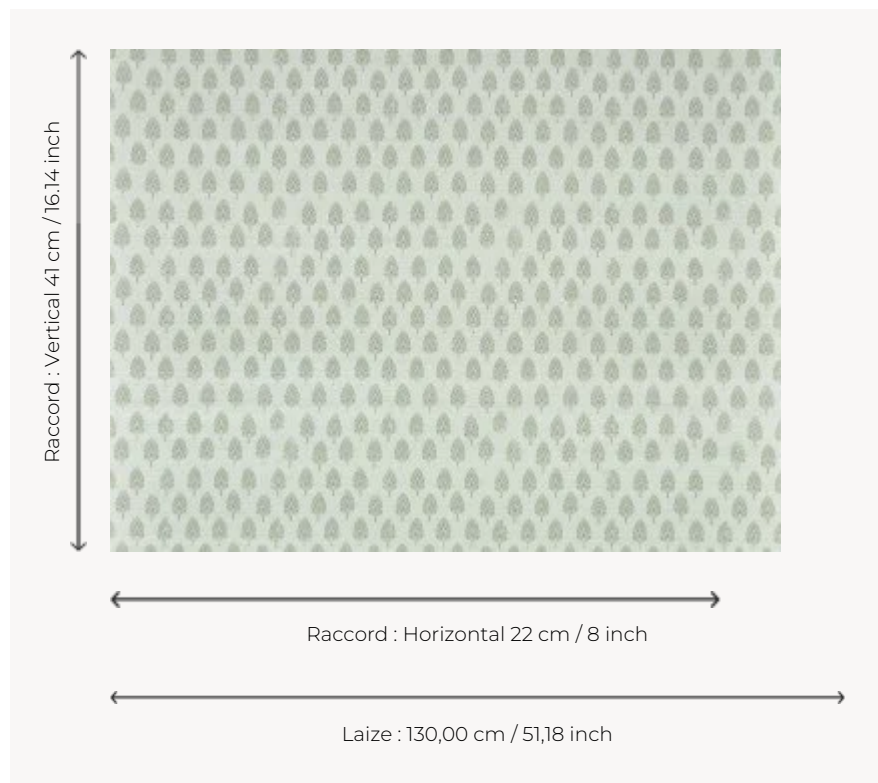

BP356002 VILLANDRY

Ce papier peint imprimé sur soie est inspiré d'un lampas de soie au décor de pommes de pin, utilisé pour un habit durant la première moitié du XVIIIe siècle, conservé dans les archives de la Maison. Coordonné au papier peint SHIVA BP334.

BP356002 - Celadon

Braquenié

TYPE	Papiers peints imprimés grande largeur - Tissus contrecollés
UNITÉ DE VENTE	Disponible au mètre
SUPPORT	INTISSE
COMPOSITION	100 % Soie
LAIZE	130 cm / 51,18 inch
RACCORD	H: 22 cm - 8,00 inch V: 41 cm - 16,14 inch Raccord droit
POIDS	218 gr / m ²
ENTRETIEN	
EMARGEMENT	Emargé
POSE/DÉPOSE	Encoller le mur Arrachable à sec
CERTIFICATIONS	EUROCLASS B-s1,d0 ASTM E84 Class A
INFORMATIONS	Irrégularité naturelle de la fibre Effet panneautage
LIASSE	B9979PPBRAQ9

2 Couleurs

BP356001
Nougat

BP356002
Celadon