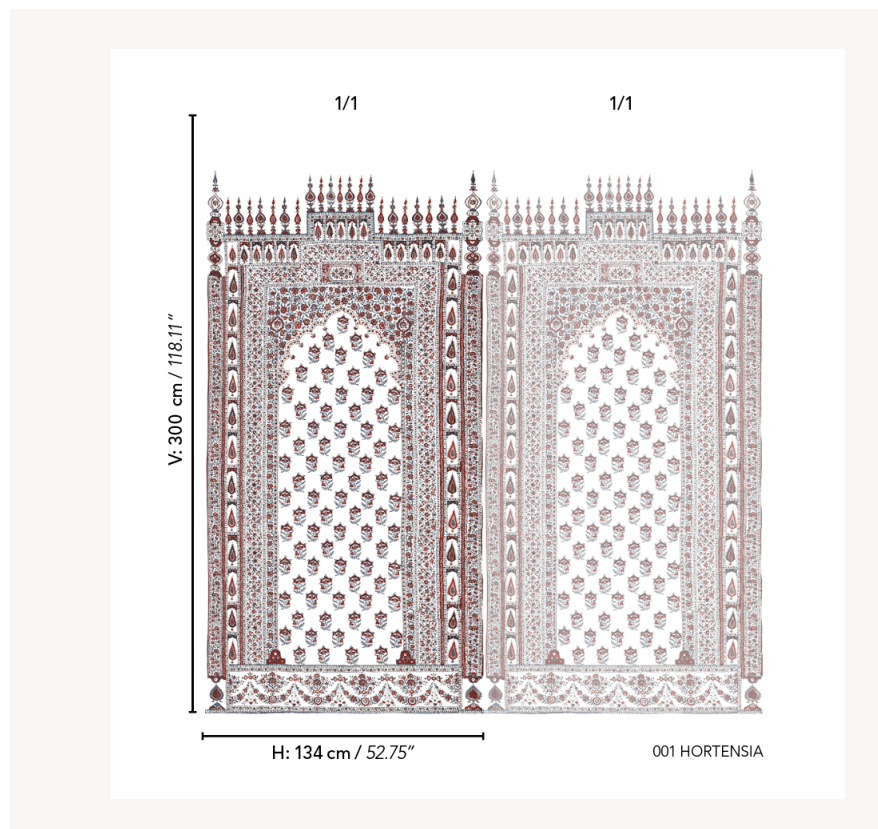

BP357001 MANDALAY

Ce panoramique reproduit un tapis de prière indien datant du début du XIXe siècle. Ce décor peint et imprimé présente un motif de mihrab aux bordures fleuries. Imprimé sur un lin contrecollé sur intissé, ce papier peint est également raccordable. Le motif central est proposé en coordonné sous la référence MANDALAY COORDONNE BP358.

BP357001 - Hortensia

Braquenié

TYPE	Papiers peints imprimés grande largeur - Papiers peints panoramiques - Tissus contrecollés
UNITÉ DE VENTE	OEuvre complète 300 cm x 134 cm (1 lés de 134 cm x 134 cm)
SUPPORT	INTISSÉ
COMPOSITION	100 % Lin
LAIZE	134 cm / 52,75 inch
RACCORD	H: 134 cm - 52,00 inch V: 266 cm - 104,72 inch Raccord droit
POIDS	280 gr / m ²
ENTRETIEN	
EMARGEMENT	Emargé
POSE/DÉPOSE	Encoller le mur Arrachable au mouillé
CERTIFICATIONS	ASTM E84 Class A
NOTES	Vendu en oeuvre complète
INFORMATIONS	1 rouleau = 1 panneau

1 Couleurs

BP357001
Hortensia