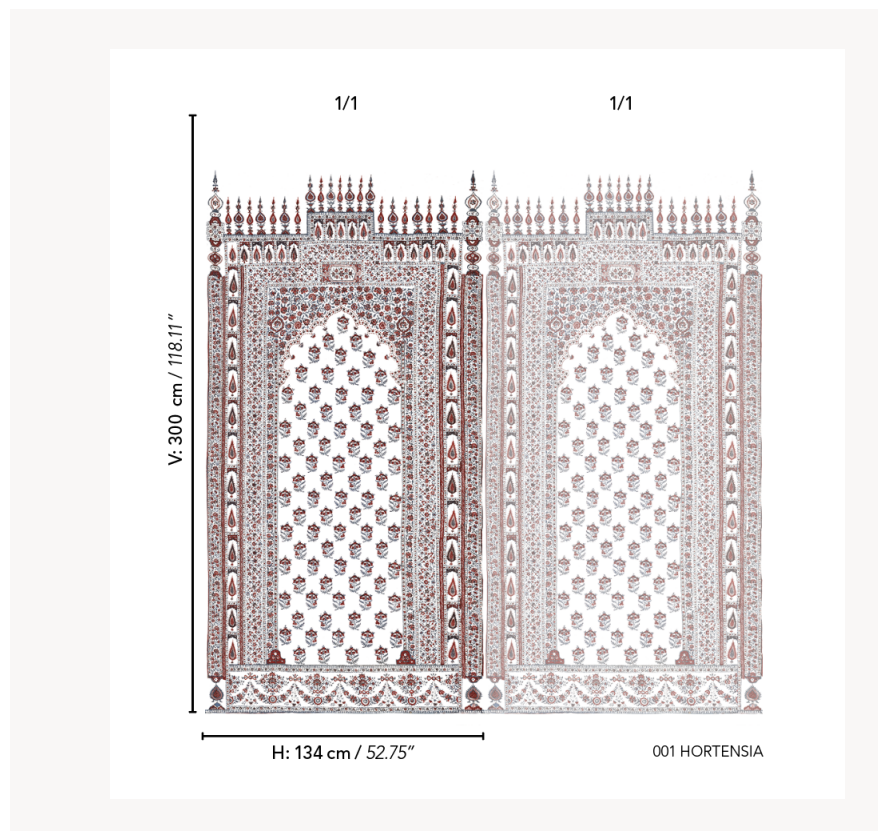

BP357001 MANDALAY

Ce panoramique reproduit un tapis de prière indien datant du début du XIXe siècle. Ce décor peint et imprimé présente un motif de mihrab aux bordures fleuries. Imprimé sur un lin contrecollé sur intissé, ce papier peint est également raccordable. Le motif central est proposé en coordonné sous la référence MANDALAY COORDONNE BP358.

BP357001 - Hortensia

Braquenié

TYPE	Papiers peints imprimés grande largeur - Papiers peints panoramiques - Tissus contrecollés
UNITÉ DE VENTE	OEuvre complète 300 cm x 134 cm (1 lés de 134 cm x 134 cm)
SUPPORT	INTISSÉ
COMPOSITION	100 % Lin
LAIZE	134 cm / 52,75 inch
RACCORD	H: 134 cm - 52,00 inch V: 266 cm - 104,72 inch Raccord droit
POIDS	280 gr / m ²
ENTRETIEN	
EMARGEMENT	Emargé
POSE/DÉPOSE	Encoller le mur Arrachable au mouillé
CERTIFICATIONS	ASTM E84 Class A
NOTES	Vendu en oeuvre complète
INFORMATIONS	1 rouleau = 1 panneau

1 Couleurs

BP357001
Hortensia