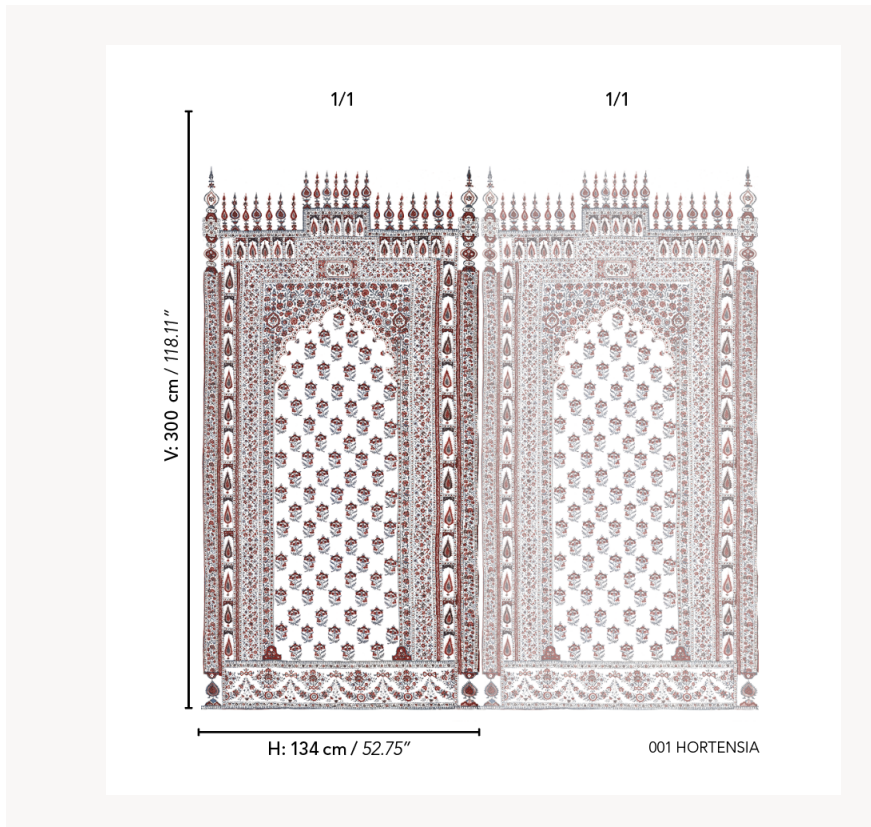

BP357001 MANDALAY

Ce panoramique reproduit un tapis de prière indien datant du début du XIXe siècle. Ce décor peint et imprimé présente un motif de mihrab aux bordures fleuries. Imprimé sur un lin contrecollé sur intissé, ce papier peint est également raccordable. Le motif central est proposé en coordonné sous la référence MANDALAY COORDONNE BP358.

BP357001 - Hortensia

Braquenié

TYPE	Papiers peints imprimés grande largeur - Papiers peints panoramiques - Tissus contrecollés
UNITÉ DE VENTE	OEuvre complète 300 cm x 134 cm (1 lés de 134 cm x 134 cm)
SUPPORT	INTISSÉ
COMPOSITION	100 % Lin
LAIZE	134 cm / 52,75 inch
RACCORD	H: 134 cm - 52,00 inch V: 266 cm - 104,72 inch Raccord droit
POIDS	280 gr / m ²
ENTRETIEN	
EMARGEMENT	Emargé
POSE/DÉPOSE	Encoller le mur Arrachable au mouillé
CERTIFICATIONS	ASTM E84 Class A
NOTES	Vendu en oeuvre complète
INFORMATIONS	1 rouleau = 1 panneau

1 Couleurs

BP357001
Hortensia