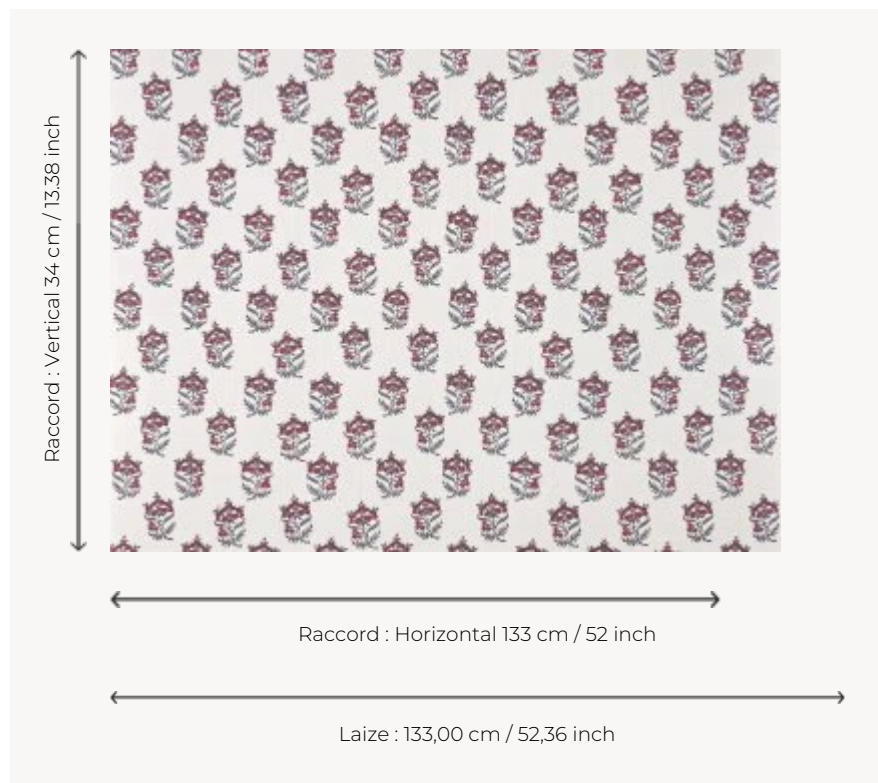

BP358001 MANDALAY COORDONNE

Coordonné au panoramique MANDALAY, ce papier peint reprend le motif central composé d'un semé floral, d'un tapis de prière peint et imprimé en Inde, au début du XIXe siècle et conservé dans les archives de la Maison. Cette référence est imprimée sur un lin contrecollé sur intissé.

BP358001 - Hortensia

Braquenié

TYPE	Papiers peints imprimés grande largeur - Tissus contrecollés
UNITÉ DE VENTE	Disponible au mètre
SUPPORT	INTISSE
COMPOSITION	100 % Lin
LAIZE	133 cm / 52,36 inch
RACCORD	H: 133 cm - 52,00 inch V: 34 cm - 13,38 inch Raccord droit
POIDS	280 gr / m ²
ENTRETIEN	
EMARGEMENT	Emargé
POSE/DÉPOSE	Encoller le mur Arrachable au mouillé
CERTIFICATIONS	ASTM E84 Class A
LIASSE	B9979PPBRAQ8