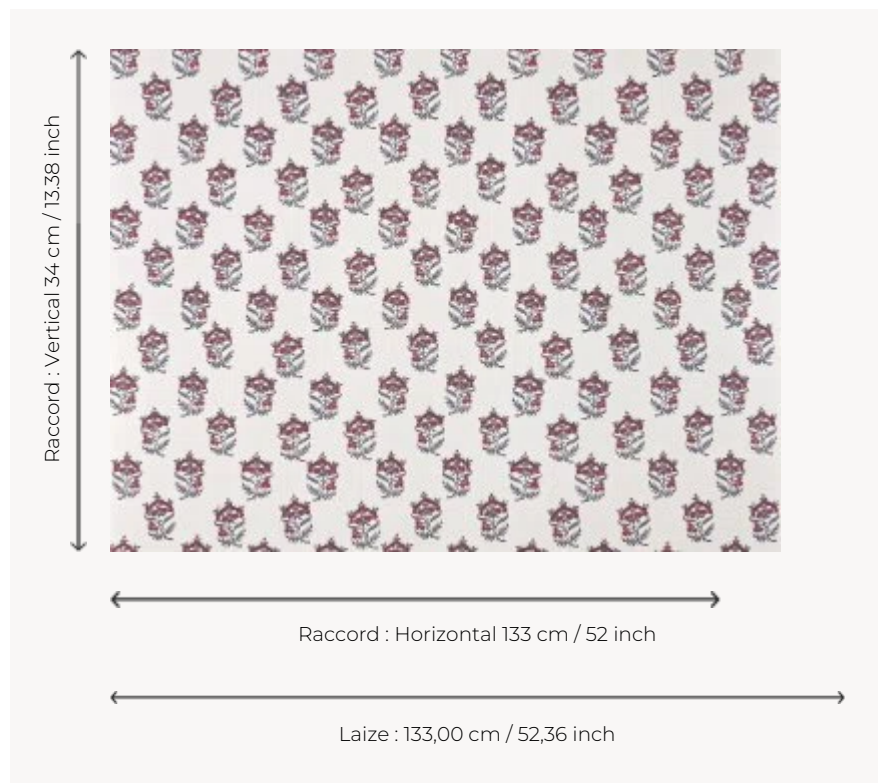

## BP358001 MANDALAY COORDONNE

Coordonné au panoramique MANDALAY, ce papier peint reprend le motif central composé d'un semé floral, d'un tapis de prière peint et imprimé en Inde, au début du XIXe siècle et conservé dans les archives de la Maison. Cette référence est imprimée sur un lin contrecollé sur intissé.

### Braquenié

<b>TYPE</b>	Papiers peints imprimés grande largeur - Tissus contrecollés
<b>UNITÉ DE VENTE</b>	Disponible au mètre
<b>SUPPORT</b>	INTISSE
<b>COMPOSITION</b>	100 % Lin
<b>LAIZE</b>	133 cm / 52,36 inch
<b>RACCORD</b>	H: 133 cm - 52,00 inch V: 34 cm - 13,38 inch Raccord droit
<b>POIDS</b>	280 gr / m <sup>2</sup>
<b>ENTRETIEN</b>	
<b>EMARGEMENT</b>	Emargé
<b>POSE/DÉPOSE</b>	Encoller le mur Arrachable au mouillé
<b>CERTIFICATIONS</b>	ASTM E84 Class A
<b>LIASSE</b>	B9979PPBRAQ8