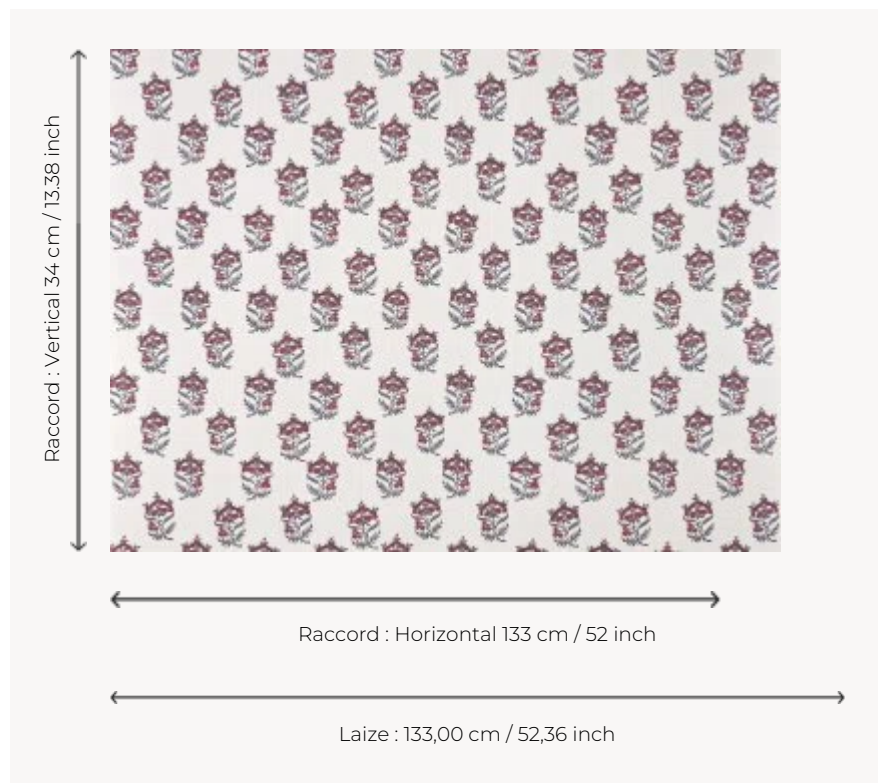

BP358001 MANDALAY COORDONNE

Coordonné au panoramique MANDALAY, ce papier peint reprend le motif central composé d'un semé floral, d'un tapis de prière peint et imprimé en Inde, au début du XIXe siècle et conservé dans les archives de la Maison. Cette référence est imprimée sur un lin contrecollé sur intissé.

BP358001 - Hortensia

Braquenié

TYPE	Papiers peints imprimés grande largeur - Tissus contrecollés
UNITÉ DE VENTE	Disponible au mètre
SUPPORT	INTISSE
COMPOSITION	100 % Lin
LAIZE	133 cm / 52,36 inch
RACCORD	H: 133 cm - 52,00 inch V: 34 cm - 13,38 inch Raccord droit
POIDS	280 gr / m²
ENTRETIEN	
EMARGEMENT	Emargé
POSE/DÉPOSE	Encoller le mur Arrachable au mouillé
CERTIFICATIONS	ASTM E84 Class A
LIASSE	B9979PPBRAQ8