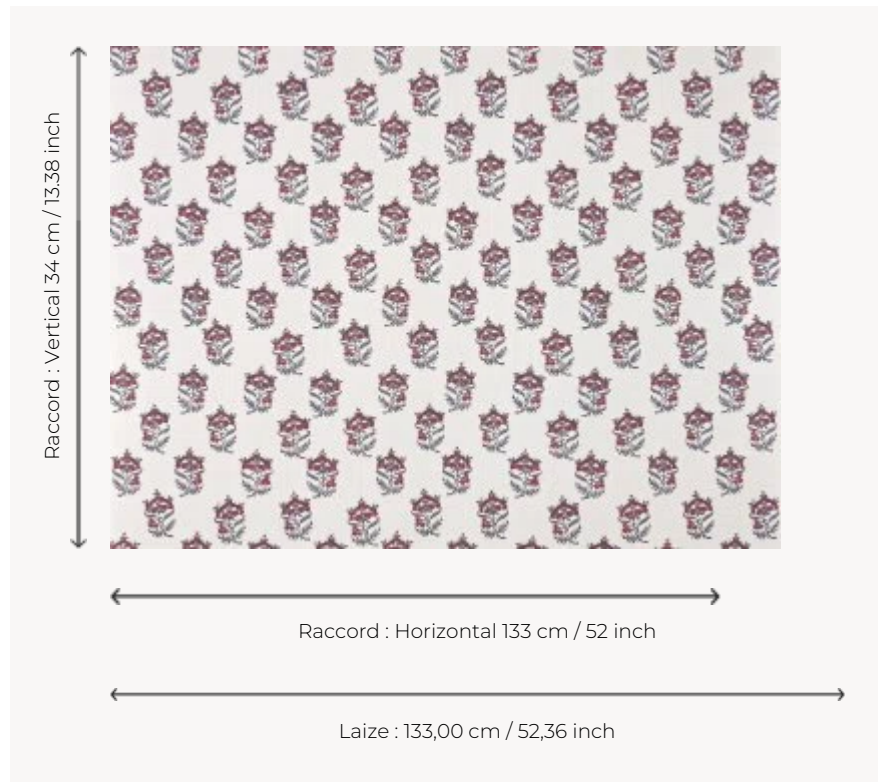

BP358001 MANDALAY COORDONNE

Coordonné au panoramique MANDALAY, ce papier peint reprend le motif central composé d'un semé floral, d'un tapis de prière peint et imprimé en Inde, au début du XIXe siècle et conservé dans les archives de la Maison. Cette référence est imprimée sur un lin contrecollé sur intissé.

BP358001 - Hortensia

Braquenié

TYPE	Papiers peints imprimés grande largeur - Tissus contrecollés
UNITÉ DE VENTE	Disponible au mètre
SUPPORT	INTISSE
COMPOSITION	100 % Lin
LAIZE	133 cm / 52,36 inch
RACCORD	H: 133 cm - 52,00 inch V: 34 cm - 13,38 inch Raccord droit
POIDS	280 gr / m ²
ENTRETIEN	
EMARGEMENT	Emargé
POSE/DÉPOSE	Encoller le mur Arrachable au mouillé
CERTIFICATIONS	ASTM E84 Class A
LIASSE	B9979PPBRAQ8

1 Couleurs

BP358001
Hortensia