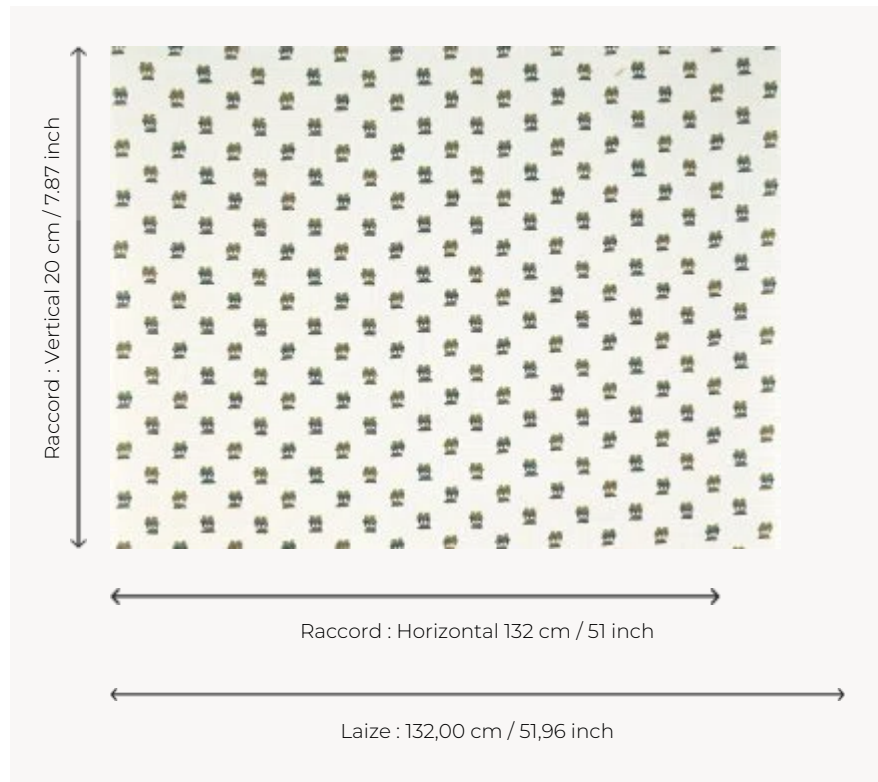

## BP359001 LES PALMIERS DE COMOGLIO

Dessin emblématique de Comoglio, ce semis de palmiers au charme certain reprend vie ici grâce à une broderie sur toile de lin au caractère naïf et authentique. Papier peint contrecollé sur intissé. Coordonné au tissu LES PALMIERS DE COMOGLIO B7699.

### Braquenié

<b>TYPE</b>	Broderies - Motifs à relief - Tissus contrecollés
<b>UNITÉ DE VENTE</b>	Disponible au mètre
<b>SUPPORT</b>	PAPIER
<b>COMPOSITION</b>	81 % Lin - 19 % Polyester
<b>LAIZE</b>	132 cm / 51,96 inch
<b>RACCORD</b>	H: 132 cm - 51,00 inch V: 20 cm - 7,87 inch Raccord sauté
<b>POIDS</b>	420 gr / m <sup>2</sup>
<b>ENTRETIEN</b>	
<b>EMARGEMENT</b>	Emargé
<b>POSE/DÉPOSE</b>	Encoller le papier Arrachable au mouillé
<b>INFORMATIONS</b>	Effet panneautage Revêtement mural brodé. Rendu irrégulier lié à une fabrication artisanale
<b>LIASSE</b>	B9979PPBRAQ9

# 1 Couleurs

BP359001  
Palmeraie