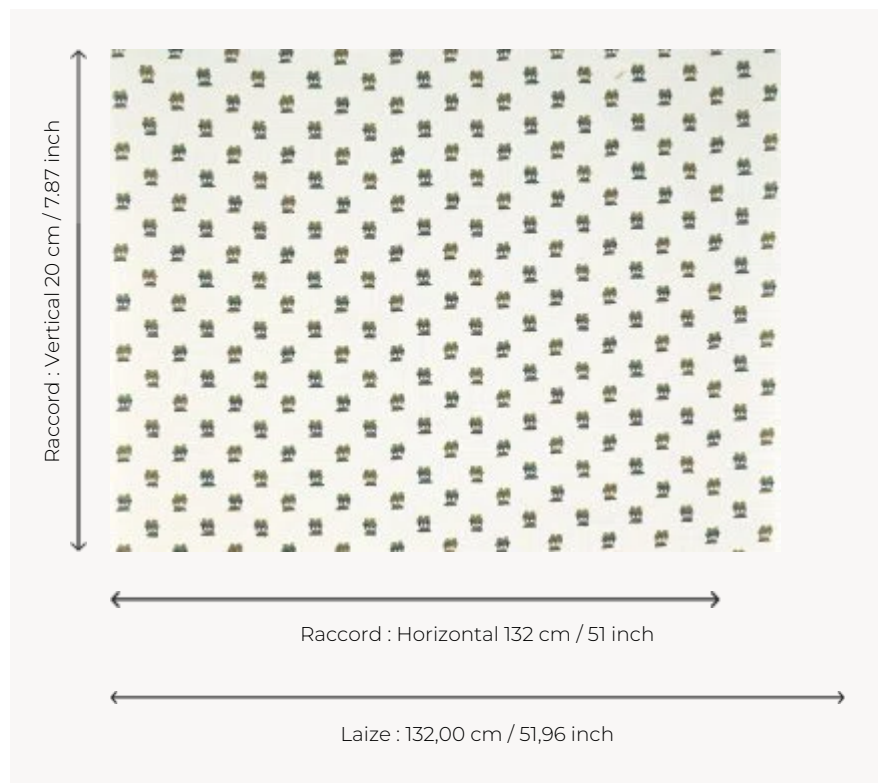

BP359001 LES PALMIERS DE COMOGLIO

Dessin emblématique de Comoglio, ce semis de palmiers au charme certain reprend vie ici grâce à une broderie sur toile de lin au caractère naïf et authentique. Papier peint contrecollé sur intissé. Coordonné au tissu LES PALMIERS DE COMOGLIO B7699.

BP359001 - Palmeraie

Braquenié

TYPE	Broderies - Motifs à relief - Tissus contrecollés
UNITÉ DE VENTE	Disponible au mètre
SUPPORT	PAPIER
COMPOSITION	81 % Lin - 19 % Polyester
LAIZE	132 cm / 51,96 inch
RACCORD	H: 132 cm - 51,00 inch V: 20 cm - 7,87 inch Raccord sauté
POIDS	420 gr / m ²
ENTRETIEN	
EMARGEMENT	Emargé
POSE/DÉPOSE	Encoller le papier Arrachable au mouillé
INFORMATIONS	Effet panneautage Revêtement mural brodé. Rendu irrégulier lié à une fabrication artisanale
LIASSE	B9979PPBRAQ9

1 Couleurs

BP359001
Palmeraie