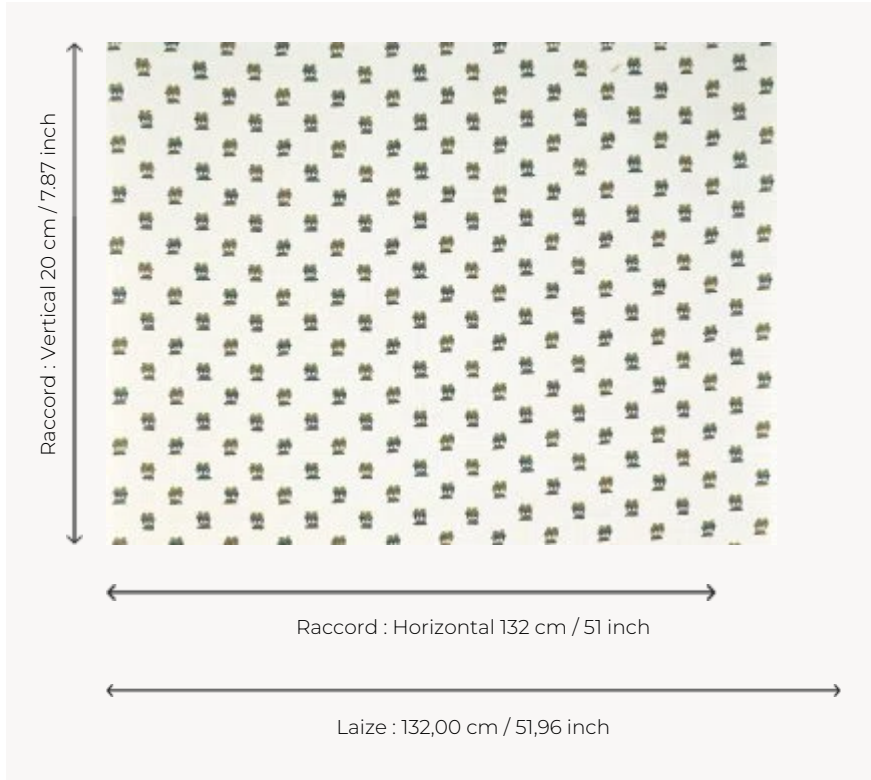

## BP359001 LES PALMIERS DE COMOGLIO

Dessin emblématique de Comoglio, ce semis de palmiers au charme certain reprend vie ici grâce à une broderie sur toile de lin au caractère naïf et authentique. Papier peint contrecollé sur intissé.  
Coordonné au tissu LES PALMIERS DE COMOGLIO B7699.

### Braquenié

<b>TYPE</b>	Broderies - Motifs à relief - Tissus contrecollés
<b>UNITÉ DE VENTE</b>	Disponible au mètre
<b>SUPPORT</b>	PAPIER
<b>COMPOSITION</b>	81 % Lin - 19 % Polyester
<b>LAIZE</b>	132 cm / 51,96 inch
<b>RACCORD</b>	H: 132 cm - 51,00 inch V: 20 cm - 7,87 inch Raccord sauté
<b>POIDS</b>	420 gr / m <sup>2</sup>
<b>ENTRETIEN</b>	
<b>EMARGEMENT</b>	Emargé
<b>POSE/DÉPOSE</b>	Encoller le papier Arrachable au mouillé
<b>INFORMATIONS</b>	Effet panneautage Revêtement mural brodé. Rendu irrégulier lié à une fabrication artisanale
<b>LIASSE</b>	B9979PPBRAQ9

# 1 Couleurs

BP359001  
Palmeraie