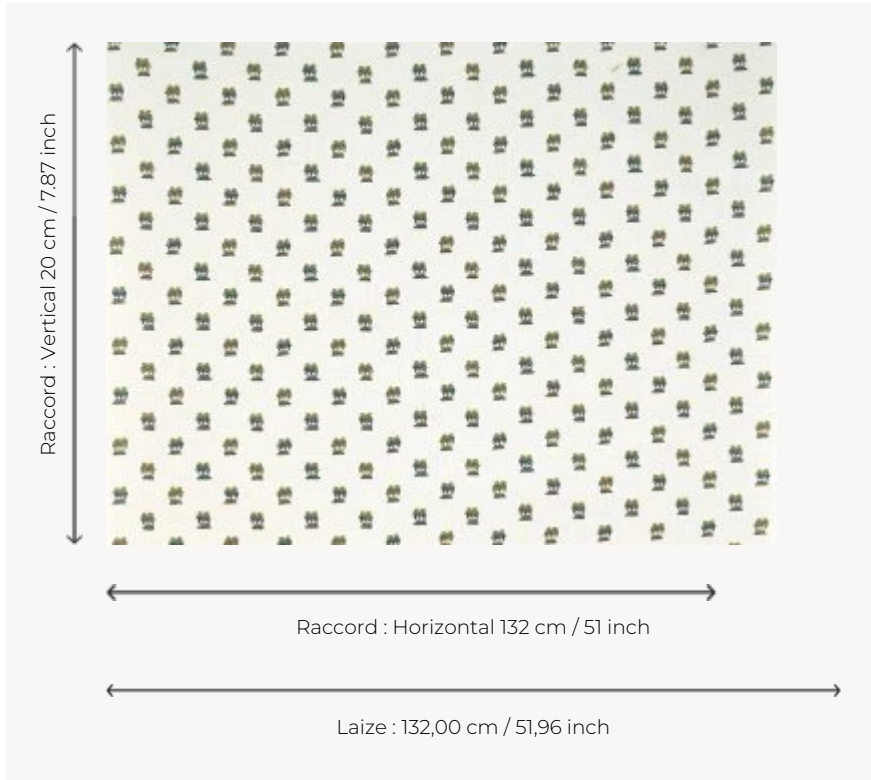

BP359001 LES PALMIERS DE COMOGLIO

Dessin emblématique de Comoglio, ce semis de palmiers au charme certain reprend vie ici grâce à une broderie sur toile de lin au caractère naïf et authentique. Papier peint contrecollé sur intissé.
Coordonné au tissu LES PALMIERS DE COMOGLIO B7699.

BP359001 - Palmeraie

Braquenié

TYPE	Broderies - Motifs à relief - Tissus contrecollés
UNITÉ DE VENTE	Disponible au mètre
SUPPORT	PAPIER
COMPOSITION	81 % Lin - 19 % Polyester
LAIZE	132 cm / 51,96 inch
RACCORD	H: 132 cm - 51,00 inch V: 20 cm - 7,87 inch Raccord sauté
POIDS	420 gr / m ²
ENTRETIEN	
EMARGEMENT	Emargé
POSE/DÉPOSE	Encoller le papier Arrachable au mouillé
INFORMATIONS	Effet panneautage Revêtement mural brodé. Rendu irrégulier lié à une fabrication artisanale
LIASSE	B9979PPBRAQ9

1 Couleurs

BP359001
Palmeraie