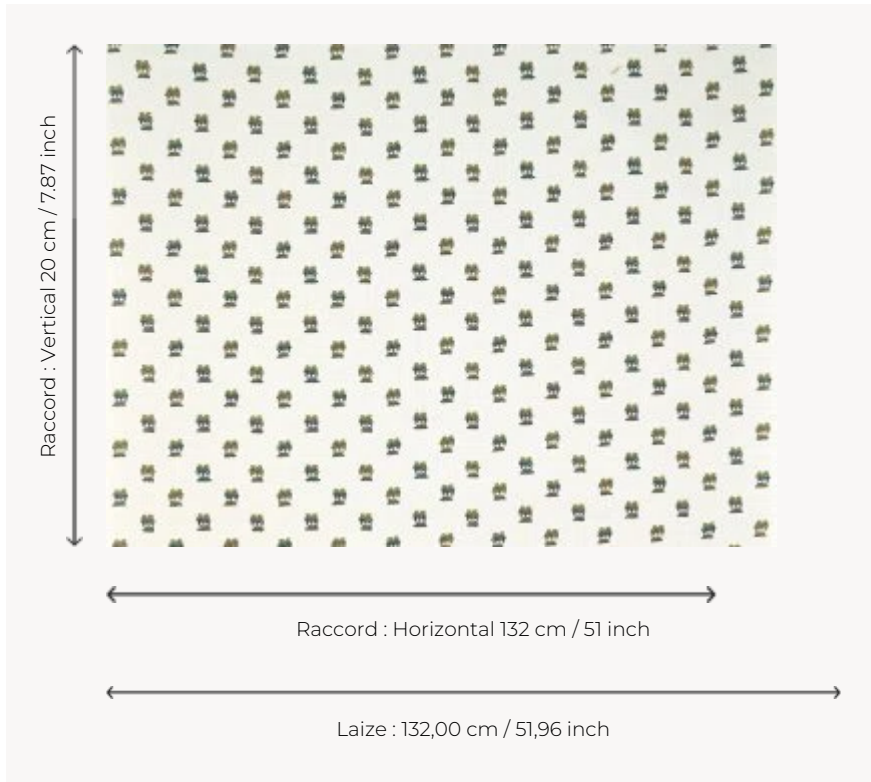

## BP359001 LES PALMIERS DE COMOGLIO

Dessin emblématique de Comoglio, ce semis de palmiers au charme certain reprend vie ici grâce à une broderie sur toile de lin au caractère naïf et authentique. Papier peint contrecollé sur intissé.  
Coordonné au tissu LES PALMIERS DE COMOGLIO B7699.

### Braquenié

<b>TYPE</b>	Broderies - Motifs à relief - Tissus contrecollés
<b>UNITÉ DE VENTE</b>	Disponible au mètre
<b>SUPPORT</b>	PAPIER
<b>COMPOSITION</b>	81 % Lin - 19 % Polyester
<b>LAIZE</b>	132 cm / 51,96 inch
<b>RACCORD</b>	H: 132 cm - 51,00 inch V: 20 cm - 7,87 inch Raccord sauté
<b>POIDS</b>	420 gr / m <sup>2</sup>
<b>ENTRETIEN</b>	
<b>EMARGEMENT</b>	Emargé
<b>POSE/DÉPOSE</b>	Encoller le papier Arrachable au mouillé
<b>INFORMATIONS</b>	Effet panneautage Revêtement mural brodé. Rendu irrégulier lié à une fabrication artisanale
<b>LIASSE</b>	B9979PPBRAQ9

# 1 Couleurs

BP359001  
Palmeraie