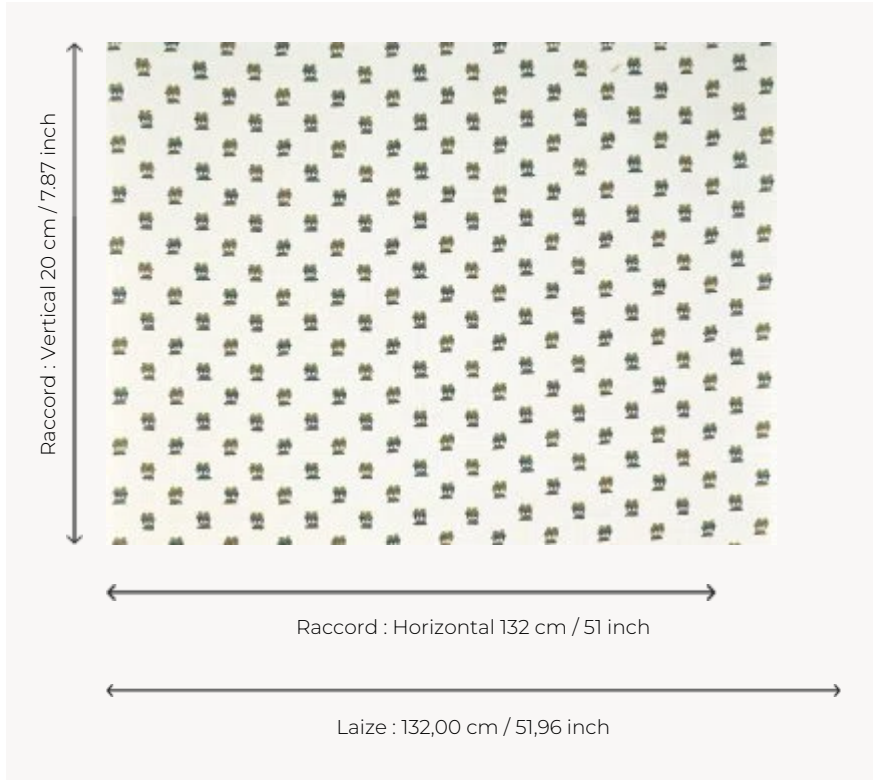

BP359001 LES PALMIERS DE COMOGLIO

Dessin emblématique de Comoglio, ce semis de palmiers au charme certain reprend vie ici grâce à une broderie sur toile de lin au caractère naïf et authentique. Papier peint contrecollé sur intissé.
Coordonné au tissu LES PALMIERS DE COMOGLIO B7699.

BP359001 - Palmeraie

Braquenié

TYPE	Broderies - Motifs à relief - Tissus contrecollés
UNITÉ DE VENTE	Disponible au mètre
SUPPORT	PAPIER
COMPOSITION	81 % Lin - 19 % Polyester
LAIZE	132 cm / 51,96 inch
RACCORD	H: 132 cm - 51,00 inch V: 20 cm - 7,87 inch Raccord sauté
POIDS	420 gr / m ²
ENTRETIEN	
EMARGEMENT	Emargé
POSE/DÉPOSE	Encoller le papier Arrachable au mouillé
INFORMATIONS	Effet panneautage Revêtement mural brodé. Rendu irrégulier lié à une fabrication artisanale
LIASSE	B9979PPBRAQ9

1 Couleurs

BP359001
Palmeraie