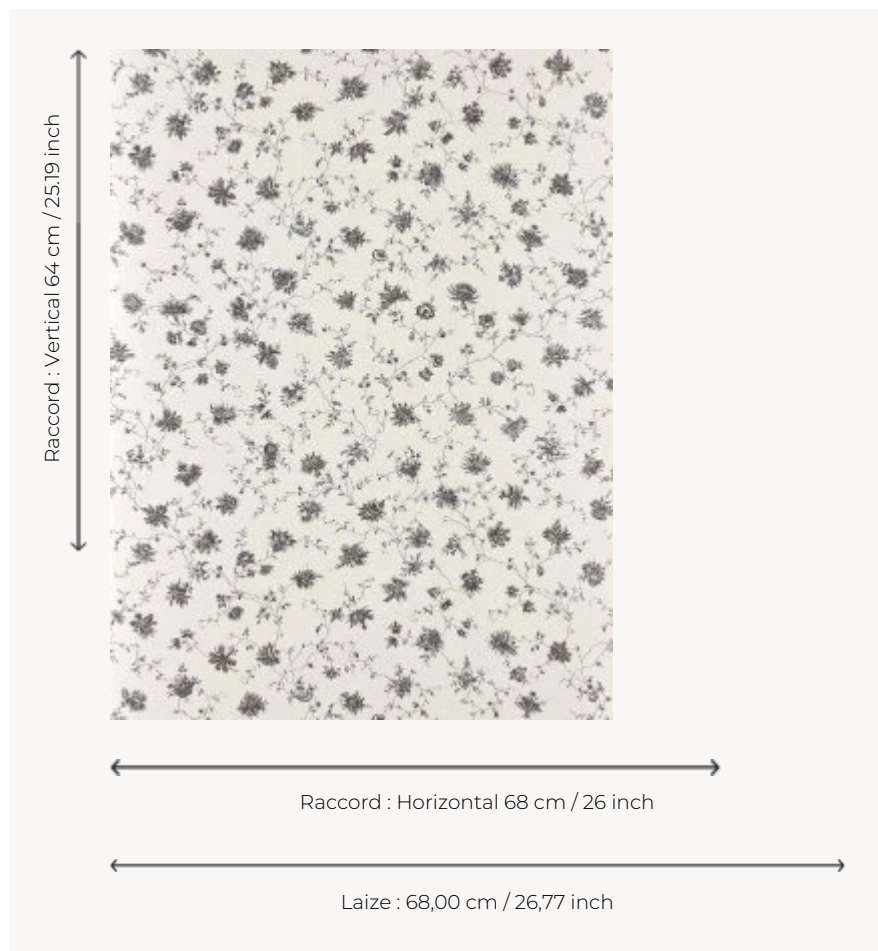

BP361001 LA DISCRETE

Délicat motif de fleurs monochromes qui s'entremêlent parmi des scénettes bucoliques, instruments de musiques et bateaux. Ce dessin reproduit le décor d'un jupon réalisé dans une toile de coton imprimée vers 1775 et conservé dans les archives de la Maison.

BP361001 - Noir

Braquenié

TYPE	Papier peints imprimés petites largeurs
UNITÉ DE VENTE	Disponible au rouleau de 10,05 mts
SUPPORT	INTISSE
COMPOSITION	-
LAIZE	68 cm / 26,77 inch
RACCORD	H: 68 cm - 26,00 inch V: 64 cm - 25,19 inch Raccord droit
POIDS	150 gr / m ²
ENTRETIEN	
EMARGEMENT	Emargé
POSE/DÉPOSE	Encoller le mur Arrachable au mouillé
CERTIFICATIONS	EUROCLASS B-s1,d0 ASTM E84 Class A
NOTES	Support non feu Décor imprimé en technique traditionnelle
LIASSE	B9979PPBRAQ9

4 Couleurs

BP361001
Noir

BP361002
Vert

BP361003
Rouge

BP361004
Bleu