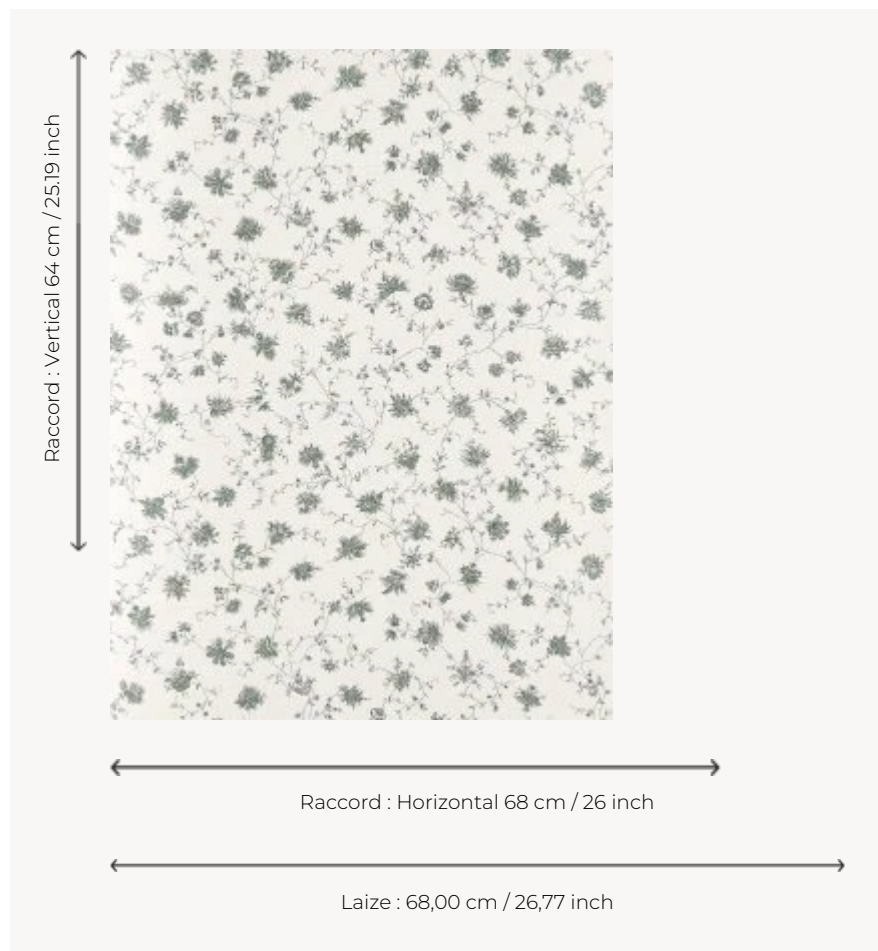

BP361002 LA DISCRETE

Délicat motif de fleurs monochromes qui s'entremêlent parmi des scénettes bucoliques, instruments de musiques et bateaux. Ce dessin reproduit le décor d'un jupon réalisé dans une toile de coton imprimée vers 1775 et conservé dans les archives de la Maison.

BP361002 - Vert

Braquenié

TYPE	Papier peints imprimés petites largeurs
UNITÉ DE VENTE	Disponible au rouleau de 10,05 mts
SUPPORT	INTISSE
COMPOSITION	-
LAIZE	68 cm / 26,77 inch
RACCORD	H: 68 cm - 26,00 inch V: 64 cm - 25,19 inch Raccord droit
POIDS	150 gr / m ²
ENTRETIEN	
EMARGEMENT	Emargé
POSE/DÉPOSE	Encoller le mur Arrachable au mouillé
CERTIFICATIONS	EUROCLASS B-s1,d0 ASTM E84 Class A
NOTES	Support non feu Décor imprimé en technique traditionnelle
LIASSE	B9979PPBRAQ9

4 Couleurs

BP361001
Noir

BP361002
Vert

BP361003
Rouge

BP361004
Bleu