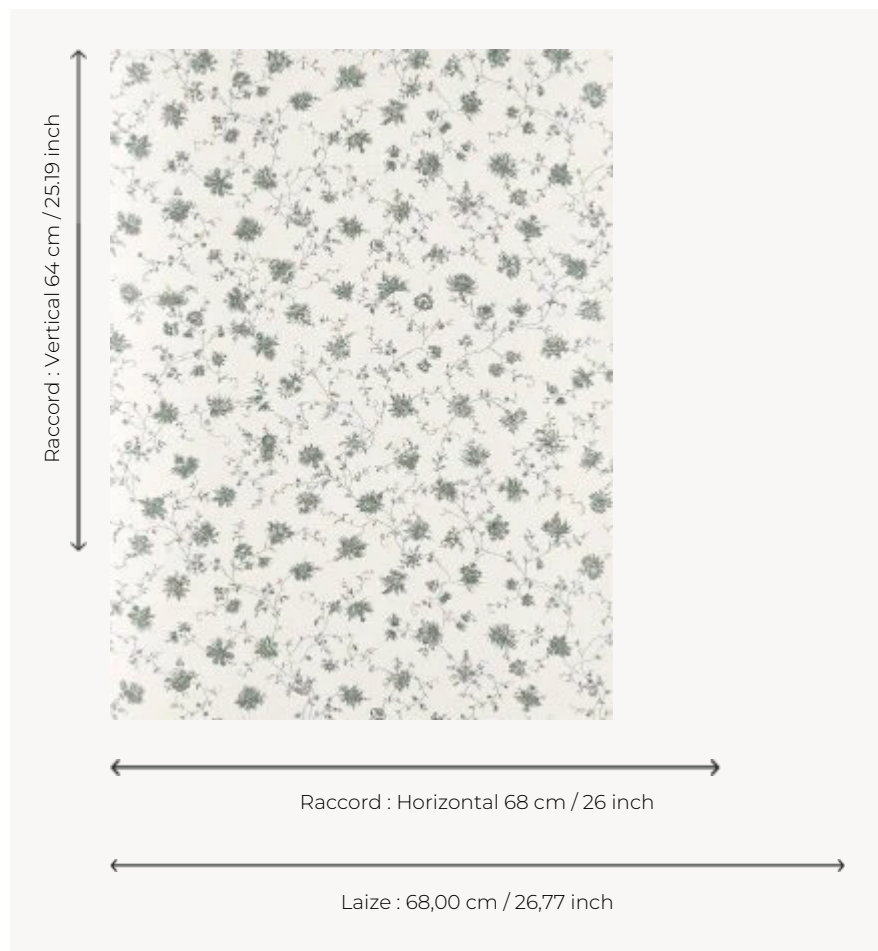

BP361002 LA DISCRETE

Délicat motif de fleurs monochromes qui s'entremêlent parmi des scénettes bucoliques, instruments de musiques et bateaux. Ce dessin reproduit le décor d'un jupon réalisé dans une toile de coton imprimée vers 1775 et conservé dans les archives de la Maison.

BP361002 - Vert

Braquenié

TYPE	Papier peints imprimés petites largeurs
UNITÉ DE VENTE	Disponible au rouleau de 10,05 mts
SUPPORT	INTISSE
COMPOSITION	-
LAIZE	68 cm / 26,77 inch
RACCORD	H: 68 cm - 26,00 inch V: 64 cm - 25,19 inch Raccord droit
POIDS	150 gr / m ²
ENTRETIEN	
EMARGEMENT	Emargé
POSE/DÉPOSE	Encoller le mur Arrachable au mouillé
CERTIFICATIONS	EUROCLASS B-s1,d0 ASTM E84 Class A
NOTES	Support non feu Décor imprimé en technique traditionnelle
LIASSE	B9979PPBRAQ9

4 Couleurs

BP361001
Noir

BP361002
Vert

BP361003
Rouge

BP361004
Bleu