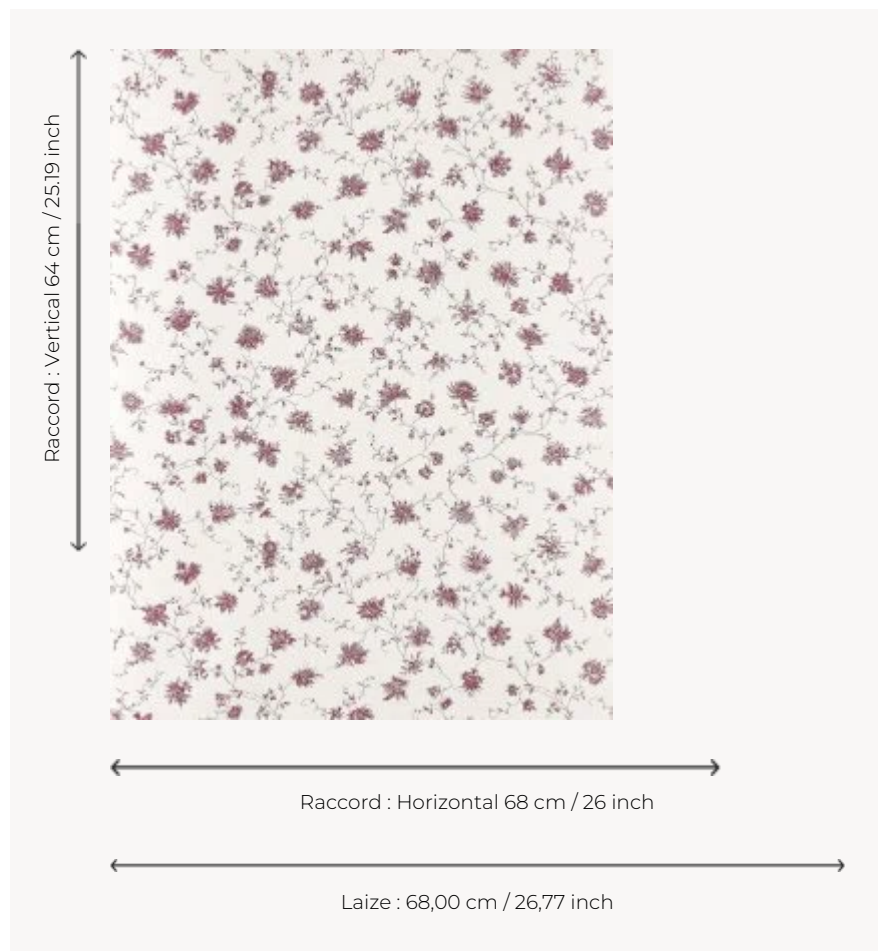

BP361003 LA DISCRETE

Délicat motif de fleurs monochromes qui s'entremêlent parmi des scénettes bucoliques, instruments de musiques et bateaux. Ce dessin reproduit le décor d'un jupon réalisé dans une toile de coton imprimée vers 1775 et conservé dans les archives de la Maison.

BP361003 - Rouge

Braquenié

TYPE	Papier peints imprimés petites largeurs
UNITÉ DE VENTE	Disponible au rouleau de 10,05 mts
SUPPORT	INTISSE
COMPOSITION	-
LAIZE	68 cm / 26,77 inch
RACCORD	H: 68 cm - 26,00 inch V: 64 cm - 25,19 inch Raccord droit
POIDS	150 gr / m ²
ENTRETIEN	
EMARGEMENT	Emargé
POSE/DÉPOSE	Encoller le mur Arrachable au mouillé
CERTIFICATIONS	EUROCLASS B-s1,d0 ASTM E84 Class A
NOTES	Support non feu Décor imprimé en technique traditionnelle
LIASSE	B9979PPBRAQ9

4 Couleurs

BP361001
Noir

BP361002
Vert

BP361003
Rouge

BP361004
Bleu