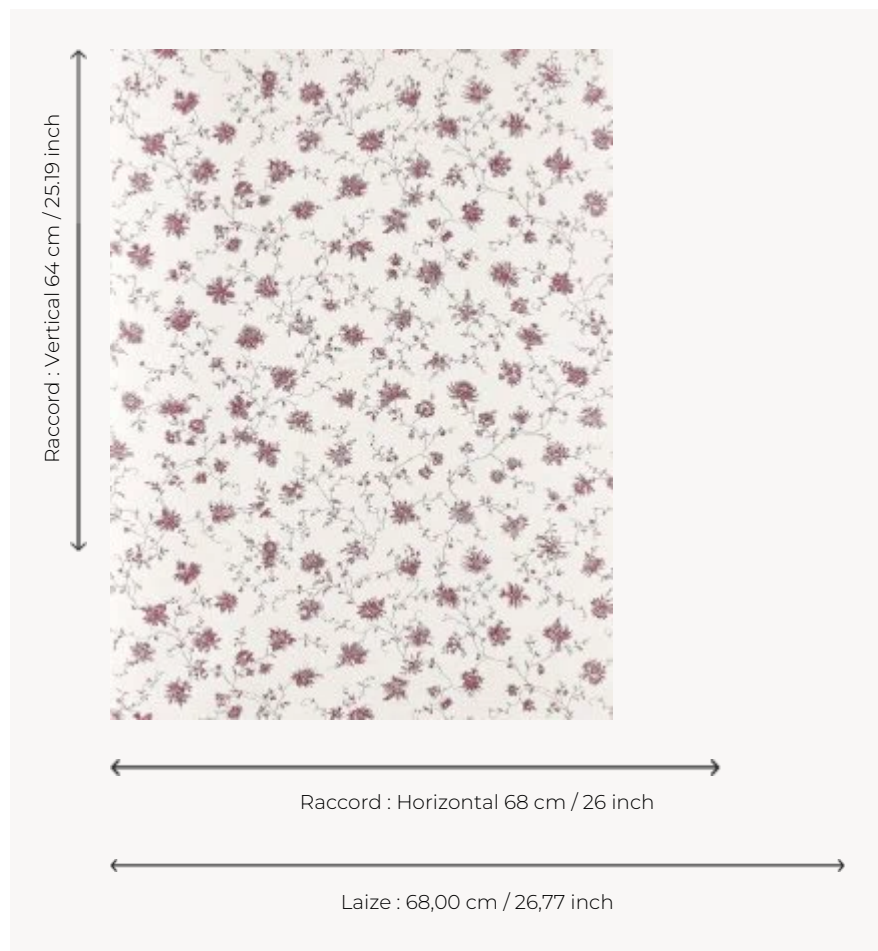

BP361003 LA DISCRETE

Délicat motif de fleurs monochromes qui s'entremêlent parmi des scénettes bucoliques, instruments de musiques et bateaux. Ce dessin reproduit le décor d'un jupon réalisé dans une toile de coton imprimée vers 1775 et conservé dans les archives de la Maison.

BP361003 - Rouge

Braquenié

TYPE	Papier peints imprimés petites largeurs
UNITÉ DE VENTE	Disponible au rouleau de 10,05 mts
SUPPORT	INTISSE
COMPOSITION	-
LAIZE	68 cm / 26,77 inch
RACCORD	H: 68 cm - 26,00 inch V: 64 cm - 25,19 inch Raccord droit
POIDS	150 gr / m ²
ENTRETIEN	
EMARGEMENT	Emargé
POSE/DÉPOSE	Encoller le mur Arrachable au mouillé
CERTIFICATIONS	EUROCLASS B-s1,d0 ASTM E84 Class A
NOTES	Support non feu Décor imprimé en technique traditionnelle
LIASSE	B9979PPBRAQ9

4 Couleurs

BP361001
Noir

BP361002
Vert

BP361003
Rouge

BP361004
Bleu