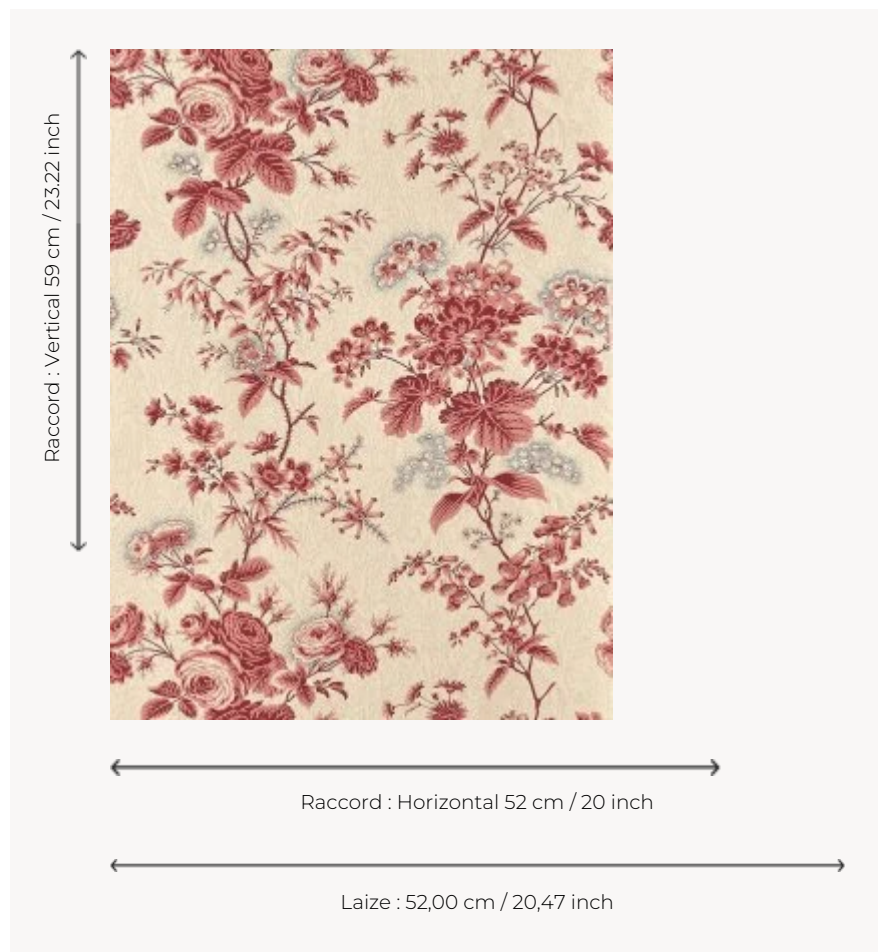

BP362001 URSULINE

Décor fleuri de géraniums, fuchsias, roses et bruyères posé sur un fond picoté. A l'origine, ce décor était imprimé sur une courtepointe matelassée et piquée du milieu du XIXe siècle, conservée dans le fonds patrimonial de la Maison. L'authenticité de l'archive est respectée par le choix d'une impression au cadre plat semi-automatique.

BP362001 - Rouge

Braquenié

| | |
|-----------------------|---|
| TYPE | Papier peints imprimés petites largeurs |
| UNITÉ DE VENTE | Disponible au rouleau de 10,05 mts |
| SUPPORT | INTISSE |
| COMPOSITION | - |
| LAIZE | 52 cm / 20,47 inch |
| RACCORD | H: 52 cm - 20,00 inch V: 59 cm - 23,22 inch Raccord droit |
| POIDS | 147 gr / m ² |
| ENTRETIEN |  |
| EMARGEMENT | Emargé |
| POSE/DÉPOSE | Encoller le mur Arrachable au mouillé |
| CERTIFICATIONS | EUROCLASS B-s1,d0 ASTM E84 Class A |
| NOTES | Support non feu Décor imprimé en technique traditionnelle |
| LIASSE | B9979PPBRAQ9 |

4 Couleurs

BP362001
Rouge

BP362002
Mauve

BP362003
Bleu

BP362004
Vert