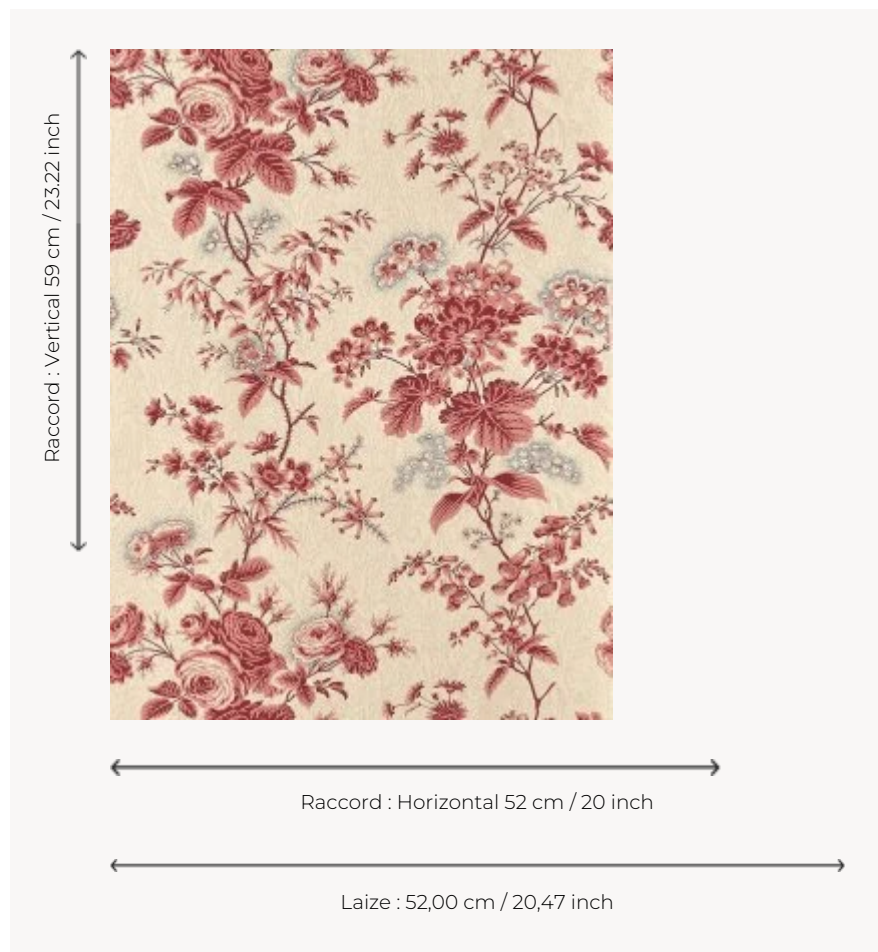

## BP362001 URSULINE

Décor fleuri de géraniums, fuchsias, roses et bruyères posé sur un fond picoté. A l'origine, ce décor était imprimé sur une courtepointe matelassée et piquée du milieu du XIXe siècle, conservée dans le fonds patrimonial de la Maison. L'authenticité de l'archive est respectée par le choix d'une impression au cadre plat semi-automatique.

### BP362001 - Rouge

### Braquenié

<b>TYPE</b>	Papier peints imprimés petites largeurs
<b>UNITÉ DE VENTE</b>	Disponible au rouleau de 10,05 mts
<b>SUPPORT</b>	INTISSE
<b>COMPOSITION</b>	-
<b>LAIZE</b>	52 cm / 20,47 inch
<b>RACCORD</b>	H: 52 cm - 20,00 inch V: 59 cm - 23,22 inch Raccord droit
<b>POIDS</b>	147 gr / m <sup>2</sup>
<b>ENTRETIEN</b>	
<b>EMARGEMENT</b>	Emargé
<b>POSE/DÉPOSE</b>	Encoller le mur Arrachable au mouillé
<b>CERTIFICATIONS</b>	EUROCLASS B-s1,d0 ASTM E84 Class A
<b>NOTES</b>	Support non feu Décor imprimé en technique traditionnelle
<b>LIASSE</b>	B9979PPBRAQ9