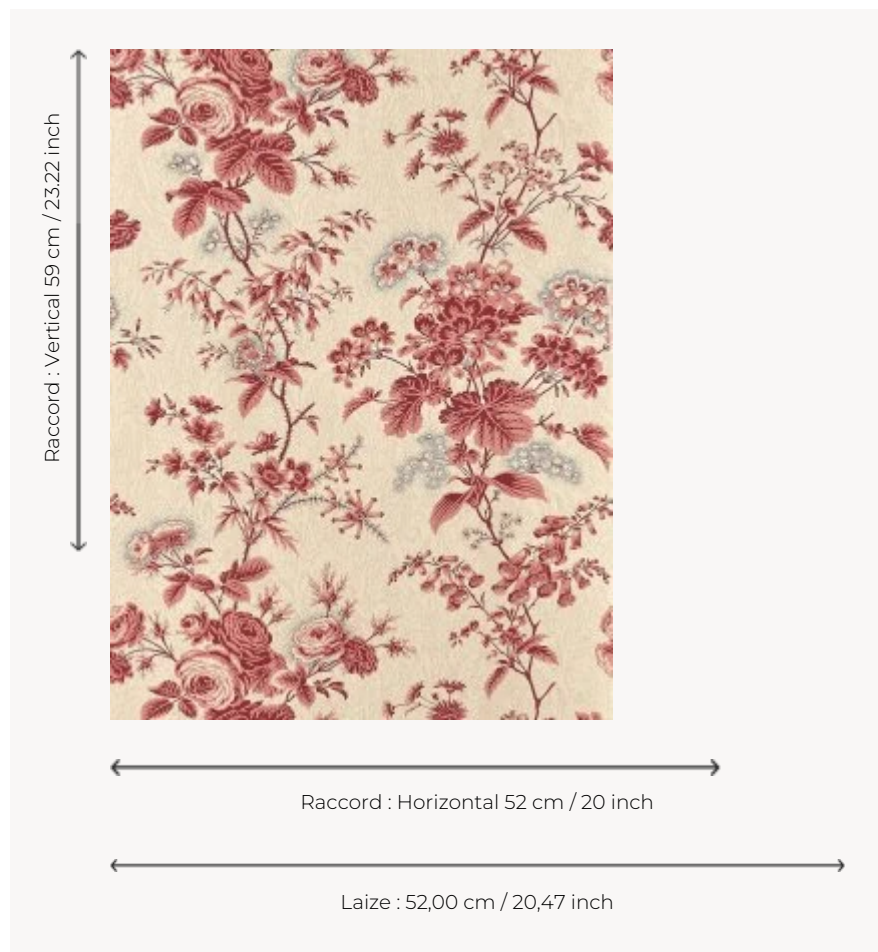

BP362001 URSULINE

Décor fleuri de géraniums, fuchsias, roses et bruyères posé sur un fond picoté. A l'origine, ce décor était imprimé sur une courtepointe matelassée et piquée du milieu du XIXe siècle, conservée dans le fonds patrimonial de la Maison. L'authenticité de l'archive est respectée par le choix d'une impression au cadre plat semi-automatique.

BP362001 - Rouge

Braquenié

TYPE	Papier peints imprimés petites largeurs
UNITÉ DE VENTE	Disponible au rouleau de 10,05 mts
SUPPORT	INTISSE
COMPOSITION	-
LAIZE	52 cm / 20,47 inch
RACCORD	H: 52 cm - 20,00 inch V: 59 cm - 23,22 inch Raccord droit
POIDS	147 gr / m ²
ENTRETIEN	
EMARGEMENT	Emargé
POSE/DÉPOSE	Encoller le mur Arrachable au mouillé
CERTIFICATIONS	EUROCLASS B-s1,d0 ASTM E84 Class A
NOTES	Support non feu Décor imprimé en technique traditionnelle
LIASSE	B9979PPBRAQ9

4 Couleurs

BP362001
Rouge

BP362002
Mauve

BP362003
Bleu

BP362004
Vert