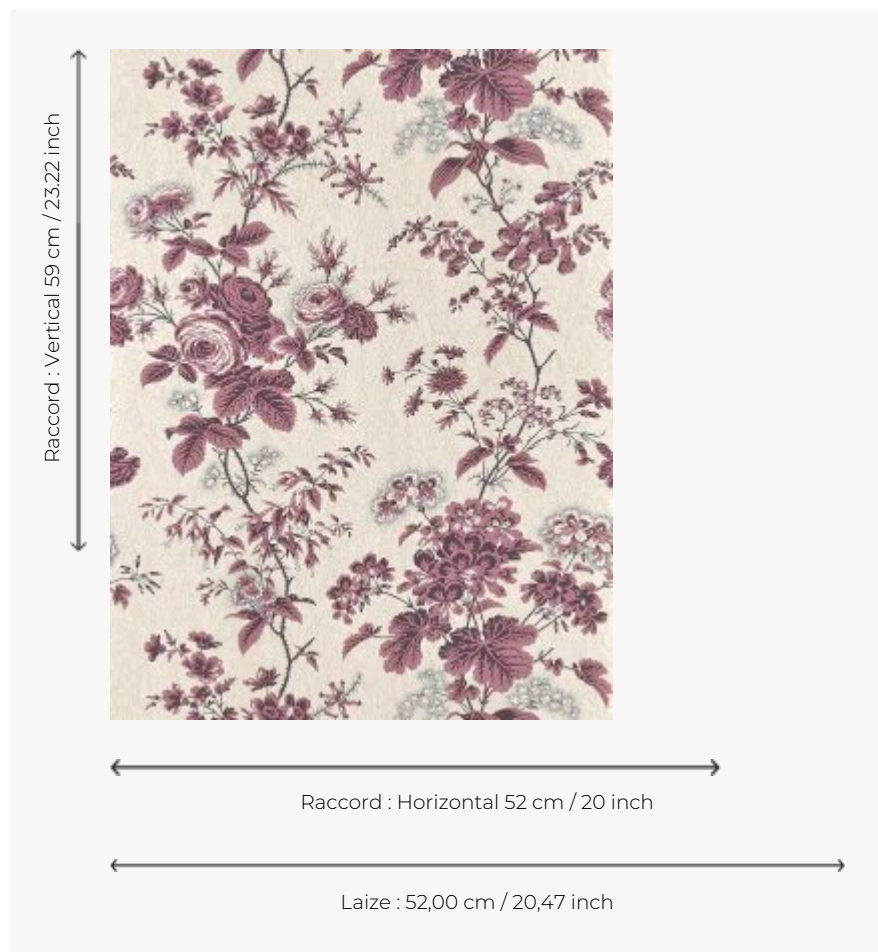

## BP362002 URSULINE

Décor fleuri de géraniums, fuchsias, roses et bruyères posé sur un fond picoté. A l'origine, ce décor était imprimé sur une courtepointe matelassée et piquée du milieu du XIXe siècle, conservée dans le fonds patrimonial de la Maison. L'authenticité de l'archive est respectée par le choix d'une impression au cadre plat semi-automatique.

### Braquenié

<b>TYPE</b>	Papier peints imprimés petites largeurs
<b>UNITÉ DE VENTE</b>	Disponible au rouleau de 10,05 mts
<b>SUPPORT</b>	INTISSE
<b>COMPOSITION</b>	-
<b>LAIZE</b>	52 cm / 20,47 inch
<b>RACCORD</b>	H: 52 cm - 20,00 inch V: 59 cm - 23,22 inch Raccord droit
<b>POIDS</b>	147 gr / m <sup>2</sup>
<b>ENTRETIEN</b>	
<b>EMARGEMENT</b>	Emargé
<b>POSE/DÉPOSE</b>	Encoller le mur Arrachable au mouillé
<b>CERTIFICATIONS</b>	EUROCLASS B-s1,d0 ASTM E84 Class A
<b>NOTES</b>	Support non feu Décor imprimé en technique traditionnelle
<b>LIASSE</b>	B9979PPBRAQ9

## 4 Couleurs

BP362001  
Rouge

BP362002  
Mauve

BP362003  
Bleu

BP362004  
Vert