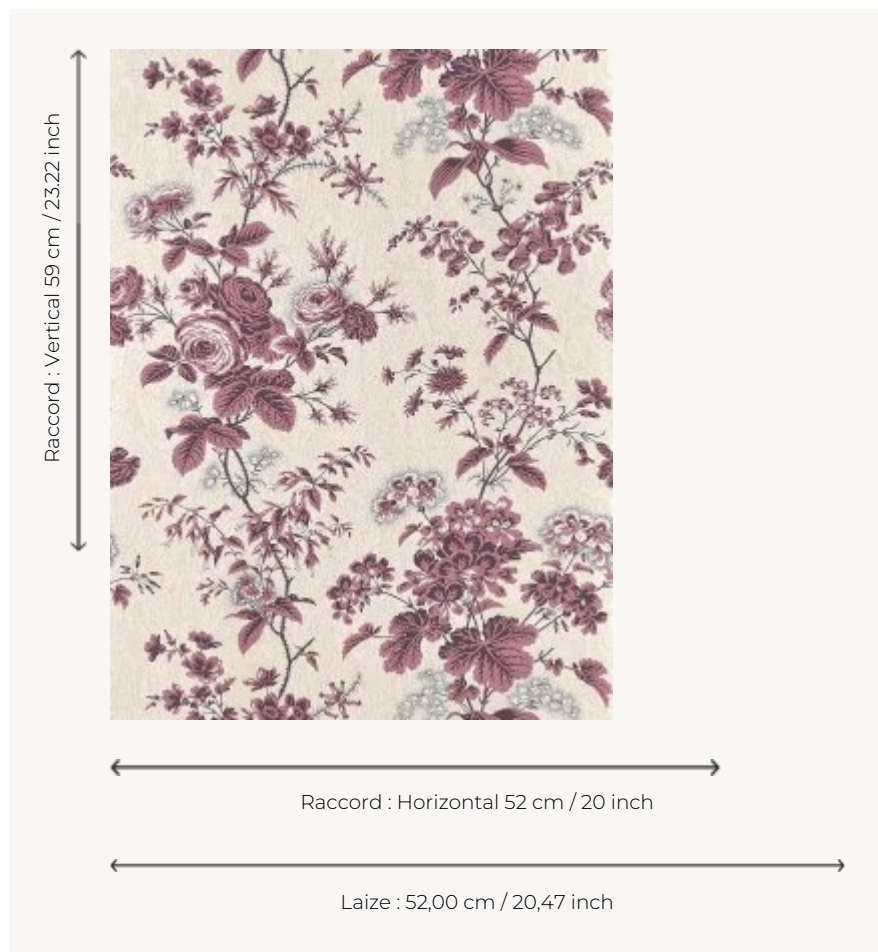

BP362002 URSULINE

Décor fleuri de géraniums, fuchsias, roses et bruyères posé sur un fond picoté. A l'origine, ce décor était imprimé sur une courtepointe matelassée et piquée du milieu du XIXe siècle, conservée dans le fonds patrimonial de la Maison. L'authenticité de l'archive est respectée par le choix d'une impression au cadre plat semi-automatique.

BP362002 - Mauve

Braquenié

TYPE	Papier peints imprimés petites largeurs
UNITÉ DE VENTE	Disponible au rouleau de 10,05 mts
SUPPORT	INTISSE
COMPOSITION	-
LAIZE	52 cm / 20,47 inch
RACCORD	H: 52 cm - 20,00 inch V: 59 cm - 23,22 inch Raccord droit
POIDS	147 gr / m ²
ENTRETIEN	
EMARGEMENT	Emargé
POSE/DÉPOSE	Encoller le mur Arrachable au mouillé
CERTIFICATIONS	EUROCLASS B-s1,d0 ASTM E84 Class A
NOTES	Support non feu Décor imprimé en technique traditionnelle
LIASSE	B9979PPBRAQ9

4 Couleurs

BP362001
Rouge

BP362002
Mauve

BP362003
Bleu

BP362004
Vert