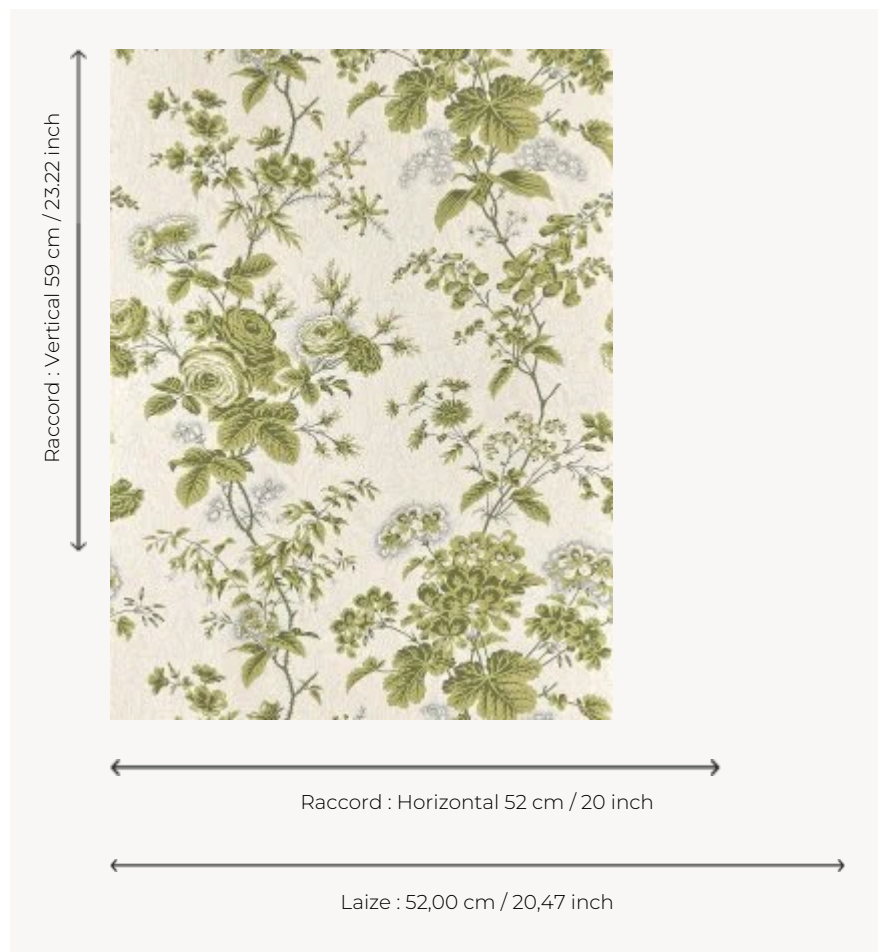

## BP362004 URSULINE

Décor fleuri de géraniums, fuchsias, roses et bruyères posé sur un fond picoté. A l'origine, ce décor était imprimé sur une courtepointe matelassée et piquée du milieu du XIXe siècle, conservée dans le fonds patrimonial de la Maison. L'authenticité de l'archive est respectée par le choix d'une impression au cadre plat semi-automatique.

### BP362004 - Vert

### Braquenié

<b>TYPE</b>	Papier peints imprimés petites largeurs
<b>UNITÉ DE VENTE</b>	Disponible au rouleau de 10,05 mts
<b>SUPPORT</b>	INTISSE
<b>COMPOSITION</b>	-
<b>LAIZE</b>	52 cm / 20,47 inch
<b>RACCORD</b>	H: 52 cm - 20,00 inch V: 59 cm - 23,22 inch Raccord droit
<b>POIDS</b>	147 gr / m <sup>2</sup>
<b>ENTRETIEN</b>	
<b>EMARGEMENT</b>	Emargé
<b>POSE/DÉPOSE</b>	Encoller le mur Arrachable au mouillé
<b>CERTIFICATIONS</b>	EUROCLASS B-s1,d0 ASTM E84 Class A
<b>NOTES</b>	Support non feu Décor imprimé en technique traditionnelle
<b>LIASSE</b>	B9979PPBRAQ9

## 4 Couleurs

BP362001  
Rouge

BP362002  
Mauve

BP362003  
Bleu

BP362004  
Vert