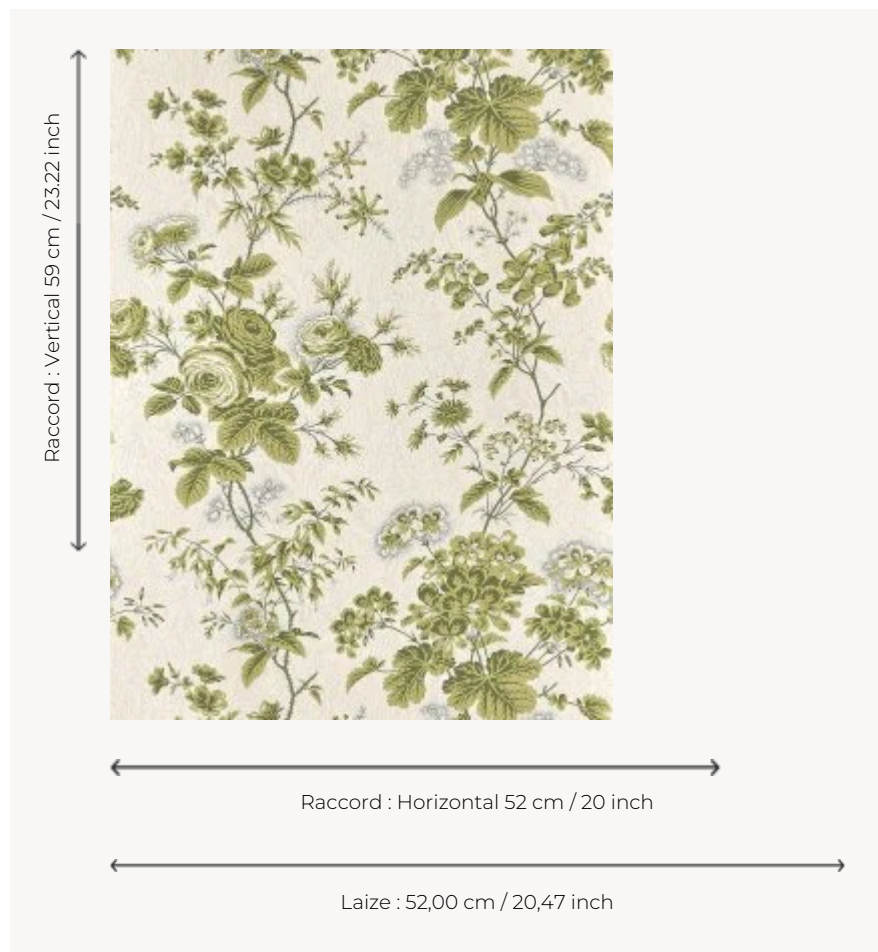

## BP362004 URSULINE

Décor fleuri de géraniums, fuchsias, roses et bruyères posé sur un fond picoté. A l'origine, ce décor était imprimé sur une courtepointe matelassée et piquée du milieu du XIXe siècle, conservée dans le fonds patrimonial de la Maison. L'authenticité de l'archive est respectée par le choix d'une impression au cadre plat semi-automatique.

### BP362004 - Vert

### Braquenié

<b>TYPE</b>	Papier peints imprimés petites largeurs
<b>UNITÉ DE VENTE</b>	Disponible au rouleau de 10,05 mts
<b>SUPPORT</b>	INTISSE
<b>COMPOSITION</b>	-
<b>LAIZE</b>	52 cm / 20,47 inch
<b>RACCORD</b>	H: 52 cm - 20,00 inch V: 59 cm - 23,22 inch Raccord droit
<b>POIDS</b>	147 gr / m <sup>2</sup>
<b>ENTRETIEN</b>	
<b>EMARGEMENT</b>	Emargé
<b>POSE/DÉPOSE</b>	Encoller le mur Arrachable au mouillé
<b>CERTIFICATIONS</b>	EUROCLASS B-s1,d0 ASTM E84 Class A
<b>NOTES</b>	Support non feu Décor imprimé en technique traditionnelle
<b>LIASSE</b>	B9979PPBRAQ9

## 4 Couleurs

BP362001  
Rouge

BP362002  
Mauve

BP362003  
Bleu

BP362004  
Vert