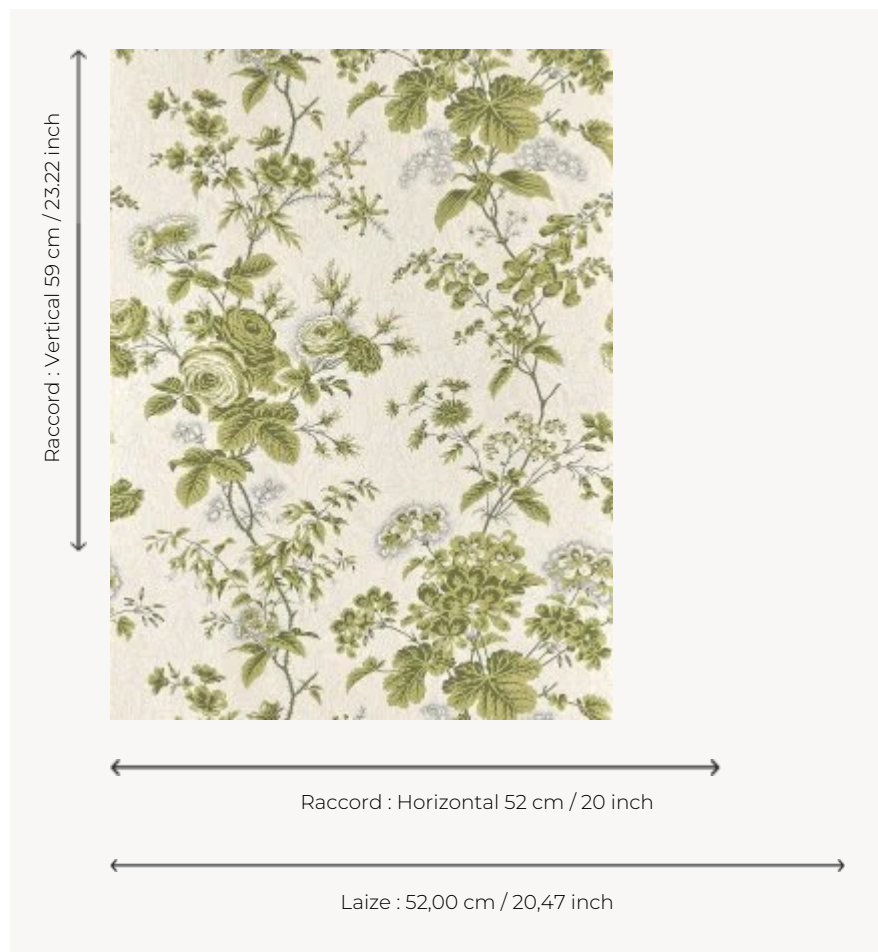

BP362004 URSULINE

Décor fleuri de géraniums, fuchsias, roses et bruyères posé sur un fond picoté. A l'origine, ce décor était imprimé sur une courtepointe matelassée et piquée du milieu du XIXe siècle, conservée dans le fonds patrimonial de la Maison. L'authenticité de l'archive est respectée par le choix d'une impression au cadre plat semi-automatique.

BP362004 - Vert

Braquenié

TYPE	Papier peints imprimés petites largeurs
UNITÉ DE VENTE	Disponible au rouleau de 10,05 mts
SUPPORT	INTISSE
COMPOSITION	-
LAIZE	52 cm / 20,47 inch
RACCORD	H: 52 cm - 20,00 inch V: 59 cm - 23,22 inch Raccord droit
POIDS	147 gr / m ²
ENTRETIEN	
EMARGEMENT	Emargé
POSE/DÉPOSE	Encoller le mur Arrachable au mouillé
CERTIFICATIONS	EUROCLASS B-s1,d0 ASTM E84 Class A
NOTES	Support non feu Décor imprimé en technique traditionnelle
LIASSE	B9979PPBRAQ9

4 Couleurs

BP362001
Rouge

BP362002
Mauve

BP362003
Bleu

BP362004
Vert