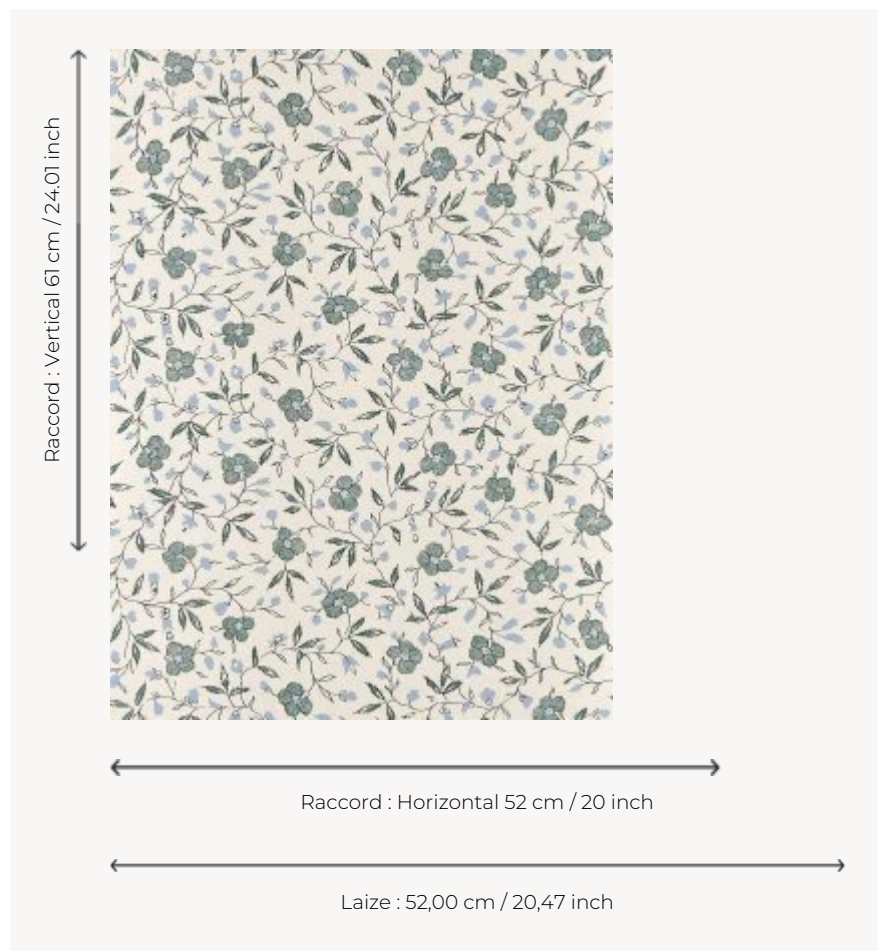

BP363001 MARIGOLD

Petit motif d'œillet, fleur de l'Inde encore appelée Marigold. Elle est ici imprimée au cadre plat semi-automatique lui donnant un aspect d'impression à la planche de bois comme sur le document d'origine, une courtepointe matelassée et piquée, conservée dans les archives de la Maison.

BP363001 - Emeraude

Braquenié

TYPE	Papier peints imprimés petites largeurs
UNITÉ DE VENTE	Disponible au rouleau de 10,05 mts
SUPPORT	INTISSE
COMPOSITION	-
LAIZE	52 cm / 20,47 inch
RACCORD	H: 52 cm - 20,00 inch V: 61 cm - 24,01 inch Raccord droit
POIDS	147 gr / m ²
ENTRETIEN	
EMARGEMENT	Emargé
POSE/DÉPOSE	Encoller le mur Arrachable au mouillé
CERTIFICATIONS	EUROCLASS B-s1,d0 ASTM E84 Class A
NOTES	Support non feu Décor imprimé en technique traditionnelle
LIASSE	B9979PPBRAQ9

5 Couleurs

BP363001
Emeraude

BP363002
Cumin

BP363003
Guimauve

BP363004
Epice

BP363005
Piment