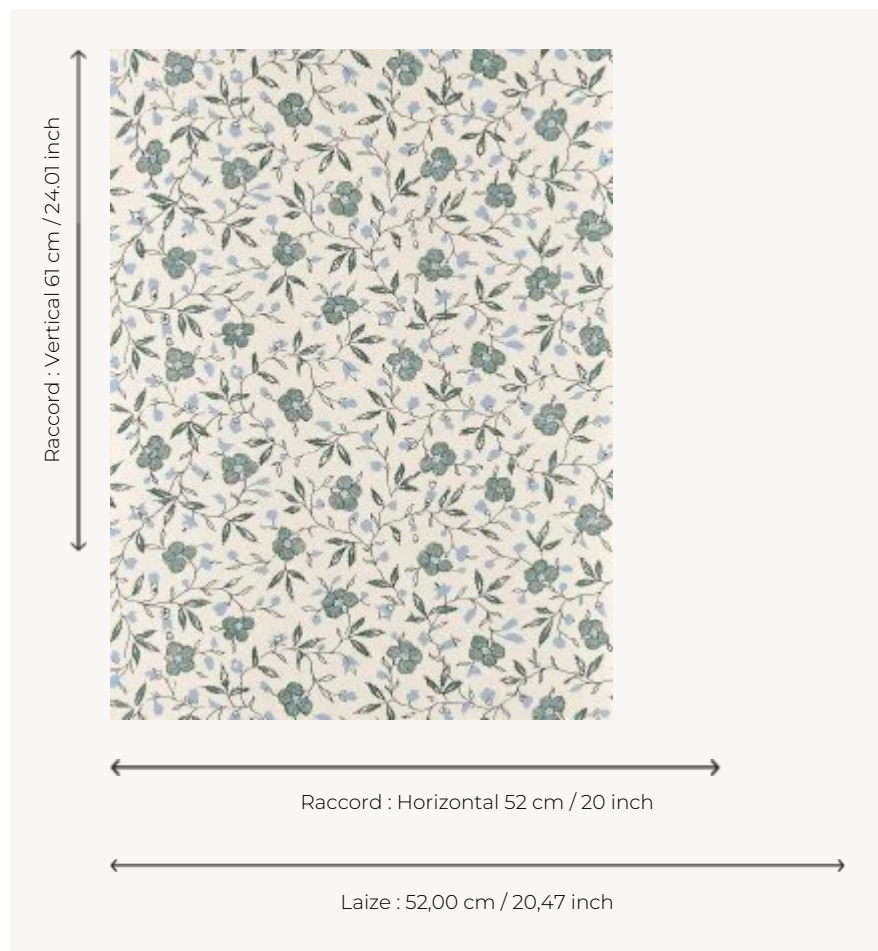

BP363001 MARIGOLD

Petit motif d'œillet, fleur de l'Inde encore appelée Marigold. Elle est ici imprimée au cadre plat semi-automatique lui donnant un aspect d'impression à la planche de bois comme sur le document d'origine, une courtepointe matelassée et piquée, conservée dans les archives de la Maison.

BP363001 - Emeraude

Braquenié

TYPE	Papier peints imprimés petites largeurs
UNITÉ DE VENTE	Disponible au rouleau de 10,05 mts
SUPPORT	INTISSE
COMPOSITION	-
LAIZE	52 cm / 20,47 inch
RACCORD	H: 52 cm - 20,00 inch V: 61 cm - 24,01 inch Raccord droit
POIDS	-
ENTRETIEN	
EMARGEMENT	Emargé
POSE/DÉPOSE	Encoller le mur Arrachable au mouillé
CERTIFICATIONS	EUROCLASS B-s1,d0 ASTM E84 Class A
NOTES	Support non feu Décor imprimé en technique traditionnelle
LIASSE	B9979PPBRAQ9

5 Couleurs

BP363001
Emeraude

BP363002
Cumin

BP363003
Guimauve

BP363004
Epice

BP363005
Piment