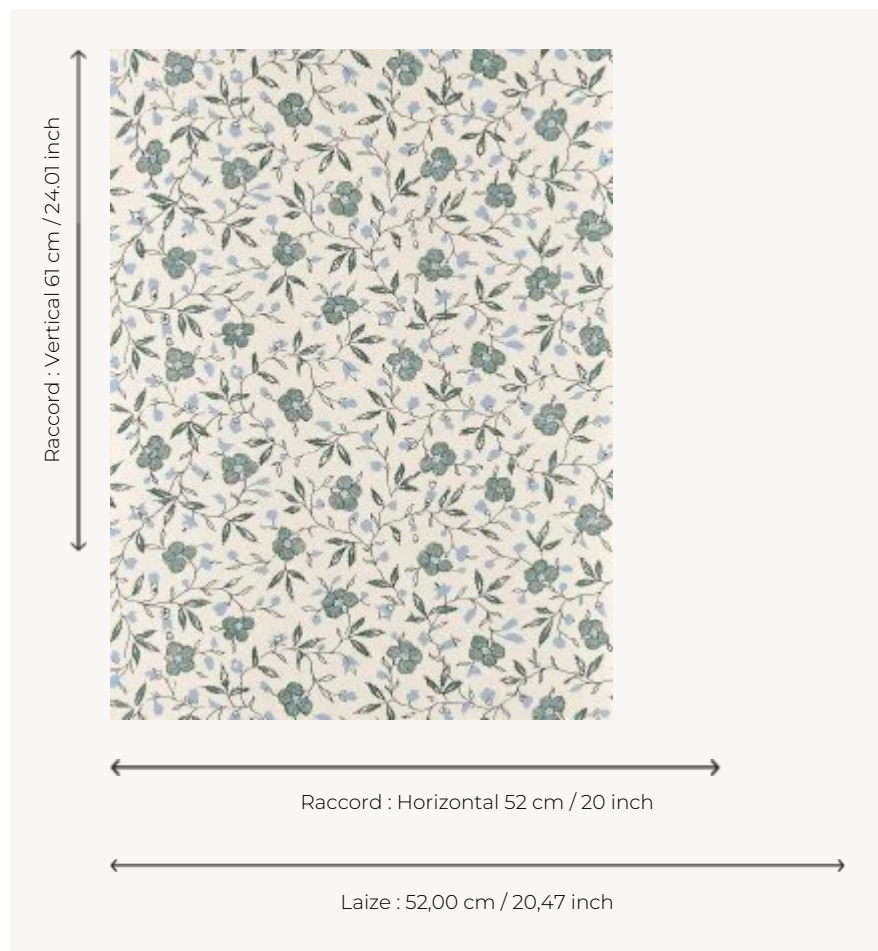

BP363001 MARIGOLD

Petit motif d'œillet, fleur de l'Inde encore appelée Marigold. Elle est ici imprimée au cadre plat semi-automatique lui donnant un aspect d'impression à la planche de bois comme sur le document d'origine, une courbepointe matelassée et piquée, conservée dans les archives de la Maison.

BP363001 - Emeraude

Braquenié

TYPE	Papier peints imprimés petites largeurs
UNITÉ DE VENTE	Disponible au rouleau de 10,05 mts
SUPPORT	INTISSE
COMPOSITION	-
LAIZE	52 cm / 20,47 inch
RACCORD	H: 52 cm - 20,00 inch V: 61 cm - 24,01 inch Raccord droit
POIDS	-
ENTRETIEN	
EMARGEMENT	Emargé
POSE/DÉPOSE	Encoller le mur Arrachable au mouillé
CERTIFICATIONS	EUROCLASS B-s1,d0 ASTM E84 Class A
NOTES	Support non feu Décor imprimé en technique traditionnelle
LIASSE	B9979PPBRAQ9

5 Couleurs

BP363001
Emeraude

BP363002
Cumin

BP363003
Guimauve

BP363004
Epice

BP363005
Piment