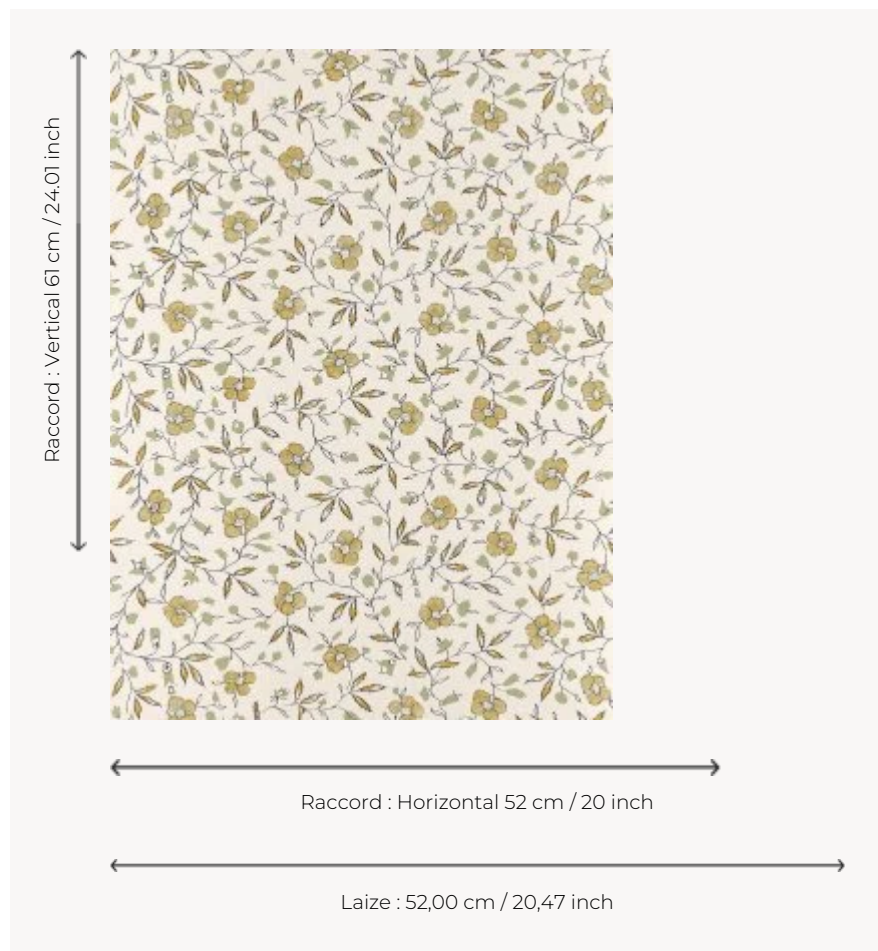

## BP363002 MARIGOLD

Petit motif d'œillet, fleur de l'Inde encore appelée Marigold. Elle est ici imprimée au cadre plat semi-automatique lui donnant un aspect d'impression à la planche de bois comme sur le document d'origine, une courtepointe matelassée et piquée, conservée dans les archives de la Maison.

### BP363002 - Cumin

### Braquenié

<b>TYPE</b>	Papier peints imprimés petites largeurs
<b>UNITÉ DE VENTE</b>	Disponible au rouleau de 10,05 mts
<b>SUPPORT</b>	INTISSE
<b>COMPOSITION</b>	-
<b>LAIZE</b>	52 cm / 20,47 inch
<b>RACCORD</b>	H: 52 cm - 20,00 inch V: 61 cm - 24,01 inch Raccord droit
<b>POIDS</b>	-
<b>ENTRETIEN</b>	
<b>EMARGEMENT</b>	Emargé
<b>POSE/DÉPOSE</b>	Encoller le mur Arrachable au mouillé
<b>CERTIFICATIONS</b>	EUROCLASS B-s1,d0 ASTM E84 Class A
<b>NOTES</b>	Support non feu Décor imprimé en technique traditionnelle
<b>LIASSE</b>	B9979PPBRAQ9

## 5 Couleurs

BP363001  
Emeraude

BP363002  
Cumin

BP363003  
Guimauve

BP363004  
Epice

BP363005  
Piment