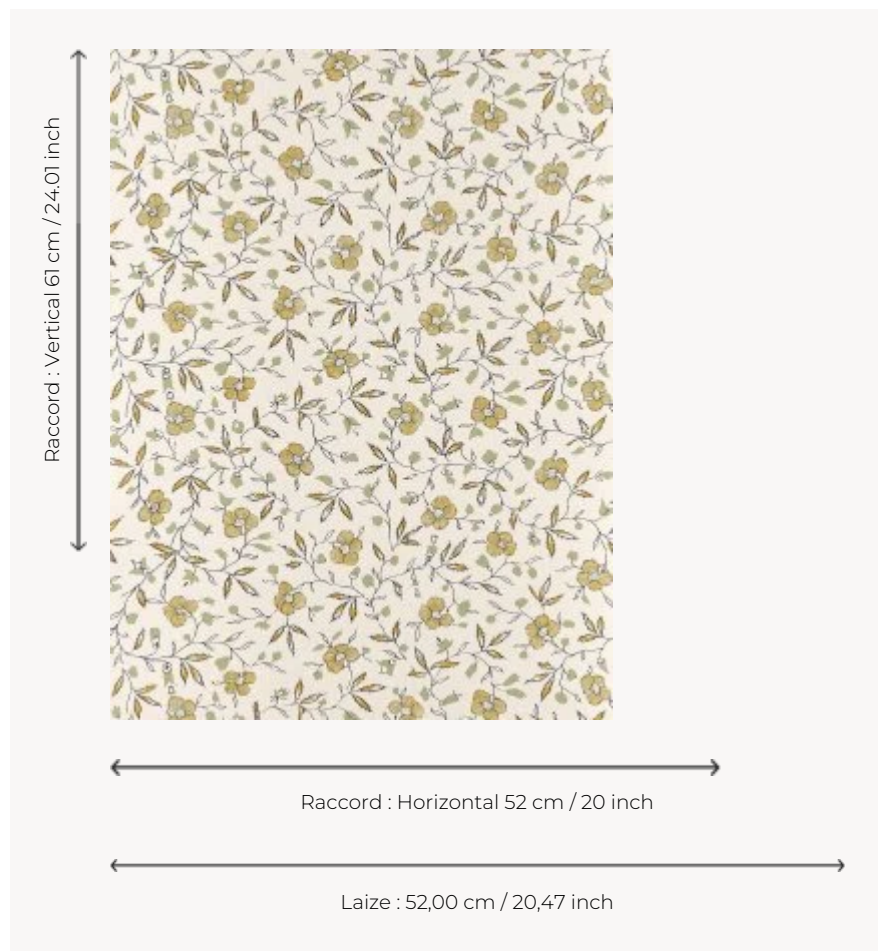

BP363002 MARIGOLD

Petit motif d'œillet, fleur de l'Inde encore appelée Marigold. Elle est ici imprimée au cadre plat semi-automatique lui donnant un aspect d'impression à la planche de bois comme sur le document d'origine, une courtepointe matelassée et piquée, conservée dans les archives de la Maison.

BP363002 - Cumin

Braquenié

TYPE	Papier peints imprimés petites largeurs
UNITÉ DE VENTE	Disponible au rouleau de 10,05 mts
SUPPORT	INTISSE
COMPOSITION	-
LAIZE	52 cm / 20,47 inch
RACCORD	H: 52 cm - 20,00 inch V: 61 cm - 24,01 inch Raccord droit
POIDS	147 gr / m ²
ENTRETIEN	
EMARGEMENT	Emargé
POSE/DÉPOSE	Encoller le mur Arrachable au mouillé
CERTIFICATIONS	EUROCLASS B-s1,d0 ASTM E84 Class A
NOTES	Support non feu Décor imprimé en technique traditionnelle
LIASSE	B9979PPBRAQ9

5 Couleurs

BP363001
Emeraude

BP363002
Cumin

BP363003
Guimauve

BP363004
Epice

BP363005
Piment