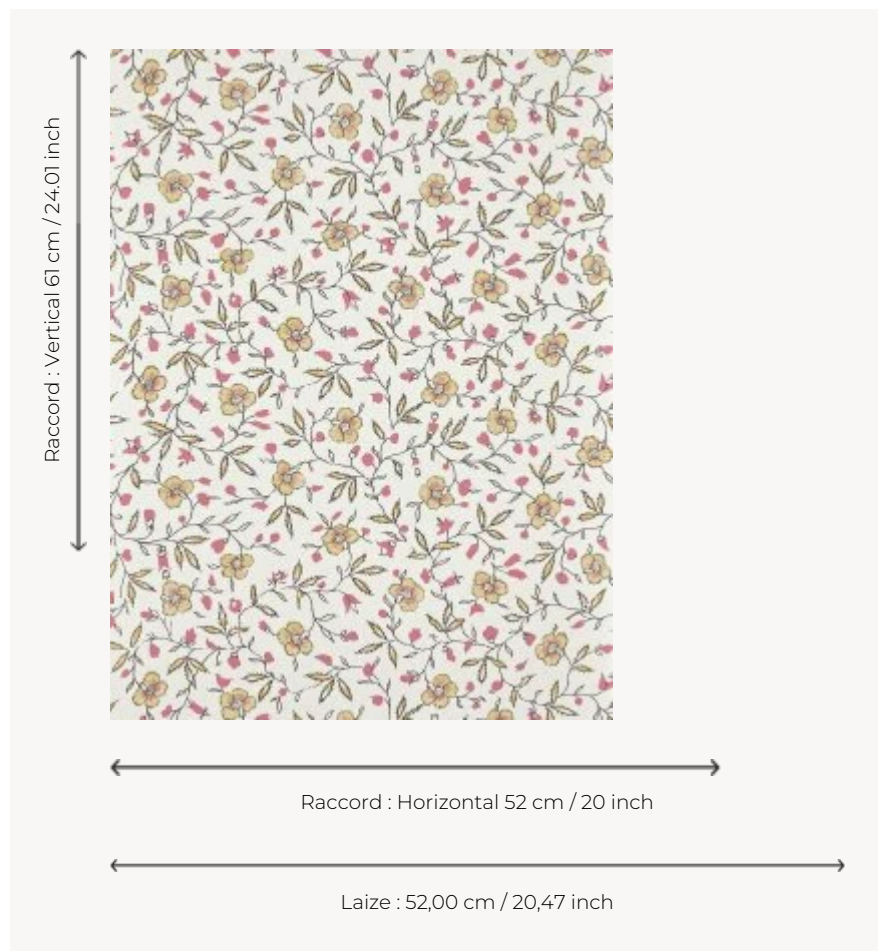

## BP363003 MARIGOLD

Petit motif d'œillet, fleur de l'Inde encore appelée Marigold. Elle est ici imprimée au cadre plat semi-automatique lui donnant un aspect d'impression à la planche de bois comme sur le document d'origine, une courtepointe matelassée et piquée, conservée dans les archives de la Maison.

### BP363003 - Guimauve

### Braquenié

<b>TYPE</b>	Papier peints imprimés petites largeurs
<b>UNITÉ DE VENTE</b>	Disponible au rouleau de 10,05 mts
<b>SUPPORT</b>	INTISSE
<b>COMPOSITION</b>	-
<b>LAIZE</b>	52 cm / 20,47 inch
<b>RACCORD</b>	H: 52 cm - 20,00 inch V: 61 cm - 24,01 inch Raccord droit
<b>POIDS</b>	-
<b>ENTRETIEN</b>	
<b>EMARGEMENT</b>	Emargé
<b>POSE/DÉPOSE</b>	Encoller le mur Arrachable au mouillé
<b>CERTIFICATIONS</b>	EUROCLASS B-s1,d0 ASTM E84 Class A
<b>NOTES</b>	Support non feu Décor imprimé en technique traditionnelle
<b>LIASSE</b>	B9979PPBRAQ9

## 5 Couleurs

BP363001  
Emeraude

BP363002  
Cumin

BP363003  
Guimauve

BP363004  
Epice

BP363005  
Piment