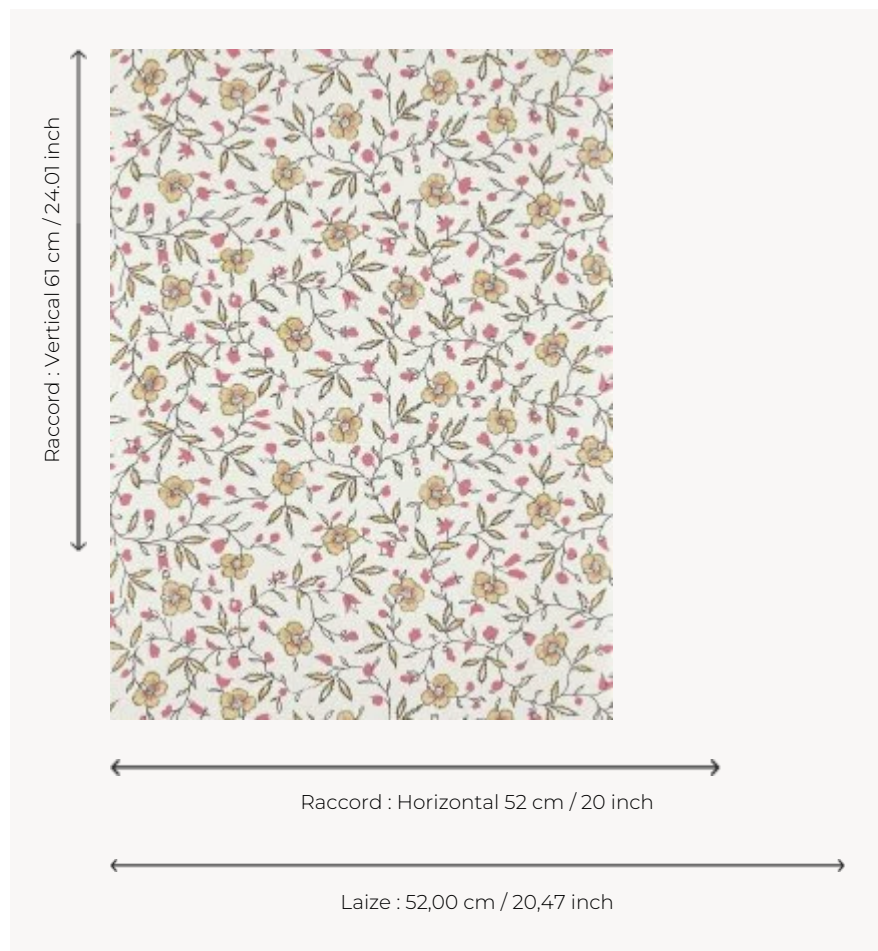

BP363003 MARIGOLD

Petit motif d'œillet, fleur de l'Inde encore appelée Marigold. Elle est ici imprimée au cadre plat semi-automatique lui donnant un aspect d'impression à la planche de bois comme sur le document d'origine, une courtepointe matelassée et piquée, conservée dans les archives de la Maison.

BP363003 - Guimauve

Braquenié

TYPE	Papier peints imprimés petites largeurs
UNITÉ DE VENTE	Disponible au rouleau de 10,05 mts
SUPPORT	INTISSE
COMPOSITION	-
LAIZE	52 cm / 20,47 inch
RACCORD	H: 52 cm - 20,00 inch V: 61 cm - 24,01 inch Raccord droit
POIDS	-
ENTRETIEN	
EMARGEMENT	Emargé
POSE/DÉPOSE	Encoller le mur Arrachable au mouillé
CERTIFICATIONS	EUROCLASS B-s1,d0 ASTM E84 Class A
NOTES	Support non feu Décor imprimé en technique traditionnelle
LIASSE	B9979PPBRAQ9

5 Couleurs

BP363001
Emeraude

BP363002
Cumin

BP363003
Guimauve

BP363004
Epice

BP363005
Piment