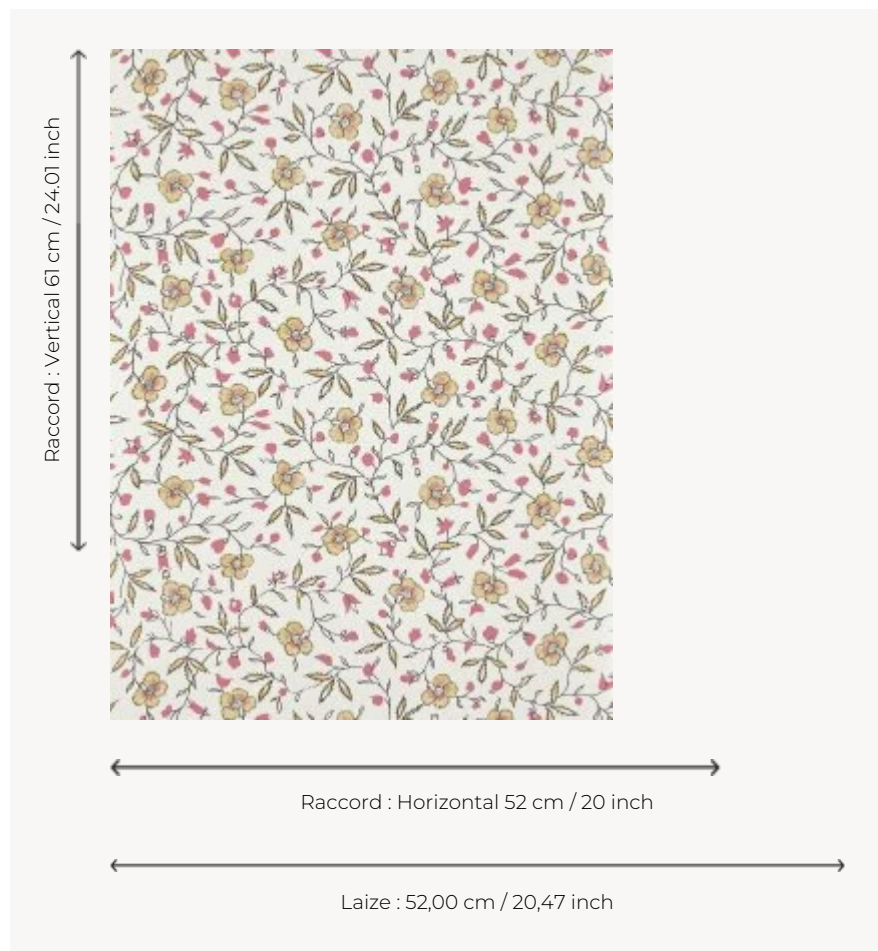

## BP363003 MARIGOLD

Petit motif d'œillet, fleur de l'Inde encore appelée Marigold. Elle est ici imprimée au cadre plat semi-automatique lui donnant un aspect d'impression à la planche de bois comme sur le document d'origine, une courtepointe matelassée et piquée, conservée dans les archives de la Maison.

### BP363003 - Guimauve

### Braquenié

<b>TYPE</b>	Papier peints imprimés petites largeurs
<b>UNITÉ DE VENTE</b>	Disponible au rouleau de 10,05 mts
<b>SUPPORT</b>	INTISSE
<b>COMPOSITION</b>	-
<b>LAIZE</b>	52 cm / 20,47 inch
<b>RACCORD</b>	H: 52 cm - 20,00 inch V: 61 cm - 24,01 inch Raccord droit
<b>POIDS</b>	147 gr / m <sup>2</sup>
<b>ENTRETIEN</b>	
<b>EMARGEMENT</b>	Emargé
<b>POSE/DÉPOSE</b>	Encoller le mur Arrachable au mouillé
<b>CERTIFICATIONS</b>	EUROCLASS B-s1,d0 ASTM E84 Class A
<b>NOTES</b>	Support non feu Décor imprimé en technique traditionnelle
<b>LIASSE</b>	B9979PPBRAQ9

## 5 Couleurs

BP363001  
Emeraude

BP363002  
Cumin

BP363003  
Guimauve

BP363004  
Epice

BP363005  
Piment