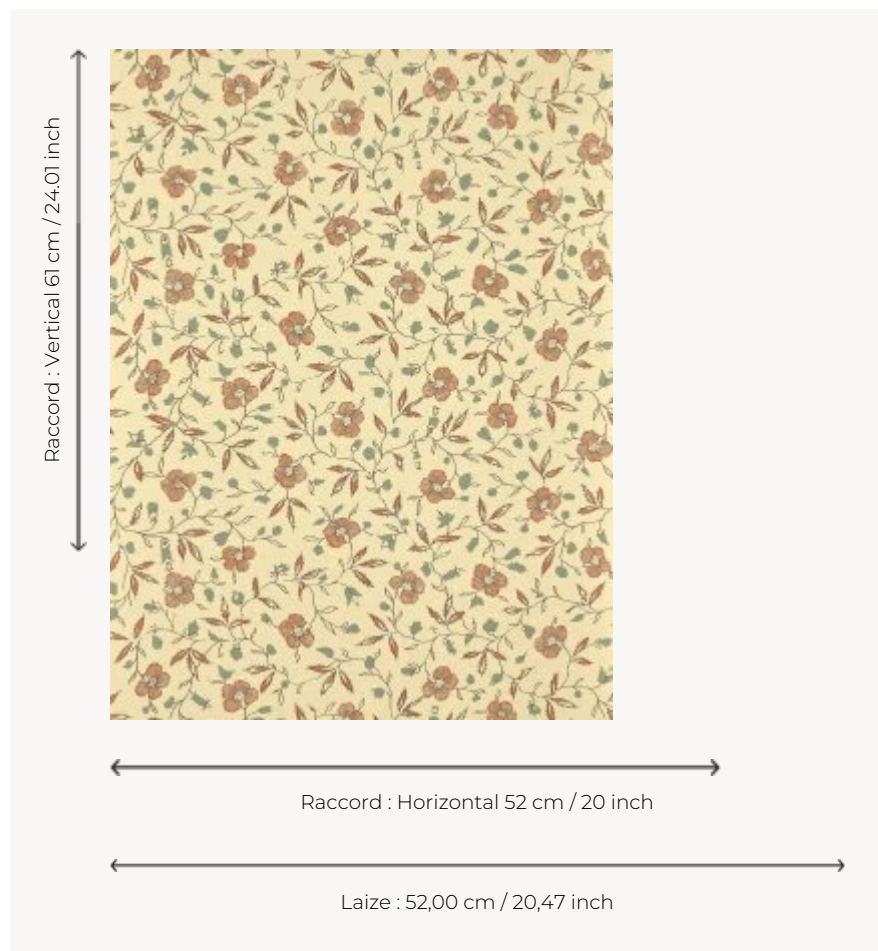

## BP363004 MARIGOLD

Petit motif d'œillet, fleur de l'Inde encore appelée Marigold. Elle est ici imprimée au cadre plat semi-automatique lui donnant un aspect d'impression à la planche de bois comme sur le document d'origine, une courbepointe matelassée et piquée, conservée dans les archives de la Maison.

### BP363004 - Epice

### Braquenié

<b>TYPE</b>	Papier peints imprimés petites largeurs
<b>UNITÉ DE VENTE</b>	Disponible au rouleau de 10,05 mts
<b>SUPPORT</b>	INTISSE
<b>COMPOSITION</b>	-
<b>LAIZE</b>	52 cm / 20,47 inch
<b>RACCORD</b>	H: 52 cm - 20,00 inch V: 61 cm - 24,01 inch Raccord droit
<b>POIDS</b>	-
<b>ENTRETIEN</b>	
<b>EMARGEMENT</b>	Emargé
<b>POSE/DÉPOSE</b>	Encoller le mur Arrachable au mouillé
<b>CERTIFICATIONS</b>	EUROCLASS B-s1,d0 ASTM E84 Class A
<b>NOTES</b>	Support non feu Décor imprimé en technique traditionnelle
<b>LIASSE</b>	B9979PPBRAQ9

## 5 Couleurs

BP363001  
Emeraude

BP363002  
Cumin

BP363003  
Guimauve

BP363004  
Epice

BP363005  
Piment