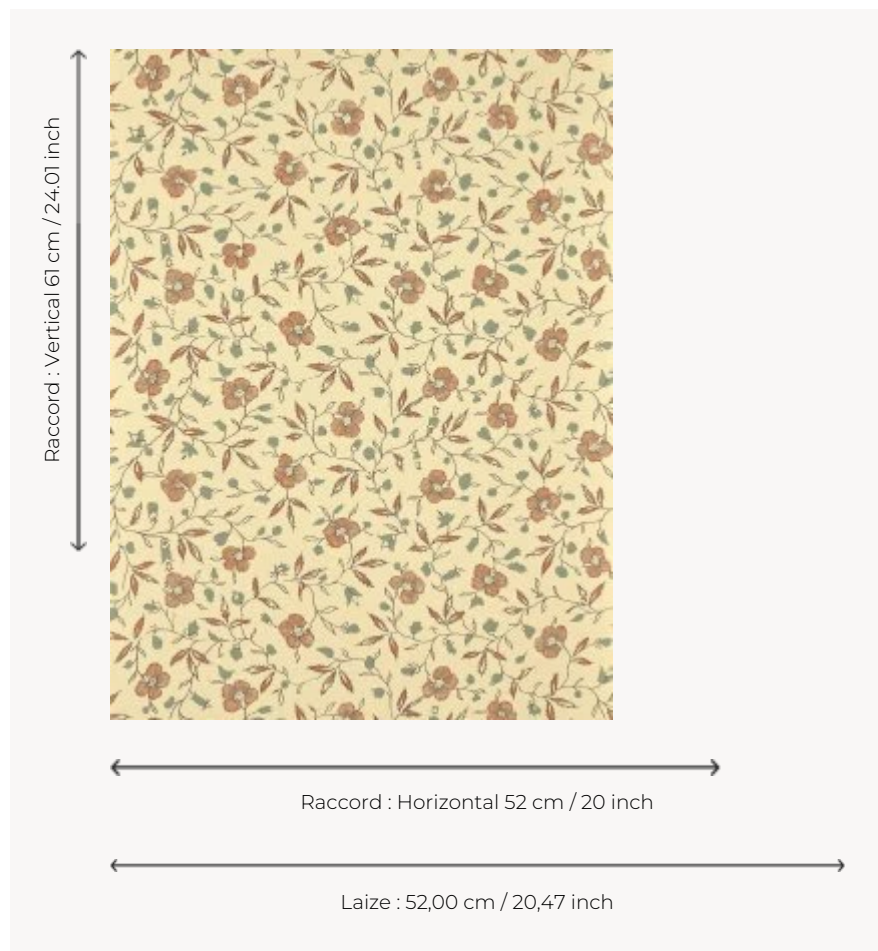

BP363004 MARIGOLD

Petit motif d'œillet, fleur de l'Inde encore appelée Marigold. Elle est ici imprimée au cadre plat semi-automatique lui donnant un aspect d'impression à la planche de bois comme sur le document d'origine, une courbepointe matelassée et piquée, conservée dans les archives de la Maison.

BP363004 - Epice

Braquenié

TYPE	Papier peints imprimés petites largeurs
UNITÉ DE VENTE	Disponible au rouleau de 10,05 mts
SUPPORT	INTISSE
COMPOSITION	-
LAIZE	52 cm / 20,47 inch
RACCORD	H: 52 cm - 20,00 inch V: 61 cm - 24,01 inch Raccord droit
POIDS	147 gr / m ²
ENTRETIEN	
EMARGEMENT	Emargé
POSE/DÉPOSE	Encoller le mur Arrachable au mouillé
CERTIFICATIONS	EUROCLASS B-s1,d0 ASTM E84 Class A
NOTES	Support non feu Décor imprimé en technique traditionnelle
LIASSE	B9979PPBRAQ9

5 Couleurs

BP363001
Emeraude

BP363002
Cumin

BP363003
Guimauve

BP363004
Epice

BP363005
Piment