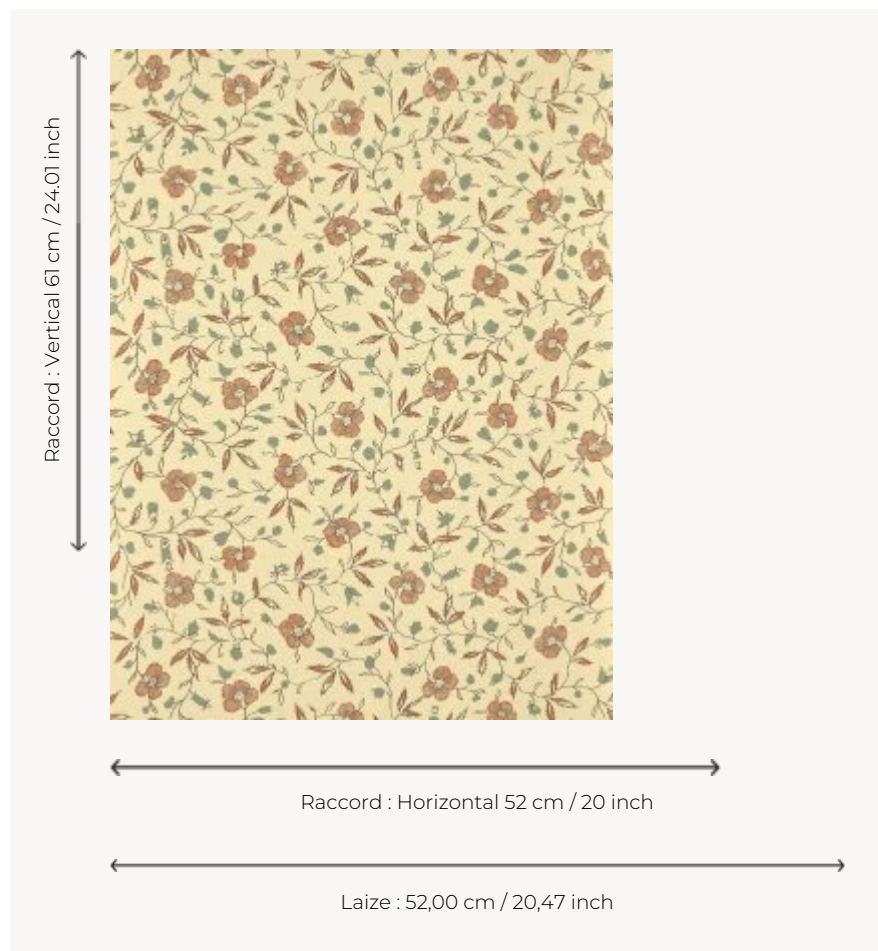

BP363004 MARIGOLD

Petit motif d'œillet, fleur de l'Inde encore appelée Marigold. Elle est ici imprimée au cadre plat semi-automatique lui donnant un aspect d'impression à la planche de bois comme sur le document d'origine, une courbepointe matelassée et piquée, conservée dans les archives de la Maison.

BP363004 - Epice

Braquenié

TYPE	Papier peints imprimés petites largeurs
UNITÉ DE VENTE	Disponible au rouleau de 10,05 mts
SUPPORT	INTISSE
COMPOSITION	-
LAIZE	52 cm / 20,47 inch
RACCORD	H: 52 cm - 20,00 inch V: 61 cm - 24,01 inch Raccord droit
POIDS	-
ENTRETIEN	
EMARGEMENT	Emargé
POSE/DÉPOSE	Encoller le mur Arrachable au mouillé
CERTIFICATIONS	EUROCLASS B-s1,d0 ASTM E84 Class A
NOTES	Support non feu Décor imprimé en technique traditionnelle
LIASSE	B9979PPBRAQ9

5 Couleurs

BP363001
Emeraude

BP363002
Cumin

BP363003
Guimauve

BP363004
Epice

BP363005
Piment