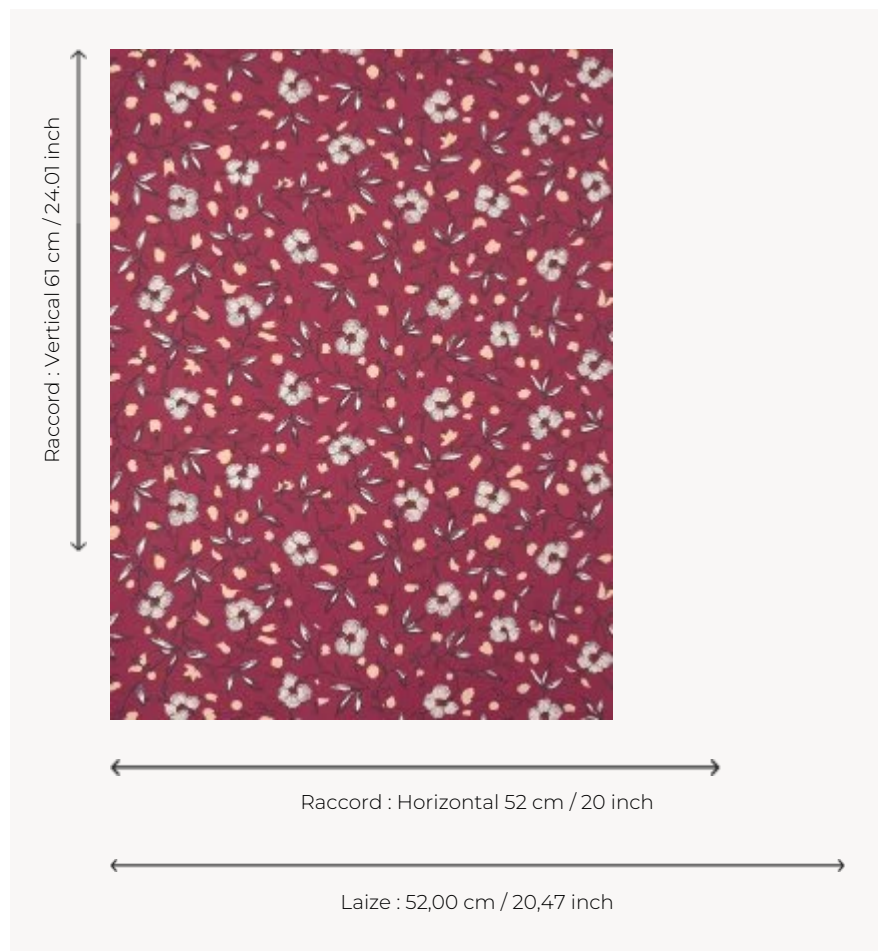

BP363005 MARIGOLD

Petit motif d'œillet, fleur de l'Inde encore appelée Marigold. Elle est ici imprimée au cadre plat semi-automatique lui donnant un aspect d'impression à la planche de bois comme sur le document d'origine, une courtepointe matelassée et piquée, conservée dans les archives de la Maison.

BP363005 - Piment

Braquenié

| | |
|-----------------------|--|
| TYPE | Papier peints imprimés petites largeurs |
| UNITÉ DE VENTE | Disponible au rouleau de 10,05 mts |
| SUPPORT | INTISSE |
| COMPOSITION | - |
| LAIZE | 52 cm / 20,47 inch |
| RACCORD | H: 52 cm - 20,00 inch V: 61 cm - 24,01 inch Raccord droit |
| POIDS | - |
| ENTRETIEN |  |
| EMARGEMENT | Emargé |
| POSE/DÉPOSE | Encoller le mur Arrachable au mouillé |
| CERTIFICATIONS | EUROCLASS B-s1,d0 ASTM E84 Class A |
| NOTES | Support non feu Décor imprimé en technique traditionnelle |
| LIASSE | B9979PPBRAQ9 |

5 Couleurs

BP363001
Emeraude

BP363002
Cumin

BP363003
Guimauve

BP363004
Epice

BP363005
Piment