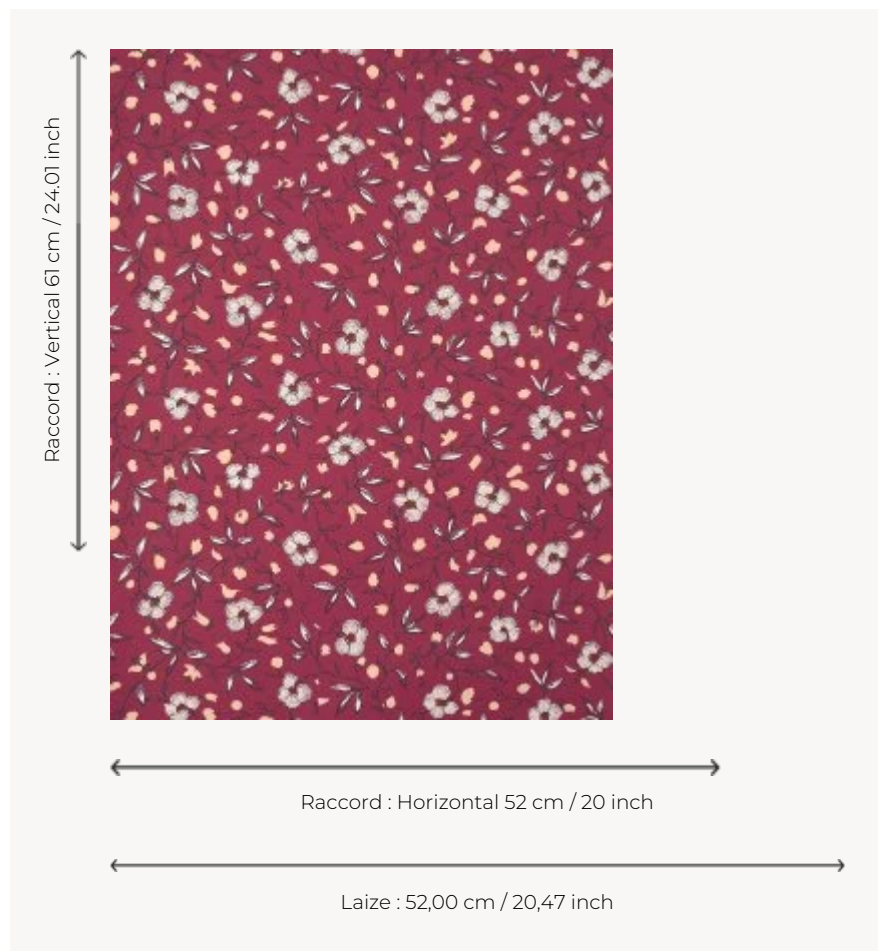

BP363005 MARIGOLD

Petit motif d'œillet, fleur de l'Inde encore appelée Marigold. Elle est ici imprimée au cadre plat semi-automatique lui donnant un aspect d'impression à la planche de bois comme sur le document d'origine, une courtepointe matelassée et piquée, conservée dans les archives de la Maison.

BP363005 - Piment

Braquenié

TYPE	Papier peints imprimés petites largeurs
UNITÉ DE VENTE	Disponible au rouleau de 10,05 mts
SUPPORT	INTISSE
COMPOSITION	-
LAIZE	52 cm / 20,47 inch
RACCORD	H: 52 cm - 20,00 inch V: 61 cm - 24,01 inch Raccord droit
POIDS	-
ENTRETIEN	
EMARGEMENT	Emargé
POSE/DÉPOSE	Encoller le mur Arrachable au mouillé
CERTIFICATIONS	EUROCLASS B-s1,d0 ASTM E84 Class A
NOTES	Support non feu Décor imprimé en technique traditionnelle
LIASSE	B9979PPBRAQ9

5 Couleurs

BP363001
Emeraude

BP363002
Cumin

BP363003
Guimauve

BP363004
Epice

BP363005
Piment