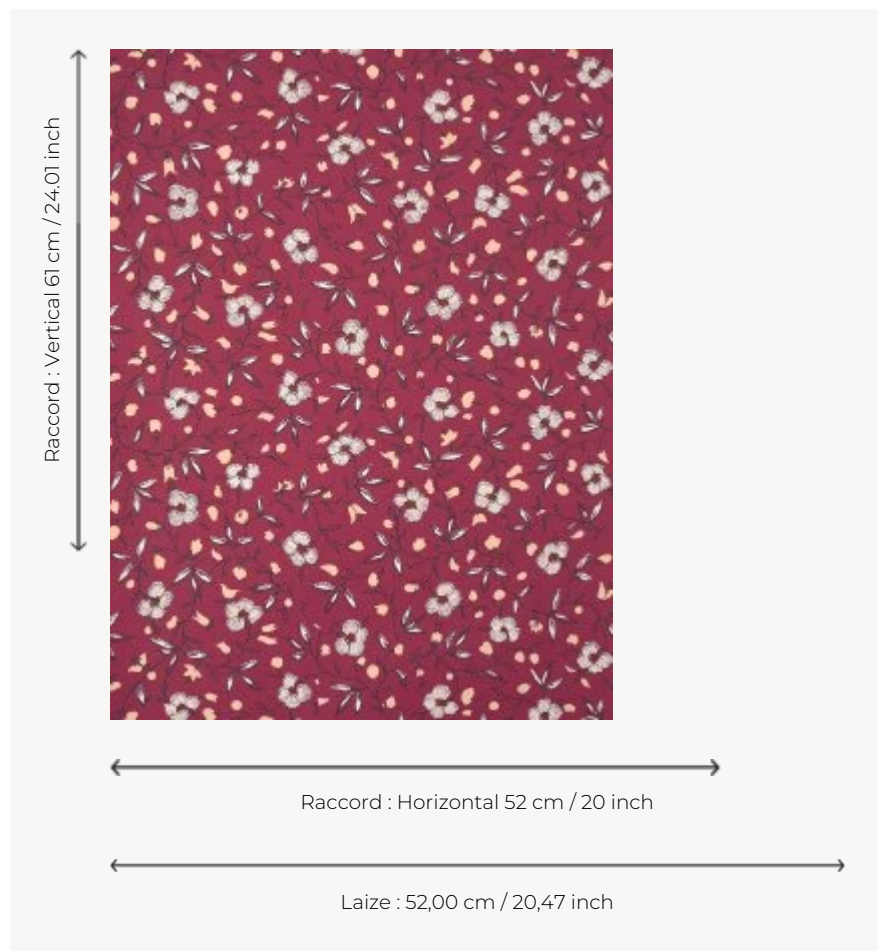

## BP363005 MARIGOLD

Petit motif d'œillet, fleur de l'Inde encore appelée Marigold. Elle est ici imprimée au cadre plat semi-automatique lui donnant un aspect d'impression à la planche de bois comme sur le document d'origine, une courtepointe matelassée et piquée, conservée dans les archives de la Maison.

### Braquenié

<b>TYPE</b>	Papier peints imprimés petites largeurs
<b>UNITÉ DE VENTE</b>	Disponible au rouleau de 10,05 mts
<b>SUPPORT</b>	INTISSE
<b>COMPOSITION</b>	-
<b>LAIZE</b>	52 cm / 20,47 inch
<b>RACCORD</b>	H: 52 cm - 20,00 inch V: 61 cm - 24,01 inch Raccord droit
<b>POIDS</b>	-
<b>ENTRETIEN</b>	
<b>EMARGEMENT</b>	Emargé
<b>POSE/DÉPOSE</b>	Encoller le mur Arrachable au mouillé
<b>CERTIFICATIONS</b>	EUROCLASS B-s1,d0 ASTM E84 Class A
<b>NOTES</b>	Support non feu Décor imprimé en technique traditionnelle
<b>LIASSE</b>	B9979PPBRAQ9

## 5 Couleurs

BP363001  
Emeraude

BP363002  
Cumin

BP363003  
Guimauve

BP363004  
Epice

BP363005  
Piment