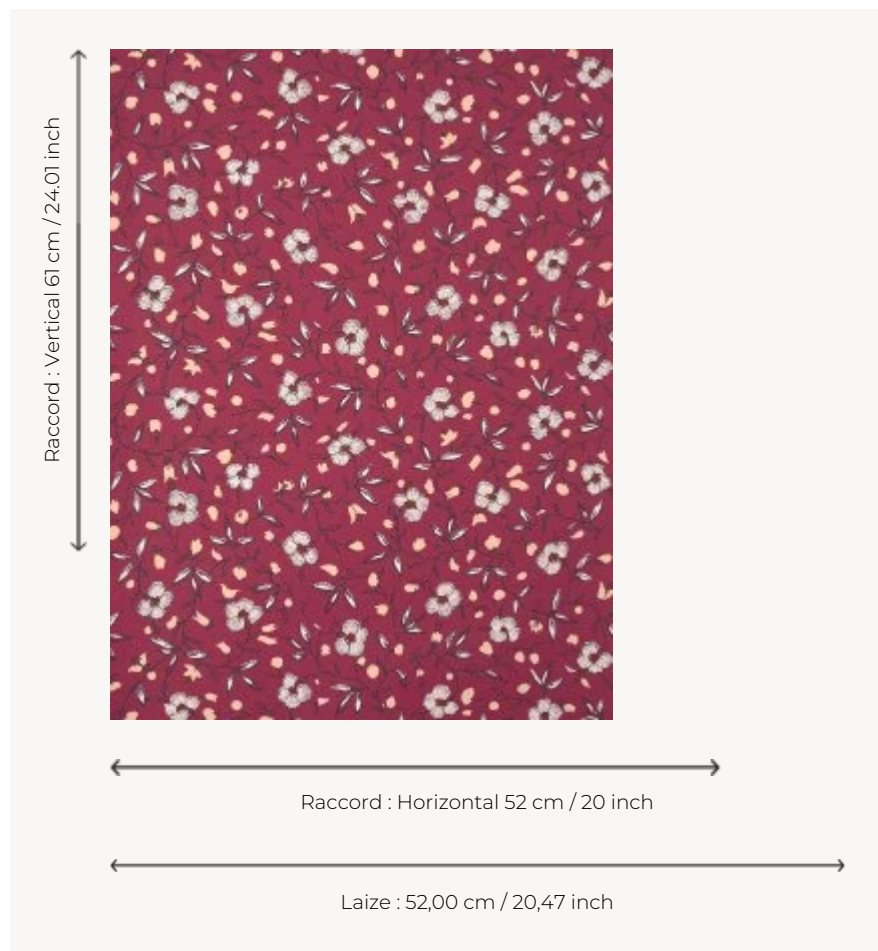

BP363005 MARIGOLD

Petit motif d'œillet, fleur de l'Inde encore appelée Marigold. Elle est ici imprimée au cadre plat semi-automatique lui donnant un aspect d'impression à la planche de bois comme sur le document d'origine, une courtepointe matelassée et piquée, conservée dans les archives de la Maison.

BP363005 - Piment

Braquenié

TYPE	Papier peints imprimés petites largeurs
UNITÉ DE VENTE	Disponible au rouleau de 10,05 mts
SUPPORT	INTISSE
COMPOSITION	-
LAIZE	52 cm / 20,47 inch
RACCORD	H: 52 cm - 20,00 inch V: 61 cm - 24,01 inch Raccord droit
POIDS	147 gr / m ²
ENTRETIEN	
EMARGEMENT	Emargé
POSE/DÉPOSE	Encoller le mur Arrachable au mouillé
CERTIFICATIONS	EUROCLASS B-s1,d0 ASTM E84 Class A
NOTES	Support non feu Décor imprimé en technique traditionnelle
LIASSE	B9979PPBRAQ9

5 Couleurs

BP363001
Emeraude

BP363002
Cumin

BP363003
Guimauve

BP363004
Epice

BP363005
Piment