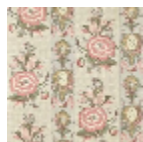

3 Couleurs

BP364001
Petale