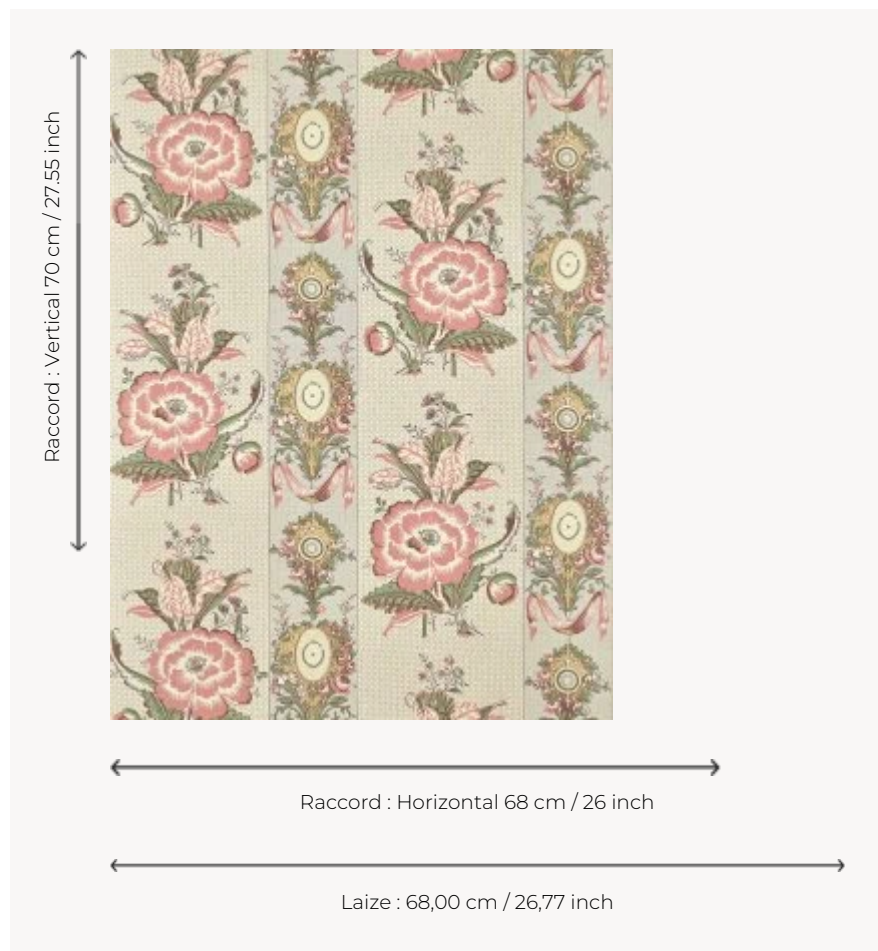

BP364001 LES RENONCULES

Charmante rayure au décor de renoncules et de tulipes, entrecoupée de médaillons et de rubans et posée sur un fond picoté. Ce papier peint, imprimé au cylindre, reproduit La souche fleurie, toile imprimée à la planche de bois à Beautiran vers 1790 et conservée dans les archives de la Maison.

BP364001 - Petale

Braquenié

TYPE	Papier peints imprimés petites largeurs
UNITÉ DE VENTE	Disponible au rouleau de 10,05 mts
SUPPORT	INTISSE
COMPOSITION	-
LAIZE	68 cm / 26,77 inch
RACCORD	H: 68 cm - 26,00 inch V: 70 cm - 27,55 inch Raccord sauté
POIDS	155 gr / m ²
ENTRETIEN	
EMARGEMENT	Emargé
POSE/DÉPOSE	Encoller le mur Arrachable à sec
CERTIFICATIONS	EUROCLASS B-s1,d0 ASTM E84 Class A
NOTES	Support non feu Bonne solidité à la lumière Décor imprimé en technique traditionnelle
LIASSE	B9979PPBRAQ9

3 Couleurs

BP364001
Petale

BP364002
Bleu tendre

BP364003
Miel