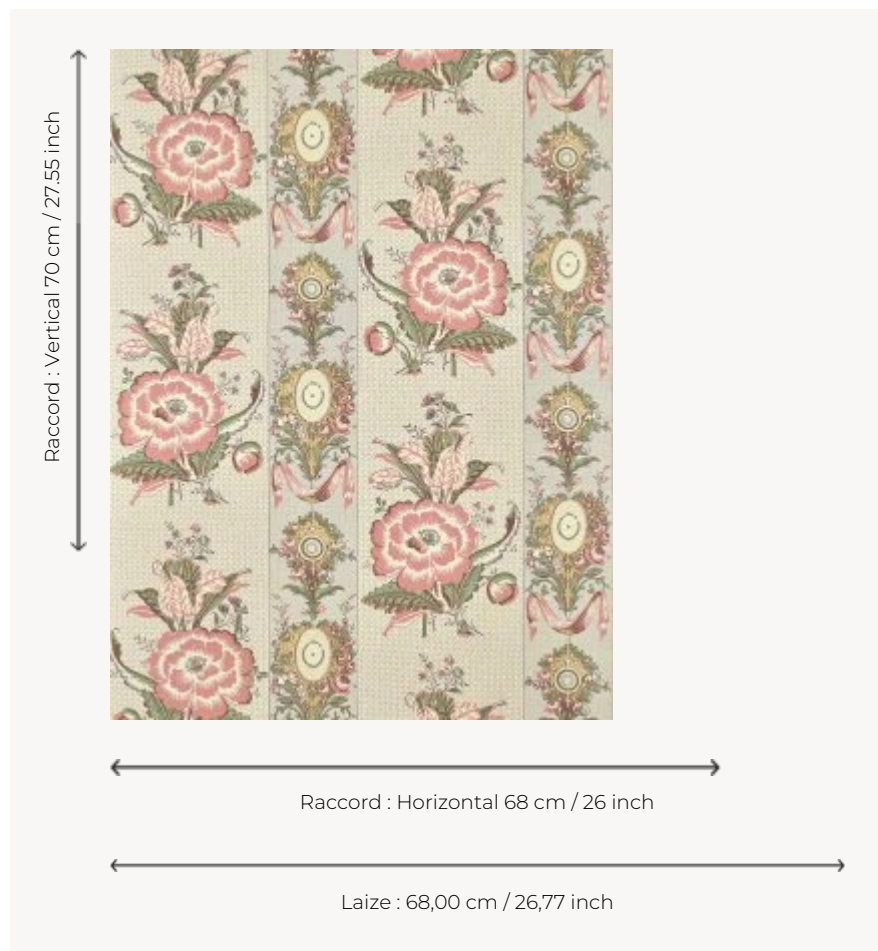

## BP364001 LES RENONCULES

Charmante rayure au décor de renoncules et de tulipes, entrecoupée de médaillons et de rubans et posée sur un fond picoté. Ce papier peint, imprimé au cylindre, reproduit La souche fleurie, toile imprimée à la planche de bois à Beautiran vers 1790 et conservée dans les archives de la Maison.

### BP364001 - Petale

### Braquenié

<b>TYPE</b>	Papier peints imprimés petites largeurs
<b>UNITÉ DE VENTE</b>	Disponible au rouleau de 10,05 mts
<b>SUPPORT</b>	INTISSE
<b>COMPOSITION</b>	-
<b>LAIZE</b>	68 cm / 26,77 inch
<b>RACCORD</b>	H: 68 cm - 26,00 inch V: 70 cm - 27,55 inch Raccord sauté
<b>POIDS</b>	155 gr / m <sup>2</sup>
<b>ENTRETIEN</b>	
<b>EMARGEMENT</b>	Emargé
<b>POSE/DÉPOSE</b>	Encoller le mur Arrachable à sec
<b>CERTIFICATIONS</b>	EUROCLASS B-s1,d0 ASTM E84 Class A
<b>NOTES</b>	Support non feu Bonne solidité à la lumière Décor imprimé en technique traditionnelle
<b>LIASSE</b>	B9979PPBRAQ9