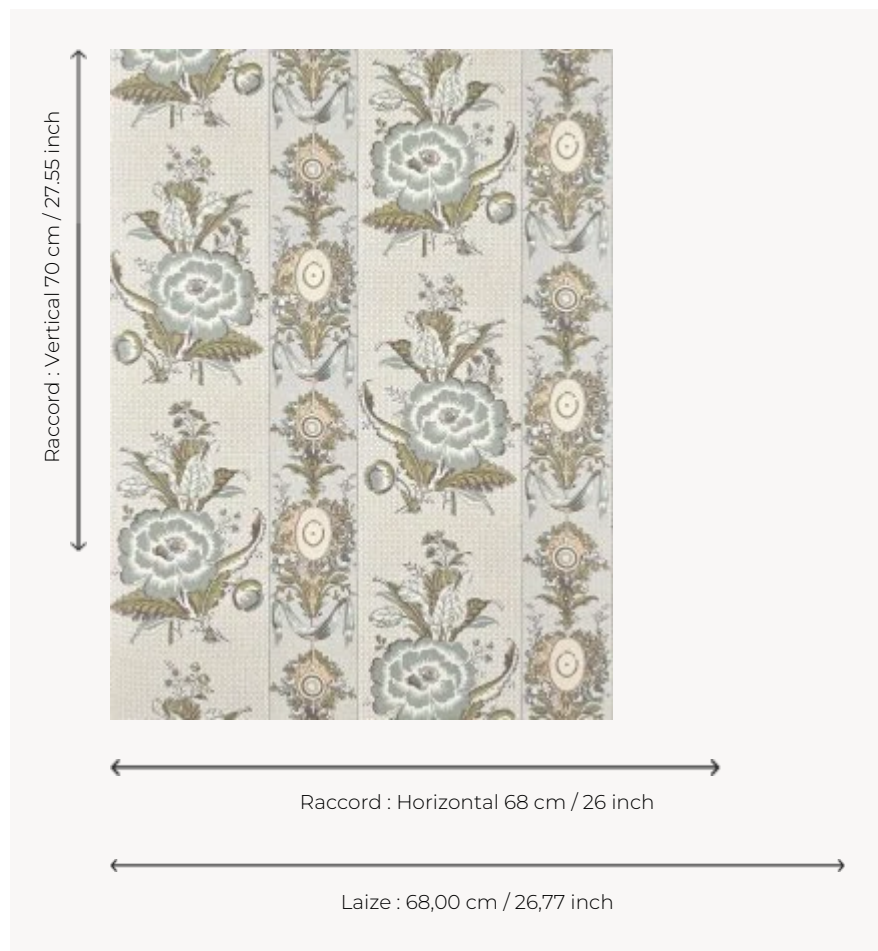

## BP364002 LES RENONCULES

Charmante rayure au décor de renoncules et de tulipes, entrecoupée de médaillons et de rubans et posée sur un fond picoté. Ce papier peint, imprimé au cylindre, reproduit La souche fleurie, toile imprimée à la planche de bois à Beautiran vers 1790 et conservée dans les archives de la Maison.

### BP364002 - Bleu tendre

### Braquenié

<b>TYPE</b>	Papier peints imprimés petites largeurs
<b>UNITÉ DE VENTE</b>	Disponible au rouleau de 10,05 mts
<b>SUPPORT</b>	INTISSE
<b>COMPOSITION</b>	-
<b>LAIZE</b>	68 cm / 26,77 inch
<b>RACCORD</b>	H: 68 cm - 26,00 inch V: 70 cm - 27,55 inch Raccord sauté
<b>POIDS</b>	155 gr / m <sup>2</sup>
<b>ENTRETIEN</b>	
<b>EMARGEMENT</b>	Emargé
<b>POSE/DÉPOSE</b>	Encoller le mur Arrachable à sec
<b>CERTIFICATIONS</b>	EUROCLASS B-s1,d0 ASTM E84 Class A
<b>NOTES</b>	Support non feu Bonne solidité à la lumière Décor imprimé en technique traditionnelle
<b>LIASSE</b>	B9979PPBRAQ9