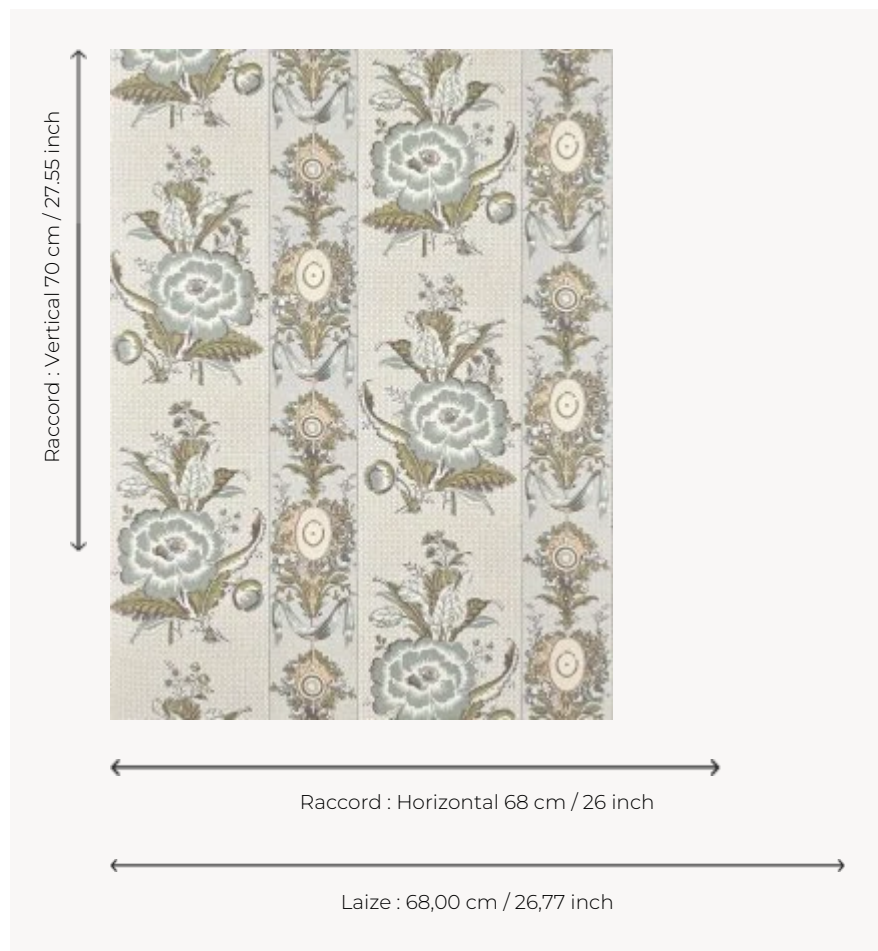

BP364002 LES RENONCULES

Charmante rayure au décor de renoncules et de tulipes, entrecoupée de médaillons et de rubans et posée sur un fond picoté. Ce papier peint, imprimé au cylindre, reproduit La souche fleurie, toile imprimée à la planche de bois à Beautiran vers 1790 et conservée dans les archives de la Maison.

BP364002 - Bleu tendre

Braquenié

TYPE	Papier peints imprimés petites largeurs
UNITÉ DE VENTE	Disponible au rouleau de 10,05 mts
SUPPORT	INTISSE
COMPOSITION	-
LAIZE	68 cm / 26,77 inch
RACCORD	H: 68 cm - 26,00 inch V: 70 cm - 27,55 inch Raccord sauté
POIDS	155 gr / m ²
ENTRETIEN	
EMARGEMENT	Emargé
POSE/DÉPOSE	Encoller le mur Arrachable à sec
CERTIFICATIONS	EUROCLASS B-s1,d0 ASTM E84 Class A
NOTES	Support non feu Bonne solidité à la lumière Décor imprimé en technique traditionnelle
LIASSE	B9979PPBRAQ9