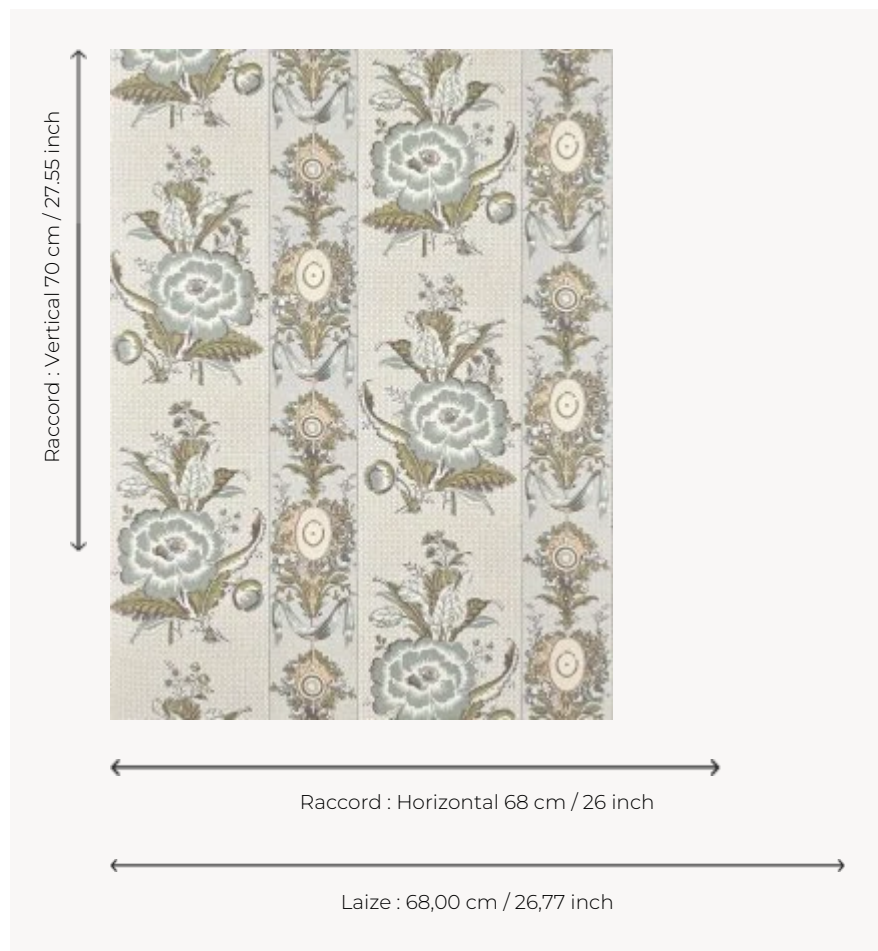

BP364002 LES RENONCULES

Charmante rayure au décor de renoncules et de tulipes, entrecoupée de médaillons et de rubans et posée sur un fond picoté. Ce papier peint, imprimé au cylindre, reproduit La souche fleurie, toile imprimée à la planche de bois à Beautiran vers 1790 et conservée dans les archives de la Maison.

BP364002 - Bleu tendre

Braquenié

| | |
|-----------------------|---|
| TYPE | Papier peints imprimés petites largeurs |
| UNITÉ DE VENTE | Disponible au rouleau de 10,05 mts |
| SUPPORT | INTISSE |
| COMPOSITION | - |
| LAIZE | 68 cm / 26,77 inch |
| RACCORD | H: 68 cm - 26,00 inch V: 70 cm - 27,55 inch Raccord sauté |
| POIDS | 155 gr / m ² |
| ENTRETIEN | |
| EMARGEMENT | Emargé |
| POSE/DÉPOSE | Encoller le mur Arrachable à sec |
| CERTIFICATIONS | EUROCLASS B-s1,d0 ASTM E84 Class A |
| NOTES | Support non feu Bonne solidité à la lumière Décor imprimé en technique traditionnelle |
| LIASSE | B9979PPBRAQ9 |