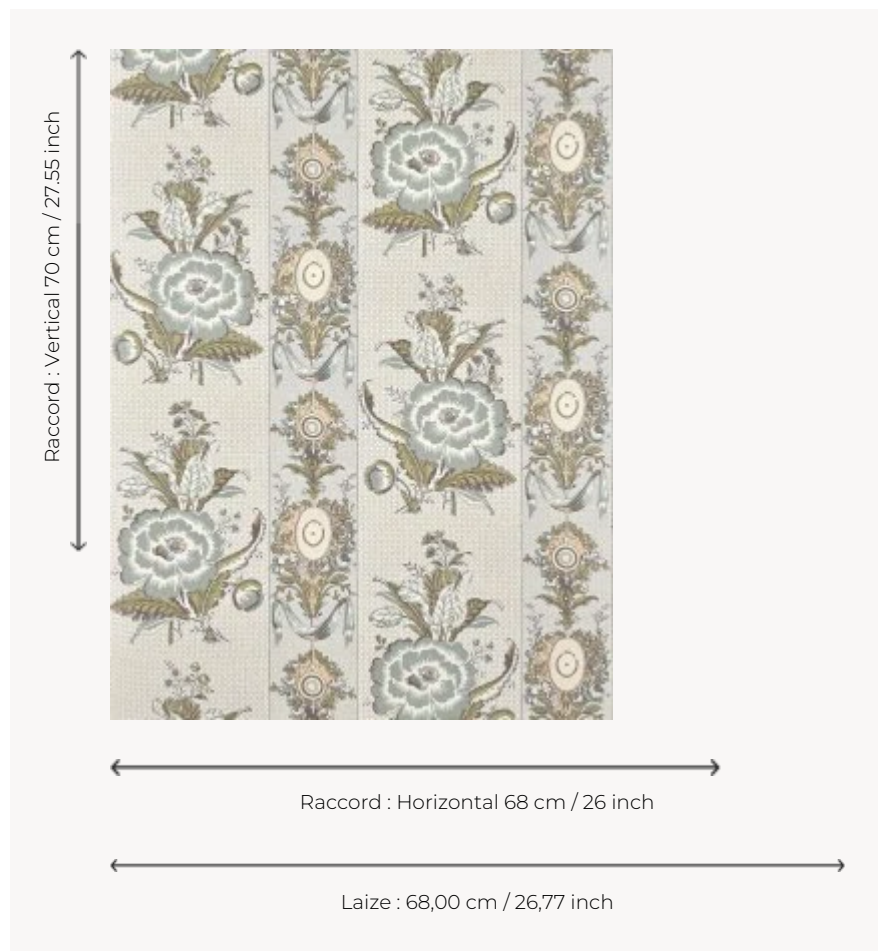

BP364002 LES RENONCULES

Charmante rayure au décor de renoncules et de tulipes, entrecoupée de médaillons et de rubans et posée sur un fond picoté. Ce papier peint, imprimé au cylindre, reproduit La souche fleurie, toile imprimée à la planche de bois à Beautiran vers 1790 et conservée dans les archives de la Maison.

BP364002 - Bleu tendre

Braquenié

TYPE	Papier peints imprimés petites largeurs
UNITÉ DE VENTE	Disponible au rouleau de 10,05 mts
SUPPORT	INTISSE
COMPOSITION	-
LAIZE	68 cm / 26,77 inch
RACCORD	H: 68 cm - 26,00 inch V: 70 cm - 27,55 inch Raccord sauté
POIDS	155 gr / m ²
ENTRETIEN	
EMARGEMENT	Emargé
POSE/DÉPOSE	Encoller le mur Arrachable à sec
CERTIFICATIONS	EUROCLASS B-s1,d0 ASTM E84 Class A
NOTES	Support non feu Bonne solidité à la lumière Décor imprimé en technique traditionnelle
LIASSE	B9979PPBRAQ9