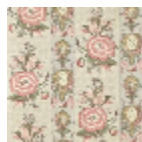

3 Couleurs

BP364001
Petale