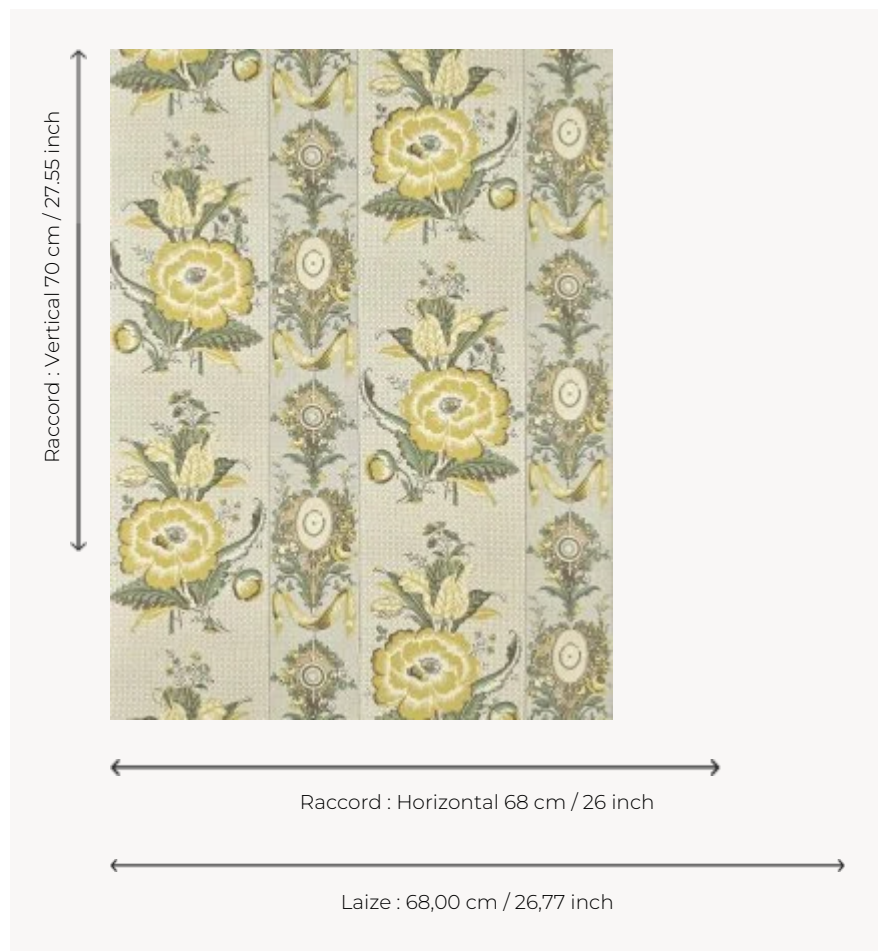

BP364003 LES RENONCULES

Charmante rayure au décor de renoncules et de tulipes, entrecoupée de médaillons et de rubans et posée sur un fond picoté. Ce papier peint, imprimé au cylindre, reproduit La souche fleurie, toile imprimée à la planche de bois à Beautiran vers 1790 et conservée dans les archives de la Maison.

BP364003 - Miel

Braquenié

TYPE	Papier peints imprimés petites largeurs
UNITÉ DE VENTE	Disponible au rouleau de 10,05 mts
SUPPORT	INTISSE
COMPOSITION	-
LAIZE	68 cm / 26,77 inch
RACCORD	H: 68 cm - 26,00 inch V: 70 cm - 27,55 inch Raccord sauté
POIDS	155 gr / m ²
ENTRETIEN	
EMARGEMENT	Emargé
POSE/DÉPOSE	Encoller le mur Arrachable à sec
CERTIFICATIONS	EUROCLASS B-s1,d0 ASTM E84 Class A
NOTES	Support non feu Bonne solidité à la lumière Décor imprimé en technique traditionnelle
LIASSE	B9979PPBRAQ9

3 Couleurs

BP364001
Petale

BP364002
Bleu tendre

BP364003
Miel