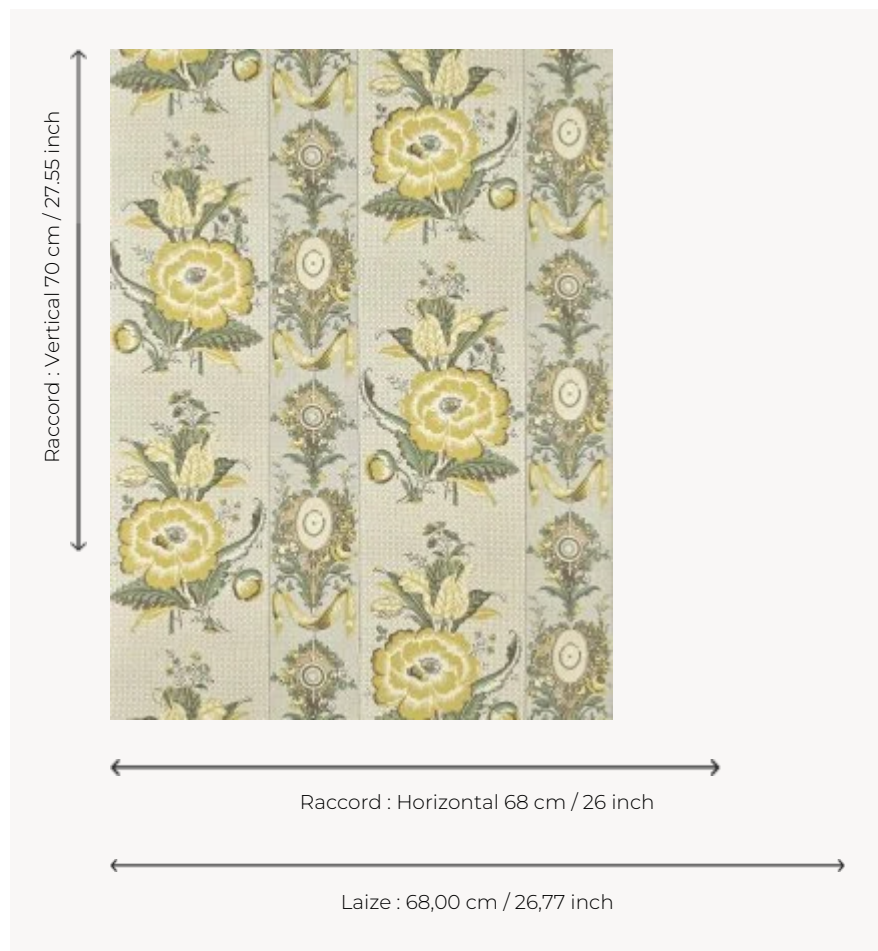

## BP364003 LES RENONCULES

Charmante rayure au décor de renoncules et de tulipes, entrecoupée de médaillons et de rubans et posée sur un fond picoté. Ce papier peint, imprimé au cylindre, reproduit La souche fleurie, toile imprimée à la planche de bois à Beautiran vers 1790 et conservée dans les archives de la Maison.

### BP364003 - Miel

### Braquenié

<b>TYPE</b>	Papier peints imprimés petites largeurs
<b>UNITÉ DE VENTE</b>	Disponible au rouleau de 10,05 mts
<b>SUPPORT</b>	INTISSE
<b>COMPOSITION</b>	-
<b>LAIZE</b>	68 cm / 26,77 inch
<b>RACCORD</b>	H: 68 cm - 26,00 inch V: 70 cm - 27,55 inch Raccord sauté
<b>POIDS</b>	155 gr / m <sup>2</sup>
<b>ENTRETIEN</b>	
<b>EMARGEMENT</b>	Emargé
<b>POSE/DÉPOSE</b>	Encoller le mur Arrachable à sec
<b>CERTIFICATIONS</b>	EUROCLASS B-s1,d0 ASTM E84 Class A
<b>NOTES</b>	Support non feu Bonne solidité à la lumière Décor imprimé en technique traditionnelle
<b>LIASSE</b>	B9979PPBRAQ9