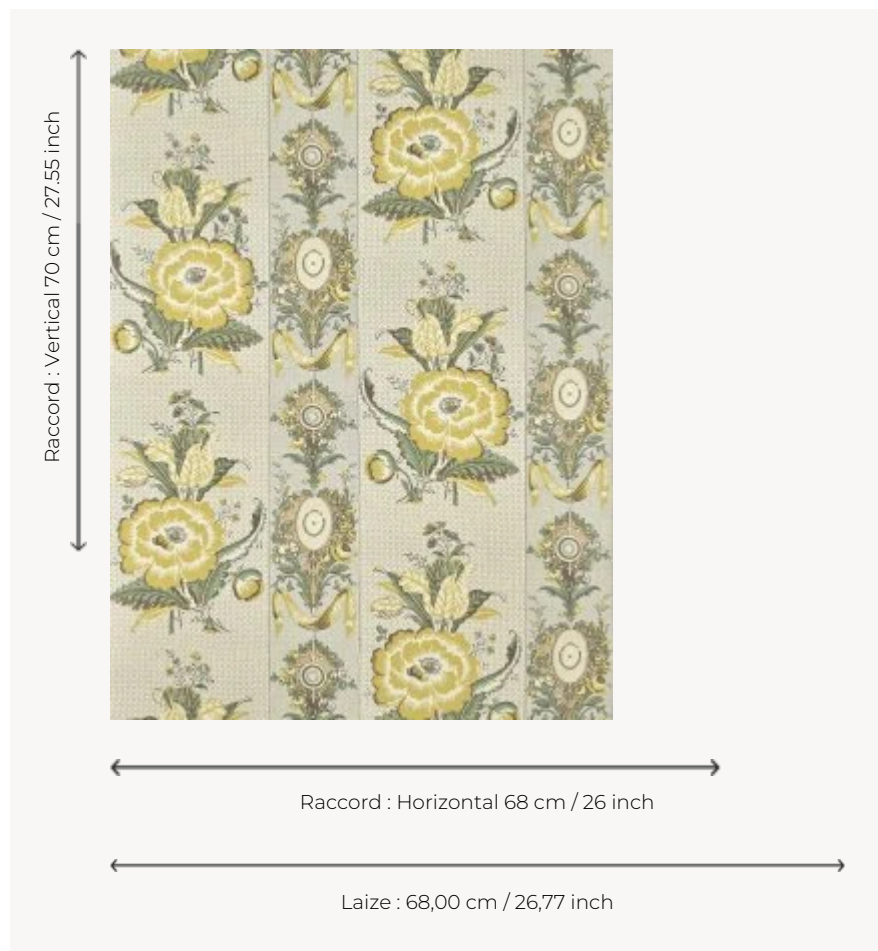

BP364003 LES RENONCULES

Charmante rayure au décor de renoncules et de tulipes, entrecoupée de médaillons et de rubans et posée sur un fond picoté. Ce papier peint, imprimé au cylindre, reproduit La souche fleurie, toile imprimée à la planche de bois à Beautiran vers 1790 et conservée dans les archives de la Maison.

BP364003 - Miel

Braquenié

TYPE	Papier peints imprimés petites largeurs
UNITÉ DE VENTE	Disponible au rouleau de 10,05 mts
SUPPORT	INTISSE
COMPOSITION	-
LAIZE	68 cm / 26,77 inch
RACCORD	H: 68 cm - 26,00 inch V: 70 cm - 27,55 inch Raccord sauté
POIDS	155 gr / m ²
ENTRETIEN	
EMARGEMENT	Emargé
POSE/DÉPOSE	Encoller le mur Arrachable à sec
CERTIFICATIONS	EUROCLASS B-s1,d0 ASTM E84 Class A
NOTES	Support non feu Bonne solidité à la lumière Décor imprimé en technique traditionnelle
LIASSE	B9979PPBRAQ9

3 Couleurs

BP364001
Petale

BP364002
Bleu tendre

BP364003
Miel