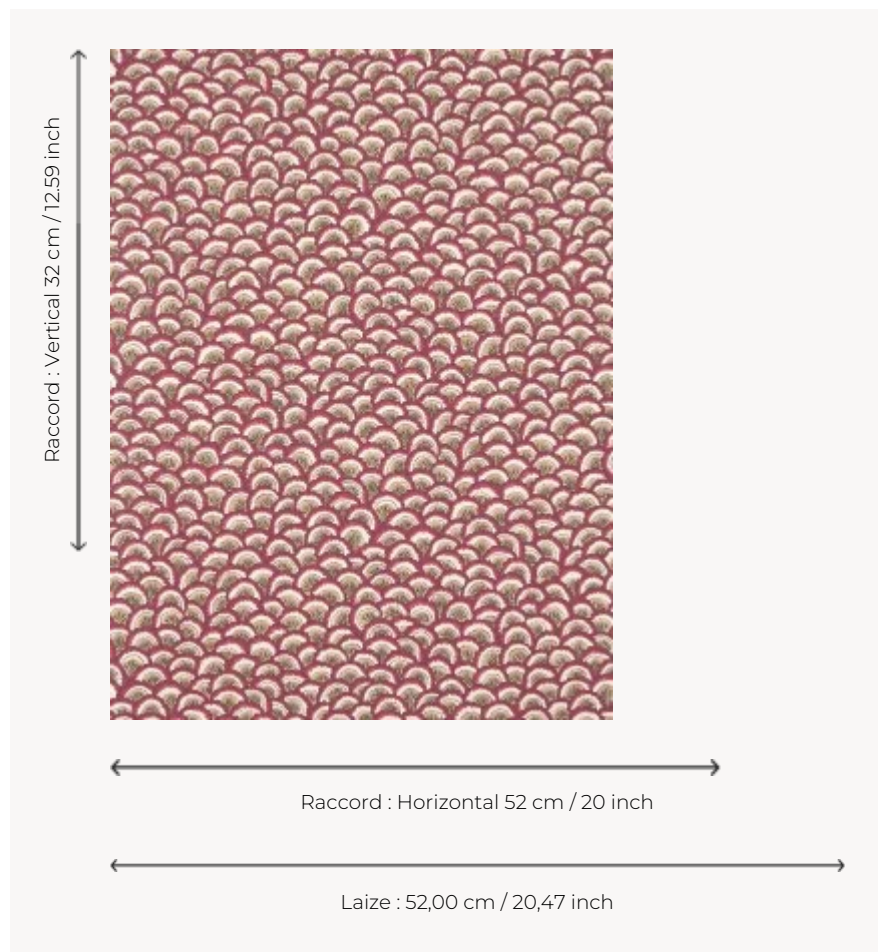

BP365001 PONTCHARTRAIN COORDONNE

Motif d'écaillés imbriquées typique des tertres des arbres de vie indiens du XVIIIe siècle. L'impression traditionnelle au cylindre retranscrit parfaitement l'esprit artisanal des productions indiennes imprimées à la planche de bois. Le dessin coordonné existe également en broderie et en panneau imprimé.

BP365001 - Pivoin

Braquenié

TYPE	Papier peints imprimés petites largeurs
UNITÉ DE VENTE	Disponible au rouleau de 10,05 mts
SUPPORT	INTISSE
COMPOSITION	-
LAIZE	52 cm / 20,47 inch
RACCORD	H: 52 cm - 20,00 inch V: 32 cm - 12,59 inch Raccord droit
POIDS	155 gr / m ²
ENTRETIEN	
EMARGEMENT	Emargé
POSE/DÉPOSE	Encoller le mur Arrachable à sec
CERTIFICATIONS	EUROCLASS B-s1,d0 ASTM E84 Class A
NOTES	Support non feu Bonne solidité à la lumière Décor imprimé en technique traditionnelle
LIASSE	B9979PPBRAQ9

6 Couleurs

BP365001
Pivoine

BP365002
Guimauve

BP365003
Miel

BP365004
Anis

BP365005
Celadon

BP365006
Ciel