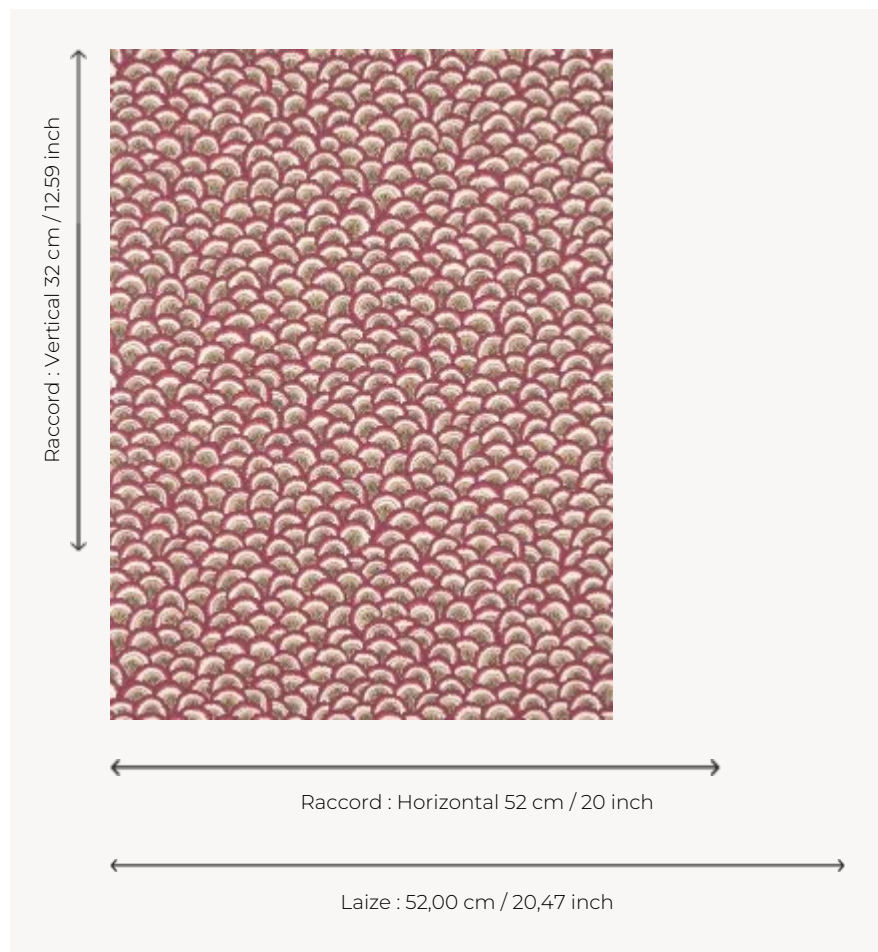

## BP365001 PONTCHARTRAIN COORDONNE

Motif d'écaillés imbriquées typique des tertres des arbres de vie indiens du XVIIIe siècle. L'impression traditionnelle au cylindre retranscrit parfaitement l'esprit artisanal des productions indiennes imprimées à la planche de bois. Le dessin coordonné existe également en broderie et en panneau imprimé.

### Braquenié

<b>TYPE</b>	Papier peints imprimés petites largeurs
<b>UNITÉ DE VENTE</b>	Disponible au rouleau de 10,05 mts
<b>SUPPORT</b>	INTISSE
<b>COMPOSITION</b>	-
<b>LAIZE</b>	52 cm / 20,47 inch
<b>RACCORD</b>	H: 52 cm - 20,00 inch V: 32 cm - 12,59 inch Raccord droit
<b>POIDS</b>	155 gr / m <sup>2</sup>
<b>ENTRETIEN</b>	
<b>EMARGEMENT</b>	Emargé
<b>POSE/DÉPOSE</b>	Encoller le mur Arrachable à sec
<b>CERTIFICATIONS</b>	EUROCLASS B-s1,d0 ASTM E84 Class A
<b>NOTES</b>	Support non feu Bonne solidité à la lumière Décor imprimé en technique traditionnelle
<b>LIASSE</b>	B9979PPBRAQ9