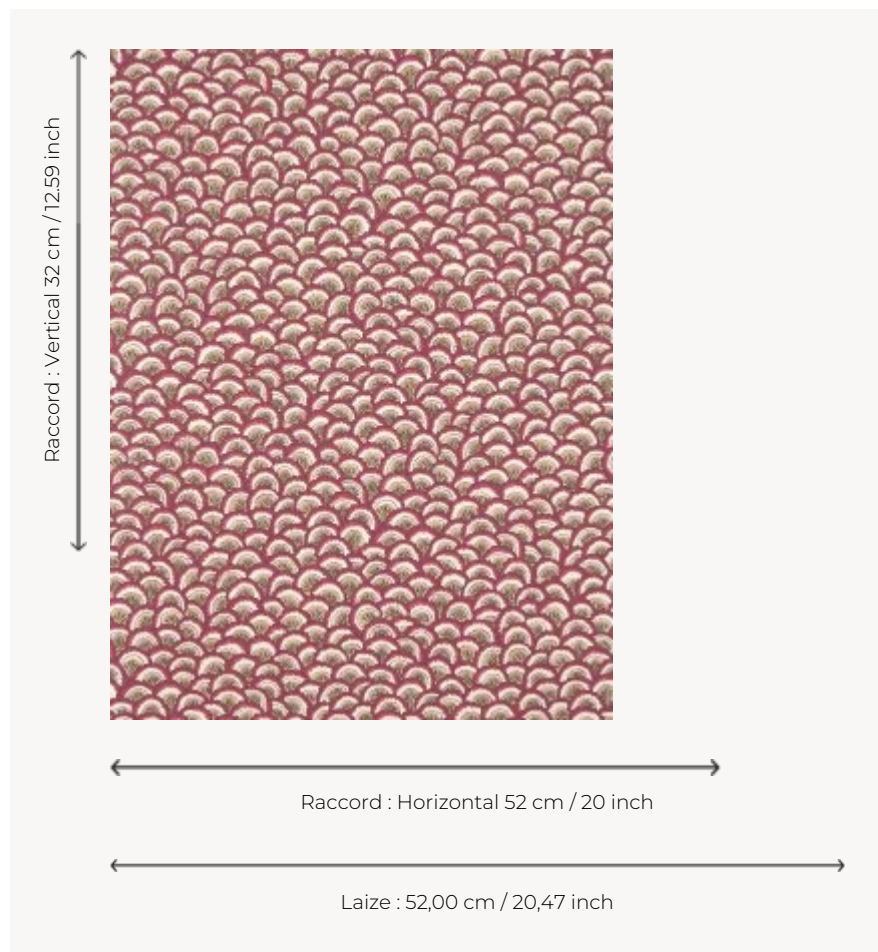

## BP365001 PONTCHARTRAIN COORDONNE

Motif d'écaillés imbriquées typique des tertres des arbres de vie indiens du XVIIIe siècle. L'impression traditionnelle au cylindre retranscrit parfaitement l'esprit artisanal des productions indiennes imprimées à la planche de bois. Le dessin coordonné existe également en broderie et en panneau imprimé.

### Braquenié

<b>TYPE</b>	Papier peints imprimés petites largeurs
<b>UNITÉ DE VENTE</b>	Disponible au rouleau de 10,05 mts
<b>SUPPORT</b>	INTISSE
<b>COMPOSITION</b>	-
<b>LAIZE</b>	52 cm / 20,47 inch
<b>RACCORD</b>	H: 52 cm - 20,00 inch V: 32 cm - 12,59 inch Raccord droit
<b>POIDS</b>	155 gr / m <sup>2</sup>
<b>ENTRETIEN</b>	
<b>EMARGEMENT</b>	Emargé
<b>POSE/DÉPOSE</b>	Encoller le mur Arrachable à sec
<b>CERTIFICATIONS</b>	EUROCLASS B-s1,d0 ASTM E84 Class A
<b>NOTES</b>	Support non feu Bonne solidité à la lumière Décor imprimé en technique traditionnelle
<b>LIASSE</b>	B9979PPBRAQ9