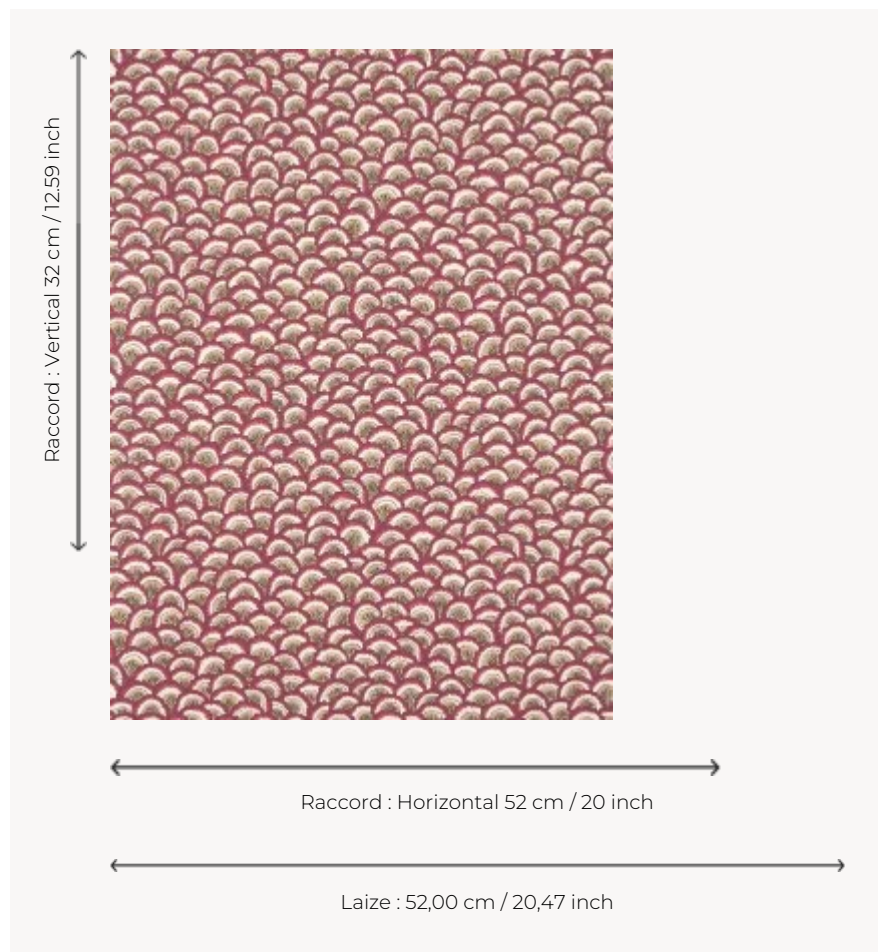

BP365001 PONTCHARTRAIN COORDONNE

Motif d'écaillés imbriquées typique des tertres des arbres de vie indiens du XVIIIe siècle. L'impression traditionnelle au cylindre retranscrit parfaitement l'esprit artisanal des productions indiennes imprimées à la planche de bois. Le dessin coordonné existe également en broderie et en panneau imprimé.

BP365001 - Pivoin

Braquenié

TYPE	Papier peints imprimés petites largeurs
UNITÉ DE VENTE	Disponible au rouleau de 10,05 mts
SUPPORT	INTISSE
COMPOSITION	-
LAIZE	52 cm / 20,47 inch
RACCORD	H: 52 cm - 20,00 inch V: 32 cm - 12,59 inch Raccord droit
POIDS	155 gr / m ²
ENTRETIEN	
EMARGEMENT	Emargé
POSE/DÉPOSE	Encoller le mur Arrachable à sec
CERTIFICATIONS	EUROCLASS B-s1,d0 ASTM E84 Class A
NOTES	Support non feu Bonne solidité à la lumière Décor imprimé en technique traditionnelle
LIASSE	B9979PPBRAQ9

6 Couleurs

BP365001
Pivoine

BP365002
Guimauve

BP365003
Miel

BP365004
Anis

BP365005
Celadon

BP365006
Ciel