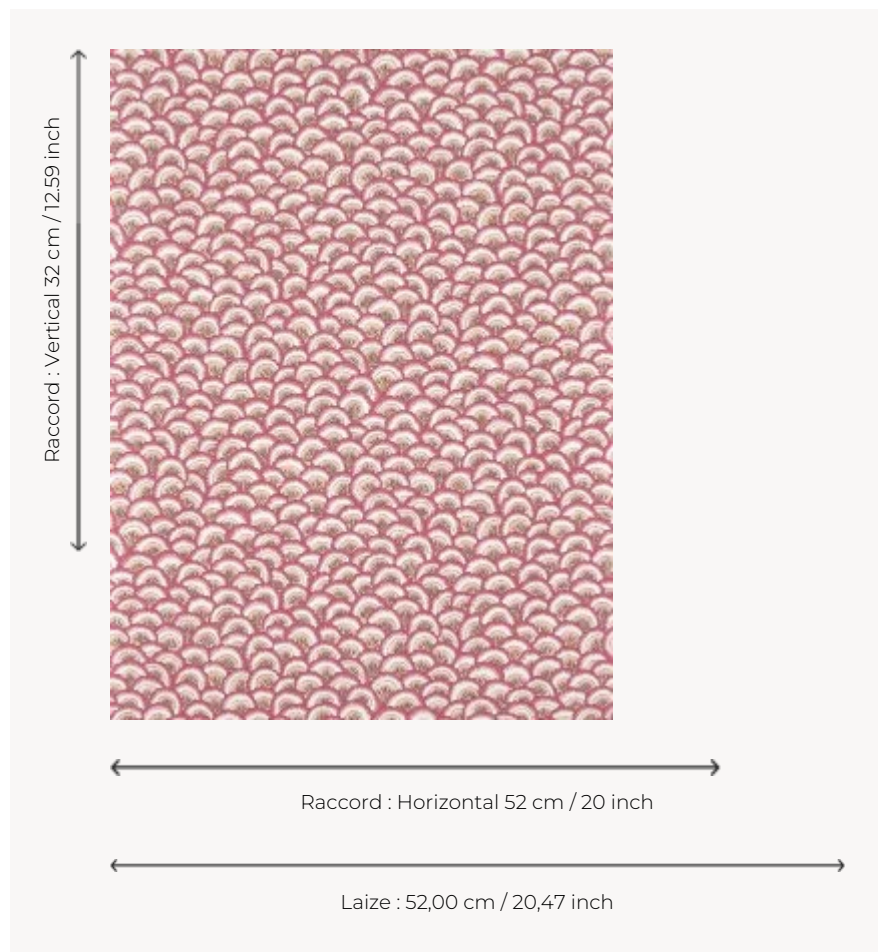

BP365002 PONTCHARTRAIN COORDONNE

Motif d'écaillés imbriquées typique des tertres des arbres de vie indiens du XVIIIe siècle. L'impression traditionnelle au cylindre retranscrit parfaitement l'esprit artisanal des productions indiennes imprimées à la planche de bois. Le dessin coordonné existe également en broderie et en panneau imprimé.

BP365002 - Guimauve

Braquenié

TYPE	Papier peints imprimés petites largeurs
UNITÉ DE VENTE	Disponible au rouleau de 10,05 mts
SUPPORT	INTISSE
COMPOSITION	-
LAIZE	52 cm / 20,47 inch
RACCORD	H: 52 cm - 20,00 inch V: 32 cm - 12,59 inch Raccord droit
POIDS	155 gr / m ²
ENTRETIEN	
EMARGEMENT	Emargé
POSE/DÉPOSE	Encoller le mur Arrachable à sec
CERTIFICATIONS	EUROCLASS B-s1,d0 ASTM E84 Class A
NOTES	Support non feu Bonne solidité à la lumière Décor imprimé en technique traditionnelle
LIASSE	B9979PPBRAQ9