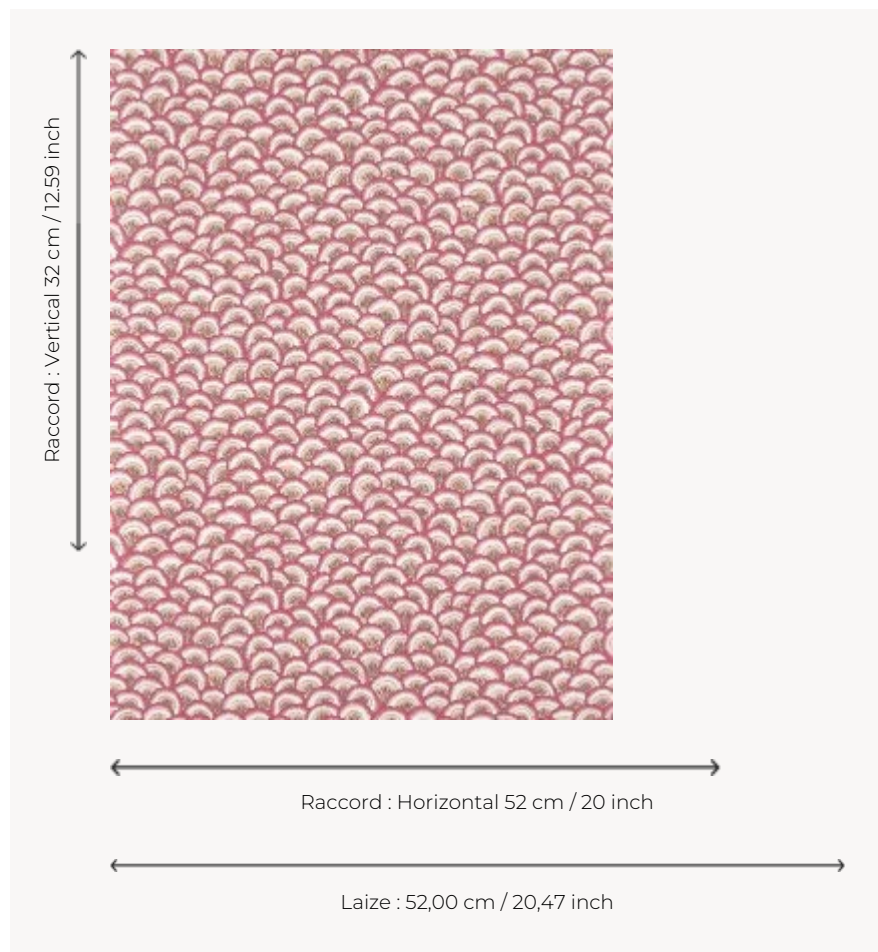

## BP365002 PONTCHARTRAIN COORDONNE

Motif d'écaillés imbriquées typique des tertres des arbres de vie indiens du XVIIIe siècle. L'impression traditionnelle au cylindre retranscrit parfaitement l'esprit artisanal des productions indiennes imprimées à la planche de bois. Le dessin coordonné existe également en broderie et en panneau imprimé.

### BP365002 - Guimauve

### Braquenié

<b>TYPE</b>	Papier peints imprimés petites largeurs
<b>UNITÉ DE VENTE</b>	Disponible au rouleau de 10,05 mts
<b>SUPPORT</b>	INTISSE
<b>COMPOSITION</b>	-
<b>LAIZE</b>	52 cm / 20,47 inch
<b>RACCORD</b>	H: 52 cm - 20,00 inch V: 32 cm - 12,59 inch Raccord droit
<b>POIDS</b>	155 gr / m <sup>2</sup>
<b>ENTRETIEN</b>	
<b>EMARGEMENT</b>	Emargé
<b>POSE/DÉPOSE</b>	Encoller le mur Arrachable à sec
<b>CERTIFICATIONS</b>	EUROCLASS B-s1,d0 ASTM E84 Class A
<b>NOTES</b>	Support non feu Bonne solidité à la lumière Décor imprimé en technique traditionnelle
<b>LIASSE</b>	B9979PPBRAQ9