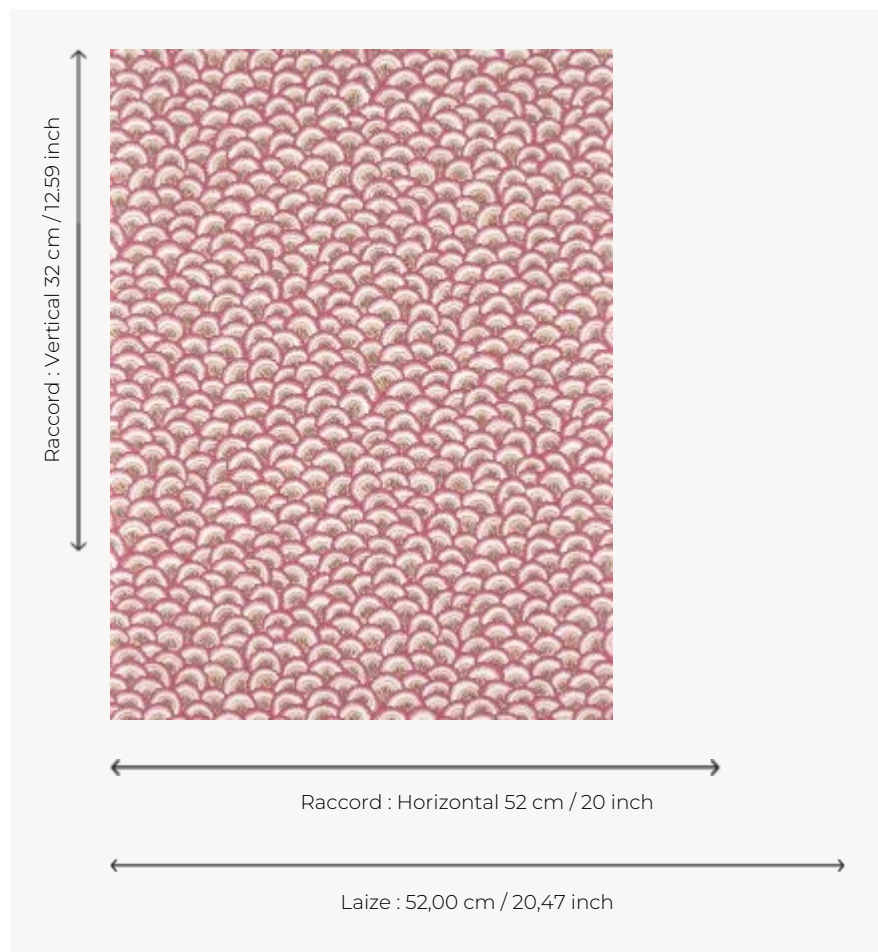

BP365002 PONTCHARTRAIN COORDONNE

Motif d'écaillés imbriquées typique des tertres des arbres de vie indiens du XVIIIe siècle. L'impression traditionnelle au cylindre retranscrit parfaitement l'esprit artisanal des productions indiennes imprimées à la planche de bois. Le dessin coordonné existe également en broderie et en panneau imprimé.

BP365002 - Guimauve

Braquenié

TYPE	Papier peints imprimés petites largeurs
UNITÉ DE VENTE	Disponible au rouleau de 10,05 mts
SUPPORT	INTISSE
COMPOSITION	-
LAIZE	52 cm / 20,47 inch
RACCORD	H: 52 cm - 20,00 inch V: 32 cm - 12,59 inch Raccord droit
POIDS	155 gr / m ²
ENTRETIEN	
EMARGEMENT	Emargé
POSE/DÉPOSE	Encoller le mur Arrachable à sec
CERTIFICATIONS	EUROCLASS B-s1,d0 ASTM E84 Class A
NOTES	Support non feu Bonne solidité à la lumière Décor imprimé en technique traditionnelle
LIASSE	B9979PPBRAQ9