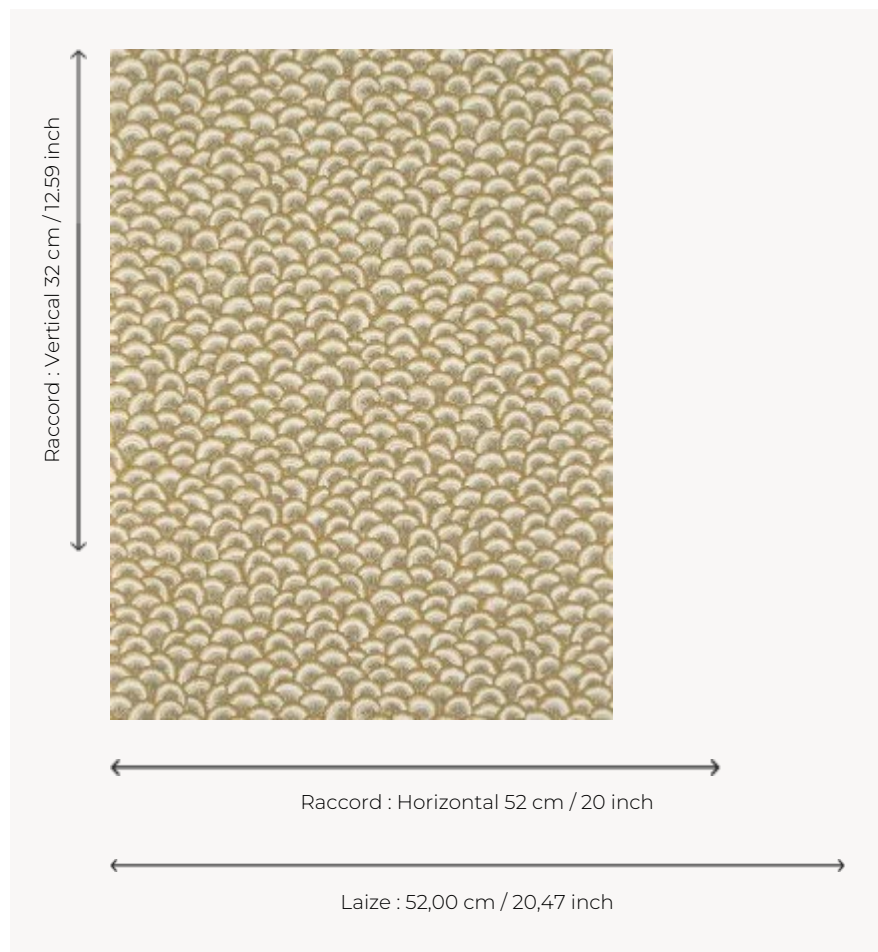

BP365003 PONTCHARTRAIN COORDONNE

Motif d'écailles imbriquées typique des tertres des arbres de vie indiens du XVIIIe siècle. L'impression traditionnelle au cylindre retranscrit parfaitement l'esprit artisanal des productions indiennes imprimées à la planche de bois. Le dessin coordonné existe également en broderie et en panneau imprimé.

BP365003 - Miel

Braquenié

TYPE	Papier peints imprimés petites largeurs
UNITÉ DE VENTE	Disponible au rouleau de 10,05 mts
SUPPORT	INTISSE
COMPOSITION	-
LAIZE	52 cm / 20,47 inch
RACCORD	H: 52 cm - 20,00 inch V: 32 cm - 12,59 inch Raccord droit
POIDS	155 gr / m ²
ENTRETIEN	
EMARGEMENT	Emargé
POSE/DÉPOSE	Encoller le mur Arrachable à sec
CERTIFICATIONS	EUROCLASS B-s1,d0 ASTM E84 Class A
NOTES	Support non feu Bonne solidité à la lumière Décor imprimé en technique traditionnelle
LIASSE	B9979PPBRAQ9

6 Couleurs

BP365001
Pivoine

BP365002
Guimauve

BP365003
Miel

BP365004
Anis

BP365005
Celadon

BP365006
Ciel