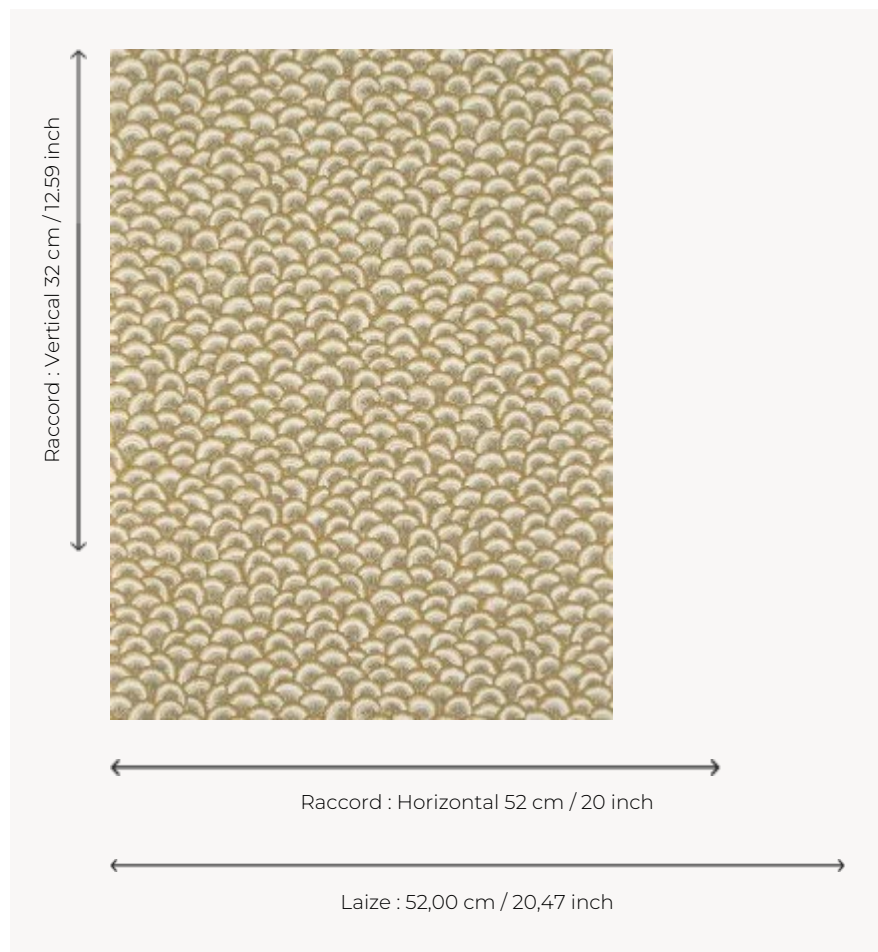

## BP365003 PONTCHARTRAIN COORDONNE

Motif d'écailles imbriquées typique des tertres des arbres de vie indiens du XVIIIe siècle. L'impression traditionnelle au cylindre retranscrit parfaitement l'esprit artisanal des productions indiennes imprimées à la planche de bois. Le dessin coordonné existe également en broderie et en panneau imprimé.

### BP365003 - Miel

### Braquenié

<b>TYPE</b>	Papier peints imprimés petites largeurs
<b>UNITÉ DE VENTE</b>	Disponible au rouleau de 10,05 mts
<b>SUPPORT</b>	INTISSE
<b>COMPOSITION</b>	-
<b>LAIZE</b>	52 cm / 20,47 inch
<b>RACCORD</b>	H: 52 cm - 20,00 inch V: 32 cm - 12,59 inch Raccord droit
<b>POIDS</b>	155 gr / m <sup>2</sup>
<b>ENTRETIEN</b>	
<b>EMARGEMENT</b>	Emargé
<b>POSE/DÉPOSE</b>	Encoller le mur Arrachable à sec
<b>CERTIFICATIONS</b>	EUROCLASS B-s1,d0 ASTM E84 Class A
<b>NOTES</b>	Support non feu Bonne solidité à la lumière Décor imprimé en technique traditionnelle
<b>LIASSE</b>	B9979PPBRAQ9

## 6 Couleurs

BP365001  
Pivoine

BP365002  
Guimauve

BP365003  
Miel

BP365004  
Anis

BP365005  
Celadon

BP365006  
Ciel