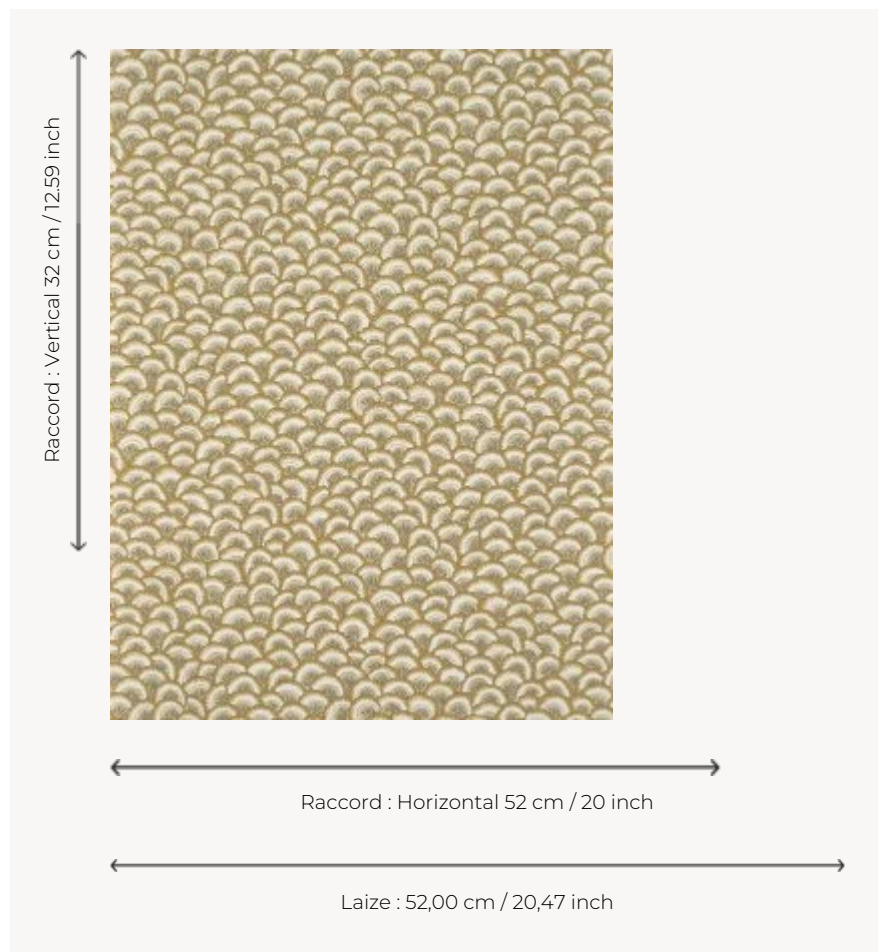

BP365003 PONTCHARTRAIN COORDONNE

Motif d'écaillés imbriquées typique des tertres des arbres de vie indiens du XVIIIe siècle. L'impression traditionnelle au cylindre retranscrit parfaitement l'esprit artisanal des productions indiennes imprimées à la planche de bois. Le dessin coordonné existe également en broderie et en panneau imprimé.

BP365003 - Miel

Braquenié

TYPE	Papier peints imprimés petites largeurs
UNITÉ DE VENTE	Disponible au rouleau de 10,05 mts
SUPPORT	INTISSE
COMPOSITION	-
LAIZE	52 cm / 20,47 inch
RACCORD	H: 52 cm - 20,00 inch V: 32 cm - 12,59 inch Raccord droit
POIDS	155 gr / m ²
ENTRETIEN	
EMARGEMENT	Emargé
POSE/DÉPOSE	Encoller le mur Arrachable à sec
CERTIFICATIONS	EUROCLASS B-s1,d0 ASTM E84 Class A
NOTES	Support non feu Bonne solidité à la lumière Décor imprimé en technique traditionnelle
LIASSE	B9979PPBRAQ9

6 Couleurs

BP365001
Pivoine

BP365002
Guimauve

BP365003
Miel

BP365004
Anis

BP365005
Celadon

BP365006
Ciel