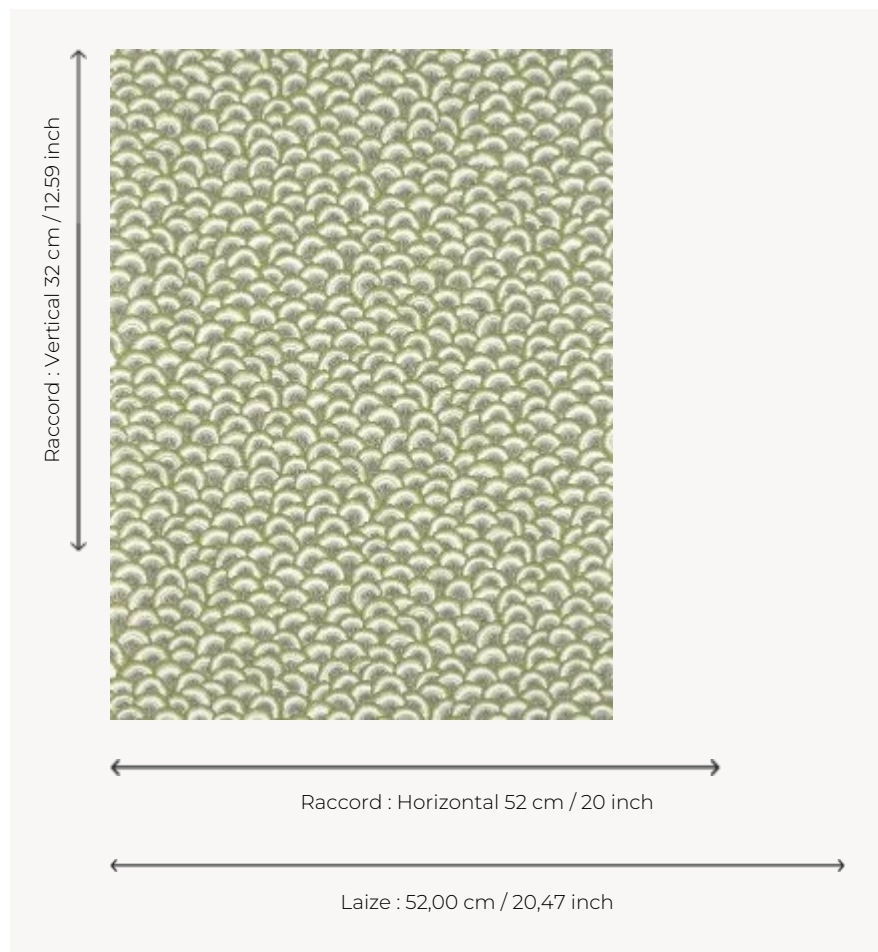

## BP365004 PONTCHARTRAIN COORDONNE

Motif d'écaillés imbriquées typique des tertres des arbres de vie indiens du XVIIIe siècle. L'impression traditionnelle au cylindre retranscrit parfaitement l'esprit artisanal des productions indiennes imprimées à la planche de bois. Le dessin coordonné existe également en broderie et en panneau imprimé.

### BP365004 - Anis

### Braquenié

<b>TYPE</b>	Papier peints imprimés petites largeurs
<b>UNITÉ DE VENTE</b>	Disponible au rouleau de 10,05 mts
<b>SUPPORT</b>	INTISSE
<b>COMPOSITION</b>	-
<b>LAIZE</b>	52 cm / 20,47 inch
<b>RACCORD</b>	H: 52 cm - 20,00 inch V: 32 cm - 12,59 inch Raccord droit
<b>POIDS</b>	155 gr / m <sup>2</sup>
<b>ENTRETIEN</b>	
<b>EMARGEMENT</b>	Emargé
<b>POSE/DÉPOSE</b>	Encoller le mur Arrachable à sec
<b>CERTIFICATIONS</b>	EUROCLASS B-s1,d0 ASTM E84 Class A
<b>NOTES</b>	Support non feu Bonne solidité à la lumière Décor imprimé en technique traditionnelle
<b>LIASSE</b>	B9979PPBRAQ9