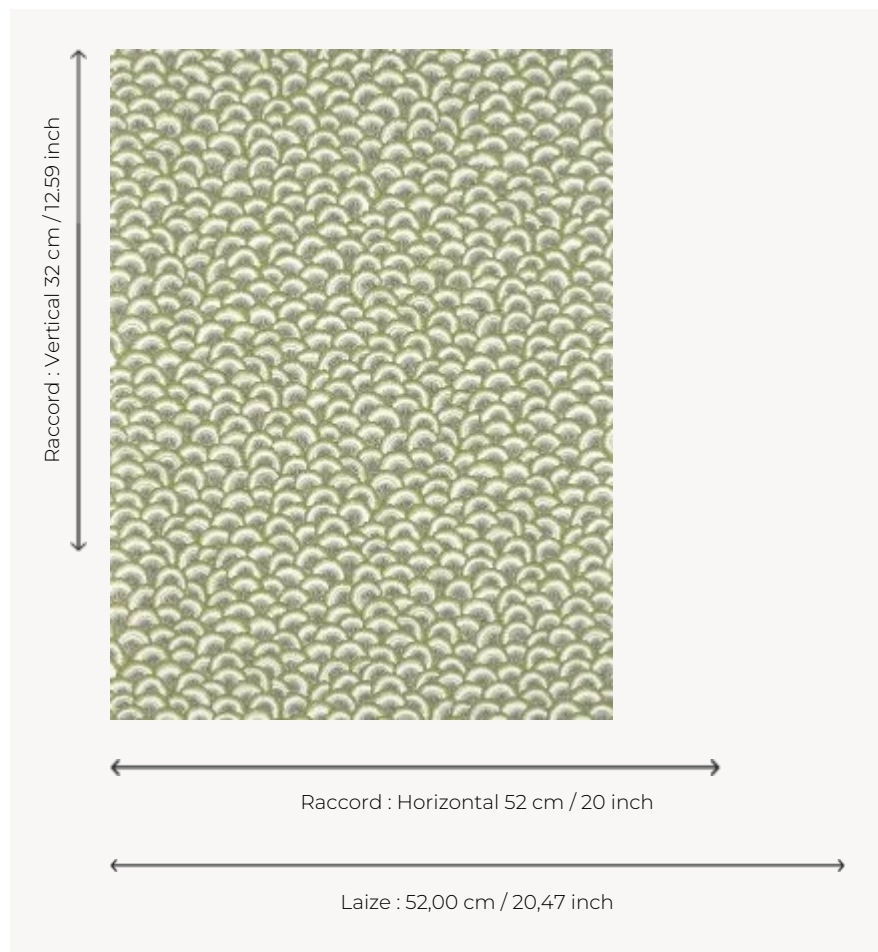

BP365004 PONTCHARTRAIN COORDONNE

Motif d'écaillés imbriquées typique des tertres des arbres de vie indiens du XVIIIe siècle. L'impression traditionnelle au cylindre retranscrit parfaitement l'esprit artisanal des productions indiennes imprimées à la planche de bois. Le dessin coordonné existe également en broderie et en panneau imprimé.

BP365004 - Anis

Braquenié

TYPE	Papier peints imprimés petites largeurs
UNITÉ DE VENTE	Disponible au rouleau de 10,05 mts
SUPPORT	INTISSE
COMPOSITION	-
LAIZE	52 cm / 20,47 inch
RACCORD	H: 52 cm - 20,00 inch V: 32 cm - 12,59 inch Raccord droit
POIDS	155 gr / m ²
ENTRETIEN	
EMARGEMENT	Emargé
POSE/DÉPOSE	Encoller le mur Arrachable à sec
CERTIFICATIONS	EUROCLASS B-s1,d0 ASTM E84 Class A
NOTES	Support non feu Bonne solidité à la lumière Décor imprimé en technique traditionnelle
LIASSE	B9979PPBRAQ9

6 Couleurs

BP365001
Pivoine

BP365002
Guimauve

BP365003
Miel

BP365004
Anis

BP365005
Celadon

BP365006
Ciel