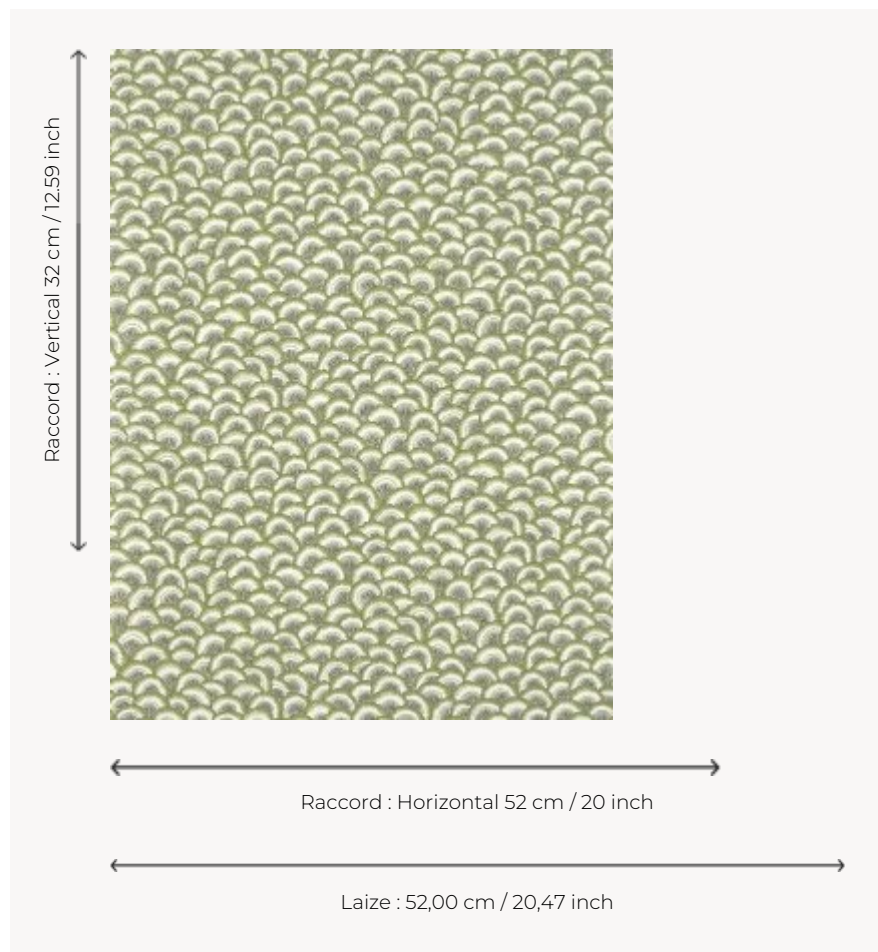

## BP365004 PONTCHARTRAIN COORDONNE

Motif d'écaillés imbriquées typique des tertres des arbres de vie indiens du XVIIIe siècle. L'impression traditionnelle au cylindre retranscrit parfaitement l'esprit artisanal des productions indiennes imprimées à la planche de bois. Le dessin coordonné existe également en broderie et en panneau imprimé.

### BP365004 - Anis

### Braquenié

<b>TYPE</b>	Papier peints imprimés petites largeurs
<b>UNITÉ DE VENTE</b>	Disponible au rouleau de 10,05 mts
<b>SUPPORT</b>	INTISSE
<b>COMPOSITION</b>	-
<b>LAIZE</b>	52 cm / 20,47 inch
<b>RACCORD</b>	H: 52 cm - 20,00 inch V: 32 cm - 12,59 inch Raccord droit
<b>POIDS</b>	155 gr / m <sup>2</sup>
<b>ENTRETIEN</b>	
<b>EMARGEMENT</b>	Emargé
<b>POSE/DÉPOSE</b>	Encoller le mur Arrachable à sec
<b>CERTIFICATIONS</b>	EUROCLASS B-s1,d0 ASTM E84 Class A
<b>NOTES</b>	Support non feu Bonne solidité à la lumière Décor imprimé en technique traditionnelle
<b>LIASSE</b>	B9979PPBRAQ9