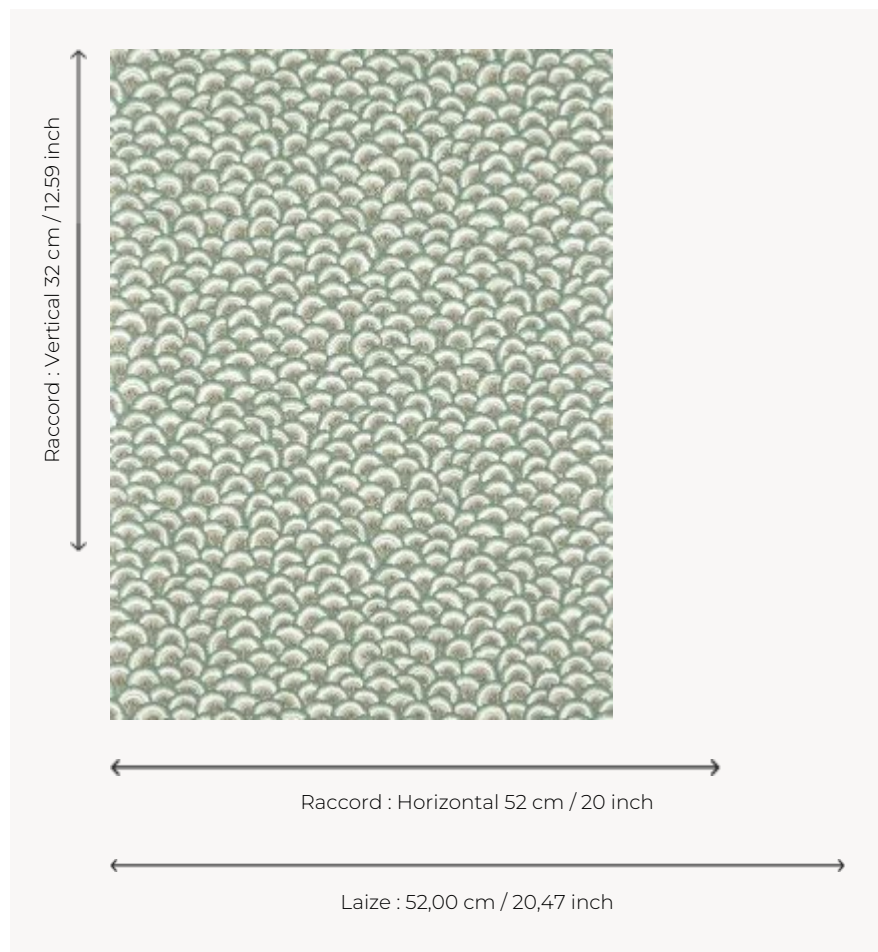

BP365005 PONTCHARTRAIN COORDONNE

Motif d'écaillés imbriquées typique des tertres des arbres de vie indiens du XVIIIe siècle. L'impression traditionnelle au cylindre retranscrit parfaitement l'esprit artisanal des productions indiennes imprimées à la planche de bois. Le dessin coordonné existe également en broderie et en panneau imprimé.

BP365005 - Celadon

Braquenié

TYPE	Papier peints imprimés petites largeurs
UNITÉ DE VENTE	Disponible au rouleau de 10,05 mts
SUPPORT	INTISSE
COMPOSITION	-
LAIZE	52 cm / 20,47 inch
RACCORD	H: 52 cm - 20,00 inch V: 32 cm - 12,59 inch Raccord droit
POIDS	155 gr / m ²
ENTRETIEN	
EMARGEMENT	Emargé
POSE/DÉPOSE	Encoller le mur Arrachable à sec
CERTIFICATIONS	EUROCLASS B-s1,d0 ASTM E84 Class A
NOTES	Support non feu Bonne solidité à la lumière Décor imprimé en technique traditionnelle
LIASSE	B9979PPBRAQ9

6 Couleurs

BP365001
Pivoine

BP365002
Guimauve

BP365003
Miel

BP365004
Anis

BP365005
Celadon

BP365006
Ciel