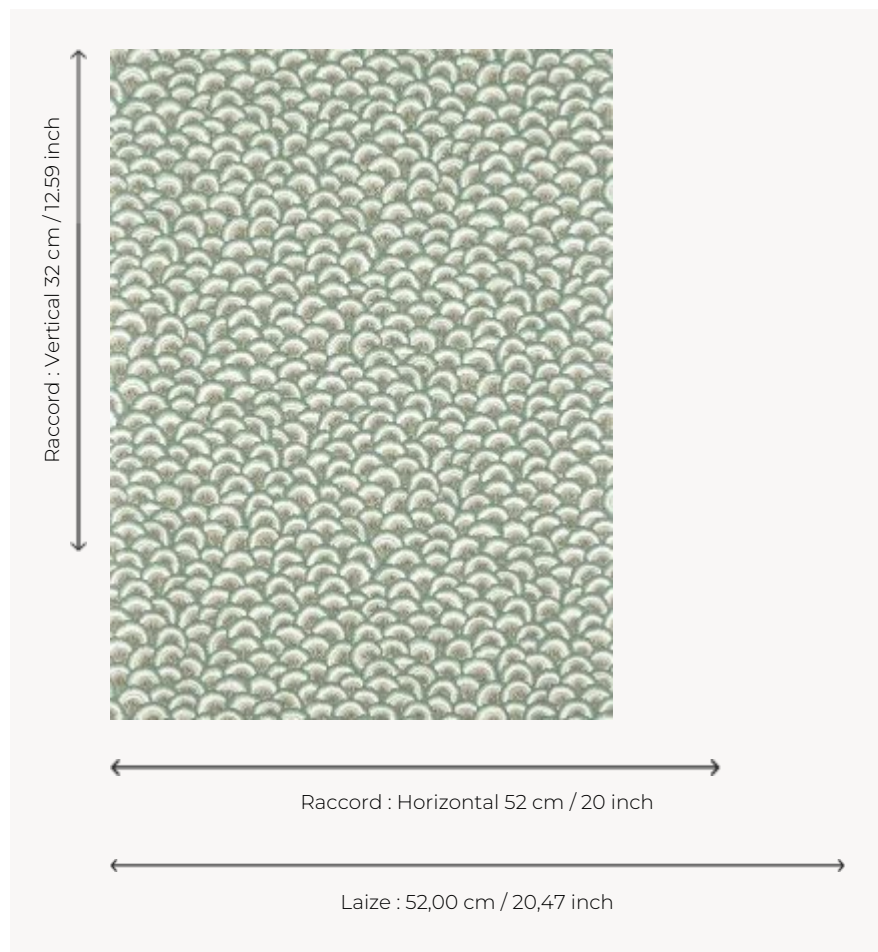

BP365005 PONTCHARTRAIN COORDONNE

Motif d'écailles imbriquées typique des tertres des arbres de vie indiens du XVIIIe siècle. L'impression traditionnelle au cylindre retranscrit parfaitement l'esprit artisanal des productions indiennes imprimées à la planche de bois. Le dessin coordonné existe également en broderie et en panneau imprimé.

BP365005 - Celadon

Braquenié

TYPE	Papier peints imprimés petites largeurs
UNITÉ DE VENTE	Disponible au rouleau de 10,05 mts
SUPPORT	INTISSE
COMPOSITION	-
LAIZE	52 cm / 20,47 inch
RACCORD	H: 52 cm - 20,00 inch V: 32 cm - 12,59 inch Raccord droit
POIDS	155 gr / m ²
ENTRETIEN	
EMARGEMENT	Emargé
POSE/DÉPOSE	Encoller le mur Arrachable à sec
CERTIFICATIONS	EUROCLASS B-s1,d0 ASTM E84 Class A
NOTES	Support non feu Bonne solidité à la lumière Décor imprimé en technique traditionnelle
LIASSE	B9979PPBRAQ9

6 Couleurs

BP365001
Pivoine

BP365002
Guimauve

BP365003
Miel

BP365004
Anis

BP365005
Celadon

BP365006
Ciel