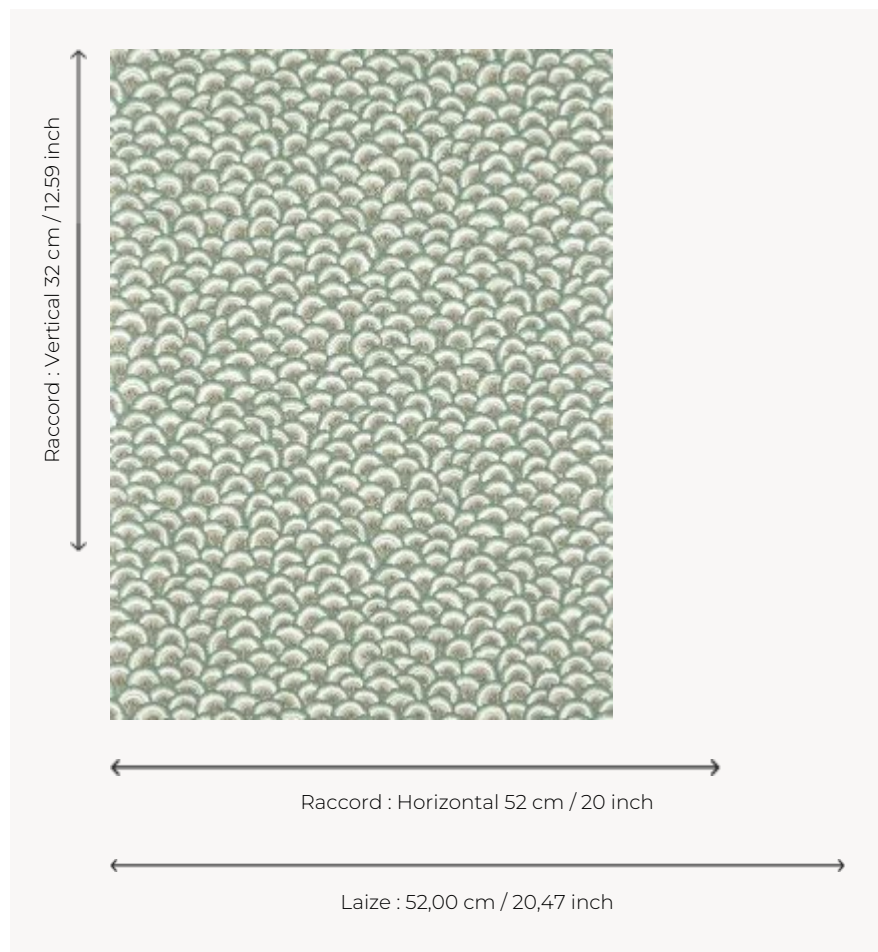

BP365005 PONTCHARTRAIN COORDONNE

Motif d'écaillés imbriquées typique des tertres des arbres de vie indiens du XVIIIe siècle. L'impression traditionnelle au cylindre retranscrit parfaitement l'esprit artisanal des productions indiennes imprimées à la planche de bois. Le dessin coordonné existe également en broderie et en panneau imprimé.

BP365005 - Celadon

Braquenié

TYPE	Papier peints imprimés petites largeurs
UNITÉ DE VENTE	Disponible au rouleau de 10,05 mts
SUPPORT	INTISSE
COMPOSITION	-
LAIZE	52 cm / 20,47 inch
RACCORD	H: 52 cm - 20,00 inch V: 32 cm - 12,59 inch Raccord droit
POIDS	155 gr / m ²
ENTRETIEN	
EMARGEMENT	Emargé
POSE/DÉPOSE	Encoller le mur Arrachable à sec
CERTIFICATIONS	EUROCLASS B-s1,d0 ASTM E84 Class A
NOTES	Support non feu Bonne solidité à la lumière Décor imprimé en technique traditionnelle
LIASSE	B9979PPBRAQ9

6 Couleurs

BP365001
Pivoine

BP365002
Guimauve

BP365003
Miel

BP365004
Anis

BP365005
Celadon

BP365006
Ciel