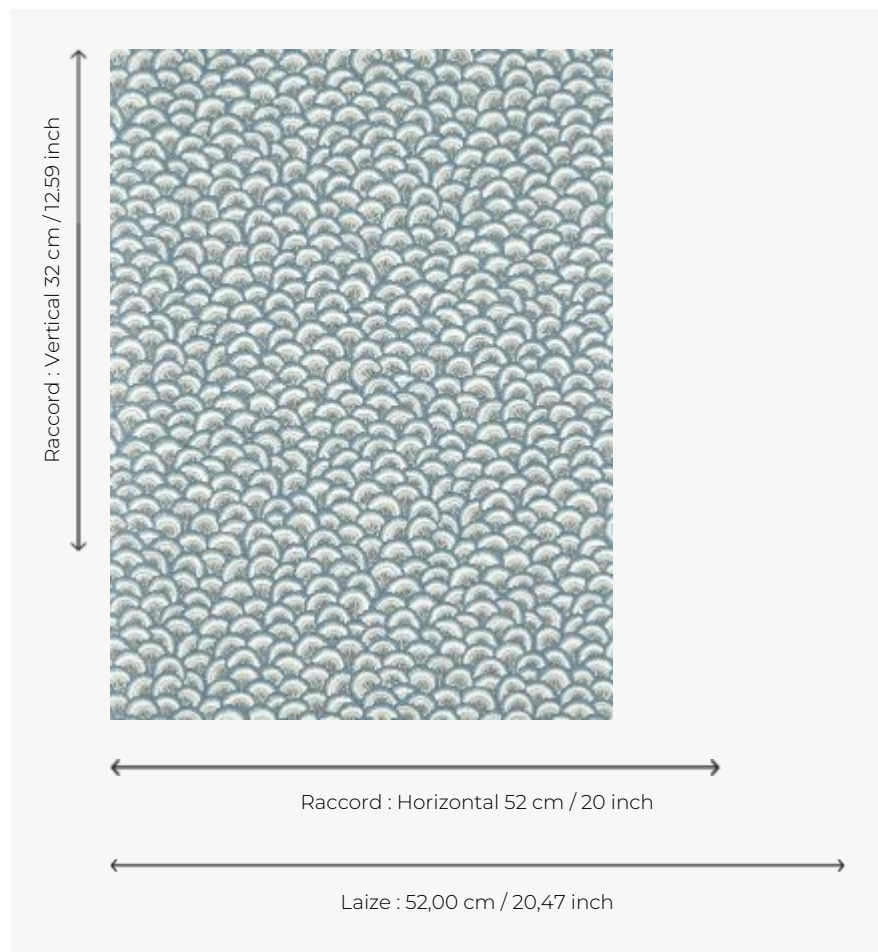

BP365006 PONTCHARTRAIN COORDONNE

Motif d'écaillés imbriquées typique des tertres des arbres de vie indiens du XVIIIe siècle. L'impression traditionnelle au cylindre retranscrit parfaitement l'esprit artisanal des productions indiennes imprimées à la planche de bois. Le dessin coordonné existe également en broderie et en panneau imprimé.

BP365006 - Ciel

Braquenié

TYPE	Papier peints imprimés petites largeurs
UNITÉ DE VENTE	Disponible au rouleau de 10,05 mts
SUPPORT	INTISSE
COMPOSITION	-
LAIZE	52 cm / 20,47 inch
RACCORD	H: 52 cm - 20,00 inch V: 32 cm - 12,59 inch Raccord droit
POIDS	155 gr / m ²
ENTRETIEN	
EMARGEMENT	Emargé
POSE/DÉPOSE	Encoller le mur Arrachable à sec
CERTIFICATIONS	EUROCLASS B-s1,d0 ASTM E84 Class A
NOTES	Support non feu Bonne solidité à la lumière Décor imprimé en technique traditionnelle
LIASSE	B9979PPBRAQ9