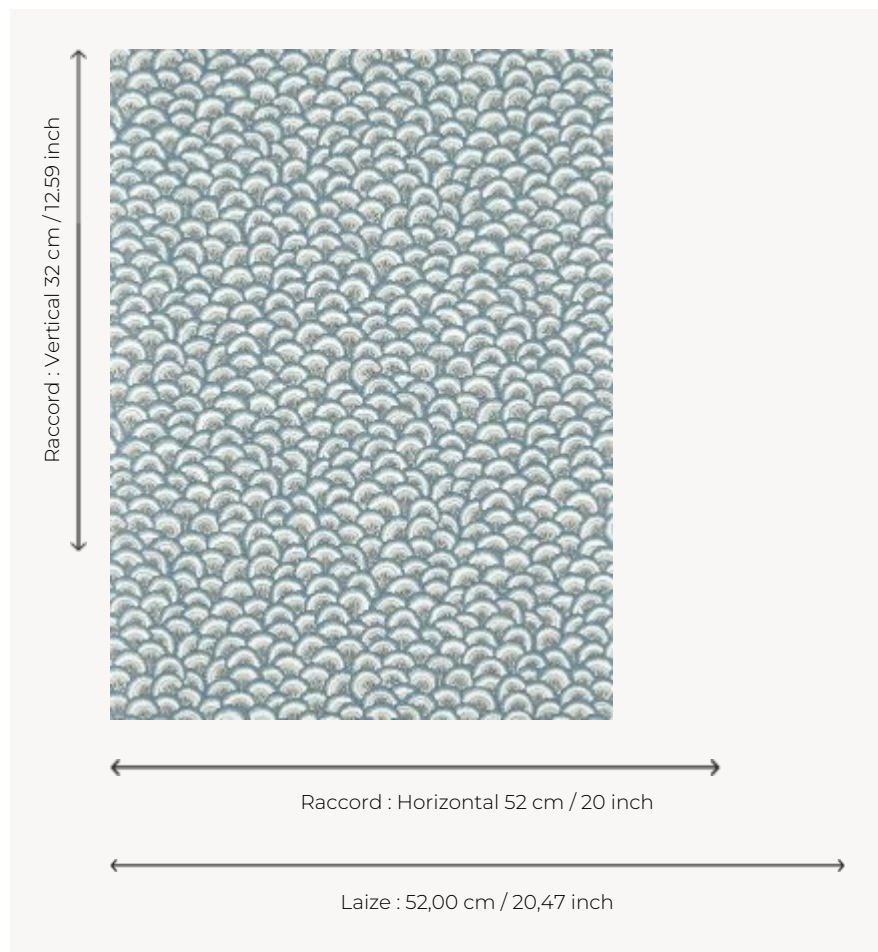

## BP365006 PONTCHARTRAIN COORDONNE

Motif d'écaillés imbriquées typique des tertres des arbres de vie indiens du XVIIIe siècle. L'impression traditionnelle au cylindre retranscrit parfaitement l'esprit artisanal des productions indiennes imprimées à la planche de bois. Le dessin coordonné existe également en broderie et en panneau imprimé.

### BP365006 - Ciel

### Braquenié

<b>TYPE</b>	Papier peints imprimés petites largeurs
<b>UNITÉ DE VENTE</b>	Disponible au rouleau de 10,05 mts
<b>SUPPORT</b>	INTISSE
<b>COMPOSITION</b>	-
<b>LAIZE</b>	52 cm / 20,47 inch
<b>RACCORD</b>	H: 52 cm - 20,00 inch V: 32 cm - 12,59 inch Raccord droit
<b>POIDS</b>	155 gr / m <sup>2</sup>
<b>ENTRETIEN</b>	
<b>EMARGEMENT</b>	Emargé
<b>POSE/DÉPOSE</b>	Encoller le mur Arrachable à sec
<b>CERTIFICATIONS</b>	EUROCLASS B-s1,d0 ASTM E84 Class A
<b>NOTES</b>	Support non feu Bonne solidité à la lumière Décor imprimé en technique traditionnelle
<b>LIASSE</b>	B9979PPBRAQ9