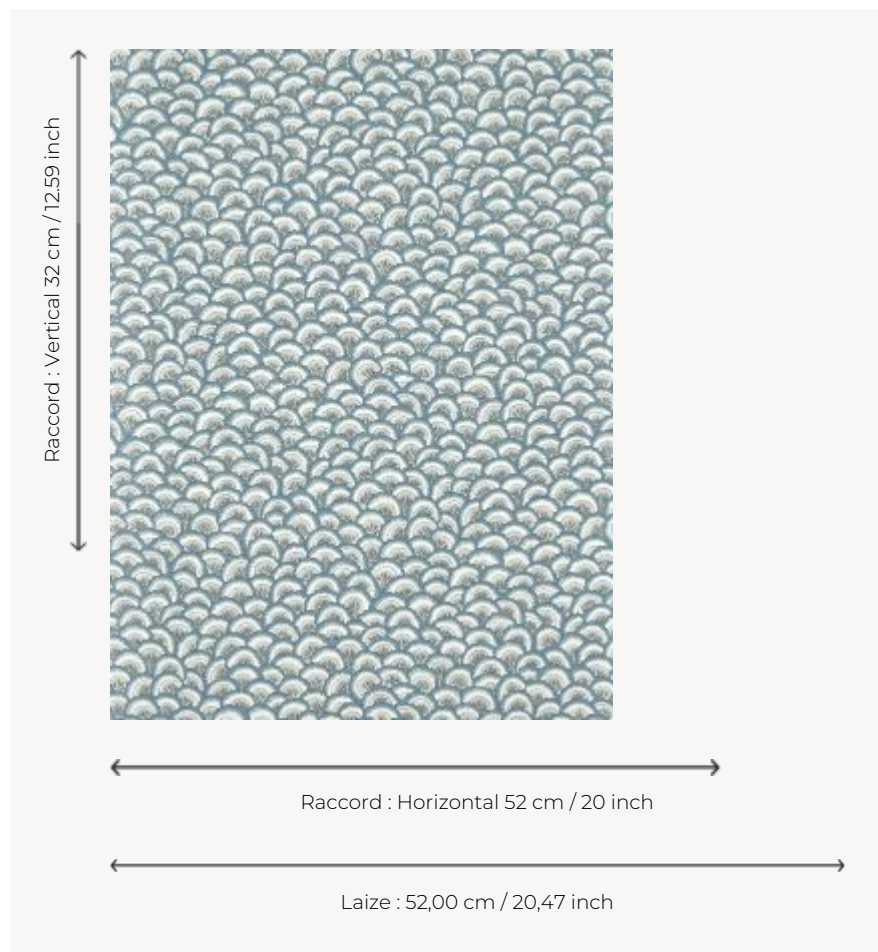

## BP365006 PONTCHARTRAIN COORDONNE

Motif d'écailles imbriquées typique des tertres des arbres de vie indiens du XVIIIe siècle. L'impression traditionnelle au cylindre retranscrit parfaitement l'esprit artisanal des productions indiennes imprimées à la planche de bois. Le dessin coordonné existe également en broderie et en panneau imprimé.

### BP365006 - Ciel

### Braquenié

<b>TYPE</b>	Papier peints imprimés petites largeurs
<b>UNITÉ DE VENTE</b>	Disponible au rouleau de 10,05 mts
<b>SUPPORT</b>	INTISSE
<b>COMPOSITION</b>	-
<b>LAIZE</b>	52 cm / 20,47 inch
<b>RACCORD</b>	H: 52 cm - 20,00 inch V: 32 cm - 12,59 inch Raccord droit
<b>POIDS</b>	155 gr / m <sup>2</sup>
<b>ENTRETIEN</b>	
<b>EMARGEMENT</b>	Emargé
<b>POSE/DÉPOSE</b>	Encoller le mur Arrachable à sec
<b>CERTIFICATIONS</b>	EUROCLASS B-s1,d0 ASTM E84 Class A
<b>NOTES</b>	Support non feu Bonne solidité à la lumière Décor imprimé en technique traditionnelle
<b>LIASSE</b>	B9979PPBRAQ9