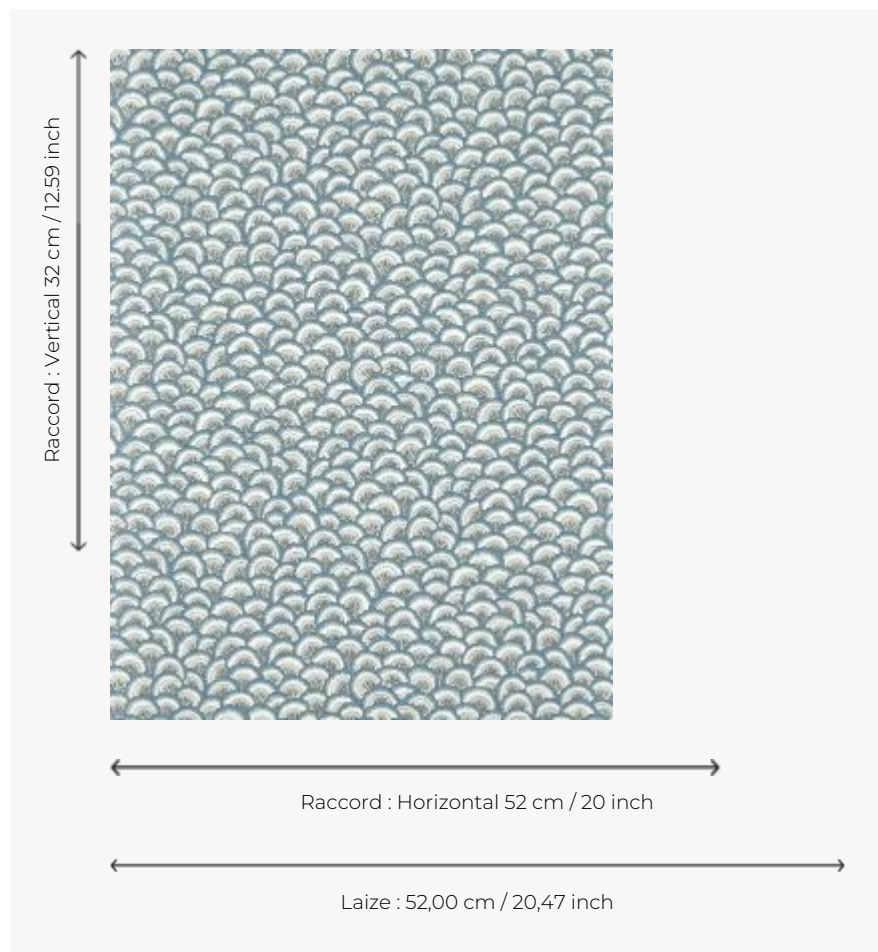

BP365006 PONTCHARTRAIN COORDONNE

Motif d'écaillés imbriquées typique des tertres des arbres de vie indiens du XVIIIe siècle. L'impression traditionnelle au cylindre retranscrit parfaitement l'esprit artisanal des productions indiennes imprimées à la planche de bois. Le dessin coordonné existe également en broderie et en panneau imprimé.

BP365006 - Ciel

Braquenié

| | |
|-----------------------|---|
| TYPE | Papier peints imprimés petites largeurs |
| UNITÉ DE VENTE | Disponible au rouleau de 10,05 mts |
| SUPPORT | INTISSE |
| COMPOSITION | - |
| LAIZE | 52 cm / 20,47 inch |
| RACCORD | H: 52 cm - 20,00 inch V: 32 cm - 12,59 inch Raccord droit |
| POIDS | 155 gr / m ² |
| ENTRETIEN |  |
| EMARGEMENT | Emargé |
| POSE/DÉPOSE | Encoller le mur Arrachable à sec |
| CERTIFICATIONS | EUROCLASS B-s1,d0 ASTM E84 Class A |
| NOTES | Support non feu Bonne solidité à la lumière Décor imprimé en technique traditionnelle |
| LIASSE | B9979PPBRAQ9 |