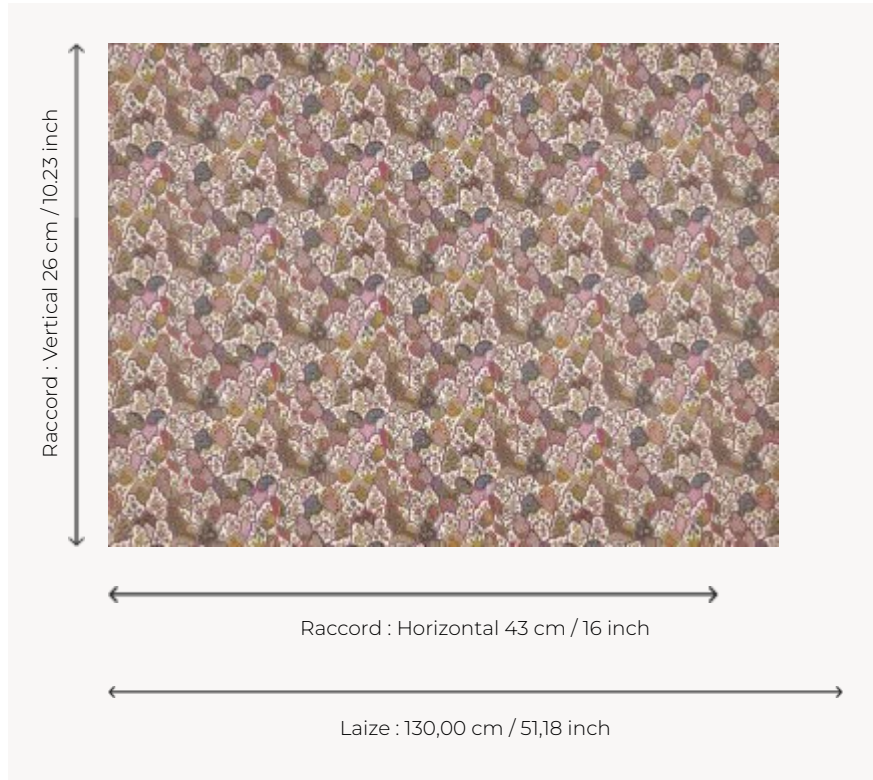

BP366001 LES RIVIERES DE L'INDUS

Imprimé à la planche de bois par la Manufacture Royale d'Oberkampf vers 1791, ce motif est plus connu sous le nom de motif imbriqué chinois. Repris par Braquenié dès le début du XXe siècle, il est constitué d'éléments décoratifs que l'on retrouve à la base des arbres de vie indiens. LES RIVIERES DE L'INDUS est imprimé sur un support intissé de grande qualité révélant la finesse du dessin et l'intensité des couleurs. Existe également en tissu.

BP366001 - Jouy

Braquenié

TYPE	Papiers peints imprimés grande largeur
UNITÉ DE VENTE	Disponible au mètre
SUPPORT	INTISSE
COMPOSITION	-
LAIZE	130 cm / 51,18 inch
RACCORD	H: 43 cm - 16,00 inch V: 26 cm - 10,23 inch Raccord droit
POIDS	160 gr / m ²
ENTRETIEN	
EMARGEMENT	Non émargé
POSE/DÉPOSE	Encoller le mur Arrachable au mouillé
CERTIFICATIONS	EUROCLASS C-s1,d0 ASTM E84 Class A
NOTES	Support non feu Bonne solidité à la lumière
INFORMATIONS	Utiliser les repères pour faire le raccord lors de la pose. Pose en double coupe
LIASSE	B9979PPBRAQ9

2 Couleurs

BP366001
Jouy

BP366002
Nymphaes