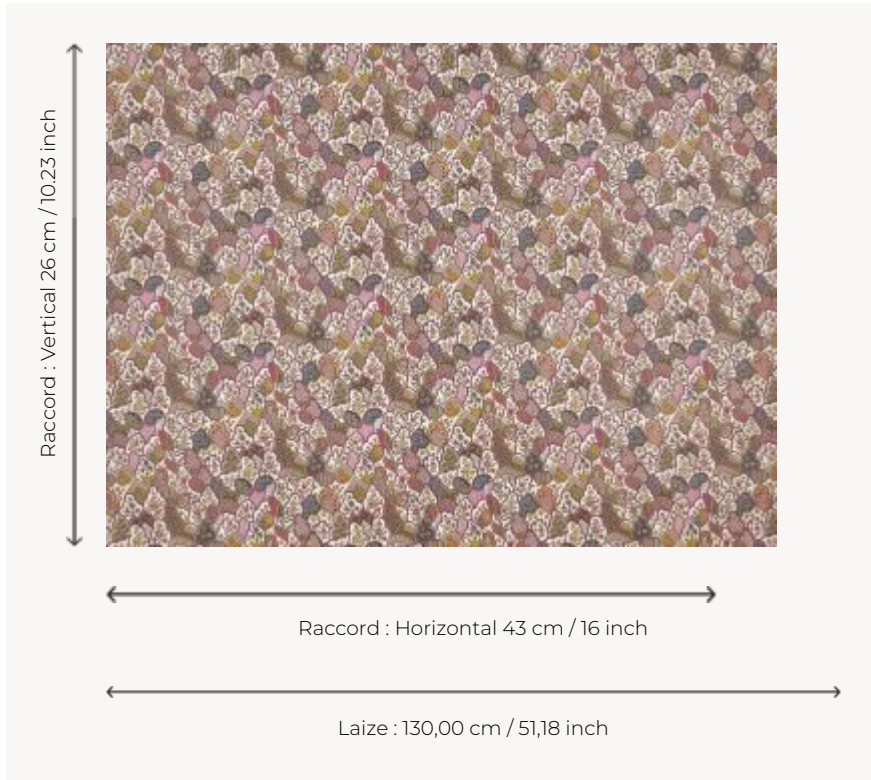

# BP366001 LES RIVIERES DE L'INDUS

Imprimé à la planche de bois par la Manufacture Royale d'Oberkampf vers 1791, ce motif est plus connu sous le nom de motif imbriqué chinois. Repris par Braquenié dès le début du XXe siècle, il est constitué d'éléments décoratifs que l'on retrouve à la base des arbres de vie indiens. LES RIVIERES DE L'INDUS est imprimé sur un support intissé de grande qualité révélant la finesse du dessin et l'intensité des couleurs. Existe également en tissu.

## Braquenié

<b>TYPE</b>	Papiers peints imprimés grande largeur
<b>UNITÉ DE VENTE</b>	Disponible au mètre
<b>SUPPORT</b>	INTISSE
<b>COMPOSITION</b>	-
<b>LAIZE</b>	130 cm / 51,18 inch
<b>RACCORD</b>	H: 43 cm - 16,00 inch V: 26 cm - 10,23 inch Raccord droit
<b>POIDS</b>	160 gr / m <sup>2</sup>
<b>ENTRETIEN</b>	
<b>EMARGEMENT</b>	Non émargé
<b>POSE/DÉPOSE</b>	Encoller le mur Arrachable au mouillé
<b>CERTIFICATIONS</b>	EUROCLASS C-s1,d0 ASTM E84 Class A
<b>NOTES</b>	Support non feu Bonne solidité à la lumière
<b>INFORMATIONS</b>	Utiliser les repères pour faire le raccord lors de la pose. Pose en double coupe
<b>LIASSE</b>	B9979PPBRAQ9

## 2 Couleurs

BP366001  
Jouy

BP366002  
Nympeas