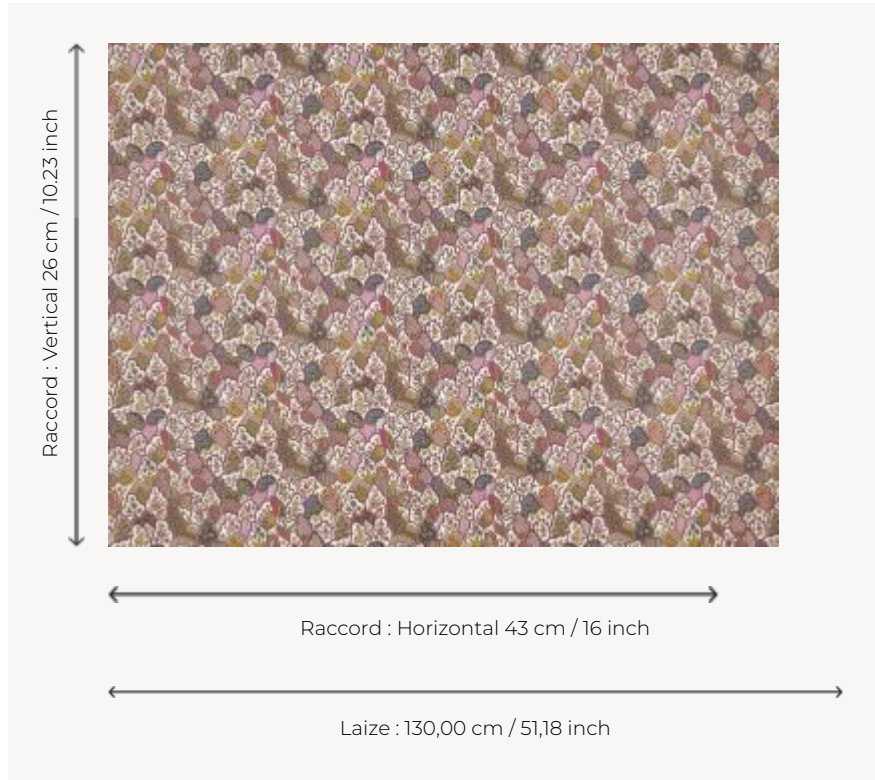

BP366001 LES RIVIERES DE L'INDUS

Imprimé à la planche de bois par la Manufacture Royale d'Oberkampf vers 1791, ce motif est plus connu sous le nom de motif imbriqué chinois. Repris par Braquenié dès le début du XXe siècle, il est constitué d'éléments décoratifs que l'on retrouve à la base des arbres de vie indiens. LES RIVIERES DE L'INDUS est imprimé sur un support intissé de grande qualité révélant la finesse du dessin et l'intensité des couleurs. Existe également en tissu.

BP366001 - Jouy

Braquenié

TYPE	Papiers peints imprimés grande largeur
UNITÉ DE VENTE	Disponible au mètre
SUPPORT	INTISSE
COMPOSITION	-
LAIZE	130 cm / 51,18 inch
RACCORD	H: 43 cm - 16,00 inch V: 26 cm - 10,23 inch Raccord droit
POIDS	160 gr / m ²
ENTRETIEN	
EMARGEMENT	Non émargé
POSE/DÉPOSE	Encoller le mur Arrachable au mouillé
CERTIFICATIONS	EUROCLASS C-s1,d0 ASTM E84 Class A
NOTES	Support non feu Bonne solidité à la lumière
INFORMATIONS	Utiliser les repères pour faire le raccord lors de la pose. Pose en double coupe
LIASSE	B9979PPBRAQ9

2 Couleurs

BP366001
Jouy

BP366002
Nympeas