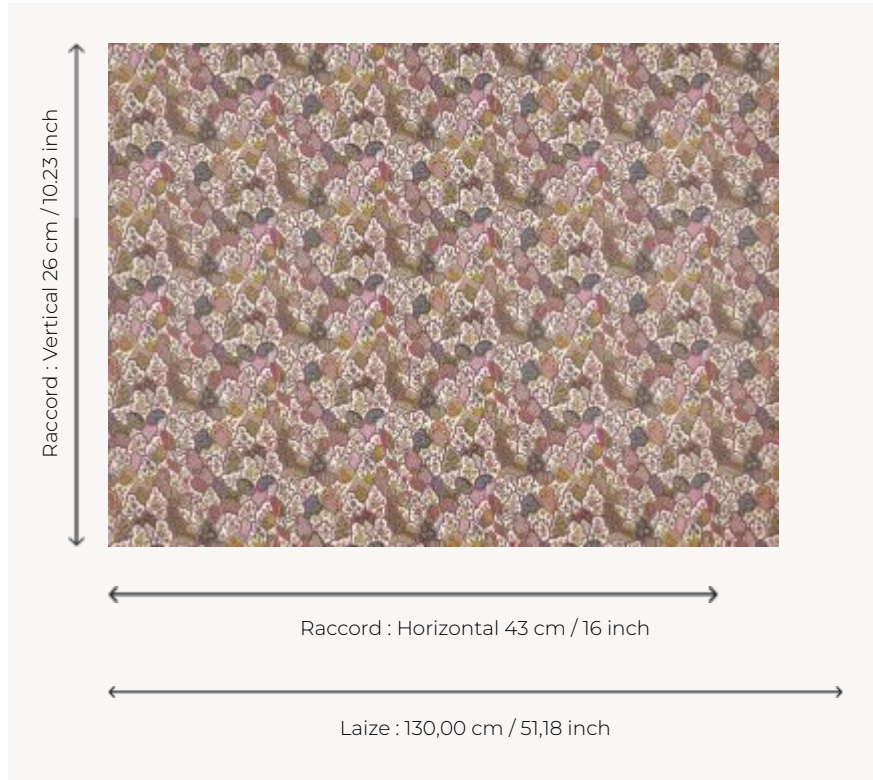

## BP366001 LES RIVIERES DE L'INDUS

Imprimé à la planche de bois par la Manufacture Royale d'Oberkampf vers 1791, ce motif est plus connu sous le nom de motif imbriqué chinois. Repris par Braquenié dès le début du XXe siècle, il est constitué d'éléments décoratifs que l'on retrouve à la base des arbres de vie indiens. LES RIVIERES DE L'INDUS est imprimé sur un support intissé de grande qualité révélant la finesse du dessin et l'intensité des couleurs. Existe également en tissu.

### BP366001 - Jouy

### Braquenié

|                       |   |
|-----------------------|---|
| <b>TYPE</b>           | Papiers peints imprimés grande largeur  |
| <b>UNITÉ DE VENTE</b> | Disponible au mètre   |
| <b>SUPPORT</b>        | INTISSE   |
| <b>COMPOSITION</b>    | -   |
| <b>LAIZE</b>          | 130 cm / 51,18 inch   |
| <b>RACCORD</b>        | H: 43 cm - 16,00 inch<br>V: 26 cm - 10,23 inch<br>Raccord droit                       |
| <b>POIDS</b>          | 160 gr / m <sup>2</sup>   |
| <b>ENTRETIEN</b>      |  |
| <b>EMARGEMENT</b>     | Non émargé  |
| <b>POSE/DÉPOSE</b>    | Encoller le mur<br>Arrachable au mouillé  |
| <b>CERTIFICATIONS</b> | EUROCLASS C-s1,d0<br>ASTM E84 Class A   |
| <b>NOTES</b>          | Support non feu<br>Bonne solidité à la lumière  |
| <b>INFORMATIONS</b>   | Utiliser les repères pour faire le raccord lors de la pose. Pose en double coupe      |
| <b>LIASSE</b>         | B9979PPBRAQ9  |

## 2 Couleurs

BP366001  
Jouy

BP366002  
Nymphaes