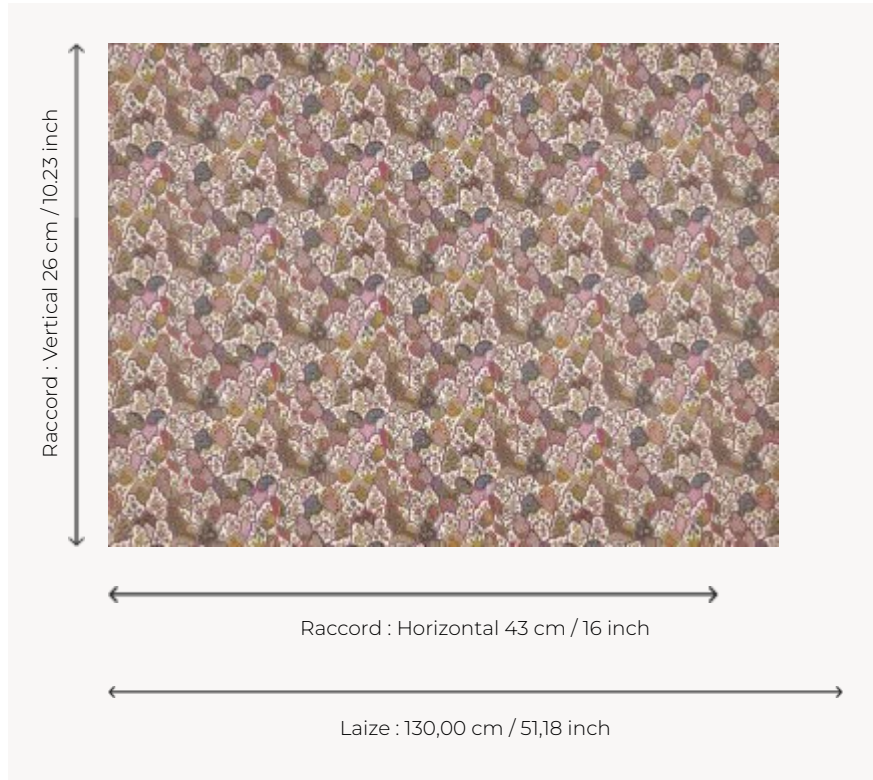

## BP366001 LES RIVIERES DE L'INDUS

Imprimé à la planche de bois par la Manufacture Royale d'Oberkampf vers 1791, ce motif est plus connu sous le nom de motif imbriqué chinois. Repris par Braquenié dès le début du XXe siècle, il est constitué d'éléments décoratifs que l'on retrouve à la base des arbres de vie indiens. LES RIVIERES DE L'INDUS est imprimé sur un support intissé de grande qualité révélant la finesse du dessin et l'intensité des couleurs. Existe également en tissu.

### BP366001 - Jouy

### Braquenié

<b>TYPE</b>	Papiers peints imprimés grande largeur
<b>UNITÉ DE VENTE</b>	Disponible au mètre
<b>SUPPORT</b>	INTISSE
<b>COMPOSITION</b>	-
<b>LAIZE</b>	130 cm / 51,18 inch
<b>RACCORD</b>	H: 43 cm - 16,00 inch V: 26 cm - 10,23 inch Raccord droit
<b>POIDS</b>	160 gr / m <sup>2</sup>
<b>ENTRETIEN</b>	
<b>EMARGEMENT</b>	Non émargé
<b>POSE/DÉPOSE</b>	Encoller le mur Arrachable au mouillé
<b>CERTIFICATIONS</b>	EUROCLASS C-s1,d0 ASTM E84 Class A
<b>NOTES</b>	Support non feu Bonne solidité à la lumière
<b>INFORMATIONS</b>	Utiliser les repères pour faire le raccord lors de la pose. Pose en double coupe
<b>LIASSE</b>	B9979PPBRAQ9

## 2 Couleurs

BP366001  
Jouy

BP366002  
Nympeas