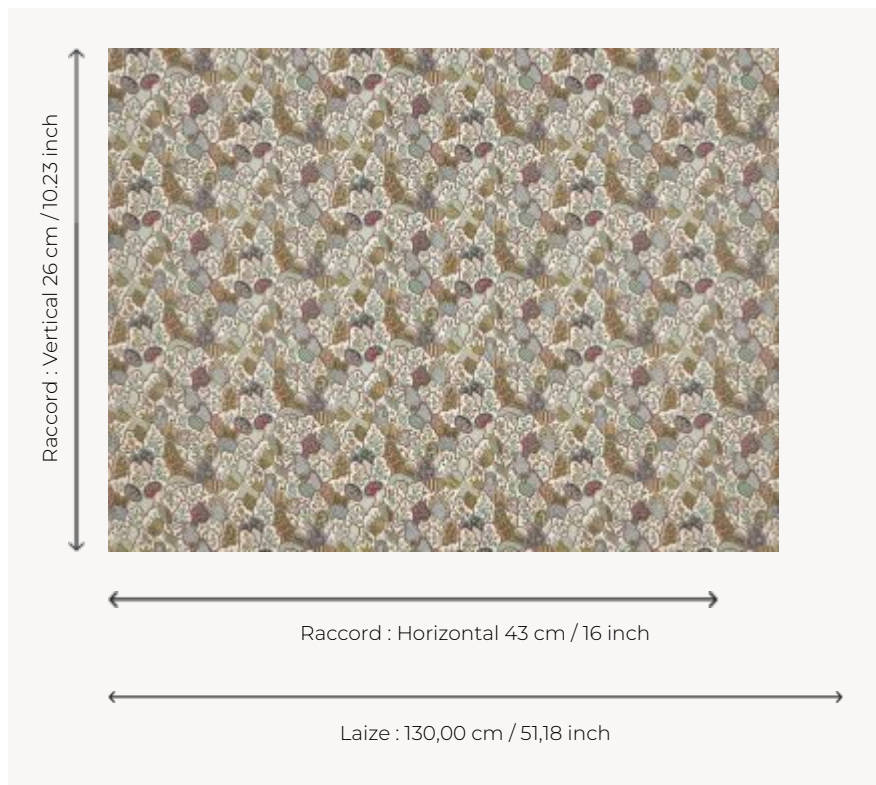

## BP366002 LES RIVIERES DE L'INDUS

Imprimé à la planche de bois par la Manufacture Royale d'Oberkampf vers 1791, ce motif est plus connu sous le nom de motif imbriqué chinois. Repris par Braquenié dès le début du XXe siècle, il est constitué d'éléments décoratifs que l'on retrouve à la base des arbres de vie indiens. LES RIVIERES DE L'INDUS est imprimé sur un support intissé de grande qualité révélant la finesse du dessin et l'intensité des couleurs. Existe également en tissu.

### BP366002 - Nymphéas

### Braquenié

<b>TYPE</b>	Papiers peints imprimés grande largeur
<b>UNITÉ DE VENTE</b>	Disponible au mètre
<b>SUPPORT</b>	INTISSE
<b>COMPOSITION</b>	-
<b>LAIZE</b>	130 cm / 51,18 inch
<b>RACCORD</b>	H: 43 cm - 16,00 inch V: 26 cm - 10,23 inch Raccord droit
<b>POIDS</b>	160 gr / m <sup>2</sup>
<b>ENTRETIEN</b>	
<b>EMARGEMENT</b>	Non émarginé
<b>POSE/DÉPOSE</b>	Encoller le mur Arrachable au mouillé
<b>CERTIFICATIONS</b>	EUROCLASS C-s1,d0 ASTM E84 Class A
<b>NOTES</b>	Support non feu Bonne solidité à la lumière
<b>INFORMATIONS</b>	Utiliser les repères pour faire le raccord lors de la pose. Pose en double coupe
<b>LIASSE</b>	B9979PPBRAQ9

## 2 Couleurs

BP366001  
Jouy

BP366002  
Nympeas