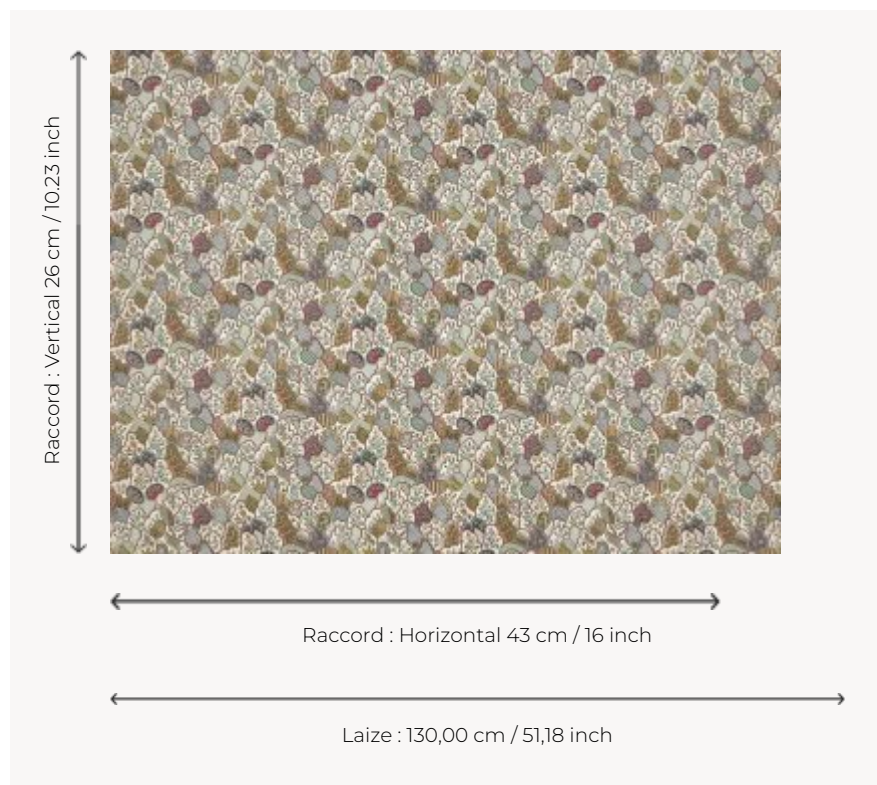

BP366002 LES RIVIERES DE L'INDUS

Imprimé à la planche de bois par la Manufacture Royale d'Oberkampf vers 1791, ce motif est plus connu sous le nom de motif imbriqué chinois. Repris par Braquenié dès le début du XXe siècle, il est constitué d'éléments décoratifs que l'on retrouve à la base des arbres de vie indiens. LES RIVIERES DE L'INDUS est imprimé sur un support intissé de grande qualité révélant la finesse du dessin et l'intensité des couleurs. Existe également en tissu.

BP366002 - Nymphéas

Braquenié

| | |
|-----------------------|---|
| TYPE | Papiers peints imprimés grande largeur |
| UNITÉ DE VENTE | Disponible au mètre |
| SUPPORT | INTISSE |
| COMPOSITION | - |
| LAIZE | 130 cm / 51,18 inch |
| RACCORD | H: 43 cm - 16,00 inch V: 26 cm - 10,23 inch Raccord droit |
| POIDS | 160 gr / m ² |
| ENTRETIEN |  |
| EMARGEMENT | Non émargé |
| POSE/DÉPOSE | Encoller le mur Arrachable au mouillé |
| CERTIFICATIONS | EUROCLASS C-s1,d0 ASTM E84 Class A |
| NOTES | Support non feu Bonne solidité à la lumière |
| INFORMATIONS | Utiliser les repères pour faire le raccord lors de la pose. Pose en double coupe |
| LIASSE | B9979PPBRAQ9 |

2 Couleurs

BP366001
Jouy

BP366002
Nympeas