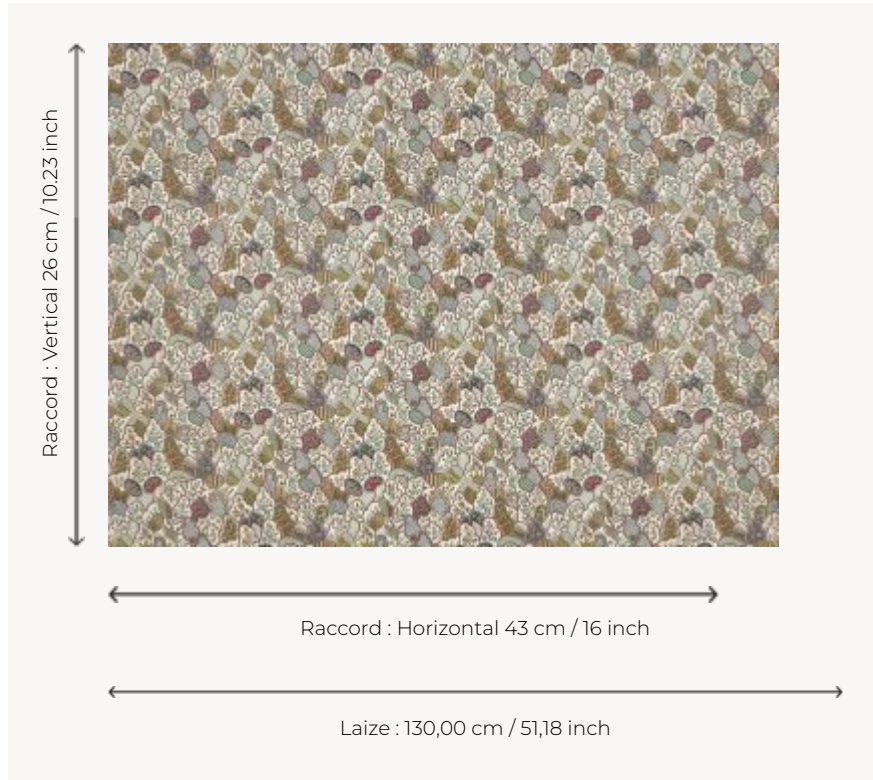

BP366002 LES RIVIERES DE L'INDUS

Imprimé à la planche de bois par la Manufacture Royale d'Oberkampf vers 1791, ce motif est plus connu sous le nom de motif imbriqué chinois. Repris par Braquenié dès le début du XXe siècle, il est constitué d'éléments décoratifs que l'on retrouve à la base des arbres de vie indiens. LES RIVIERES DE L'INDUS est imprimé sur un support intissé de grande qualité révélant la finesse du dessin et l'intensité des couleurs. Existe également en tissu.

BP366002 - Nymphéas

Braquenié

| | |
|-----------------------|---|
| TYPE | Papiers peints imprimés grande largeur |
| UNITÉ DE VENTE | Disponible au mètre |
| SUPPORT | INTISSE |
| COMPOSITION | - |
| LAIZE | 130 cm / 51,18 inch |
| RACCORD | H: 43 cm - 16,00 inch V: 26 cm - 10,23 inch Raccord droit |
| POIDS | 160 gr / m ² |
| ENTRETIEN |  |
| EMARGEMENT | Non émargé |
| POSE/DÉPOSE | Encoller le mur Arrachable au mouillé |
| CERTIFICATIONS | EUROCLASS C-s1,d0 ASTM E84 Class A |
| NOTES | Support non feu Bonne solidité à la lumière |
| INFORMATIONS | Utiliser les repères pour faire le raccord lors de la pose. Pose en double coupe |
| LIASSE | B9979PPBRAQ9 |

2 Couleurs

BP366001
Jouy

BP366002
Nympeas