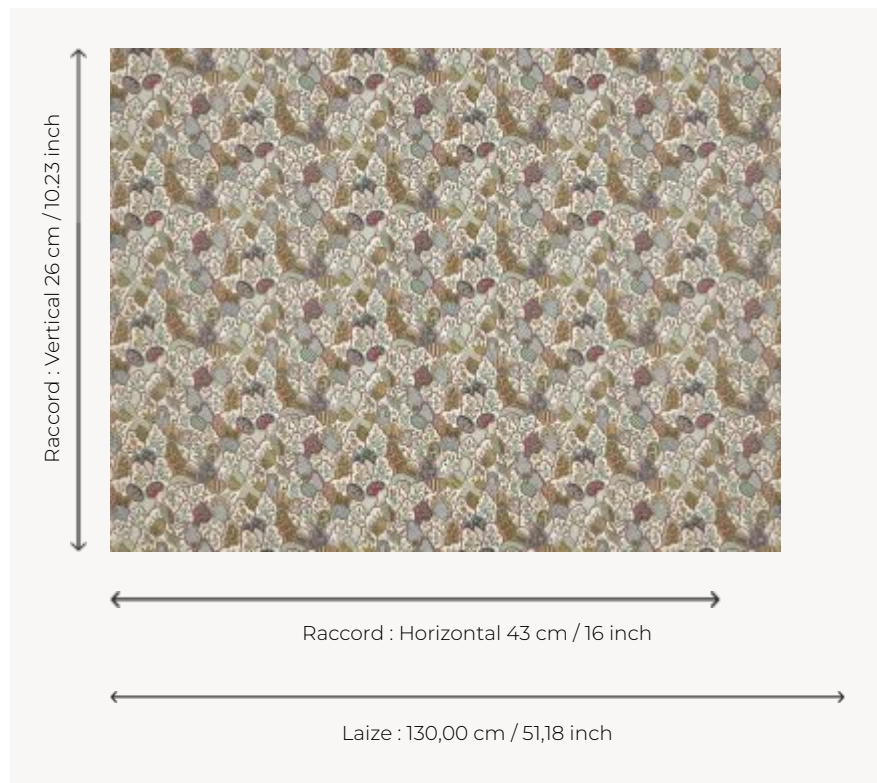

BP366002 LES RIVIERES DE L'INDUS

Imprimé à la planche de bois par la Manufacture Royale d'Oberkampf vers 1791, ce motif est plus connu sous le nom de motif imbriqué chinois. Repris par Braquenié dès le début du XXe siècle, il est constitué d'éléments décoratifs que l'on retrouve à la base des arbres de vie indiens. LES RIVIERES DE L'INDUS est imprimé sur un support intissé de grande qualité révélant la finesse du dessin et l'intensité des couleurs. Existe également en tissu.

BP366002 - Nymphéas

Braquenié

TYPE	Papiers peints imprimés grande largeur
UNITÉ DE VENTE	Disponible au mètre
SUPPORT	INTISSE
COMPOSITION	-
LAIZE	130 cm / 51,18 inch
RACCORD	H: 43 cm - 16,00 inch V: 26 cm - 10,23 inch Raccord droit
POIDS	160 gr / m ²
ENTRETIEN	
EMARGEMENT	Non émarginé
POSE/DÉPOSE	Encoller le mur Arrachable au mouillé
CERTIFICATIONS	EUROCLASS C-s1,d0 ASTM E84 Class A
NOTES	Support non feu Bonne solidité à la lumière
INFORMATIONS	Utiliser les repères pour faire le raccord lors de la pose. Pose en double coupe
LIASSE	B9979PPBRAQ9

2 Couleurs

BP366001
Jouy

BP366002
Nymphaes