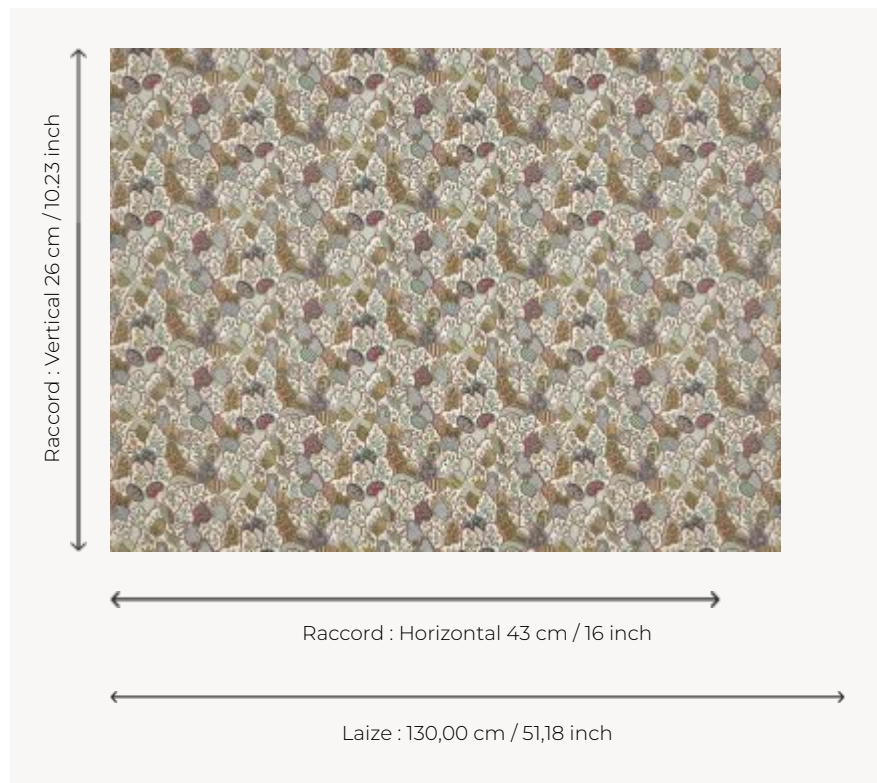

BP366002 LES RIVIERES DE L'INDUS

Imprimé à la planche de bois par la Manufacture Royale d'Oberkampf vers 1791, ce motif est plus connu sous le nom de motif imbriqué chinois. Repris par Braquenié dès le début du XXe siècle, il est constitué d'éléments décoratifs que l'on retrouve à la base des arbres de vie indiens. LES RIVIERES DE L'INDUS est imprimé sur un support intissé de grande qualité révélant la finesse du dessin et l'intensité des couleurs. Existe également en tissu.

BP366002 - Nymphéas

Braquenié

TYPE	Papiers peints imprimés grande largeur
UNITÉ DE VENTE	Disponible au mètre
SUPPORT	INTISSE
COMPOSITION	-
LAIZE	130 cm / 51,18 inch
RACCORD	H: 43 cm - 16,00 inch V: 26 cm - 10,23 inch Raccord droit
POIDS	160 gr / m ²
ENTRETIEN	
EMARGEMENT	Non émarginé
POSE/DÉPOSE	Encoller le mur Arrachable au mouillé
CERTIFICATIONS	EUROCLASS C-s1,d0 ASTM E84 Class A
NOTES	Support non feu Bonne solidité à la lumière
INFORMATIONS	Utiliser les repères pour faire le raccord lors de la pose. Pose en double coupe
LIASSE	B9979PPBRAQ9

2 Couleurs

BP366001
Jouy

BP366002
Nympeas