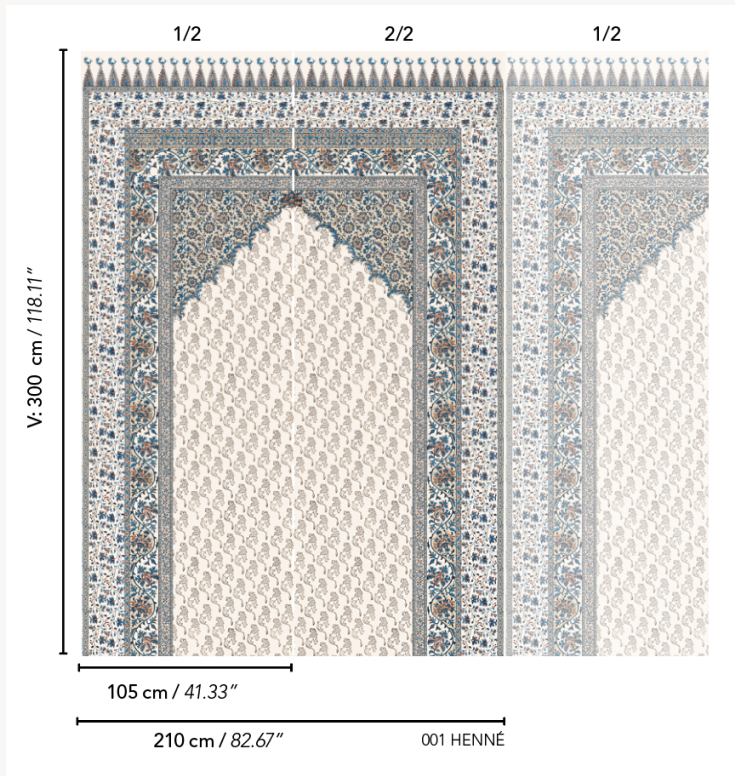

BP367001 ZARAND

Spectaculaire panoramique reproduisant un kalemkar imprimé à la planche de bois sur une toile de coton datant du XIXe siècle et conservé dans les archives de la Maison. Imprimé en relief, avec un effet glacé rappelant les dessins au henné, il est coordonné au papier peint ZARAND COORDONNE BP368.

BP367001 - Henne

Braquenié

TYPE	Papiers peints imprimés grande largeur - Motifs à relief - Papiers peints panoramiques
UNITÉ DE VENTE	Oeuvre complète 000 cm x 000 cm (0 lés de 105 cm x 000 cm)
SUPPORT	INTISSE
COMPOSITION	65 % Polyester - 35 % Coton
LAIZE	105 cm / 41,33 inch
RACCORD	H: 210 cm - 82,00 inch V: 300 cm - 118,11 inch Raccord droit
POIDS	310 gr / m ²
ENTRETIEN	
EMARGEMENT	Emargé
POSE/DÉPOSE	Encoller le mur Arrachable à sec
NOTES	Motif en relief
INFORMATIONS	1 rouleau = 2 panneaux

1 Couleurs

BP367001
Henne