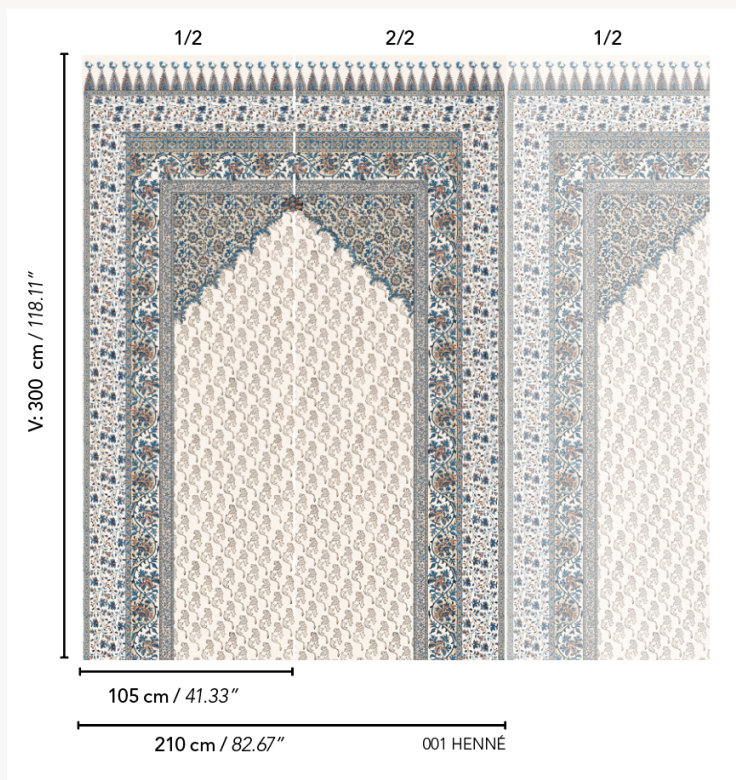

## BP367001 ZARAND

Spectaculaire panoramique reproduisant un kalemkar imprimé à la planche de bois sur une toile de coton datant du XIXe siècle et conservé dans les archives de la Maison. Imprimé en relief, avec un effet glacé rappelant les dessins au henné, il est coordonné au papier peint ZARAND COORDONNE BP368.

### BP367001 - Henne

### Braquenié

<b>TYPE</b>	Papiers peints imprimés grande largeur - Motifs à relief - Papiers peints panoramiques
<b>UNITÉ DE VENTE</b>	OEuvre complète 000 cm x 000 cm ( 0 lés de 105 cm x 000 cm)
<b>SUPPORT</b>	INTISSE
<b>COMPOSITION</b>	65 % Polyester - 35 % Coton
<b>LAIZE</b>	105 cm / 41,33 inch
<b>RACCORD</b>	H: 210 cm - 82,00 inch V: 300 cm - 118,11 inch Raccord droit
<b>POIDS</b>	310 gr / m <sup>2</sup>
<b>ENTRETIEN</b>	
<b>EMARGEMENT</b>	Emargé
<b>POSE/DÉPOSE</b>	Encoller le mur Arrachable à sec
<b>NOTES</b>	Motif en relief
<b>INFORMATIONS</b>	1 rouleau = 2 panneaux

# 1 Couleurs

BP367001  
Henne