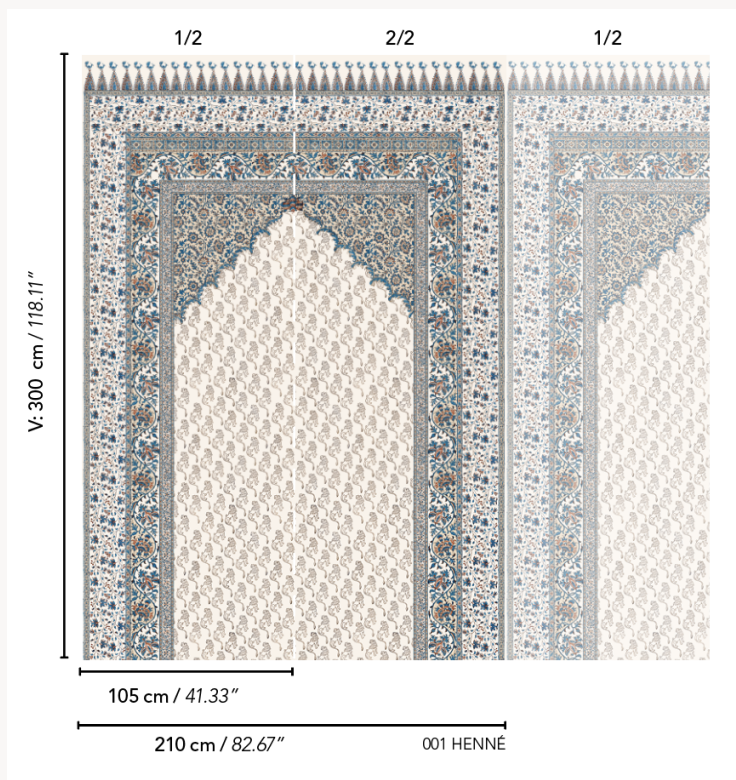

BP367001 ZARAND

Spectaculaire panoramique reproduisant un kalemkar imprimé à la planche de bois sur une toile de coton datant du XIXe siècle et conservé dans les archives de la Maison. Imprimé en relief, avec un effet glacé rappelant les dessins au henné, il est coordonné au papier peint ZARAND COORDONNE BP368.

BP367001 - Henne

Braquenié

TYPE	Papiers peints imprimés grande largeur - Motifs à relief - Papiers peints panoramiques
UNITÉ DE VENTE	OEuvre complète 000 cm x 000 cm (0 lés de 105 cm x 000 cm)
SUPPORT	INTISSE
COMPOSITION	65 % Polyester - 35 % Coton
LAIZE	105 cm / 41,33 inch
RACCORD	H: 210 cm - 82,00 inch V: 300 cm - 118,11 inch Raccord droit
POIDS	310 gr / m ²
ENTRETIEN	
EMARGEMENT	Emargé
POSE/DÉPOSE	Encoller le mur Arrachable à sec
NOTES	Motif en relief
INFORMATIONS	1 rouleau = 2 panneaux

1 Couleurs

BP367001
Henne