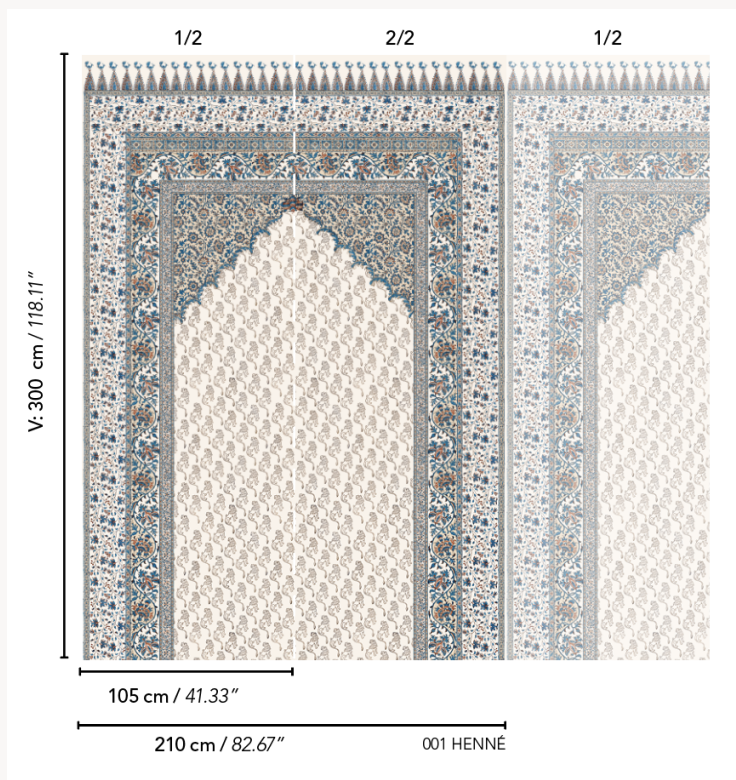

## BP367001 ZARAND

Spectaculaire panoramique reproduisant un kalemkar imprimé à la planche de bois sur une toile de coton datant du XIXe siècle et conservé dans les archives de la Maison. Imprimé en relief, avec un effet glacé rappelant les dessins au henné, il est coordonné au papier peint ZARAND COORDONNE BP368.

### BP367001 - Henne

### Braquenié

<b>TYPE</b>	Papiers peints imprimés grande largeur - Motifs à relief - Papiers peints panoramiques
<b>UNITÉ DE VENTE</b>	OEuvre complète 000 cm x 000 cm (0 lés de 105 cm x 000 cm)
<b>SUPPORT</b>	INTISSE
<b>COMPOSITION</b>	65 % Polyester - 35 % Coton
<b>LAIZE</b>	105 cm / 41,33 inch
<b>RACCORD</b>	H: 210 cm - 82,00 inch V: 300 cm - 118,11 inch Raccord droit
<b>POIDS</b>	310 gr / m <sup>2</sup>
<b>ENTRETIEN</b>	
<b>EMARGEMENT</b>	Emargé
<b>POSE/DÉPOSE</b>	Encoller le mur Arrachable à sec
<b>NOTES</b>	Motif en relief
<b>INFORMATIONS</b>	1 rouleau = 2 panneaux

# 1 Couleurs

BP367001  
Henne