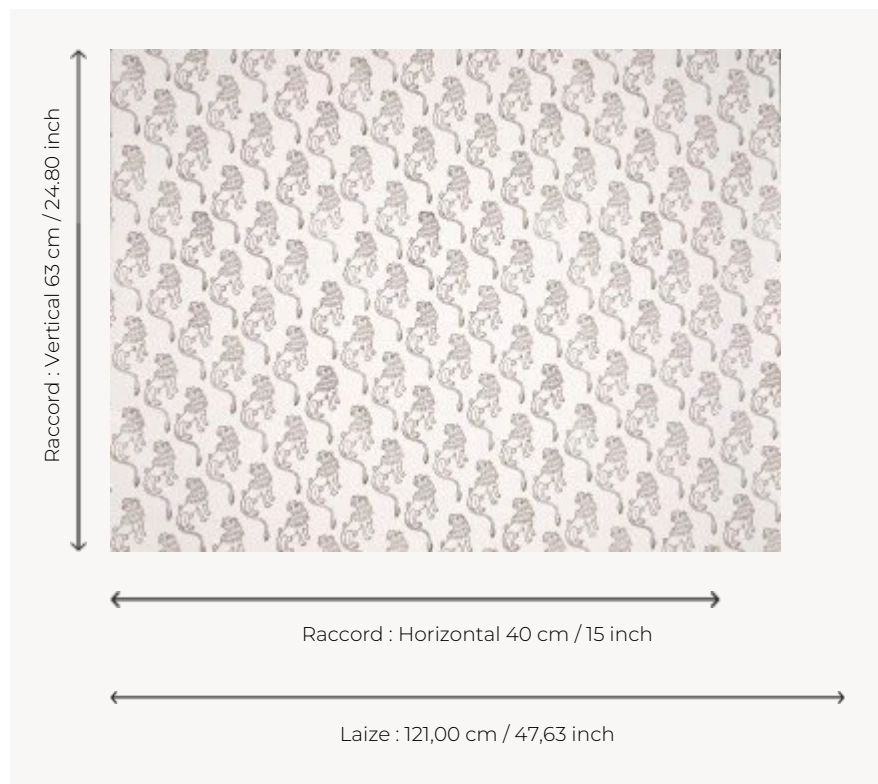

BP368001 ZARAND COORDONNE

Réinterprétation du motif central d'un kalemkar indien du XIXe siècle, issu des archives de la Maison. Ce motif de lions stylisés, originellement imprimé à la planche de bois, est ici réinterprété dans une technique d'impression moderne 3D avec effet glacé rappelant les dessins au henné. Cette référence se coordonne au papier peint panoramique ZARAND BP367.

BP368001 - Henne

Braquenié

TYPE	Papiers peints imprimés grande largeur - Motifs à relief
UNITÉ DE VENTE	Disponible au mètre
SUPPORT	INTISSE
COMPOSITION	65 % Polyester - 35 % Coton
LAIZE	121 cm / 47,63 inch
RACCORD	H: 40 cm - 15,00 inch V: 63 cm - 24,80 inch Raccord droit
POIDS	317 gr / m ²
ENTRETIEN	
EMARGEMENT	Emargé
POSE/DÉPOSE	Encoller le mur Arrachable à sec
NOTES	Motif en relief
LIASSE	B9979PPBRAQ8

1 Couleurs

BP368001
Henne