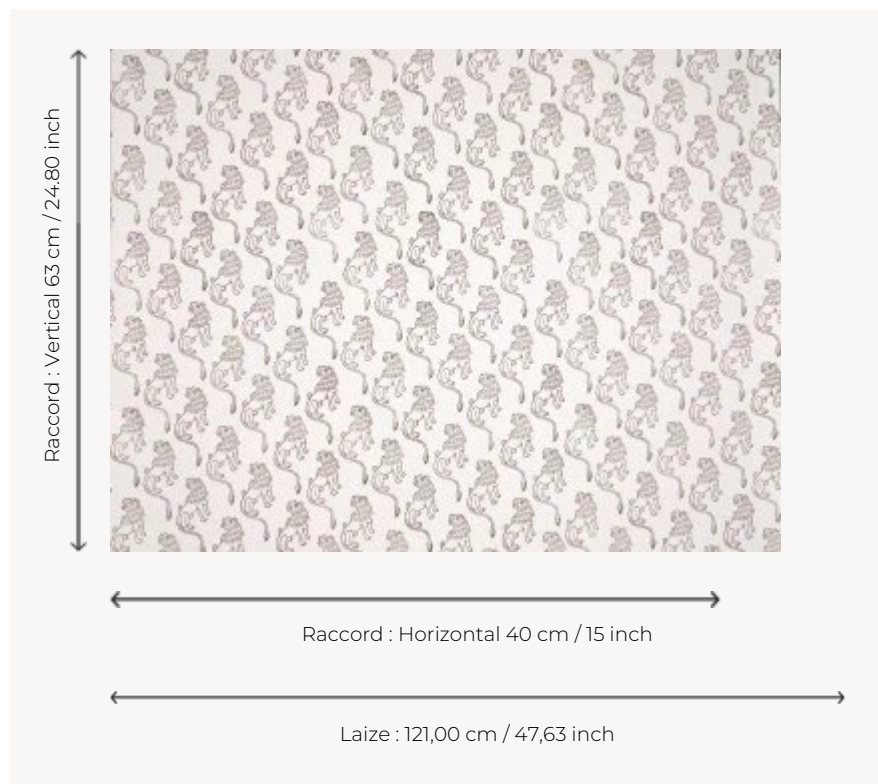

BP368001 ZARAND COORDONNE

Réinterprétation du motif central d'un kalemkar indien du XIXe siècle, issu des archives de la Maison. Ce motif de lions stylisés, originellement imprimé à la planche de bois, est ici réinterprété dans une technique d'impression moderne 3D avec effet glacé rappelant les dessins au henné. Cette référence se coordonne au papier peint panoramique ZARAND BP367.

BP368001 - Henne

Braquenié

TYPE	Papiers peints imprimés grande largeur - Motifs à relief
UNITÉ DE VENTE	Disponible au mètre
SUPPORT	INTISSE
COMPOSITION	65 % Polyester - 35 % Coton
LAIZE	121 cm / 47,63 inch
RACCORD	H: 40 cm - 15,00 inch V: 63 cm - 24,80 inch Raccord droit
POIDS	317 gr / m ²
ENTRETIEN	
EMARGEMENT	Emargé
POSE/DÉPOSE	Encoller le mur Arrachable à sec
NOTES	Motif en relief
LIASSE	B9979PPBRAQ8

1 Couleurs

BP368001
Henne