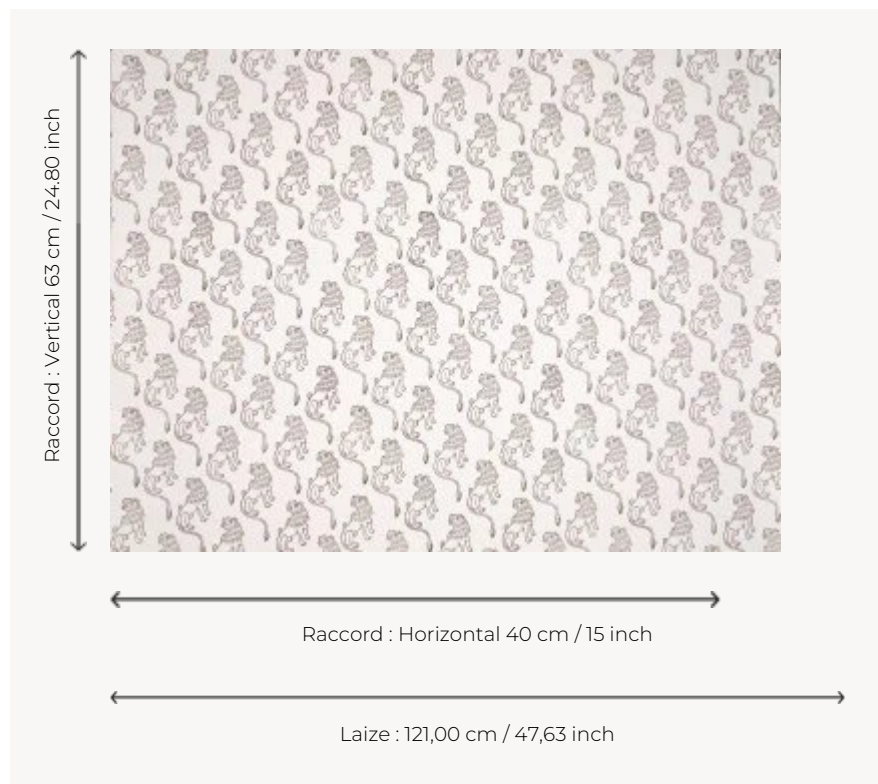

## BP368001 ZARAND COORDONNE

Réinterprétation du motif central d'un kalemkar indien du XIXe siècle, issu des archives de la Maison. Ce motif de lions stylisés, originellement imprimé à la planche de bois, est ici réinterprété dans une technique d'impression moderne 3D avec effet glacé rappelant les dessins au henné. Cette référence se coordonne au papier peint panoramique ZARAND BP367.

### BP368001 - Henne

### Braquenié

<b>TYPE</b>	Papiers peints imprimés grande largeur - Motifs à relief
<b>UNITÉ DE VENTE</b>	Disponible au mètre
<b>SUPPORT</b>	INTISSE
<b>COMPOSITION</b>	65 % Polyester - 35 % Coton
<b>LAIZE</b>	121 cm / 47,63 inch
<b>RACCORD</b>	H: 40 cm - 15,00 inch V: 63 cm - 24,80 inch Raccord droit
<b>POIDS</b>	317 gr / m <sup>2</sup>
<b>ENTRETIEN</b>	
<b>EMARGEMENT</b>	Emargé
<b>POSE/DÉPOSE</b>	Encoller le mur Arrachable à sec
<b>NOTES</b>	Motif en relief
<b>LIASSE</b>	B9979PPBRAQ8

# 1 Couleurs

BP368001  
Henne