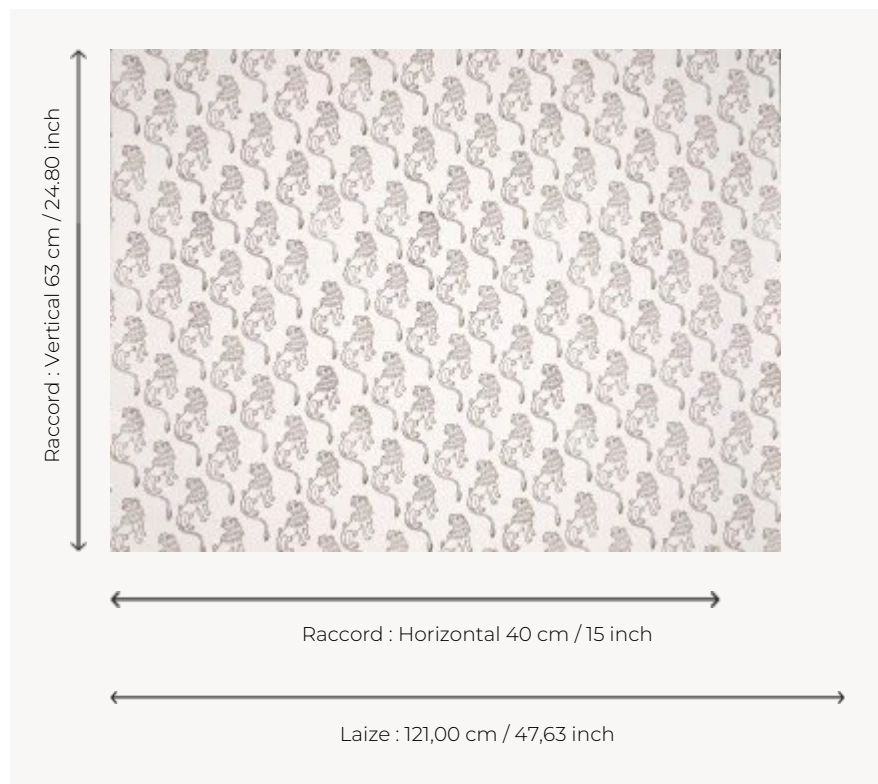

## BP368001 ZARAND COORDONNE

Réinterprétation du motif central d'un kalemkar indien du XIXe siècle, issu des archives de la Maison. Ce motif de lions stylisés, originellement imprimé à la planche de bois, est ici réinterprété dans une technique d'impression moderne 3D avec effet glacé rappelant les dessins au henné. Cette référence se coordonne au papier peint panoramique ZARAND BP367.

### BP368001 - Henne

### Braquenié

<b>TYPE</b>	Papiers peints imprimés grande largeur - Motifs à relief
<b>UNITÉ DE VENTE</b>	Disponible au mètre
<b>SUPPORT</b>	INTISSE
<b>COMPOSITION</b>	65 % Polyester - 35 % Coton
<b>LAIZE</b>	121 cm / 47,63 inch
<b>RACCORD</b>	H: 40 cm - 15,00 inch V: 63 cm - 24,80 inch Raccord droit
<b>POIDS</b>	317 gr / m <sup>2</sup>
<b>ENTRETIEN</b>	
<b>EMARGEMENT</b>	Emargé
<b>POSE/DÉPOSE</b>	Encoller le mur Arrachable à sec
<b>NOTES</b>	Motif en relief
<b>LIASSE</b>	B9979PPBRAQ8

# 1 Couleurs

BP368001  
Henne