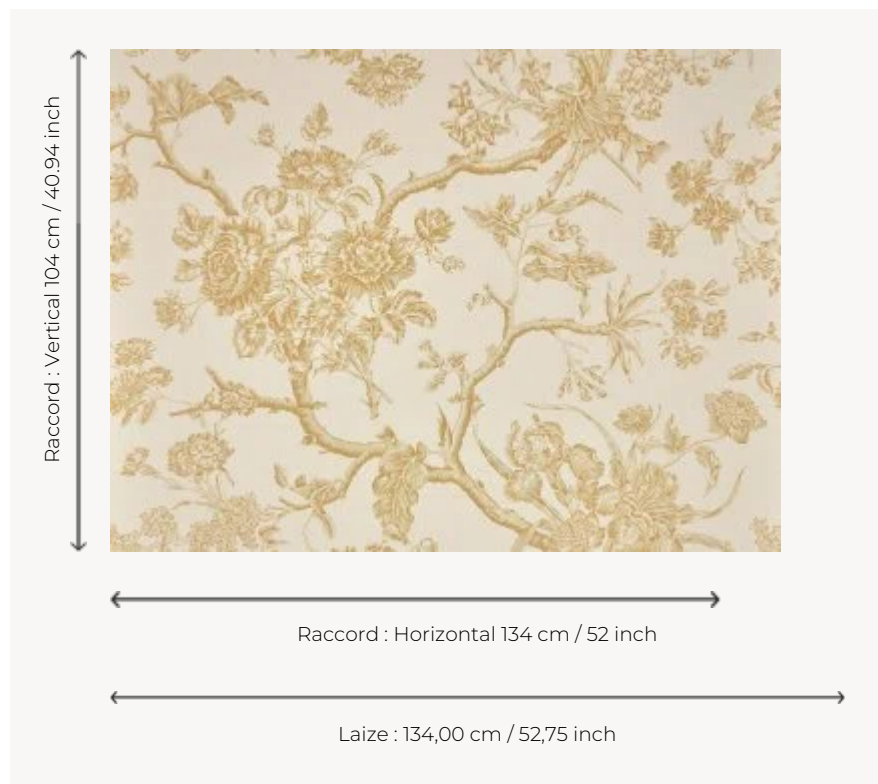

BP370001 CHANTONNAY

Ravissant papier peint à bouquets de fleurs, traité en camaïeux comme les célèbres toiles de Jouy. CHANTONNAY reproduit une toile imprimée à la plaque de cuivre, anglaise ou française, du dernier quart du XVIIIe siècle. Le document original est conservé dans les archives de la Maison Pierre Frey. Papier peint imprimé sur un intissé satiné. Existe également en tissu.

BP370001 - Miel

Braquenié

TYPE	Papiers peints imprimés grande largeur
UNITÉ DE VENTE	Disponible au mètre
SUPPORT	INTISSE
COMPOSITION	-
LAIZE	134 cm / 52,75 inch
RACCORD	H: 134 cm - 52,00 inch V: 104 cm - 40,94 inch Raccord droit
POIDS	185 gr / m ²
ENTRETIEN	
EMARGEMENT	Pré-émarginé
POSE/DÉPOSE	Encoller le mur Arrachable à sec
CERTIFICATIONS	EUROCLASS B-s1,d0 ASTM E84 Class A
NOTES	Support non feu Bonne solidité à la lumière
INFORMATIONS	Utiliser les repères pour faire le raccord lors de la pose. Pose en double coupe
LIASSE	B9979PPBRAQ9