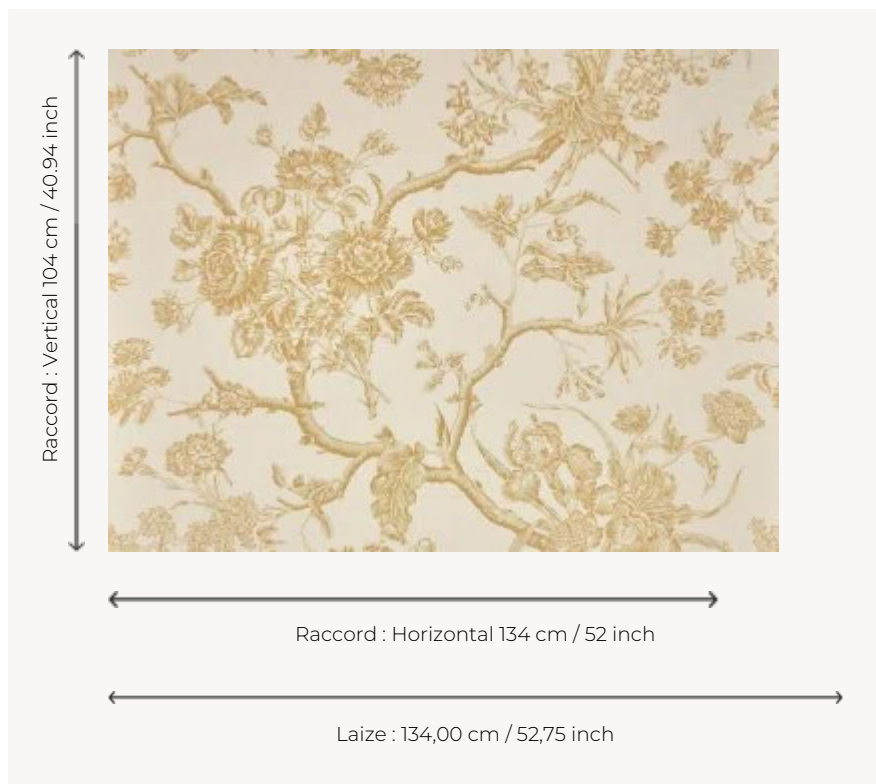

## BP370001 CHANTONNAY

Ravissant papier peint à bouquets de fleurs, traité en camaïeux comme les célèbres toiles de Jouy. CHANTONNAY reproduit une toile imprimée à la plaque de cuivre, anglaise ou française, du dernier quart du XVIIIe siècle. Le document original est conservé dans les archives de la Maison Pierre Frey. Papier peint imprimé sur un intissé satiné. Existe également en tissu.

### Braquenié

<b>TYPE</b>	Papiers peints imprimés grande largeur
<b>UNITÉ DE VENTE</b>	Disponible au mètre
<b>SUPPORT</b>	INTISSE
<b>COMPOSITION</b>	-
<b>LAIZE</b>	134 cm / 52,75 inch
<b>RACCORD</b>	H: 134 cm - 52,00 inch V: 104 cm - 40,94 inch Raccord droit
<b>POIDS</b>	185 gr / m <sup>2</sup>
<b>ENTRETIEN</b>	
<b>EMARGEMENT</b>	Pré-émarginé
<b>POSE/DÉPOSE</b>	Encoller le mur Arrachable à sec
<b>CERTIFICATIONS</b>	EUROCLASS B-s1,d0 ASTM E84 Class A
<b>NOTES</b>	Support non feu Bonne solidité à la lumière
<b>INFORMATIONS</b>	Utiliser les repères pour faire le raccord lors de la pose. Pose en double coupe
<b>LIASSE</b>	B9979PPBRAQ9