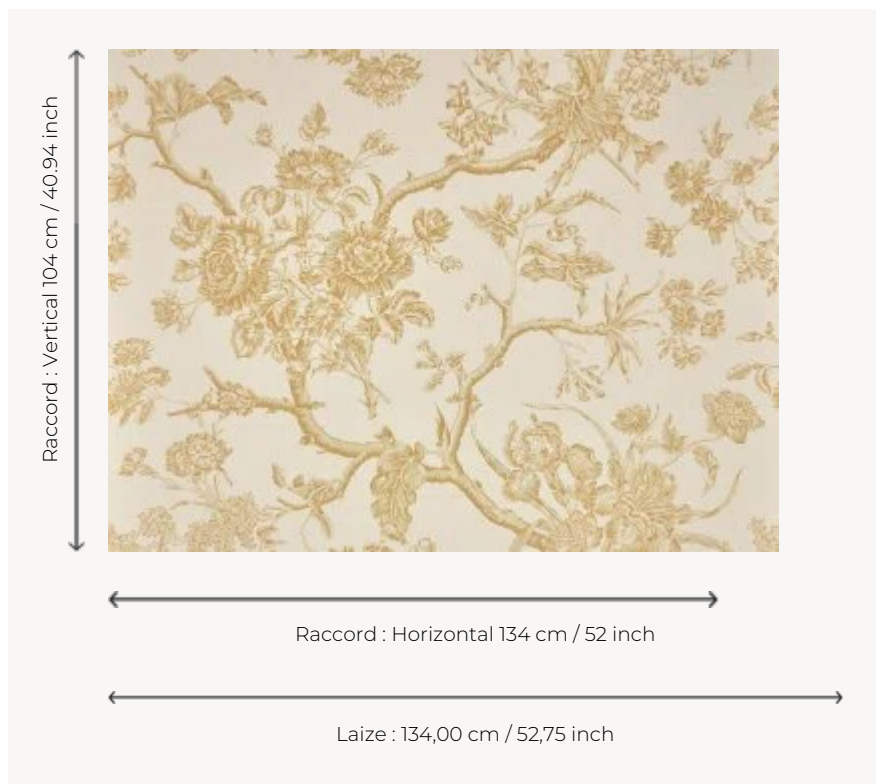

BP370001 CHANTONNAY

Ravissant papier peint à bouquets de fleurs, traité en camaïeux comme les célèbres toiles de Jouy. CHANTONNAY reproduit une toile imprimée à la plaque de cuivre, anglaise ou française, du dernier quart du XVIIIe siècle. Le document original est conservé dans les archives de la Maison Pierre Frey. Papier peint imprimé sur un intissé satiné. Existe également en tissu.

BP370001 - Miel

Braquenié

TYPE	Papiers peints imprimés grande largeur
UNITÉ DE VENTE	Disponible au mètre
SUPPORT	INTISSE
COMPOSITION	-
LAIZE	134 cm / 52,75 inch
RACCORD	H: 134 cm - 52,00 inch V: 104 cm - 40,94 inch Raccord droit
POIDS	185 gr / m ²
ENTRETIEN	
EMARGEMENT	Pré-émarginé
POSE/DÉPOSE	Encoller le mur Arrachable à sec
CERTIFICATIONS	EUROCLASS B-s1,d0 ASTM E84 Class A
NOTES	Support non feu Bonne solidité à la lumière
INFORMATIONS	Utiliser les repères pour faire le raccord lors de la pose. Pose en double coupe
LIASSE	B9979PPBRAQ9