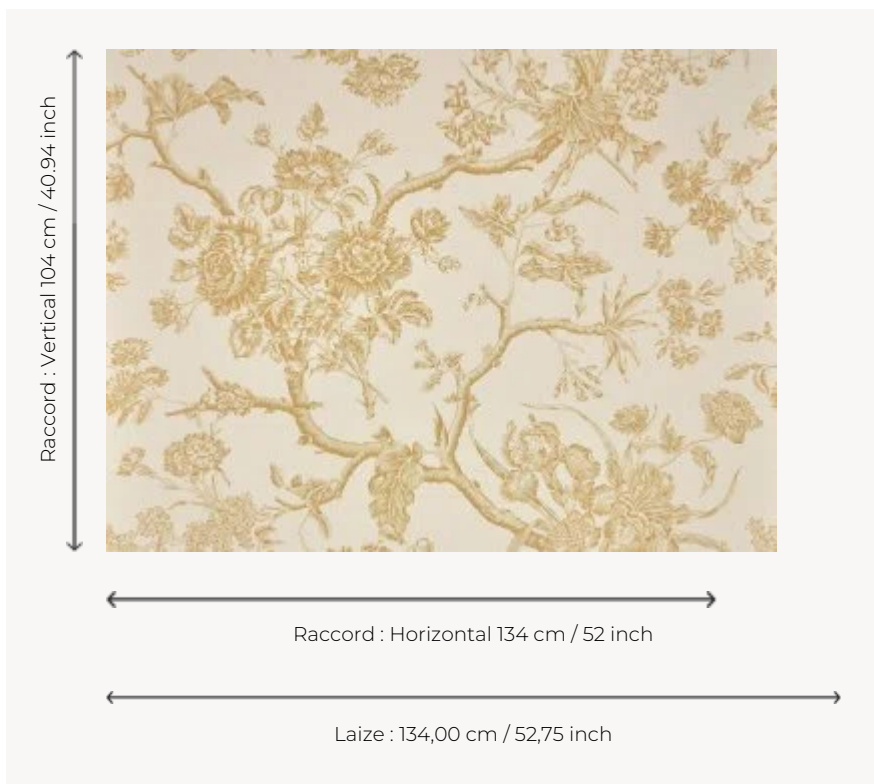

BP370001 CHANTONNAY

Ravissant papier peint à bouquets de fleurs, traité en camaïeux comme les célèbres toiles de Jouy. CHANTONNAY reproduit une toile imprimée à la plaque de cuivre, anglaise ou française, du dernier quart du XVIIIe siècle. Le document original est conservé dans les archives de la Maison Pierre Frey. Papier peint imprimé sur un intissé satiné. Existe également en tissu.

BP370001 - Miel

Braquenié

TYPE	Papiers peints imprimés grande largeur
UNITÉ DE VENTE	Disponible au mètre
SUPPORT	INTISSE
COMPOSITION	-
LAIZE	134 cm / 52,75 inch
RACCORD	H: 134 cm - 52,00 inch V: 104 cm - 40,94 inch Raccord droit
POIDS	185 gr / m ²
ENTRETIEN	
EMARGEMENT	Pré-émarginé
POSE/DÉPOSE	Encoller le mur Arrachable à sec
CERTIFICATIONS	EUROCLASS B-s1,d0 ASTM E84 Class A
NOTES	Support non feu Bonne solidité à la lumière
INFORMATIONS	Utiliser les repères pour faire le raccord lors de la pose. Pose en double coupe
LIASSE	B9979PPBRAQ9