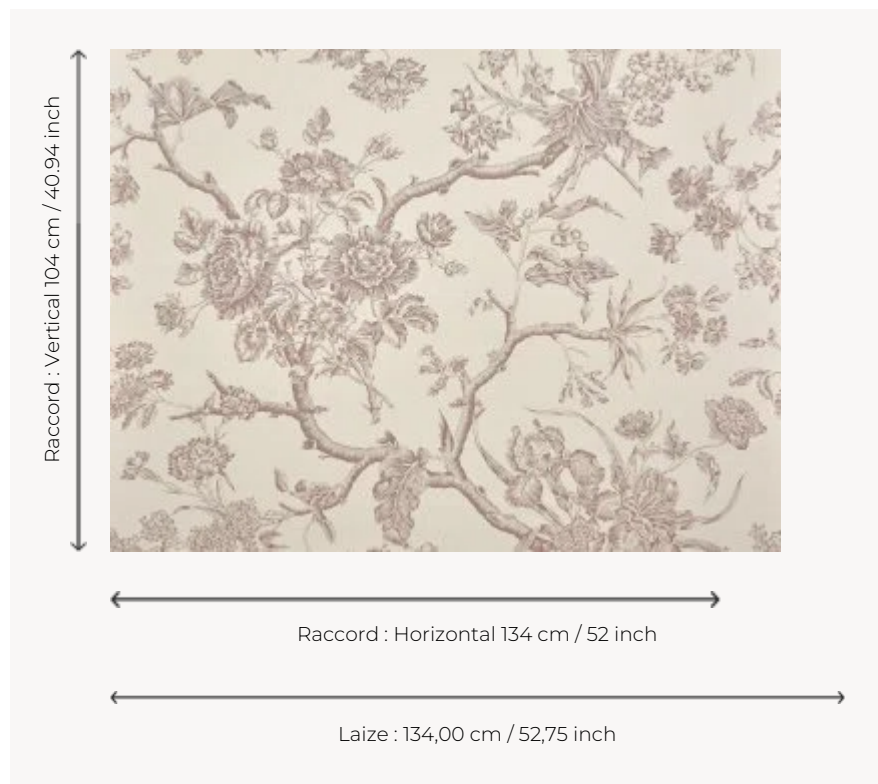

## BP370002 CHANTONNAY

Ravissant papier peint à bouquets de fleurs, traité en camaïeux comme les célèbres toiles de Jouy. CHANTONNAY reproduit une toile imprimée à la plaque de cuivre, anglaise ou française, du dernier quart du XVIIIe siècle. Le document original est conservé dans les archives de la Maison Pierre Frey. Papier peint imprimé sur un intissé satiné. Existe également en tissu.

### Braquenié

<b>TYPE</b>	Papiers peints imprimés grande largeur
<b>UNITÉ DE VENTE</b>	Disponible au mètre
<b>SUPPORT</b>	INTISSE
<b>COMPOSITION</b>	-
<b>LAIZE</b>	134 cm / 52,75 inch
<b>RACCORD</b>	H: 134 cm - 52,00 inch V: 104 cm - 40,94 inch Raccord droit
<b>POIDS</b>	185 gr / m <sup>2</sup>
<b>ENTRETIEN</b>	
<b>EMARGEMENT</b>	Pré-émarginé
<b>POSE/DÉPOSE</b>	Encoller le mur Arrachable à sec
<b>CERTIFICATIONS</b>	EUROCLASS B-s1,d0 ASTM E84 Class A
<b>NOTES</b>	Support non feu Bonne solidité à la lumière
<b>INFORMATIONS</b>	Utiliser les repères pour faire le raccord lors de la pose. Pose en double coupe
<b>LIASSE</b>	B9979PPBRAQ9