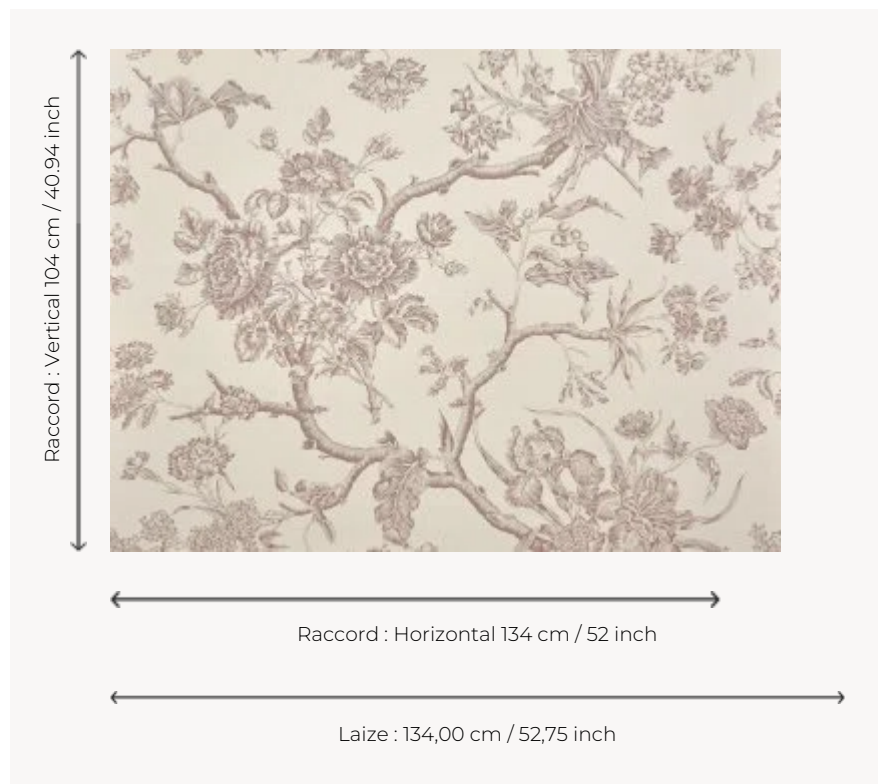

## BP370002 CHANTONNAY

Ravissant papier peint à bouquets de fleurs, traité en camaïeux comme les célèbres toiles de Jouy. CHANTONNAY reproduit une toile imprimée à la plaque de cuivre, anglaise ou française, du dernier quart du XVIIIe siècle. Le document original est conservé dans les archives de la Maison Pierre Frey. Papier peint imprimé sur un intissé satiné. Existe également en tissu.

### Braquenié

<b>TYPE</b>	Papiers peints imprimés grande largeur
<b>UNITÉ DE VENTE</b>	Disponible au mètre
<b>SUPPORT</b>	INTISSE
<b>COMPOSITION</b>	-
<b>LAIZE</b>	134 cm / 52,75 inch
<b>RACCORD</b>	H: 134 cm - 52,00 inch V: 104 cm - 40,94 inch Raccord droit
<b>POIDS</b>	185 gr / m <sup>2</sup>
<b>ENTRETIEN</b>	
<b>EMARGEMENT</b>	Pré-émarginé
<b>POSE/DÉPOSE</b>	Encoller le mur Arrachable à sec
<b>CERTIFICATIONS</b>	EUROCLASS B-s1,d0 ASTM E84 Class A
<b>NOTES</b>	Support non feu Bonne solidité à la lumière
<b>INFORMATIONS</b>	Utiliser les repères pour faire le raccord lors de la pose. Pose en double coupe
<b>LIASSE</b>	B9979PPBRAQ9