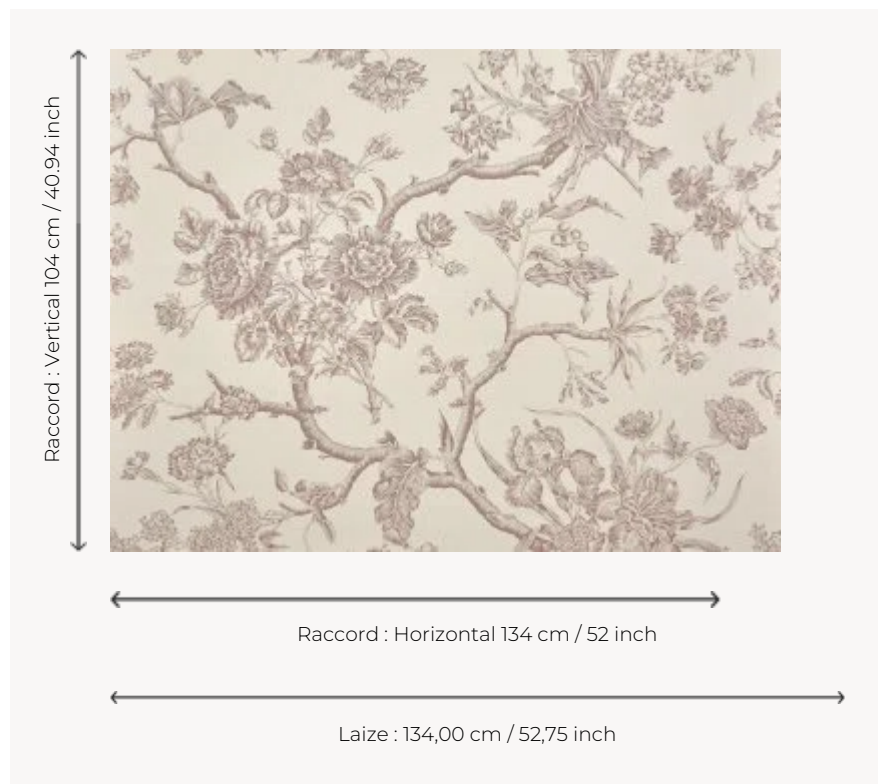

BP370002 CHANTONNAY

Ravissant papier peint à bouquets de fleurs, traité en camaïeux comme les célèbres toiles de Jouy. CHANTONNAY reproduit une toile imprimée à la plaque de cuivre, anglaise ou française, du dernier quart du XVIIIe siècle. Le document original est conservé dans les archives de la Maison Pierre Frey. Papier peint imprimé sur un intissé satiné. Existe également en tissu.

BP370002 - Glycine

Braquenié

TYPE	Papiers peints imprimés grande largeur
UNITÉ DE VENTE	Disponible au mètre
SUPPORT	INTISSE
COMPOSITION	-
LAIZE	134 cm / 52,75 inch
RACCORD	H: 134 cm - 52,00 inch V: 104 cm - 40,94 inch Raccord droit
POIDS	185 gr / m ²
ENTRETIEN	
EMARGEMENT	Pré-émarginé
POSE/DÉPOSE	Encoller le mur Arrachable à sec
CERTIFICATIONS	EUROCLASS B-s1,d0 ASTM E84 Class A
NOTES	Support non feu Bonne solidité à la lumière
INFORMATIONS	Utiliser les repères pour faire le raccord lors de la pose. Pose en double coupe
LIASSE	B9979PPBRAQ9