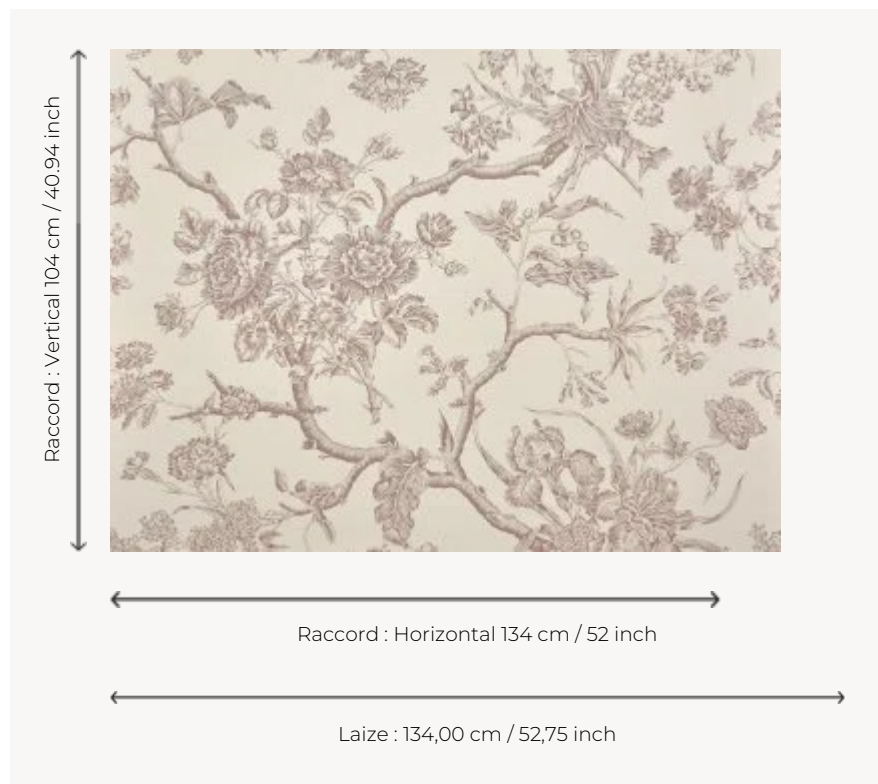

BP370002 CHANTONNAY

Ravissant papier peint à bouquets de fleurs, traité en camaïeux comme les célèbres toiles de Jouy. CHANTONNAY reproduit une toile imprimée à la plaque de cuivre, anglaise ou française, du dernier quart du XVIIIe siècle. Le document original est conservé dans les archives de la Maison Pierre Frey. Papier peint imprimé sur un intissé satiné. Existe également en tissu.

BP370002 - Glycine

Braquenié

TYPE	Papiers peints imprimés grande largeur
UNITÉ DE VENTE	Disponible au mètre
SUPPORT	INTISSE
COMPOSITION	-
LAIZE	134 cm / 52,75 inch
RACCORD	H: 134 cm - 52,00 inch V: 104 cm - 40,94 inch Raccord droit
POIDS	185 gr / m ²
ENTRETIEN	
EMARGEMENT	Pré-émarginé
POSE/DÉPOSE	Encoller le mur Arrachable à sec
CERTIFICATIONS	EUROCLASS B-s1,d0 ASTM E84 Class A
NOTES	Support non feu Bonne solidité à la lumière
INFORMATIONS	Utiliser les repères pour faire le raccord lors de la pose. Pose en double coupe
LIASSE	B9979PPBRAQ9