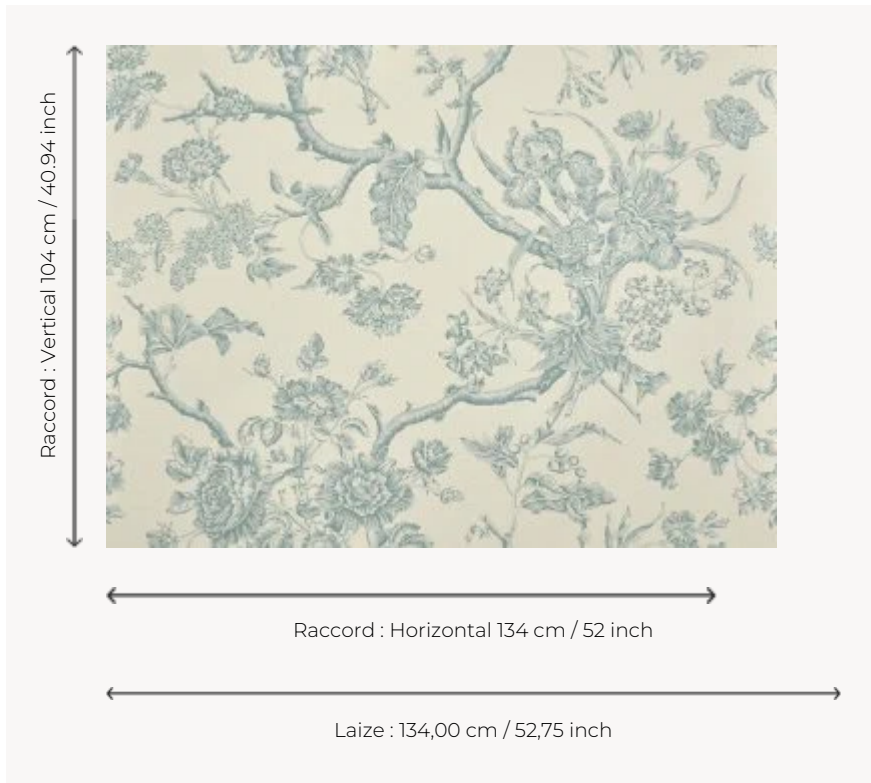

## BP370003 CHANTONNAY

Ravissant papier peint à bouquets de fleurs, traité en camaïeux comme les célèbres toiles de Jouy. CHANTONNAY reproduit une toile imprimée à la plaque de cuivre, anglaise ou française, du dernier quart du XVIIIe siècle. Le document original est conservé dans les archives de la Maison Pierre Frey. Papier peint imprimé sur un intissé satiné. Existe également en tissu.

### BP370003 - Bleu tendre

### Braquenié

<b>TYPE</b>	Papiers peints imprimés grande largeur
<b>UNITÉ DE VENTE</b>	Disponible au mètre
<b>SUPPORT</b>	INTISSE
<b>COMPOSITION</b>	-
<b>LAIZE</b>	134 cm / 52,75 inch
<b>RACCORD</b>	H: 134 cm - 52,00 inch V: 104 cm - 40,94 inch Raccord droit
<b>POIDS</b>	185 gr / m <sup>2</sup>
<b>ENTRETIEN</b>	
<b>EMARGEMENT</b>	Pré-émarginé
<b>POSE/DÉPOSE</b>	Encoller le mur Arrachable à sec
<b>CERTIFICATIONS</b>	EUROCLASS B-s1,d0 ASTM E84 Class A
<b>NOTES</b>	Support non feu Bonne solidité à la lumière
<b>INFORMATIONS</b>	Utiliser les repères pour faire le raccord lors de la pose. Pose en double coupe
<b>LIASSE</b>	B9979PPBRAQ9