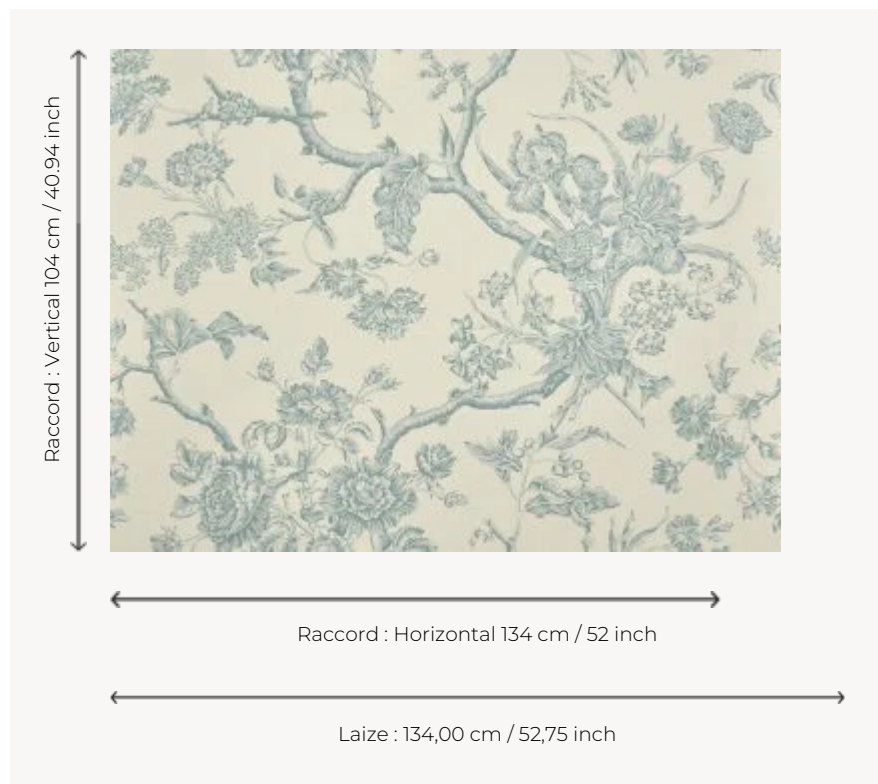

BP370003 CHANTONNAY

Ravissant papier peint à bouquets de fleurs, traité en camaïeux comme les célèbres toiles de Jouy. CHANTONNAY reproduit une toile imprimée à la plaque de cuivre, anglaise ou française, du dernier quart du XVIIIe siècle. Le document original est conservé dans les archives de la Maison Pierre Frey. Papier peint imprimé sur un intissé satiné. Existe également en tissu.

BP370003 - Bleu tendre

Braquenié

| | |
|-----------------------|---|
| TYPE | Papiers peints imprimés grande largeur |
| UNITÉ DE VENTE | Disponible au mètre |
| SUPPORT | INTISSE |
| COMPOSITION | - |
| LAIZE | 134 cm / 52,75 inch |
| RACCORD | H: 134 cm - 52,00 inch V: 104 cm - 40,94 inch Raccord droit |
| POIDS | 185 gr / m ² |
| ENTRETIEN |  |
| EMARGEMENT | Pré-émarginé |
| POSE/DÉPOSE | Encoller le mur Arrachable à sec |
| CERTIFICATIONS | EUROCLASS B-s1,d0 ASTM E84 Class A |
| NOTES | Support non feu Bonne solidité à la lumière |
| INFORMATIONS | Utiliser les repères pour faire le raccord lors de la pose. Pose en double coupe |
| LIASSE | B9979PPBRAQ9 |