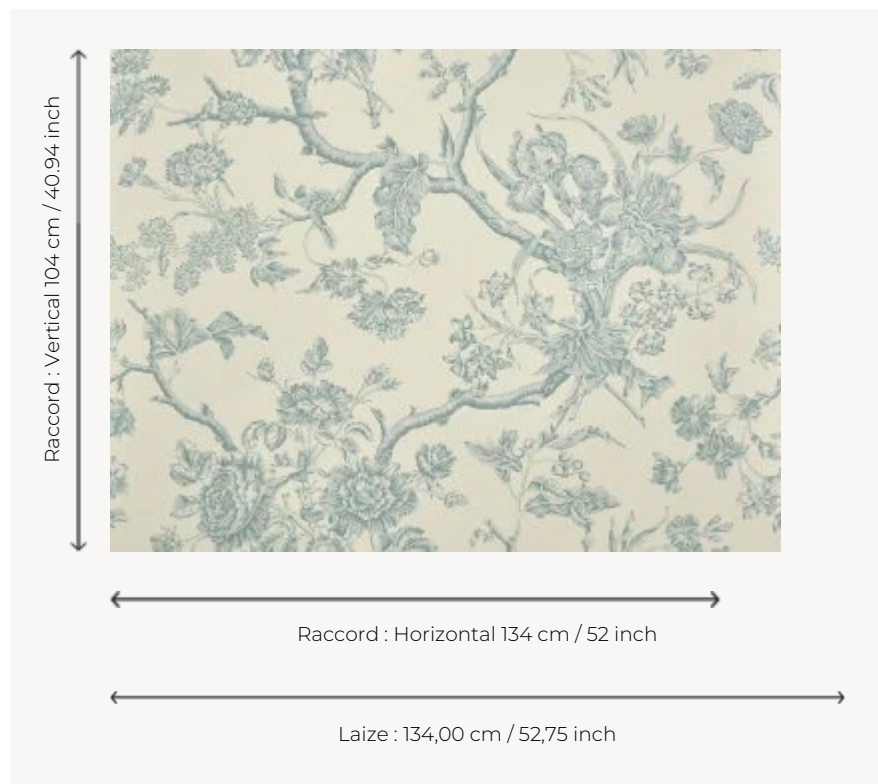

BP370003 CHANTONNAY

Ravissant papier peint à bouquets de fleurs, traité en camaïeux comme les célèbres toiles de Jouy. CHANTONNAY reproduit une toile imprimée à la plaque de cuivre, anglaise ou française, du dernier quart du XVIIIe siècle. Le document original est conservé dans les archives de la Maison Pierre Frey. Papier peint imprimé sur un intissé satiné. Existe également en tissu.

BP370003 - Bleu tendre

Braquenié

TYPE	Papiers peints imprimés grande largeur
UNITÉ DE VENTE	Disponible au mètre
SUPPORT	INTISSE
COMPOSITION	-
LAIZE	134 cm / 52,75 inch
RACCORD	H: 134 cm - 52,00 inch V: 104 cm - 40,94 inch Raccord droit
POIDS	185 gr / m ²
ENTRETIEN	
EMARGEMENT	Pré-émarginé
POSE/DÉPOSE	Encoller le mur Arrachable à sec
CERTIFICATIONS	EUROCLASS B-s1,d0 ASTM E84 Class A
NOTES	Support non feu Bonne solidité à la lumière
INFORMATIONS	Utiliser les repères pour faire le raccord lors de la pose. Pose en double coupe
LIASSE	B9979PPBRAQ9