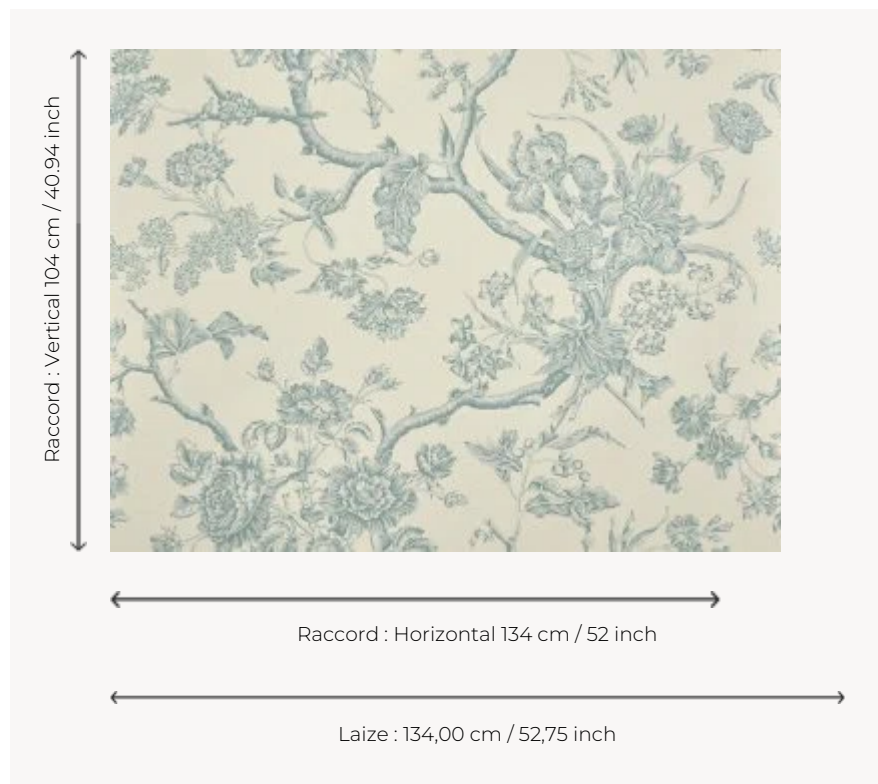

## BP370003 CHANTONNAY

Ravissant papier peint à bouquets de fleurs, traité en camaïeux comme les célèbres toiles de Jouy. CHANTONNAY reproduit une toile imprimée à la plaque de cuivre, anglaise ou française, du dernier quart du XVIIIe siècle. Le document original est conservé dans les archives de la Maison Pierre Frey. Papier peint imprimé sur un intissé satiné. Existe également en tissu.

### BP370003 - Bleu tendre

### Braquenié

<b>TYPE</b>	Papiers peints imprimés grande largeur
<b>UNITÉ DE VENTE</b>	Disponible au mètre
<b>SUPPORT</b>	INTISSE
<b>COMPOSITION</b>	-
<b>LAIZE</b>	134 cm / 52,75 inch
<b>RACCORD</b>	H: 134 cm - 52,00 inch V: 104 cm - 40,94 inch Raccord droit
<b>POIDS</b>	185 gr / m <sup>2</sup>
<b>ENTRETIEN</b>	
<b>EMARGEMENT</b>	Pré-émarginé
<b>POSE/DÉPOSE</b>	Encoller le mur Arrachable à sec
<b>CERTIFICATIONS</b>	EUROCLASS B-s1,d0 ASTM E84 Class A
<b>NOTES</b>	Support non feu Bonne solidité à la lumière
<b>INFORMATIONS</b>	Utiliser les repères pour faire le raccord lors de la pose. Pose en double coupe
<b>LIASSE</b>	B9979PPBRAQ9