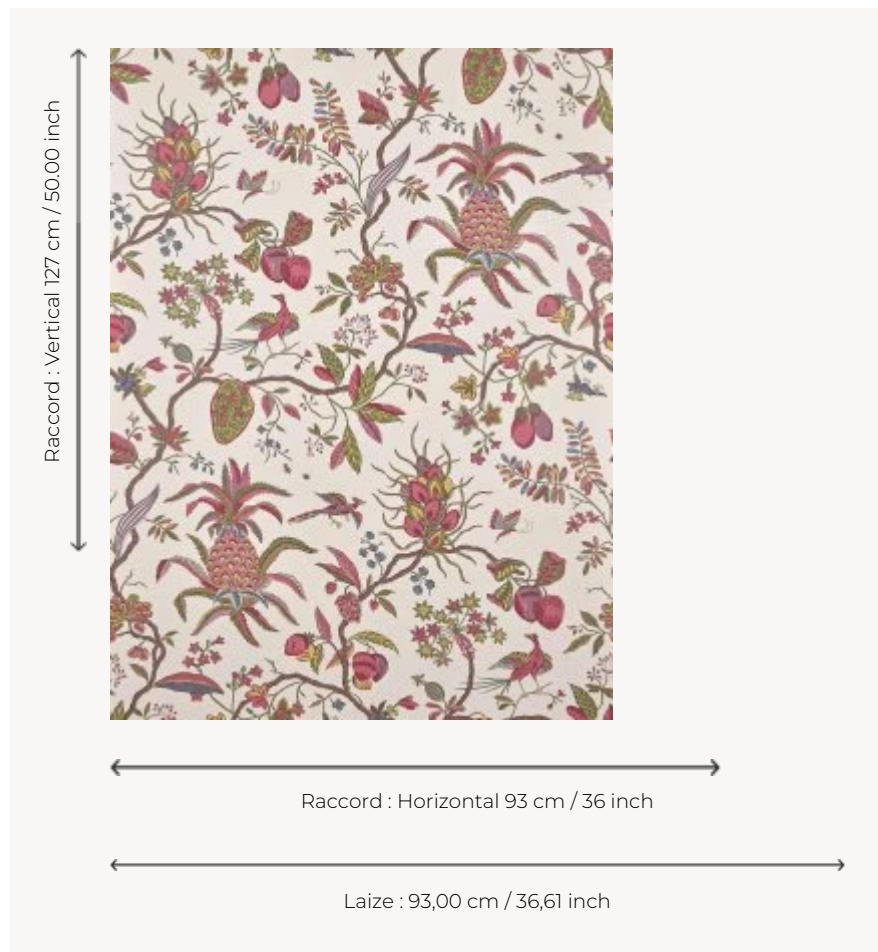

BP372001 PETITS APPARTEMENTS DE LA REINE

Ce superbe dessin au grand motif de branches fleuries et d'ananas reproduit une toile imprimée nommée « l'Ananas », conservée au Musée de la Toile de Jouy. Originellement imprimé à la planche de bois vers 1777 par la Manufacture Royale d'Oberkampf, ce motif était utilisé pour le meuble. Son tissu coordonné a été choisi pour la rénovation des petits appartements de la Reine au château de Versailles.

BP372001 - Jouy

Braquenié

TYPE	Papiers peints imprimés grande largeur
COLLABORATION	Musée de la Toile de Jouy
UNITÉ DE VENTE	Disponible au mètre
SUPPORT	INTISSE
COMPOSITION	-
LAIZE	93 cm / 36,61 inch
RACCORD	H: 93 cm - 36,00 inch V: 127 cm - 50,00 inch Raccord droit
POIDS	185 gr / m ²
ENTRETIEN	
EMARGEMENT	Pré-émarginé
POSE/DÉPOSE	Encoller le mur Arrachable à sec
CERTIFICATIONS	EUROCLASS B-s1,d0 ASTM E84 Class A
NOTES	Support non feu Bonne solidité à la lumière
INFORMATIONS	Utiliser les repères pour faire le raccord lors de la pose. Pose en double coupe
LIASSE	B9979PPBRAQ9

1 Couleurs

BP372001

Jouy