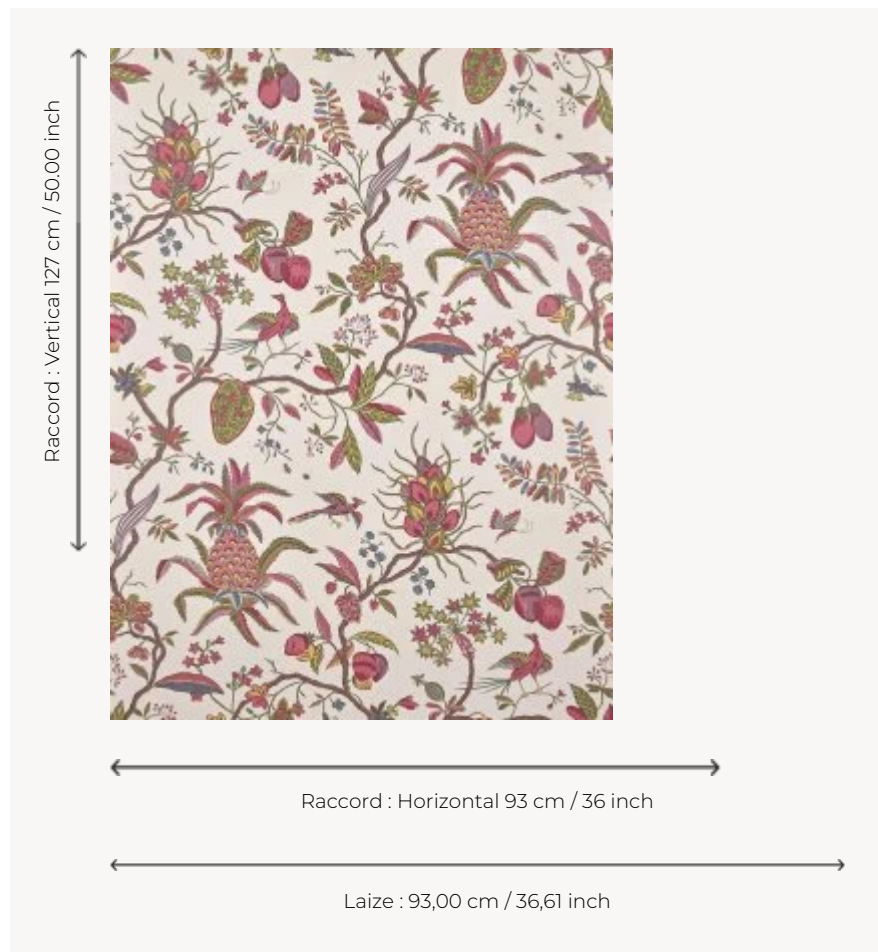

BP372001 PETITS APPARTEMENTS DE LA REINE

Ce superbe dessin au grand motif de branches fleuries et d'ananas reproduit une toile imprimée nommée « l'Ananas », conservée au Musée de la Toile de Jouy. Originellement imprimé à la planche de bois vers 1777 par la Manufacture Royale d'Oberkampf, ce motif était utilisé pour le meuble. Son tissu coordonné a été choisi pour la rénovation des petits appartements de la Reine au château de Versailles.

BP372001 - Jouy

Braquenié

TYPE	Papiers peints imprimés grande largeur
COLLABORATION	Musée de la Toile de Jouy
UNITÉ DE VENTE	Disponible au mètre
SUPPORT	INTISSE
COMPOSITION	-
LAIZE	93 cm / 36,61 inch
RACCORD	H: 93 cm - 36,00 inch V: 127 cm - 50,00 inch Raccord droit
POIDS	185 gr / m ²
ENTRETIEN	
EMARGEMENT	Pré-émarginé
POSE/DÉPOSE	Encoller le mur Arrachable à sec
CERTIFICATIONS	EUROCLASS B-s1,d0 ASTM E84 Class A
NOTES	Support non feu Bonne solidité à la lumière
INFORMATIONS	Utiliser les repères pour faire le raccord lors de la pose. Pose en double coupe
LIASSE	B9979PPBRAQ9

1 Couleurs

BP372001
Jouy