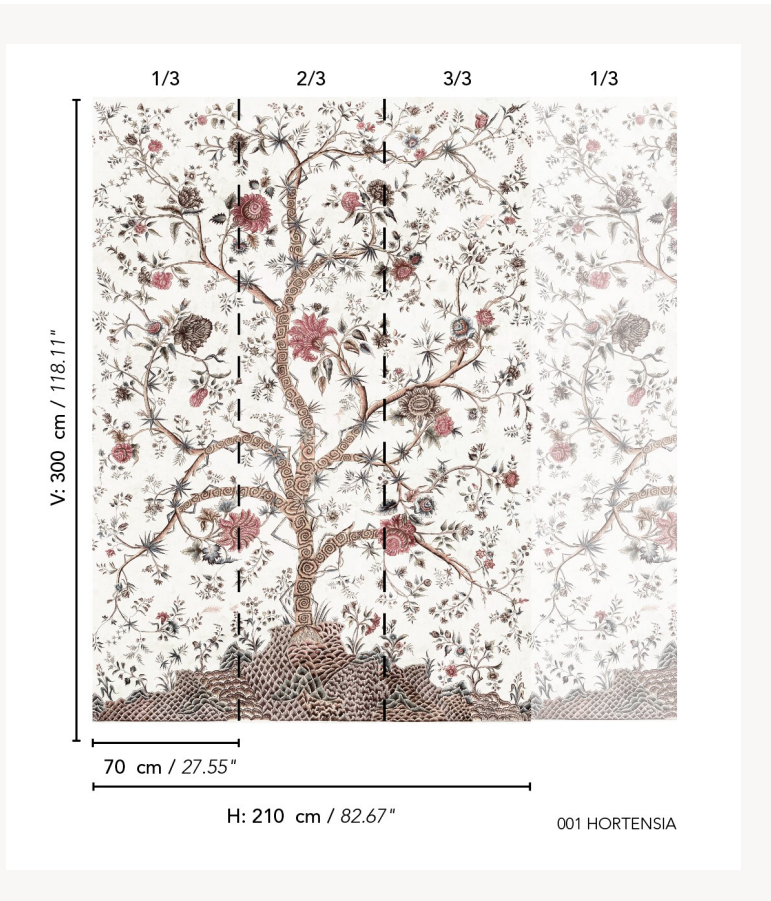

BP373001 LE GRAND GENOIS

Ce panneau reproduit un palempore indien au motif d'arbre de vie très en vogue à la fin du XVIIe siècle et au XVIIIe siècle dans les intérieurs européens. Il est ici imprimé sur un intissé de qualité à l'effet satiné. Existe également en tissu dans une autre coloration.

BP373001 - Hortensia

Braquenié

TYPE	Papiers peints imprimés petites largeurs - Papiers peints panoramiques
UNITÉ DE VENTE	Oeuvre complète 210 cm x 300 cm (3 lés de 70 cm x 300 cm)
SUPPORT	INTISSE
COMPOSITION	-
LAIZE	70 cm / 27,55 inch
RACCORD	H: 210 cm - 82,00 inch V: 300 cm - 118,11 inch
POIDS	185 gr / m ²
ENTRETIEN	
EMARGEMENT	Emargé
POSE/DÉPOSE	Encoller le mur Arrachable à sec
CERTIFICATIONS	EUROCLASS B-s1,d0 ASTM E84 Class A
NOTES	Support non feu Bonne solidité à la lumière Vendu en oeuvre complète
INFORMATIONS	1 rouleau = 3 panneaux

1 Couleurs

BP373001
Hortensia