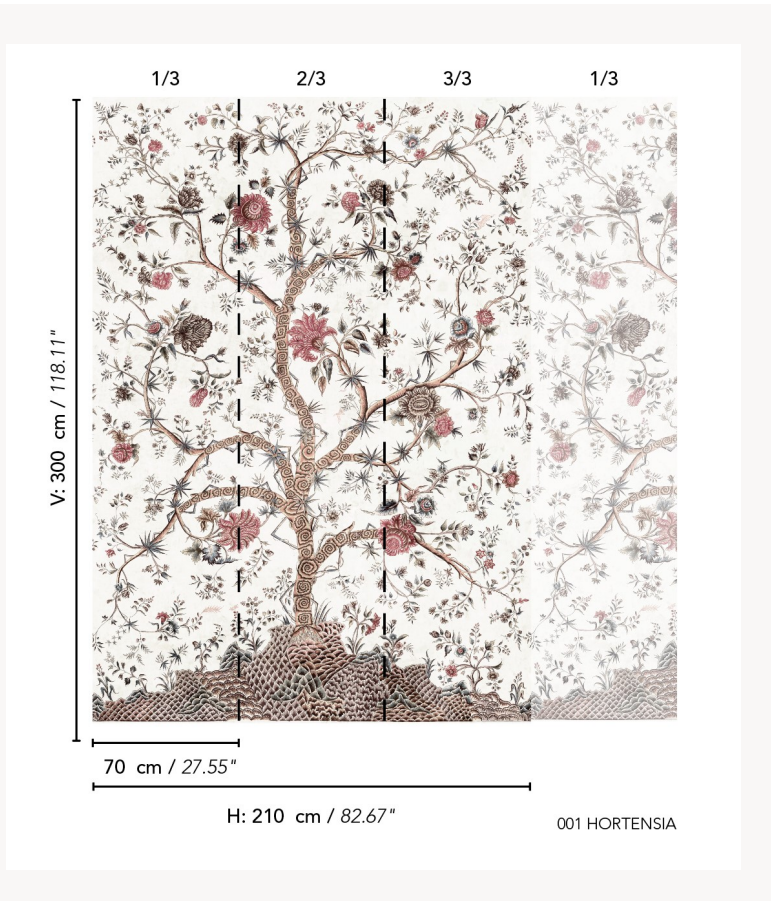

## BP373001 LE GRAND GENOIS

Ce panneau reproduit un pailempore indien au motif d'arbre de vie très en vogue à la fin du XVIIe siècle et au XVIIIe siècle dans les intérieurs européens. Il est ici imprimé sur un intissé de qualité à l'effet satiné. Existe également en tissu dans une autre coloration.

### BP373001 - Hortensia

### Braquenié

<b>TYPE</b>	Papiers peints imprimés petites largeurs - Papiers peints panoramiques
<b>UNITÉ DE VENTE</b>	Oeuvre complète 210 cm x 300 cm ( 3 lés de 70 cm x 300 cm)
<b>SUPPORT</b>	INTISSE
<b>COMPOSITION</b>	-
<b>LAIZE</b>	70 cm / 27,55 inch
<b>RACCORD</b>	H: 210 cm - 82,00 inch V: 300 cm - 118,11 inch
<b>POIDS</b>	185 gr / m <sup>2</sup>
<b>ENTRETIEN</b>	
<b>EMARGEMENT</b>	Emargé
<b>POSE/DÉPOSE</b>	Encoller le mur Arrachable à sec
<b>CERTIFICATIONS</b>	EUROCLASS B-s1,d0 ASTM E84 Class A
<b>NOTES</b>	Support non feu Bonne solidité à la lumière Vendu en oeuvre complète
<b>INFORMATIONS</b>	1 rouleau = 3 panneaux

# 1 Couleurs

BP373001  
Hortensia