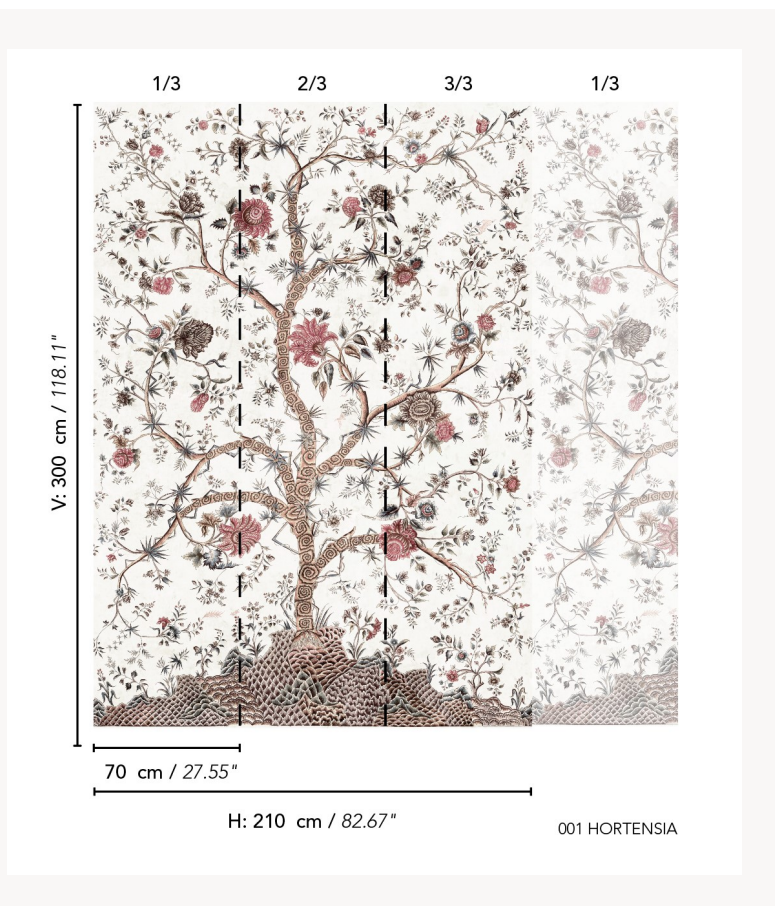

## BP373001 LE GRAND GENOIS

Ce panneau reproduit un palempore indien au motif d'arbre de vie très en vogue à la fin du XVIIe siècle et au XVIIIe siècle dans les intérieurs européens. Il est ici imprimé sur un intissé de qualité à l'effet satiné. Existe également en tissu dans une autre coloration.

### BP373001 - Hortensia

### Braquenié

<b>TYPE</b>	Papiers peints imprimés petites largeurs - Papiers peints panoramiques
<b>UNITÉ DE VENTE</b>	Oeuvre complète 210 cm x 300 cm ( 3 lés de 70 cm x 300 cm)
<b>SUPPORT</b>	INTISSE
<b>COMPOSITION</b>	-
<b>LAIZE</b>	70 cm / 27,55 inch
<b>RACCORD</b>	H: 210 cm - 82,00 inch V: 300 cm - 118,11 inch
<b>POIDS</b>	185 gr / m <sup>2</sup>
<b>ENTRETIEN</b>	
<b>EMARGEMENT</b>	Emargé
<b>POSE/DÉPOSE</b>	Encoller le mur Arrachable à sec
<b>CERTIFICATIONS</b>	EUROCLASS B-s1,d0 ASTM E84 Class A
<b>NOTES</b>	Support non feu Bonne solidité à la lumière Vendu en oeuvre complète
<b>INFORMATIONS</b>	1 rouleau = 3 panneaux

# 1 Couleurs

BP373001  
Hortensia