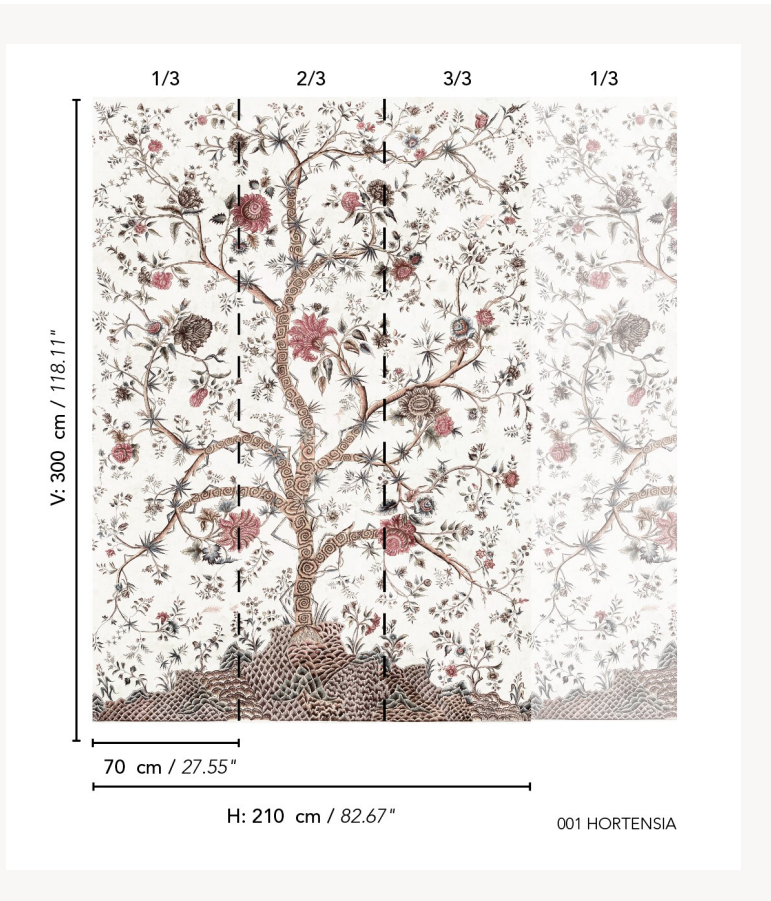

BP373001 LE GRAND GENOIS

Ce panneau reproduit un pailempore indien au motif d'arbre de vie très en vogue à la fin du XVIIe siècle et au XVIIIe siècle dans les intérieurs européens. Il est ici imprimé sur un intissé de qualité à l'effet satiné. Existe également en tissu dans une autre coloration.

BP373001 - Hortensia

Braquenié

TYPE	Papiers peints imprimés petites largeurs - Papiers peints panoramiques
UNITÉ DE VENTE	Oeuvre complète 210 cm x 300 cm (3 lés de 70 cm x 300 cm)
SUPPORT	INTISSE
COMPOSITION	-
LAIZE	70 cm / 27,55 inch
RACCORD	H: 210 cm - 82,00 inch V: 300 cm - 118,11 inch
POIDS	185 gr / m ²
ENTRETIEN	
EMARGEMENT	Emargé
POSE/DÉPOSE	Encoller le mur Arrachable à sec
CERTIFICATIONS	EUROCLASS B-s1,d0 ASTM E84 Class A
NOTES	Support non feu Bonne solidité à la lumière Vendu en oeuvre complète
INFORMATIONS	1 rouleau = 3 panneaux

1 Couleurs

BP373001
Hortensia