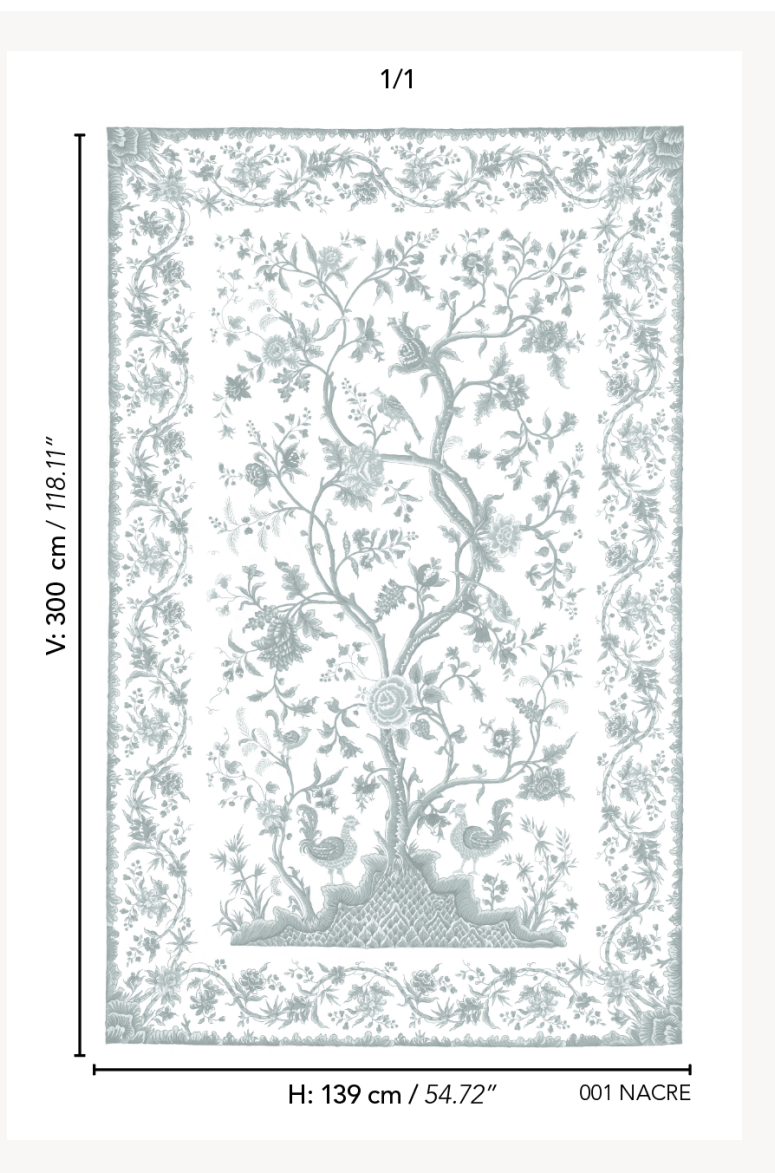

## BP376001 LE CHANT DU COQ

Réinterprétation contemporaine et nacrée d'un arbre de vie indien du XVIIIe siècle. Ce papier peint panoramique sur intissé est ici tissé de fils torsadés légèrement brillants, captant la lumière pour un effet ton sur ton irisé et délicat.

### BP376001 - Nacre

### Braquenié

<b>TYPE</b>	Papiers peints panoramiques - Tissus contrecollés
<b>UNITÉ DE VENTE</b>	OEuvre complète 304 cm x 139 cm (1 lés de 139 cm x 139 cm)
<b>SUPPORT</b>	INTISSE
<b>COMPOSITION</b>	100 % Polyester
<b>LAIZE</b>	139 cm / 54,72 inch
<b>RACCORD</b>	H: 139 cm - 54,00 inch V: 300 cm - 118,11 inch Raccord droit
<b>POIDS</b>	563 gr / m <sup>2</sup>
<b>ENTRETIEN</b>	
<b>EMARGEMENT</b>	Emargé
<b>POSE/DÉPOSE</b>	Encoller le mur Arrachable au mouillé
<b>CERTIFICATIONS</b>	ASTM E84 Class A
<b>NOTES</b>	Bonne solidité à la lumière
<b>INFORMATIONS</b>	Effet panneautage

# 1 Couleurs

BP376001  
Nacre