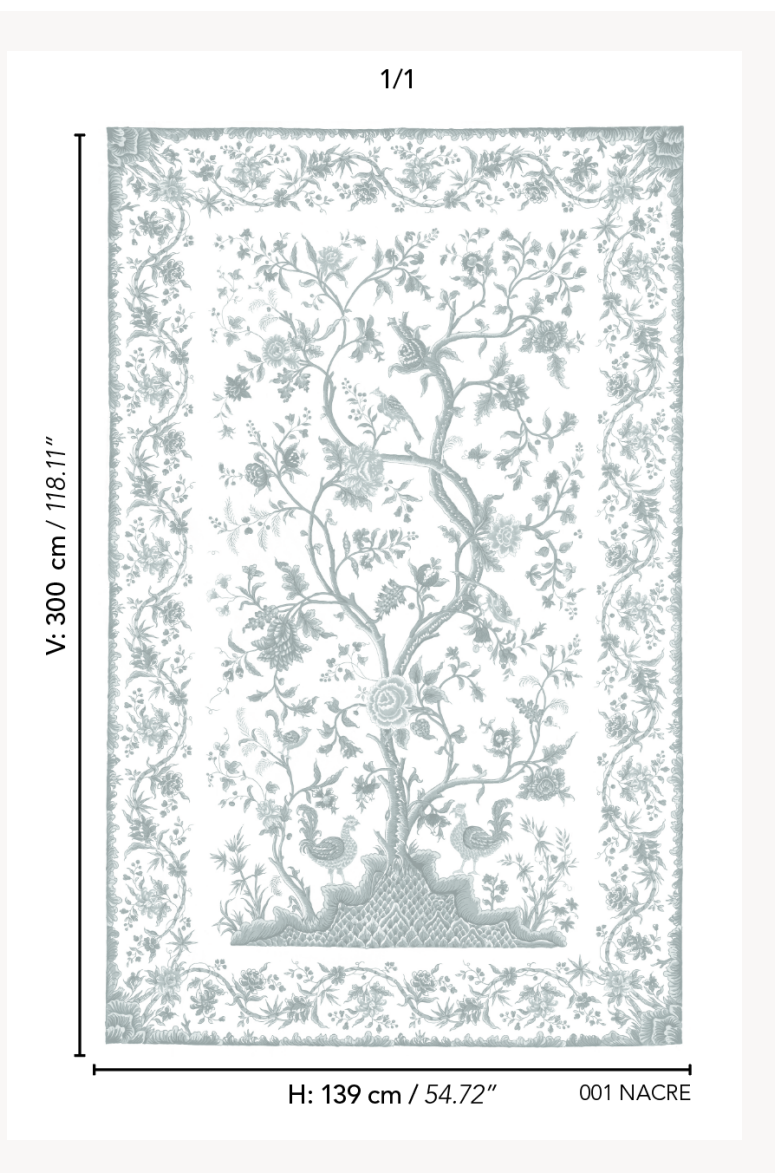

BP376001 LE CHANT DU COQ

Réinterprétation contemporaine et nacrée d'un arbre de vie indien du XVIIIe siècle. Ce papier peint panoramique sur intissé est ici tissé de fils torsadés légèrement brillants, captant la lumière pour un effet ton sur ton irisé et délicat.

BP376001 - Nacre

Braquenié

TYPE	Papiers peints panoramiques - Tissus contrecollés
UNITÉ DE VENTE	OEuvre complète 304 cm x 139 cm (1 lés de 139 cm x 139 cm)
SUPPORT	INTISSE
COMPOSITION	100 % Polyester
LAIZE	139 cm / 54,72 inch
RACCORD	H: 139 cm - 54,00 inch V: 300 cm - 118,11 inch Raccord droit
POIDS	563 gr / m ²
ENTRETIEN	
EMARGEMENT	Emargé
POSE/DÉPOSE	Encoller le mur Arrachable au mouillé
CERTIFICATIONS	ASTM E84 Class A
NOTES	Bonne solidité à la lumière
INFORMATIONS	Effet panneautage

1 Couleurs

BP376001
Nacre