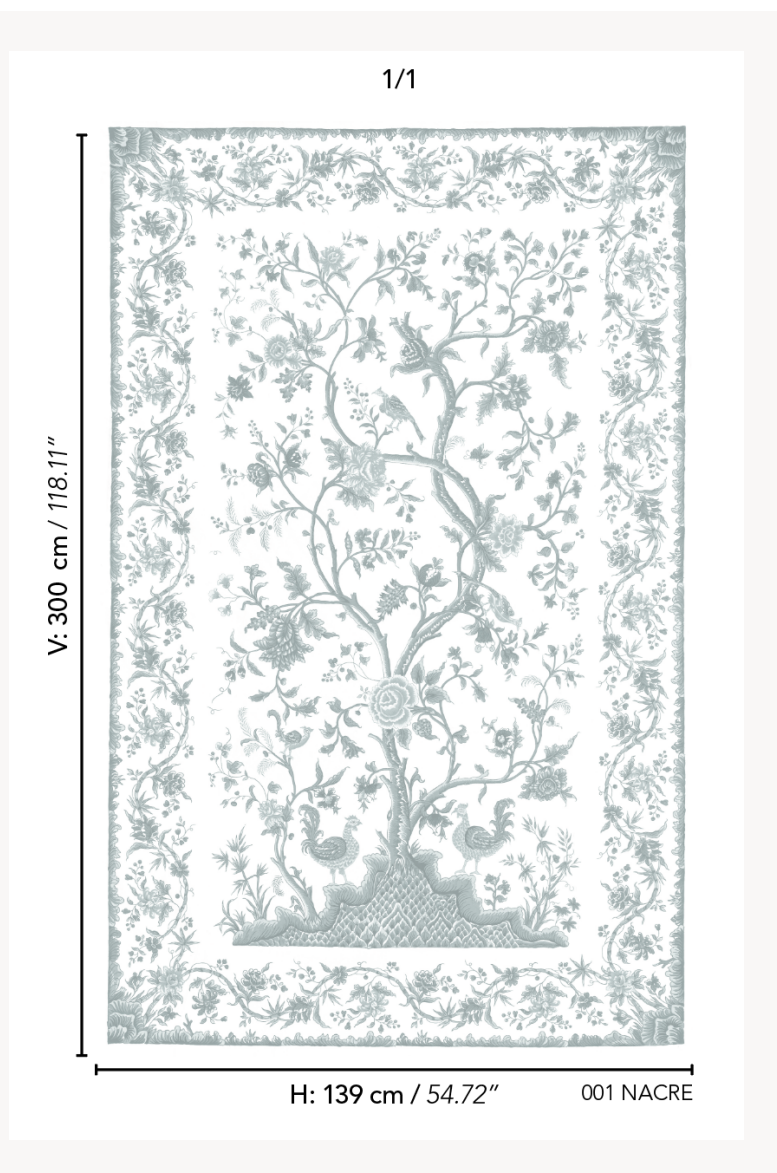

BP376001 LE CHANT DU COQ

Réinterprétation contemporaine et nacrée d'un arbre de vie indien du XVIIIe siècle. Ce papier peint panoramique sur intissé est ici tissé de fils torsadés légèrement brillants, captant la lumière pour un effet ton sur ton irisé et délicat.

BP376001 - Nacre

Braquenié

TYPE	Papiers peints panoramiques - Tissus contrecollés
UNITÉ DE VENTE	OEuvre complète 304 cm x 139 cm (1 lés de 139 cm x 139 cm)
SUPPORT	INTISSE
COMPOSITION	100 % Polyester
LAIZE	139 cm / 54,72 inch
RACCORD	H: 139 cm - 54,00 inch V: 300 cm - 118,11 inch Raccord droit
POIDS	563 gr / m ²
ENTRETIEN	
EMARGEMENT	Emargé
POSE/DÉPOSE	Encoller le mur Arrachable au mouillé
CERTIFICATIONS	ASTM E84 Class A
NOTES	Bonne solidité à la lumière
INFORMATIONS	Effet panneautage

1 Couleurs

BP376001

Nacre