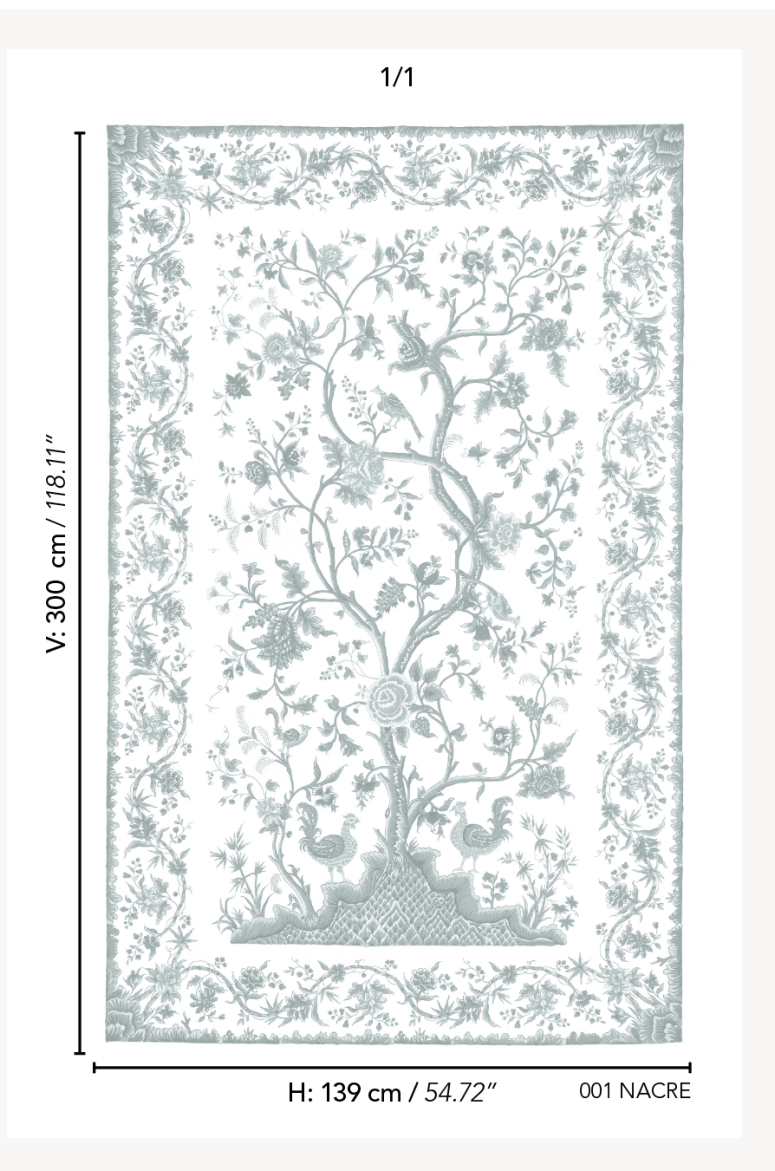

## BP376001 LE CHANT DU COQ

Réinterprétation contemporaine et nacrée d'un arbre de vie indien du XVIIIe siècle. Ce papier peint panoramique sur intissé est ici tissé de fils torsadés légèrement brillants, captant la lumière pour un effet ton sur ton irisé et délicat.

### BP376001 - Nacre

### Braquenié

<b>TYPE</b>	Papiers peints panoramiques - Tissus contrecollés
<b>UNITÉ DE VENTE</b>	OEuvre complète 304 cm x 139 cm (1 lés de 139 cm x 139 cm)
<b>SUPPORT</b>	INTISSE
<b>COMPOSITION</b>	100 % Polyester
<b>LAIZE</b>	139 cm / 54,72 inch
<b>RACCORD</b>	H: 139 cm - 54,00 inch V: 300 cm - 118,11 inch Raccord droit
<b>POIDS</b>	563 gr / m <sup>2</sup>
<b>ENTRETIEN</b>	
<b>EMARGEMENT</b>	Emargé
<b>POSE/DÉPOSE</b>	Encoller le mur Arrachable au mouillé
<b>CERTIFICATIONS</b>	ASTM E84 Class A
<b>NOTES</b>	Bonne solidité à la lumière
<b>INFORMATIONS</b>	Effet panneautage

# 1 Couleurs

BP376001  
Nacre