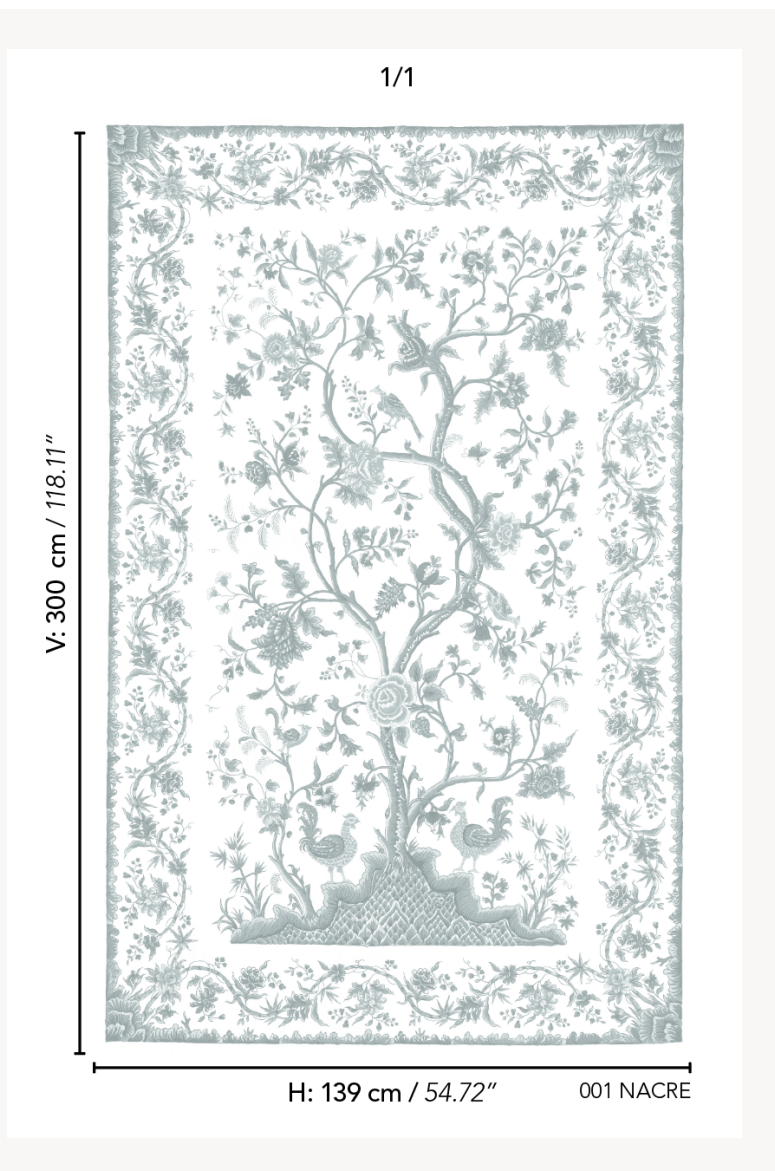

BP376001 LE CHANT DU COQ

Réinterprétation contemporaine et nacrée d'un arbre de vie indien du XVIIIe siècle. Ce papier peint panoramique sur intissé est ici tissé de fils torsadés légèrement brillants, captant la lumière pour un effet ton sur ton irisé et délicat.

BP376001 - Nacre

Braquenié

TYPE	Papiers peints panoramiques - Tissus contrecollés
UNITÉ DE VENTE	OEuvre complète 304 cm x 139 cm (1 lés de 139 cm x 139 cm)
SUPPORT	INTISSE
COMPOSITION	100 % Polyester
LAIZE	139 cm / 54,72 inch
RACCORD	H: 139 cm - 54,00 inch V: 300 cm - 118,11 inch Raccord droit
POIDS	563 gr / m ²
ENTRETIEN	
EMARGEMENT	Emargé
POSE/DÉPOSE	Encoller le mur Arrachable au mouillé
CERTIFICATIONS	ASTM E84 Class A
NOTES	Bonne solidité à la lumière
INFORMATIONS	Effet panneautage

1 Couleurs

BP376001

Nacre